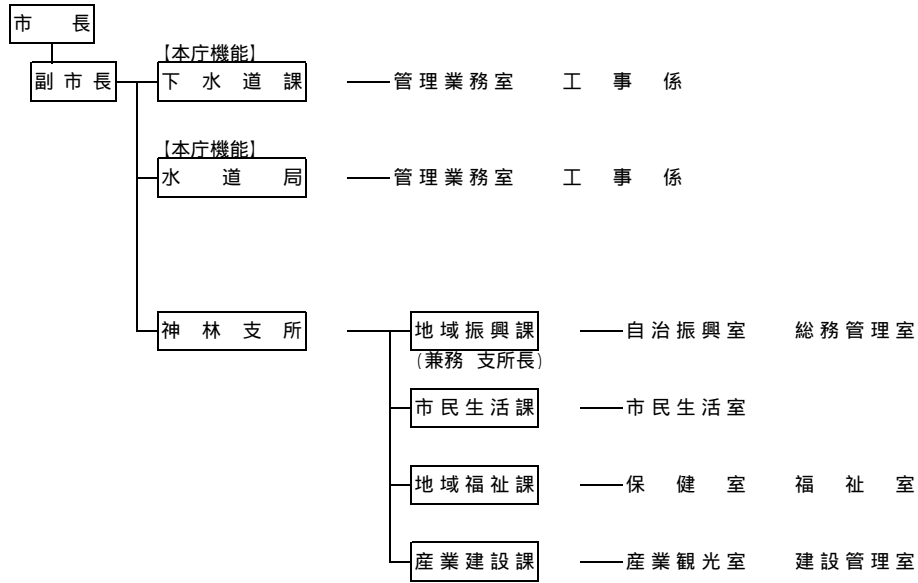

教育委員会

村上教育事務所

農業委員会

事務局
(兼務 農林水産課長)

選挙管理委員会

事務局
(兼務 監査委員事務局長)

監査委員

事務局

【荒川支所】

教育委員会 (Education Commission) ——— 荒川教育事務所 (Arai Education Office)

農業委員会 (Agriculture Commission) ——— 荒川事務所 (Arai Office)

【神林支所】

教育委員会 ———— 神林教育事務所

農業委員会 ———— 神林事務所

【朝日支所】

【山北支所】