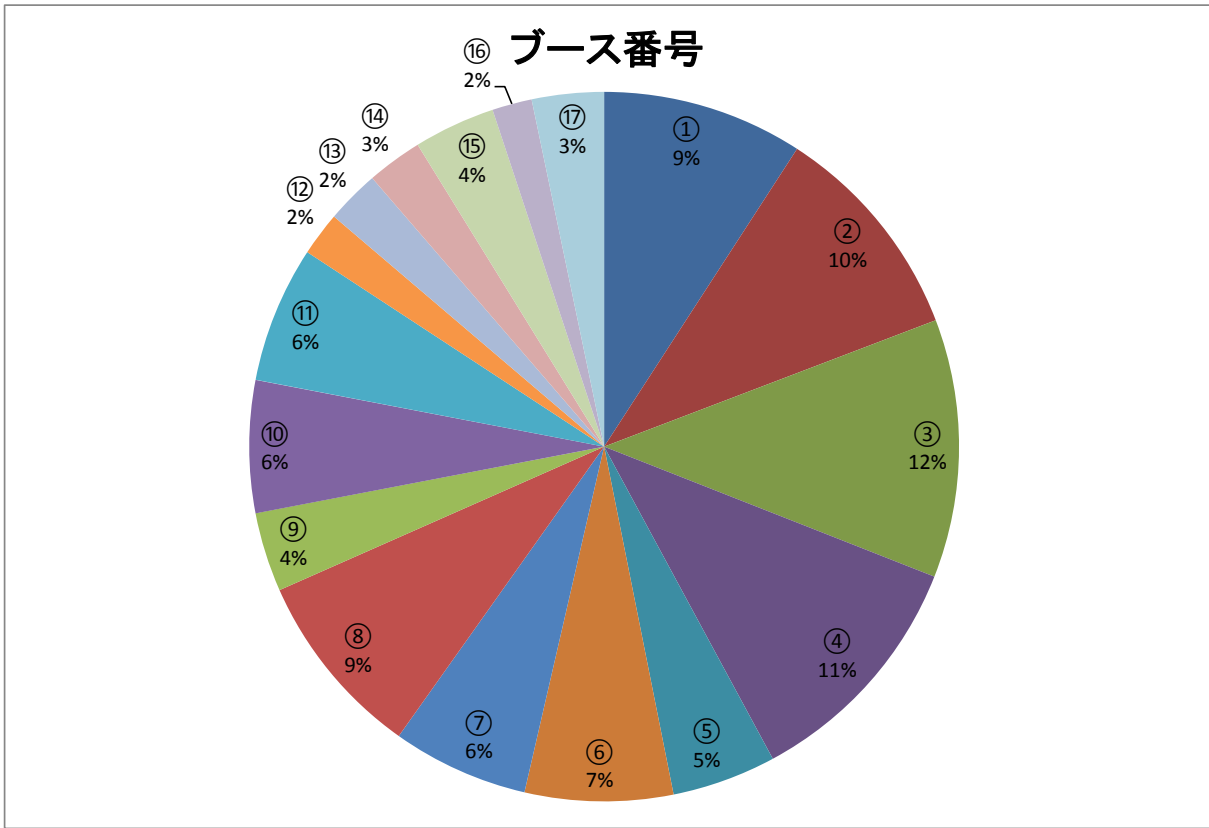

環境フェスタ村上2016 9月18日(日)開催写真 NO. 2

⑦

⑧

⑨

⑩

⑪

⑫

性別

年齢

お住い

来場のきっかけ

来年も来場したいか

- | | |
|-----------------|---------------|
| ①地球環境を守る会 | ⑩村上生活学校 |
| ②セナミスミレを育む会 | ⑪平山電気商会 |
| ③いわふね自然愛好会 | ⑫東北設備 |
| ④エコチップ村上 | ⑬パナソニック |
| ⑤環境省 | ⑭下水道フェア |
| ⑥環境課・村上環境テクノロジー | ⑮Evhonda |
| ⑦いわふね地域エコセンター | ⑯いわふね地域エコセンター |
| ⑧サクマ | ⑰三菱自動車販売 |
| ⑨村上消費者協会 | |