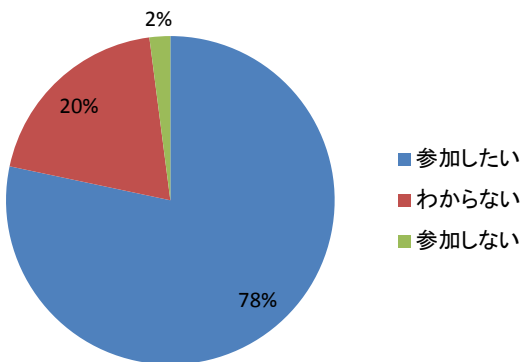

環境フェスタ村上2016 9月18日(日)開催写真 NO. 2

⑦

⑧

⑨

⑩

⑪

⑫

性別

年齢

お住い

来場のきっかけ

来年も来場したいか

- | | |
|-----------------|---------------|
| ①地球環境を守る会 | ⑩村上生活学校 |
| ②セナミスミレを育む会 | ⑪平山電気商会 |
| ③いわふね自然愛好会 | ⑫東北設備 |
| ④エコチップ村上 | ⑬パナソニック |
| ⑤環境省 | ⑭下水道フェア |
| ⑥環境課・村上環境テクノロジー | ⑮Evhonda |
| ⑦いわふね地域エコセンター | ⑯いわふね地域エコセンター |
| ⑧サクマ | ⑰三菱自動車販売 |
| ⑨村上消費者協会 | |