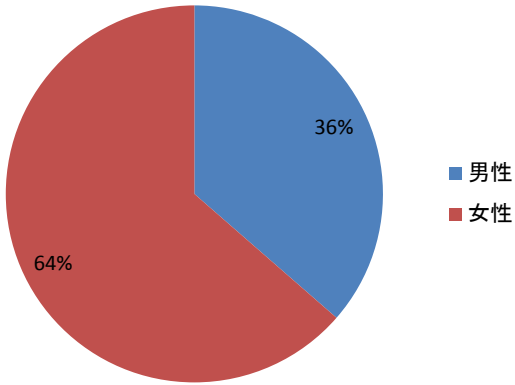

環境フェスタ村上2016 9月18日(日)開催写真 NO. 2

⑦

⑧

⑨

⑩

⑪

⑫

性別