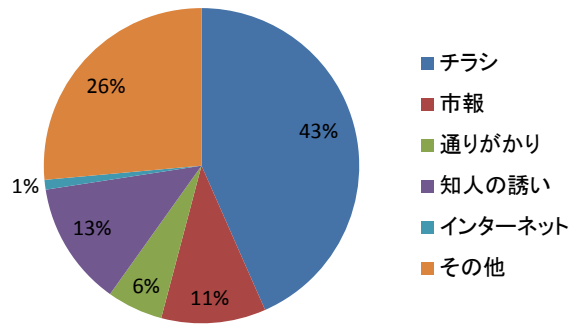

性別

年齢

お住い

来場のきっかけ

来年も来場したいか