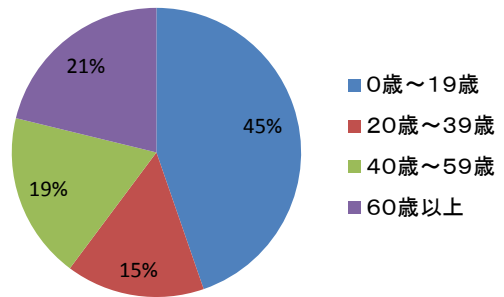

性別

年齢

お住い

来場のきっかけ

来年も来場したいか