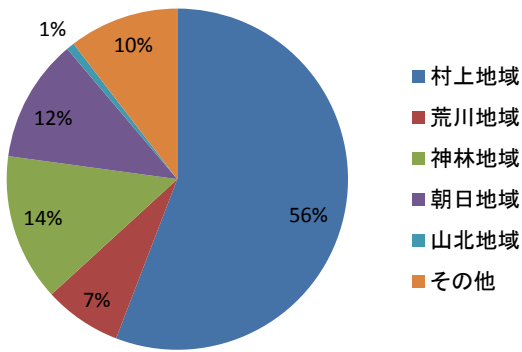

性別

年齢

お住い

来場のきっかけ

来年も来場したいか