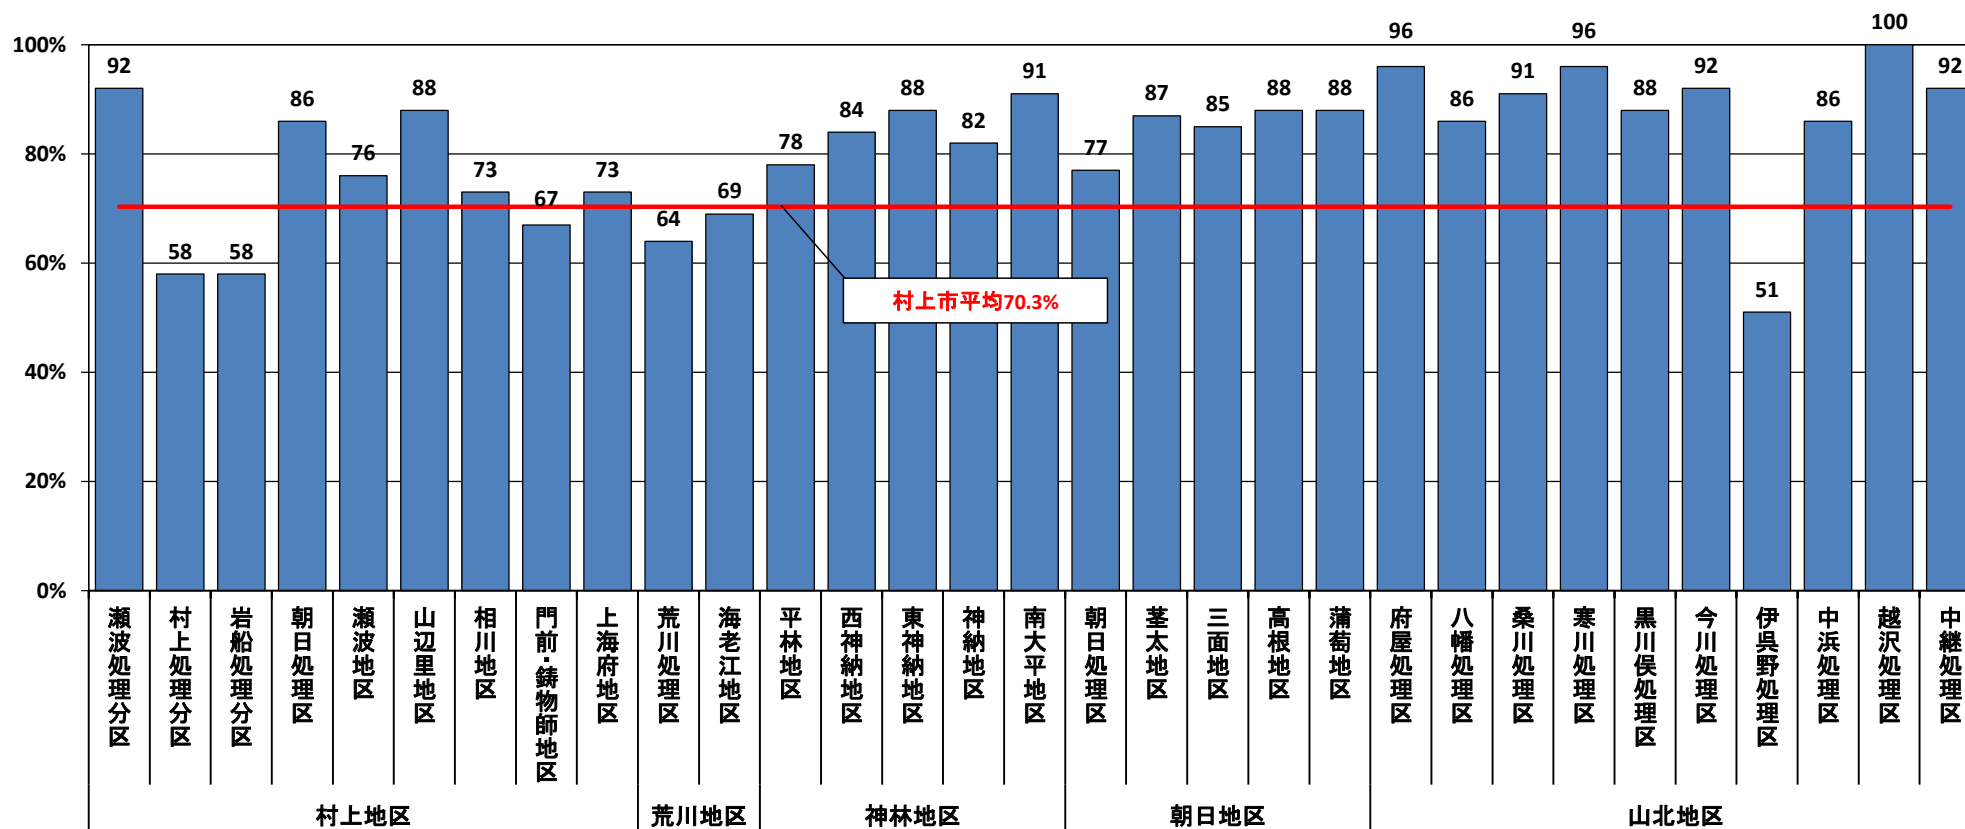

# 村上市处理区别水洗化率

水洗化率 : 使用人口 / 处理区域内人口