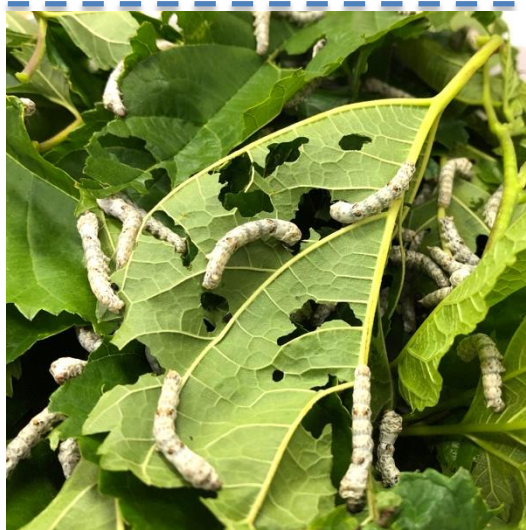

## ジメジメしてきましたね！ 細井幹子（ほそいもとこ） です

北陸地方はもう梅雨入りしたようで、肌寒くジメジメした日が続いています。早く爽やかな夏が来て欲しいです。  
工場の私の机の向きを少し変えました。仕事中に見える景色が変わり、益々やる気が出て来ました！

## 工房にお蚕様がやってきた！

今年も工房に小さい小さいお蚕様がやってきました。  
日に日に大きくなるその姿に驚きながらお世話をしています。  
今年度は、猿沢小学校、朝日みどり小学校、小川小学校、塩野町小学校の4校で3年生の児童が飼育を行います。最初は怖がっていた児童も飼育している間に段々と愛着が湧いてくるという話を聞き、嬉しくなりました。  
お蚕様が黙々と桑を食べる姿は、時間を忘れて見入ってしまいますよね♪