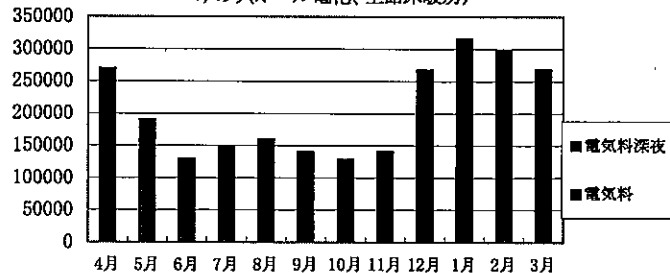

平成22年度保育園光熱費比較表

資料No. 4

合計比較

向ヶ丘(オール電化、全館床暖房)

みのり(オール電化、全館床暖房)

山辺里(冷暖房:灯油、給湯:プロパンガス、床暖房)

岩船(冷房:電気、暖房:灯油、給湯:都市ガス、床暖房なし)

山北にじいろ(冷暖房:灯油、給湯:電気、調理:プロパンガス、床暖房)