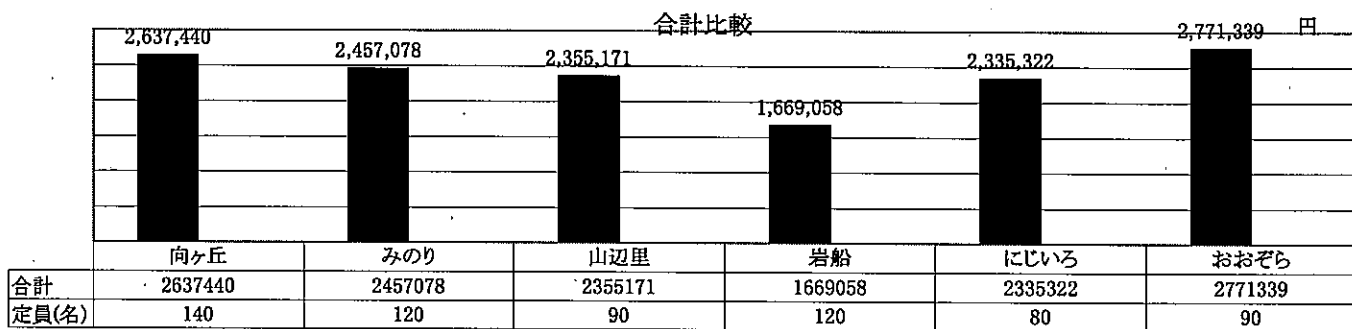

平成22年度保育園光熱費比較表

資料No. 4

合計比較

向ヶ丘(オール電化、全館床暖房)

みのり(オール電化、全館床暖房)

山辺里(冷暖房:灯油、給湯:プロパンガス、床暖房)

岩船(冷房:電気、暖房:灯油、給湯:都市ガス、床暖房なし)

山北にじいろ(冷暖房:灯油、給湯:電気、調理:プロパンガス、床暖房)