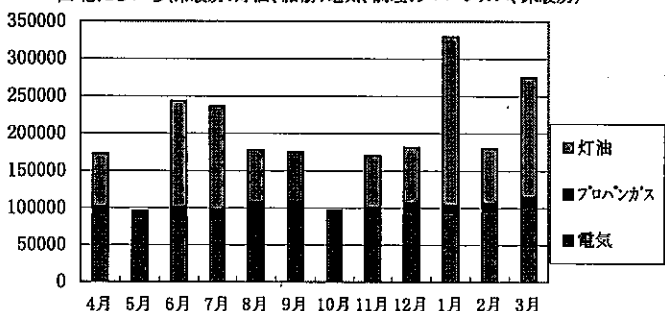

平成22年度保育園光熱費比較表

資料No. 4

合計比較

向ヶ丘(オール電化、全館床暖房)

みのり(オール電化、全館床暖房)

山辺里(冷暖房:灯油、給湯:プロパンガス、床暖房)

岩船(冷房:電気、暖房:灯油、給湯:都市ガス、床暖房なし)

山北にじいろ(冷暖房:灯油、給湯:電気、調理:プロパンガス、床暖房)