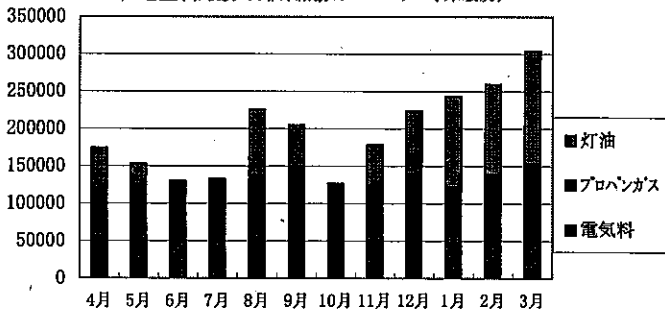

平成22年度保育園光熱費比較表

資料No. 4

合計比較

向ヶ丘(オール電化、全館床暖房)

みのり(オール電化、全館床暖房)

山辺里(冷暖房:灯油、給湯:プロパンガス、床暖房)

岩船(冷房:電気、暖房:灯油、給湯:都市ガス、床暖房なし)

山北にじいろ(冷暖房:灯油、給湯:電気、調理:プロパンガス、床暖房)