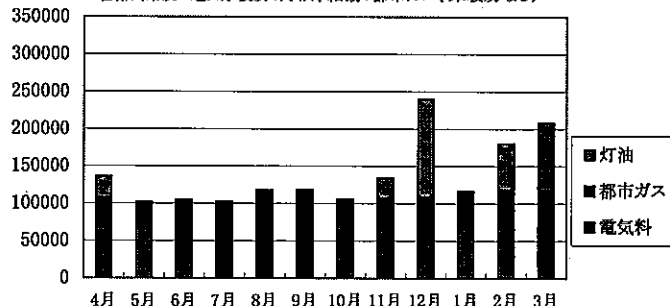

平成22年度保育園光熱費比較表

資料No. 4

合計比較

向ヶ丘(オール電化、全館床暖房)

みのり(オール電化、全館床暖房)

山辺里(冷暖房:灯油、給湯:プロパンガス、床暖房)

岩船(冷房:電気、暖房:灯油、給湯:都市ガス、床暖房なし)

山北にじいろ(冷暖房:灯油、給湯:電気、調理:プロパンガス、床暖房)