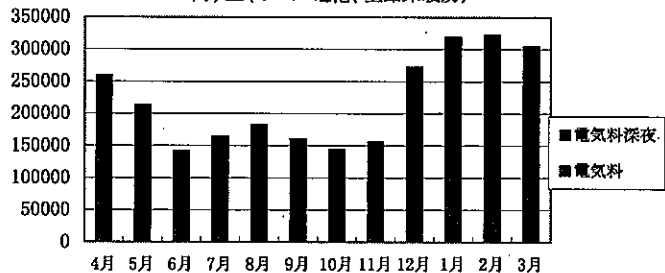

平成22年度保育園光熱費比較表

資料No. 4

合計比較

向ヶ丘(オール電化、全館床暖房)

みのり(オール電化、全館床暖房)

山辺里(冷暖房:灯油、給湯:プロパンガス、床暖房)

岩船(冷房:電気、暖房:灯油、給湯:都市ガス、床暖房なし)

山北にじいろ(冷暖房:灯油、給湯:電気、調理:プロパンガス、床暖房)