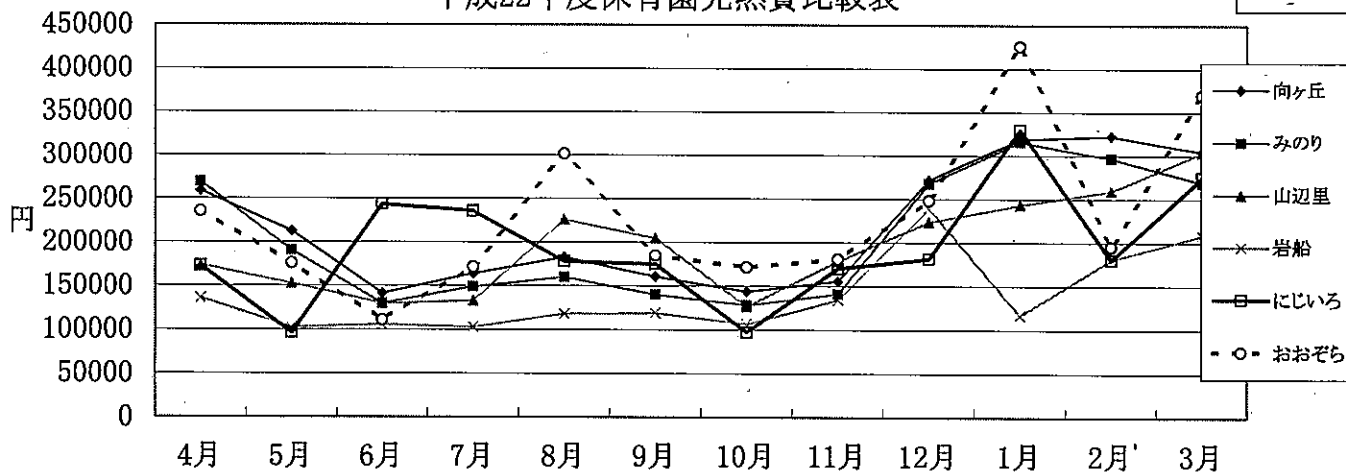

平成22年度保育園光熱費比較表

資料No. 4

合計比較

向ヶ丘(オール電化、全館床暖房)

みのり(オール電化、全館床暖房)

山辺里(冷暖房:灯油、給湯:プロパンガス、床暖房)

岩船(冷房:電気、暖房:灯油、給湯:都市ガス、床暖房なし)

山北にじいろ(冷暖房:灯油、給湯:電気、調理:プロパンガス、床暖房)