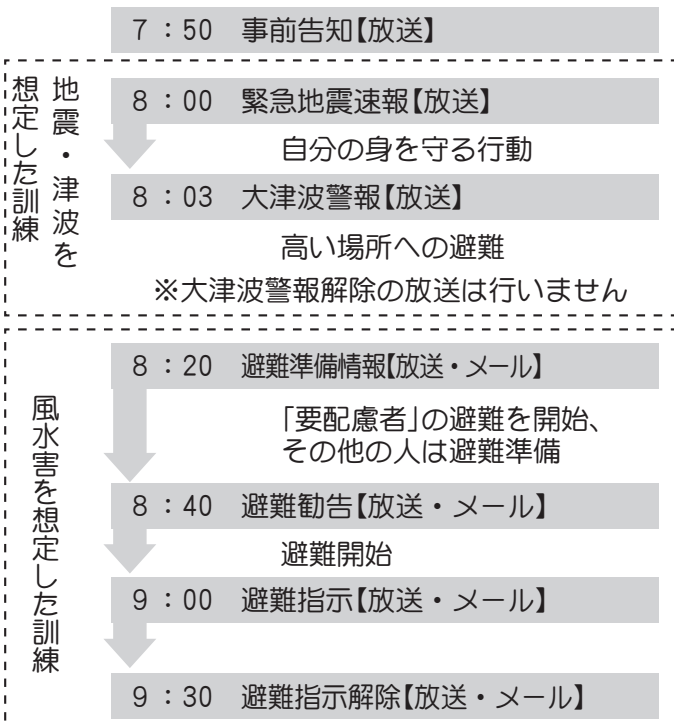

8月31日(日)午前8時

市民みんなので

防災訓練

●問い合わせ
総務課総務・危機管理室
☎53-2111
(内線316)

市では、災害に備え、市内一斉の防災訓練を行います。
自分の身を守り、地域の防災力を高めるため、みんなで参加しましょう。

●訓練は自主防災会(町内・集落)ごとに行います。
●参加方法や時間、避難場所などは、各自主防災会
にご確認ください。

昨年の訓練の様子

総務・危機管理室 中嶋

昨年は、
1万2367人の市民
が参加しました。

防災の日に先立ち、8月31日(日)、午前8時から市内一斉に防災訓練を行います。

災害時に一人でも多くの命を救うためには、発災直後の近隣住民同士の助け合いが不可欠です。災害に強いまちをつくるため、防災訓練に参加しましょう。

今回は、地震・津波発生時の放送に加え、近年増加している風水害に伴う「避難準備情報」「避難勧告」「避難指示」を防災行政無線や緊急速報メール(エリアメール)でお知らせします。

今年度は、関係機関が集まる総合防災訓練は行いませんので、津波・土砂災害・洪水など、自分たちが住んでいる地域で

発生しそうな災害を想定し、訓練を行います。

地震・津波を想定した避難訓練を行う場合は午前8時、風水害を想定した避難訓練を行う場合は午前8時20分に訓練を開始してください。

○主な訓練内容
・情報収集・伝達訓練
・初期消火訓練
・避難訓練
・給食・給水訓練
・水防訓練(土のう積み訓練)
※自主防災会によって訓練内容が異なります

放送(行政無線)・メール(緊急速報メール)の時間と内容

※緊急地震速報・大津波警報は全市に、避難準備情報以降は該当地区のみ放送となります
※メールは全市に配信されます
※「要配慮者」とは、災害時に自ら避難することが困難な人の総称です

注目

今年は緊急速報メールが発信されます!!

緊急速報メールとは

気象庁の発表する緊急地震速報や国・市などが発表する災害・避難情報を特定エリアの携帯電話に一斉配信する携帯電話会社のサービスです。(ドコモのサービスでは「緊急速報エリアメール」が該当します。)