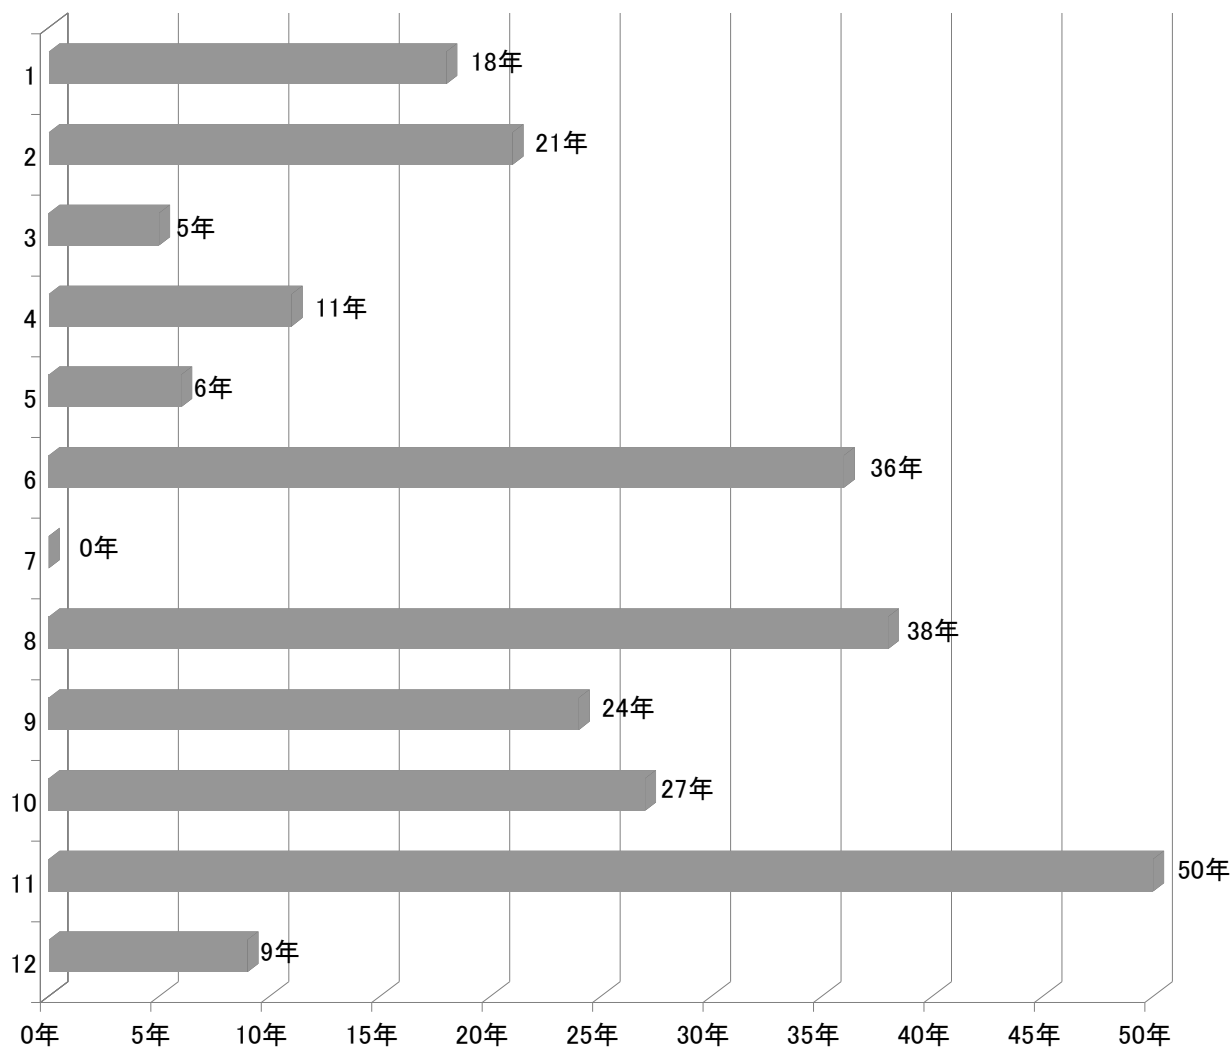

保育園建築経過年数グラフ (H28. 1月現在)

地区名	No.	施設名	建築年次	経過年数
村上	①	第一保育園	S56年	34年
	②	第二保育園	S57年	33年
	③	岩船保育園	S61年	29年
	④	瀬波保育園	H7年	20年
	⑤	上海府保育園	H12年	15年
	⑥	山辺里保育園	H17年	10年
	⑦	山居町保育園	S54年	36年
荒川	⑧	金屋保育園	S58年	32年
	⑨	あらかわ保育園	H26年	1年
神林	⑩	向ヶ丘保育園	H20年	7年
	⑪	みのり保育園	H21年	6年
朝日	⑫	舘腰保育園	S61年	29年
	⑬	三面保育園	H14年	13年
	⑭	高南保育園	H2年	25年
	⑮	猿沢保育園	H7年	20年
	⑯	塩野町保育園	S59年	31年
山北	⑰	山北にじいろ保育園	H17年	10年
	⑱	山北おおぞら保育園	H18年	9年

※上海府保育園は平成28年度休園が決定、29年4月に統合予定。
朝日地区は、平成29年4月に5園から3園に統合する方向。

学童保育所建築経過年数グラフ (H28. 1月現在)

地区名	No.	施設名	建築年次	経過年数
村上	①	二之町児童館・学童保育所	H9年	18年
	②	南町児童館・学童保育所	H6年	21年
	③	瀬波児童館・学童保育所	H22年	5年
	④	岩船児童館・学童保育所	H16年	11年
	⑤	山辺里学童保育所(山辺里小)	H23年	6年
	⑥	なんしょうクラブ(南小)	S54年	36年
荒川	⑦	保内学童保育所	H28年	0年
	⑧	金屋学童保育所(金屋小)	S52年	38年
神林	⑨	神林学童保育所	H3年	24年
朝日	⑩	朝日学童保育所	S63年	27年
山北	⑪	山北やまゆり学童保育所	S40年	50年
	⑫	山北はまゆり学童保育所	H18年	9年