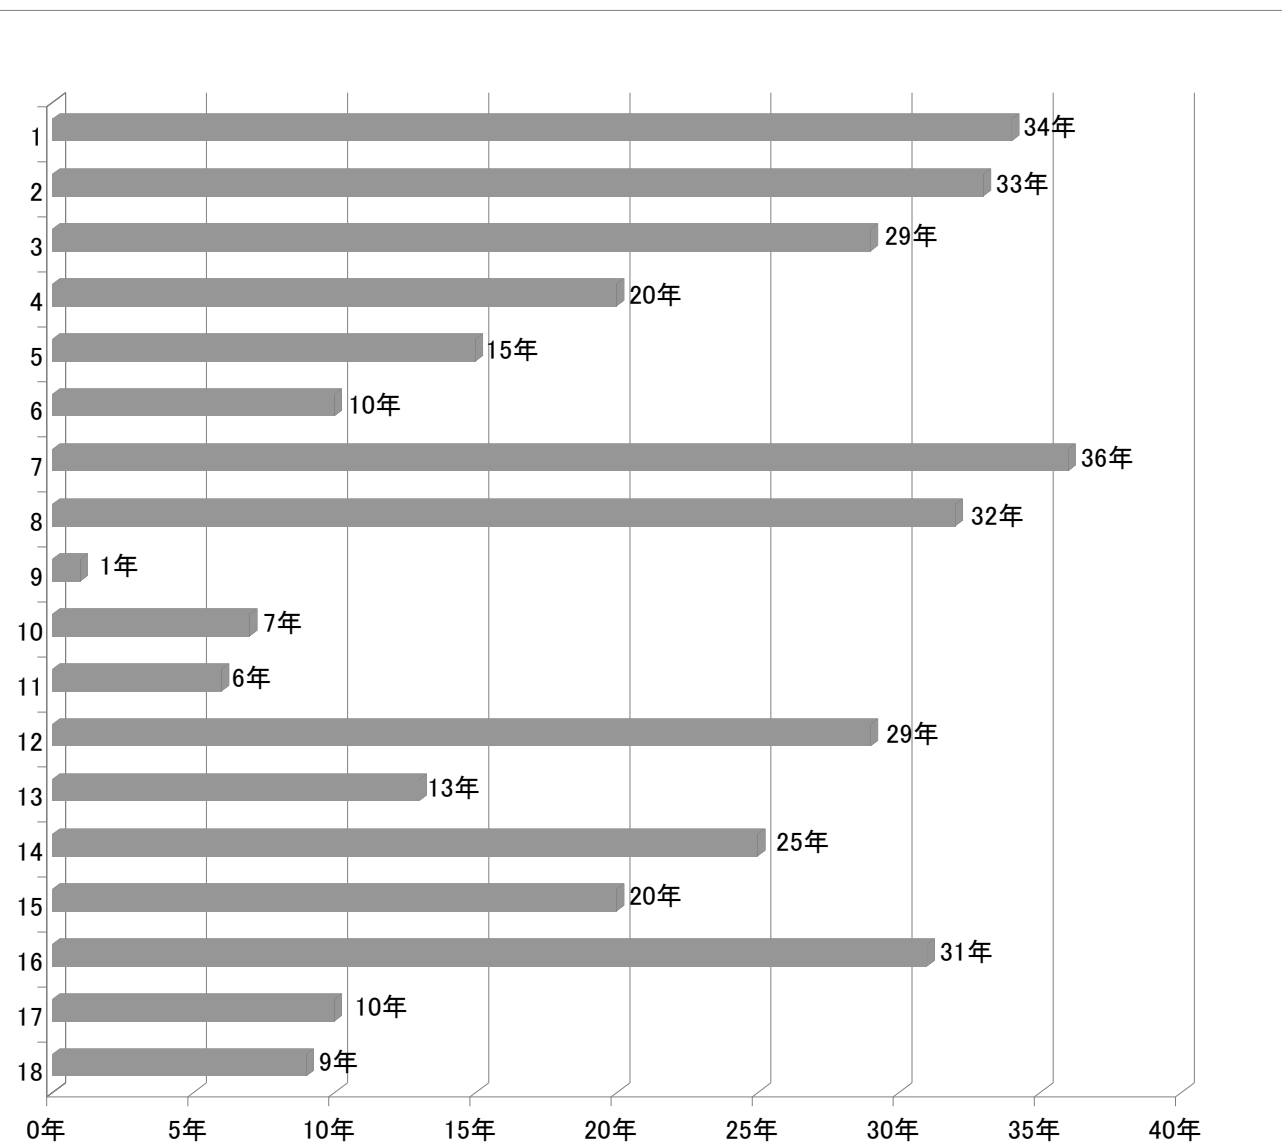

保育園建築経過年数グラフ (H28. 1月現在)

地区名	No.	施設名	建築年次	経過年数
村上	①	第一保育園	S56年	34年
	②	第二保育園	S57年	33年
	③	岩船保育園	S61年	29年
	④	瀬波保育園	H7年	20年
	⑤	上海府保育園	H12年	15年
	⑥	山辺里保育園	H17年	10年
	⑦	山居町保育園	S54年	36年
荒川	⑧	金屋保育園	S58年	32年
	⑨	あらかわ保育園	H26年	1年
神林	⑩	向ヶ丘保育園	H20年	7年
	⑪	みのり保育園	H21年	6年
朝日	⑫	舘腰保育園	S61年	29年
	⑬	三面保育園	H14年	13年
	⑭	高南保育園	H2年	25年
	⑮	猿沢保育園	H7年	20年
	⑯	塩野町保育園	S59年	31年
山北	⑰	山北にじいろ保育園	H17年	10年
	⑱	山北おおぞら保育園	H18年	9年

※上海府保育園は平成28年度休園が決定、29年4月に統合予定。
朝日地区は、平成29年4月に5園から3園に統合する方向。

学童保育所建築経過年数グラフ (H28. 1月現在)

地区名	No.	施設名	建築年次	経過年数
村上	①	二之町児童館・学童保育所	H9年	18年
	②	南町児童館・学童保育所	H6年	21年
	③	瀬波児童館・学童保育所	H22年	5年
	④	岩船児童館・学童保育所	H16年	11年
	⑤	山辺里学童保育所(山辺里小)	H23年	6年
	⑥	なんしょうクラブ(南小)	S54年	36年
荒川	⑦	保内学童保育所	H28年	0年
	⑧	金屋学童保育所(金屋小)	S52年	38年
神林	⑨	神林学童保育所	H3年	24年
朝日	⑩	朝日学童保育所	S63年	27年
山北	⑪	山北やまゆり学童保育所	S40年	50年
	⑫	山北はまゆり学童保育所	H18年	9年