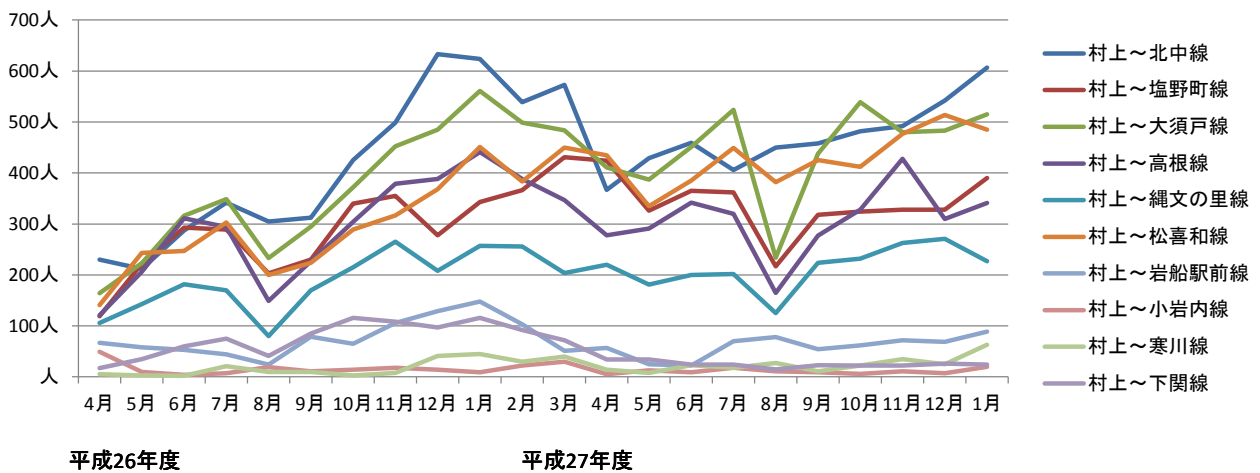

# 村上市路線バス学生運賃割引人員報告書(村上営業所)

平成26年度

平成27年度

	4	5	6	7	8	9	10	11	12	1	2	3	4	5	6	7	8	9	10	11	12	1	合計
村上～北中線	230	212	287	342	305	312	425	499	633	624	539	573	367	429	459	406	450	458	482	492	542	607	9673
村上～塩野町線	119	222	293	289	203	230	340	355	278	343	366	431	424	326	365	362	217	318	324	328	328	390	6851
村上～大須戸線	164	223	316	349	233	295	372	452	485	561	499	484	411	387	451	524	234	438	539	480	483	515	8895
村上～高根線	121	206	311	294	149	227	304	379	388	441	388	347	278	291	342	320	165	277	328	428	310	341	6635
村上～縄文の里線	106	143	182	170	80	170	215	265	208	257	256	204	220	181	200	202	125	224	232	263	271	227	4401
村上～松喜和線	141	243	247	303	200	224	289	317	368	451	383	450	435	335	385	449	382	425	412	477	514	485	7915
村上～岩船駅前線	67	58	53	44	24	79	65	106	129	148	103	51	57	25	22	70	78	54	62	72	69	89	1525
村上～小岩内線	49	10	4	7	19	11	14	18	14	9	22	30	5	13	9	18	11	9	6	11	7	20	316
村上～寒川線	5	3	2	21	10	10	3	8	41	45	30	40	14	8	23	18	27	11	22	35	25	63	464
村上～下関線	17	35	60	75	41	85	116	108	97	116	92	72	34	34	24	24	15	23	22	22	26	24	1162
<b>合計</b>	<b>1019</b>	<b>1355</b>	<b>1755</b>	<b>1894</b>	<b>1264</b>	<b>1643</b>	<b>2143</b>	<b>2507</b>	<b>2641</b>	<b>2995</b>	<b>2678</b>	<b>2682</b>	<b>2245</b>	<b>2029</b>	<b>2280</b>	<b>2393</b>	<b>1704</b>	<b>2237</b>	<b>2429</b>	<b>2608</b>	<b>2575</b>	<b>2761</b>	<b>47837</b>