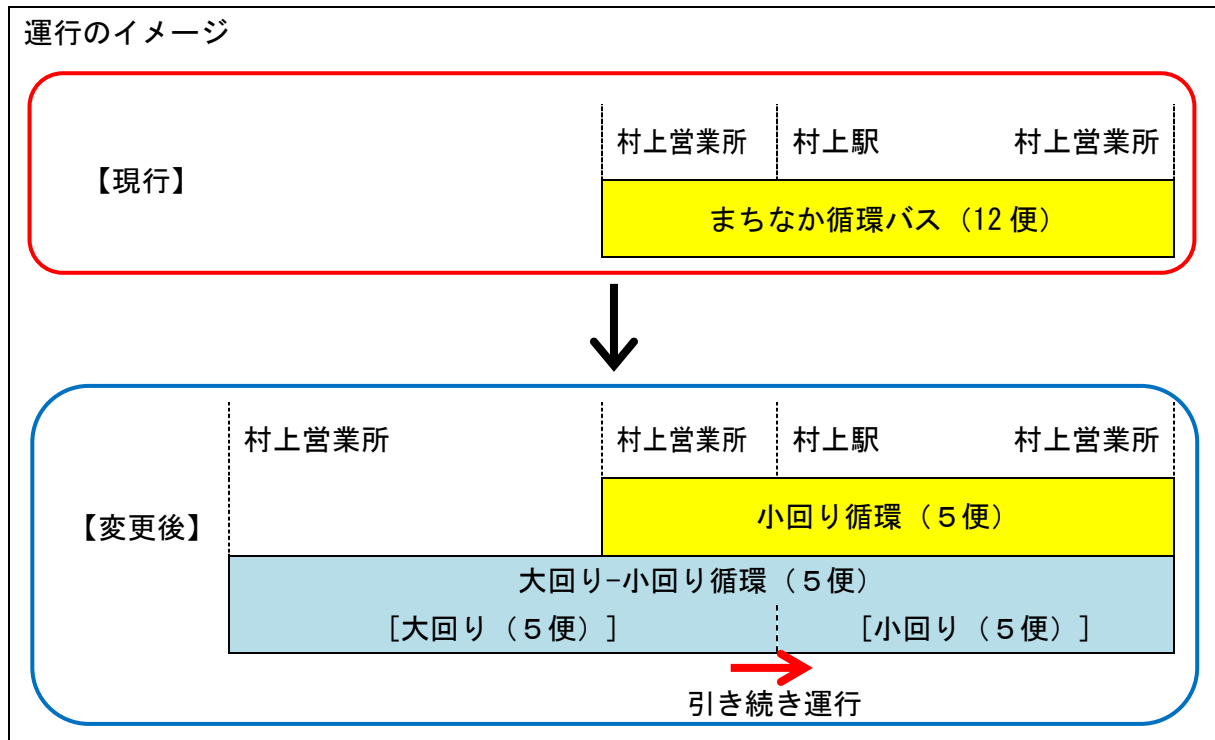

議案 1

村上市まちなか循環バスの運行内容の変更について（案）

1. 目的

現行の運行経路に対する反対回り運行の要望、新町の個人医院等への移動ニーズ、観光事業との連携に対応し、市街地内での移動利便性の向上を図る。

2. 変更内容の概要

- ・ 現行の運行経路をそのまま「小回り循環」系統とする。
- ・ 新町、北線、塩町、イヨボヤ会館等を経路とする「大回り」と、引き続き村上駅から「小回り循環」の経路を運行する「大回り-小回り循環」系統を新設する。
- ・ 運行便数（現行 12 便）は、「大回り-小回り循環」5 便、「小回り循環」5 便とする。
- ・ 上記の変更に伴い運行時刻を変更する。（鉄道との接続を考慮）

3. 運行内容 別紙 1 のとおり

4. 実施予定日

平成 25 年 3 月 1 日（金）

※ 書面審議後、新潟交通観光バス(株)が北陸信越運輸局新潟運輸支局へ許認可手続きを行います。