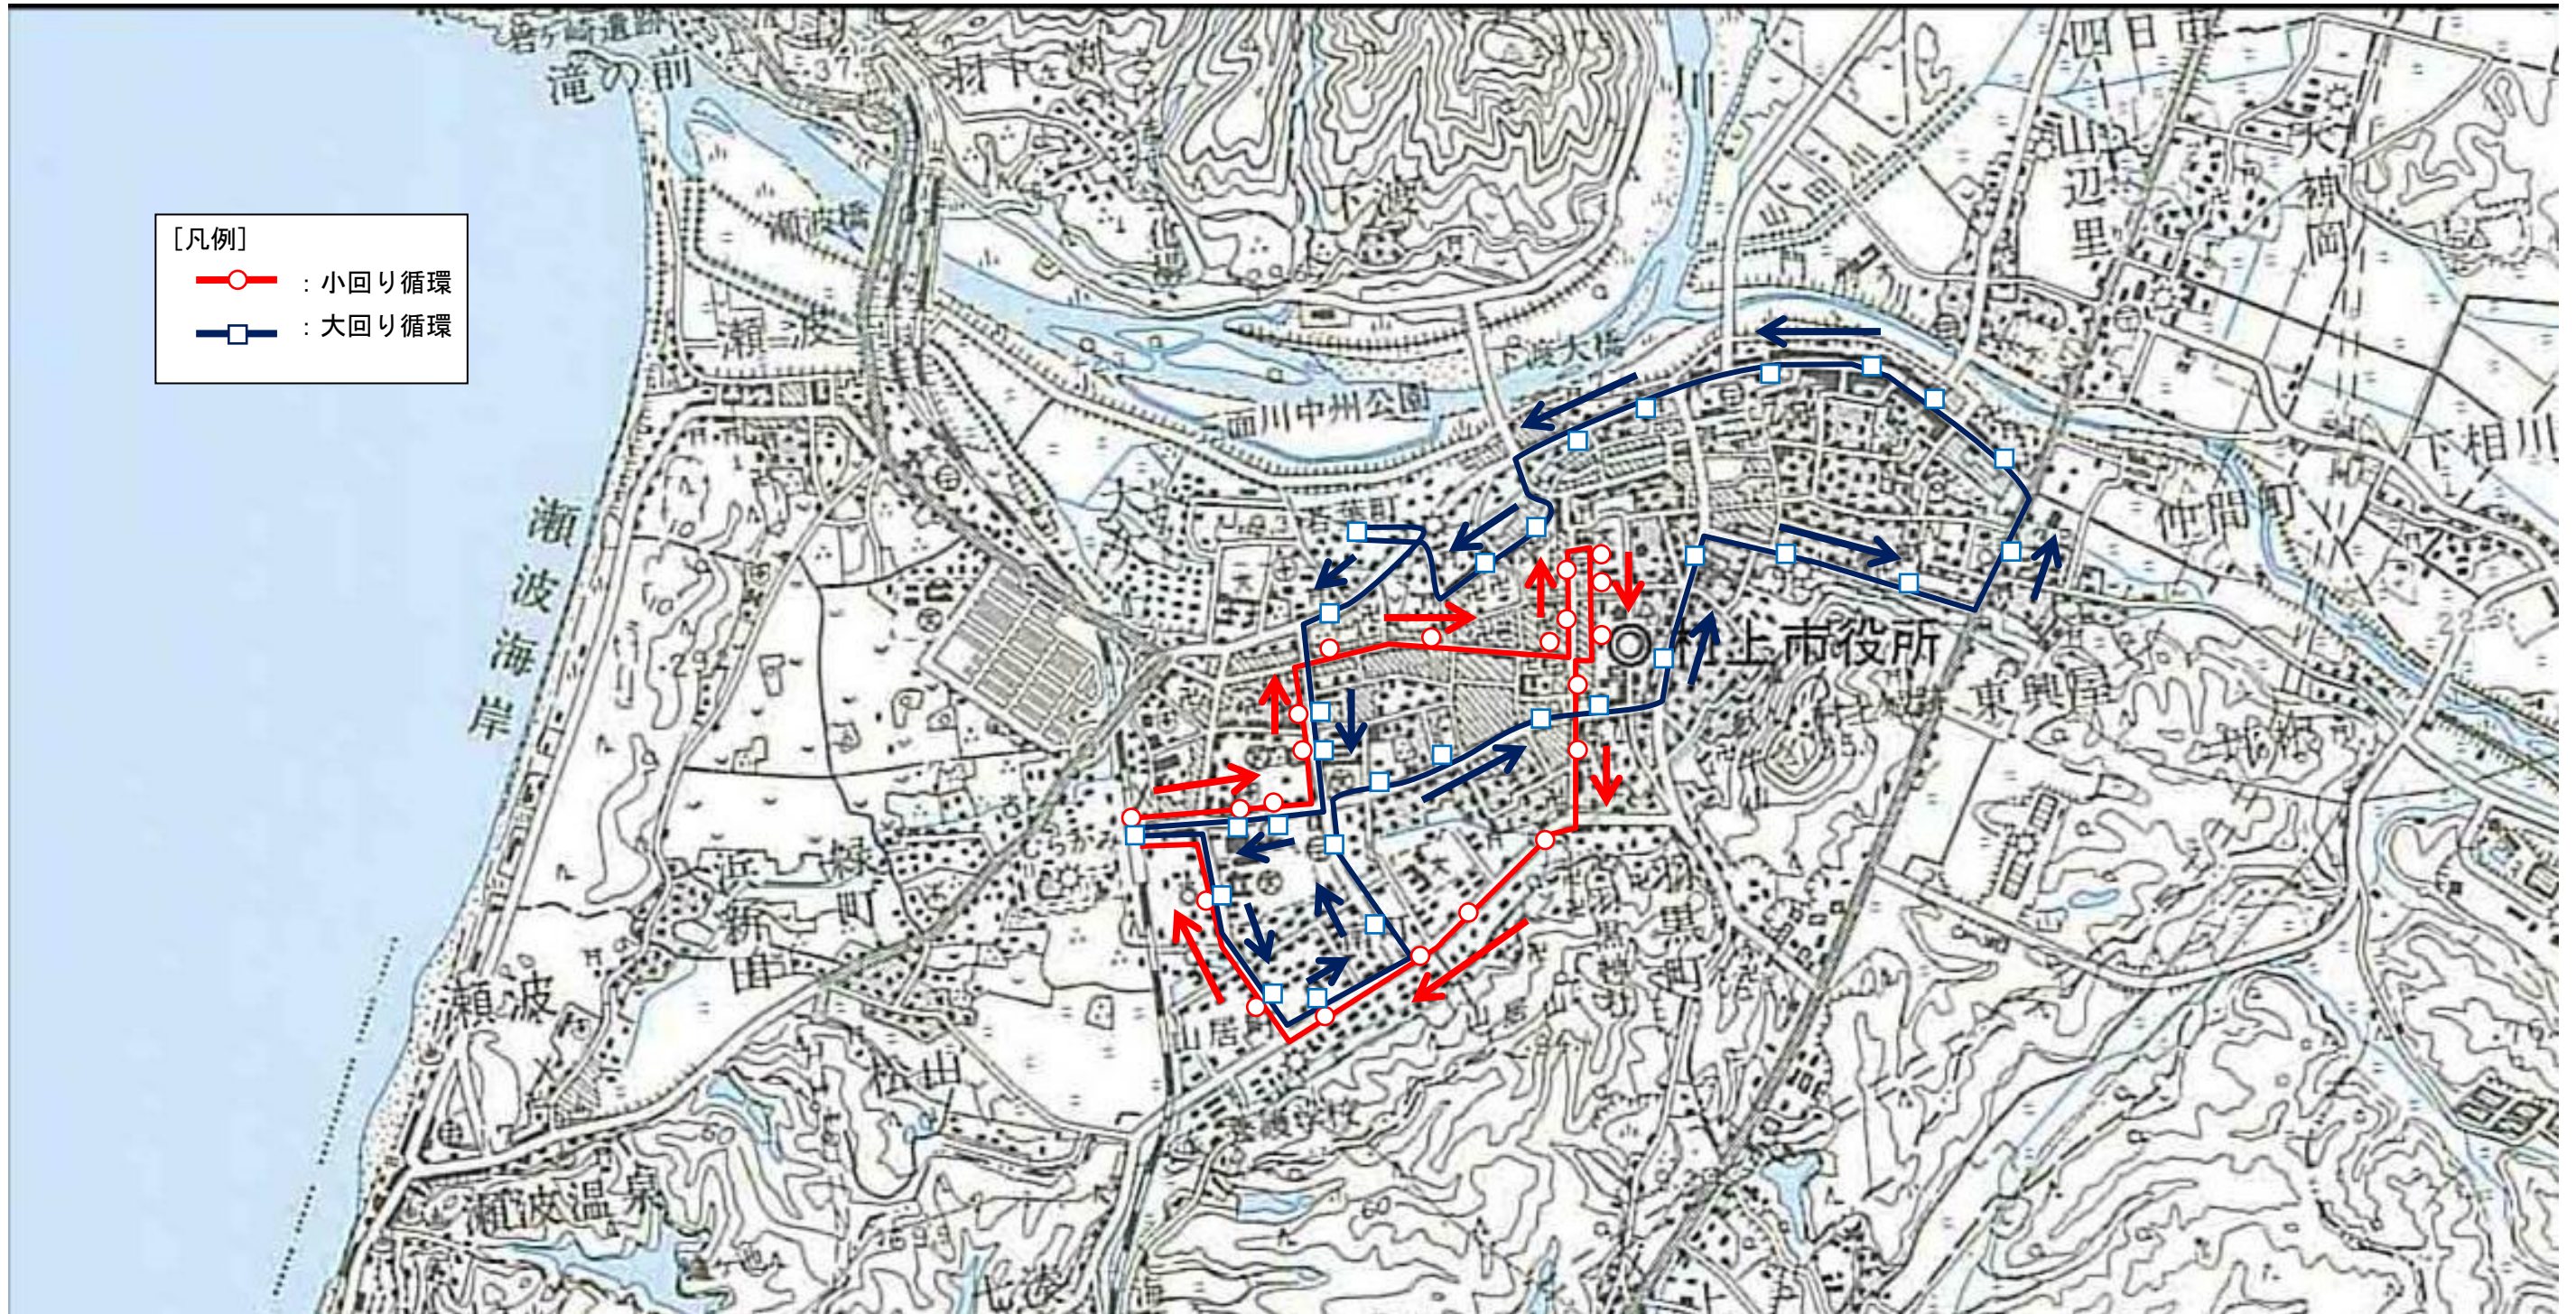

運行系統図 (村上市まちなか循環バス)