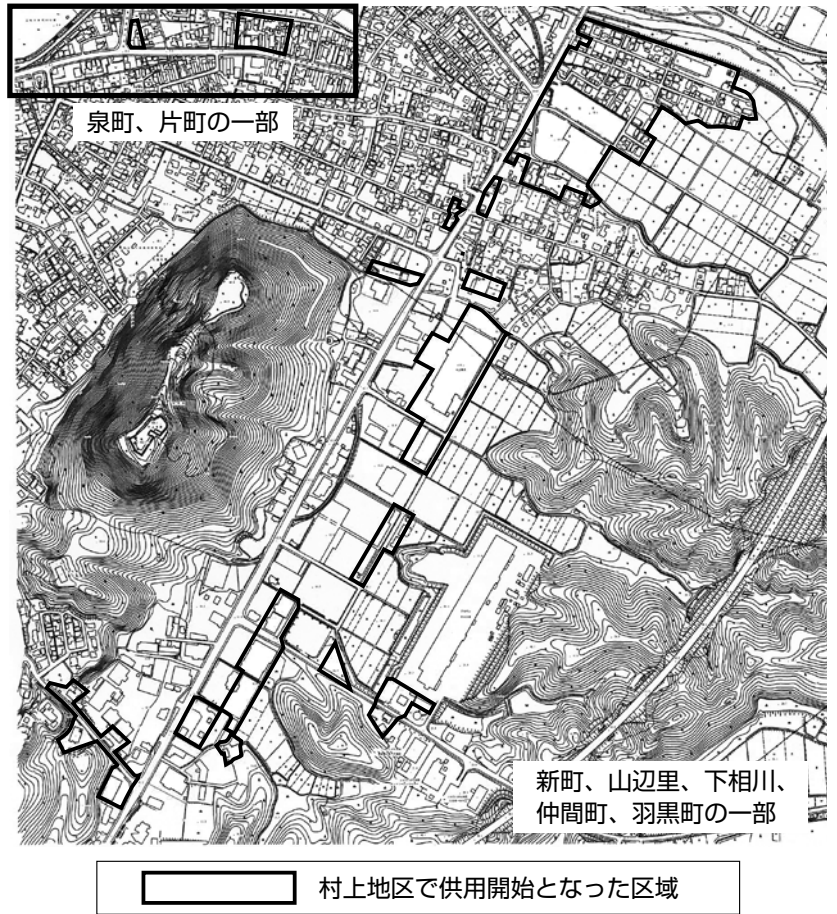

広がっています！ 供用開始区域

— 接続はお早めに —

市の公共下水道の供用開始区域が、3月31日(金)から次のとおり新たに加わりました。

完成した下水道の効果を十分に上げるためには、お住まいのトイレや台所などから出る汚水、雑排水を下水道に流す工事（排水設備工事）を早めに行ってくださいが必要です。皆様のご協力をお願いします。

泉町、片町の一部

新町、山辺里、下相川、仲間町、羽黒町の一部

羽黒町、羽黒口、長井町の一部

坪根の一部

君もゲットしよう！マンホールカード

— 4月3日(月)から配布開始 —

下水道課管理業務室 風間主事

下水道のPR団体である下水道広報プラットフォーム(GKP)と共同で製作したマンホール蓋のコレクションカードの配布が、村上市でも始まります。マンホール蓋の写真やデザインの由来、位置情報などが記載されているこのカードは、145自治体で170種類製作されています。全国的にも普及しているため、カードの収集を兼ねて観光に訪れるコレクターもいるそうです。皆さんも各地のマンホールカードを集めてみてはいかがでしょうか。

- 【配布開始】 4月3日(月)～
- 【配布場所】 郷土資料館（おしゃぎり会館）
- 【配布時間】 午前9時～午後4時30分（年末年始を除く）
- 【配布方法】 1人につき1枚手渡しによる無料配布です。
- ※配布場所でのみ配布します。事前予約や郵送での配布は行いません
- ※臨時開館日および休館日があり、変更する場合があります。
- 詳細は郷土資料館（☎52-1347）へお問い合わせください

●問い合わせ 下水道課管理業務室（☎66-6192）

表面

裏面