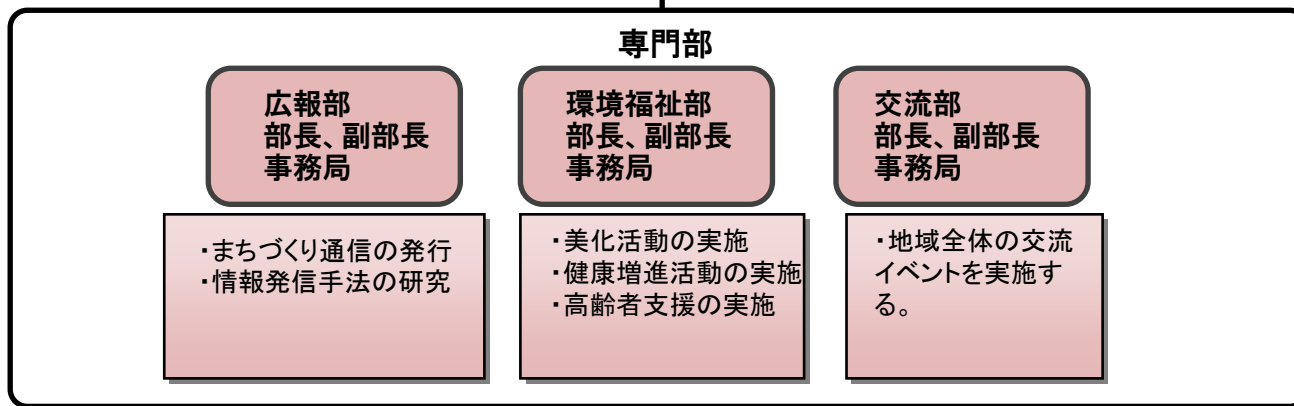

# たかねまちづくり協議会組織構成

集落活性化支援事業

各集落

地域住民

集落  
集落公民館  
など

参画

参画

地域住民