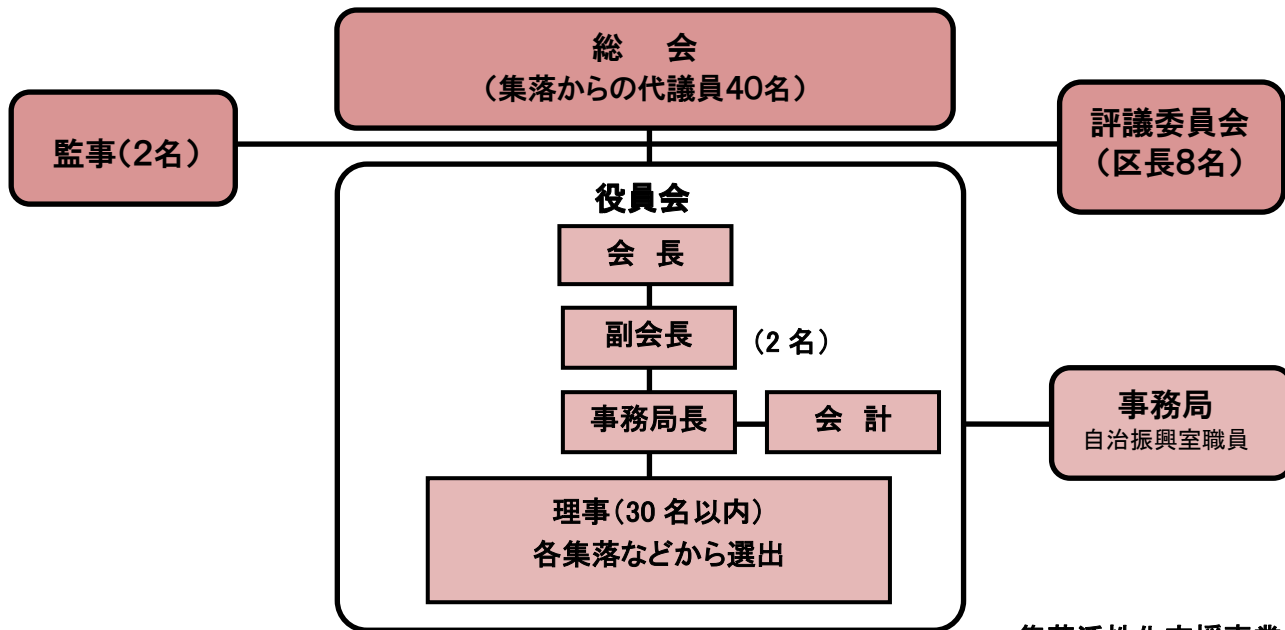

# たかねまちづくり協議会組織構成

集落活性化支援事業

各集落

地域住民

集落  
集落公民館  
など

参画

参画

地域住民