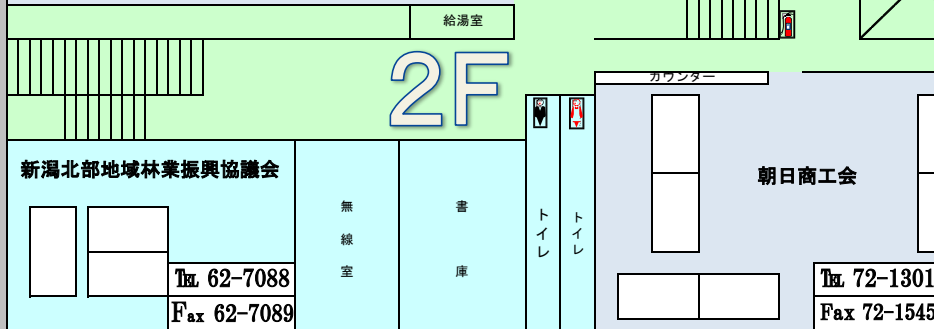

# 朝日支所庁舎 職員配置図

3F

平成30年5月29日現在