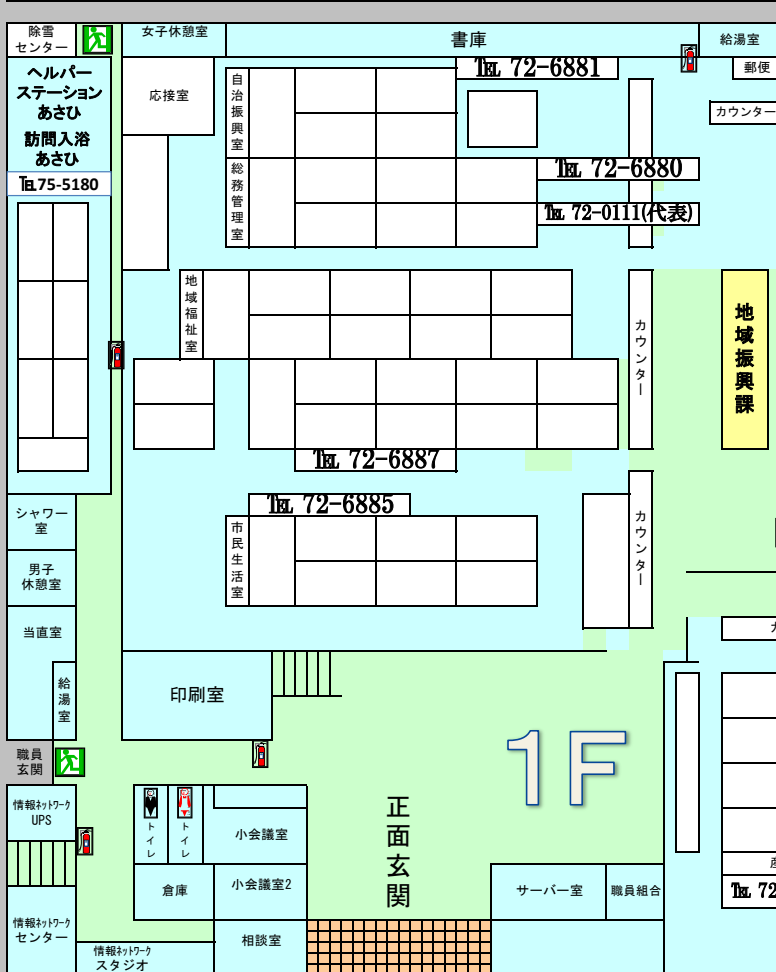

# 朝日支所庁舎 職員配置図

3F

平成30年5月29日現在