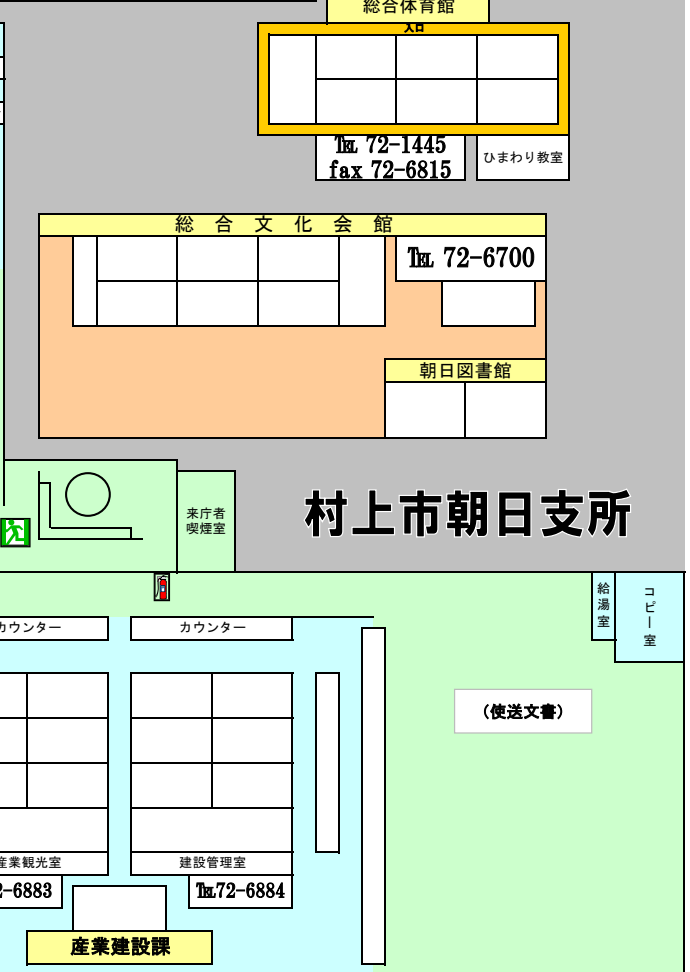

# 朝日支所庁舎 職員配置図

3F

平成30年5月29日現在