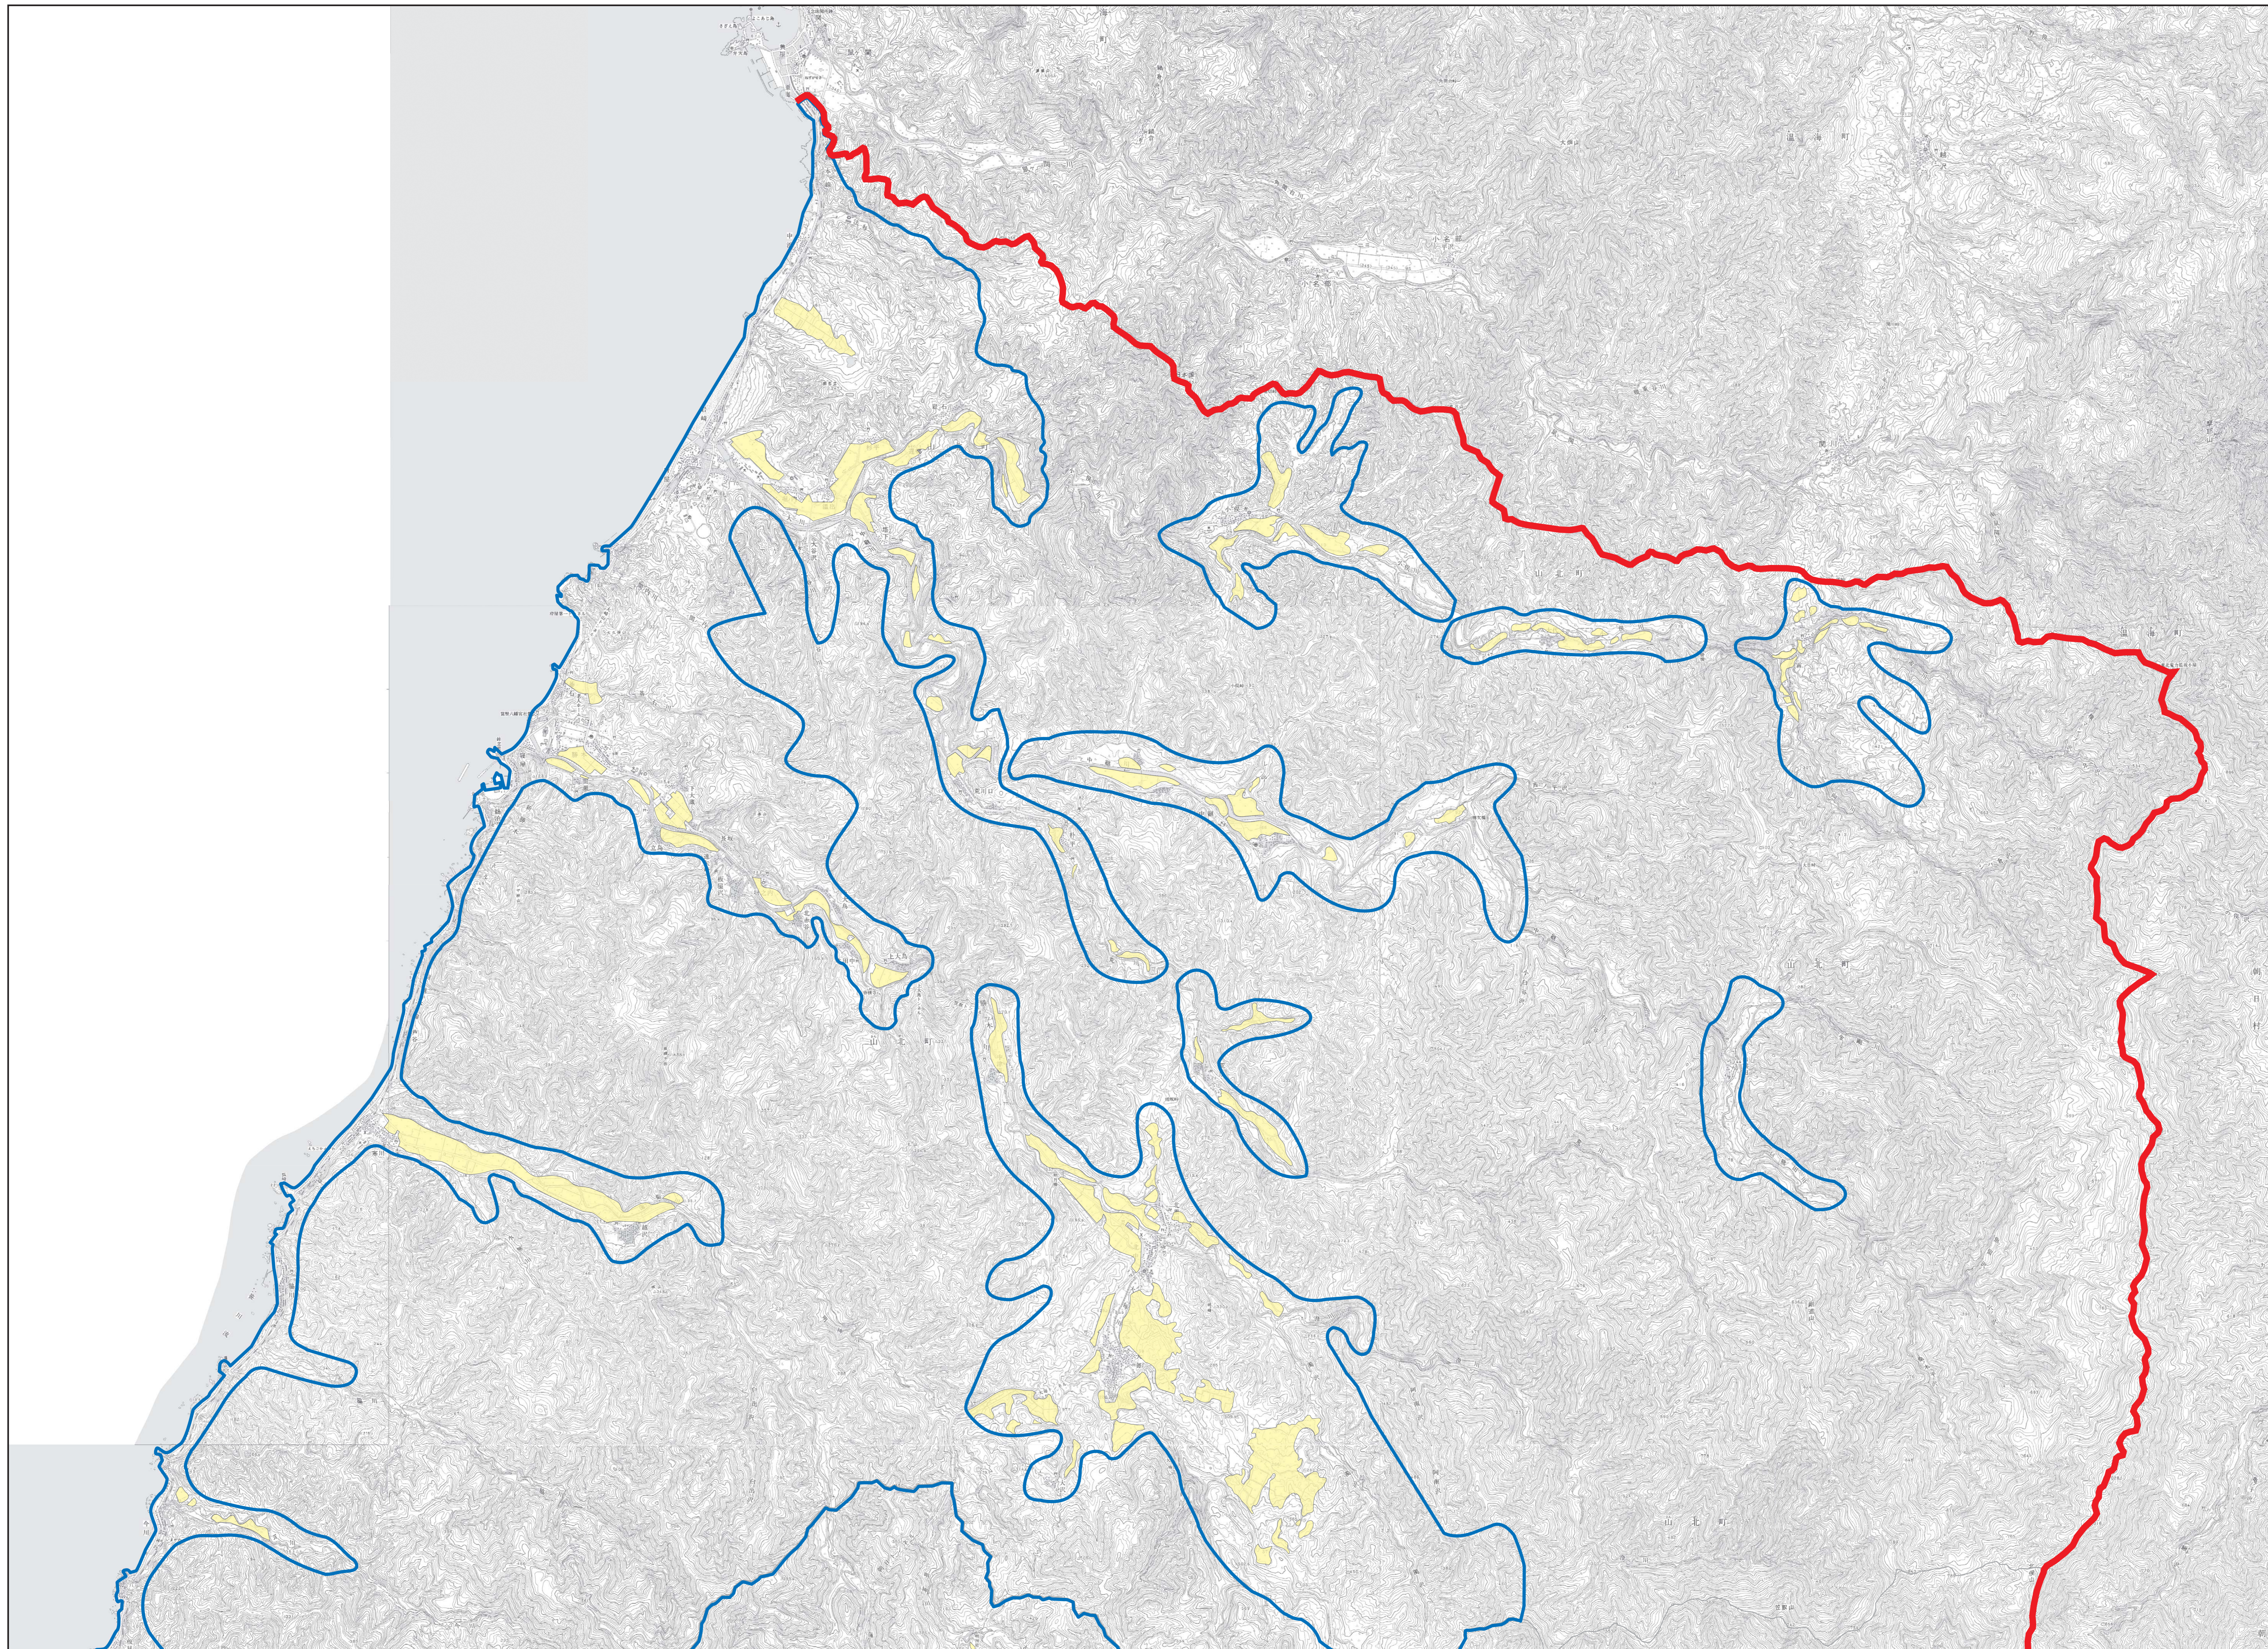

村上市土地利用計画図（付図1）（その1）

凡 例	
	市 町 村 界
	農 業 振 興 地 域 界
	農 地
	採 草 放 牧 地
	農 業 用 施 設 用 地

0 500 1000 1500 2000 3000m