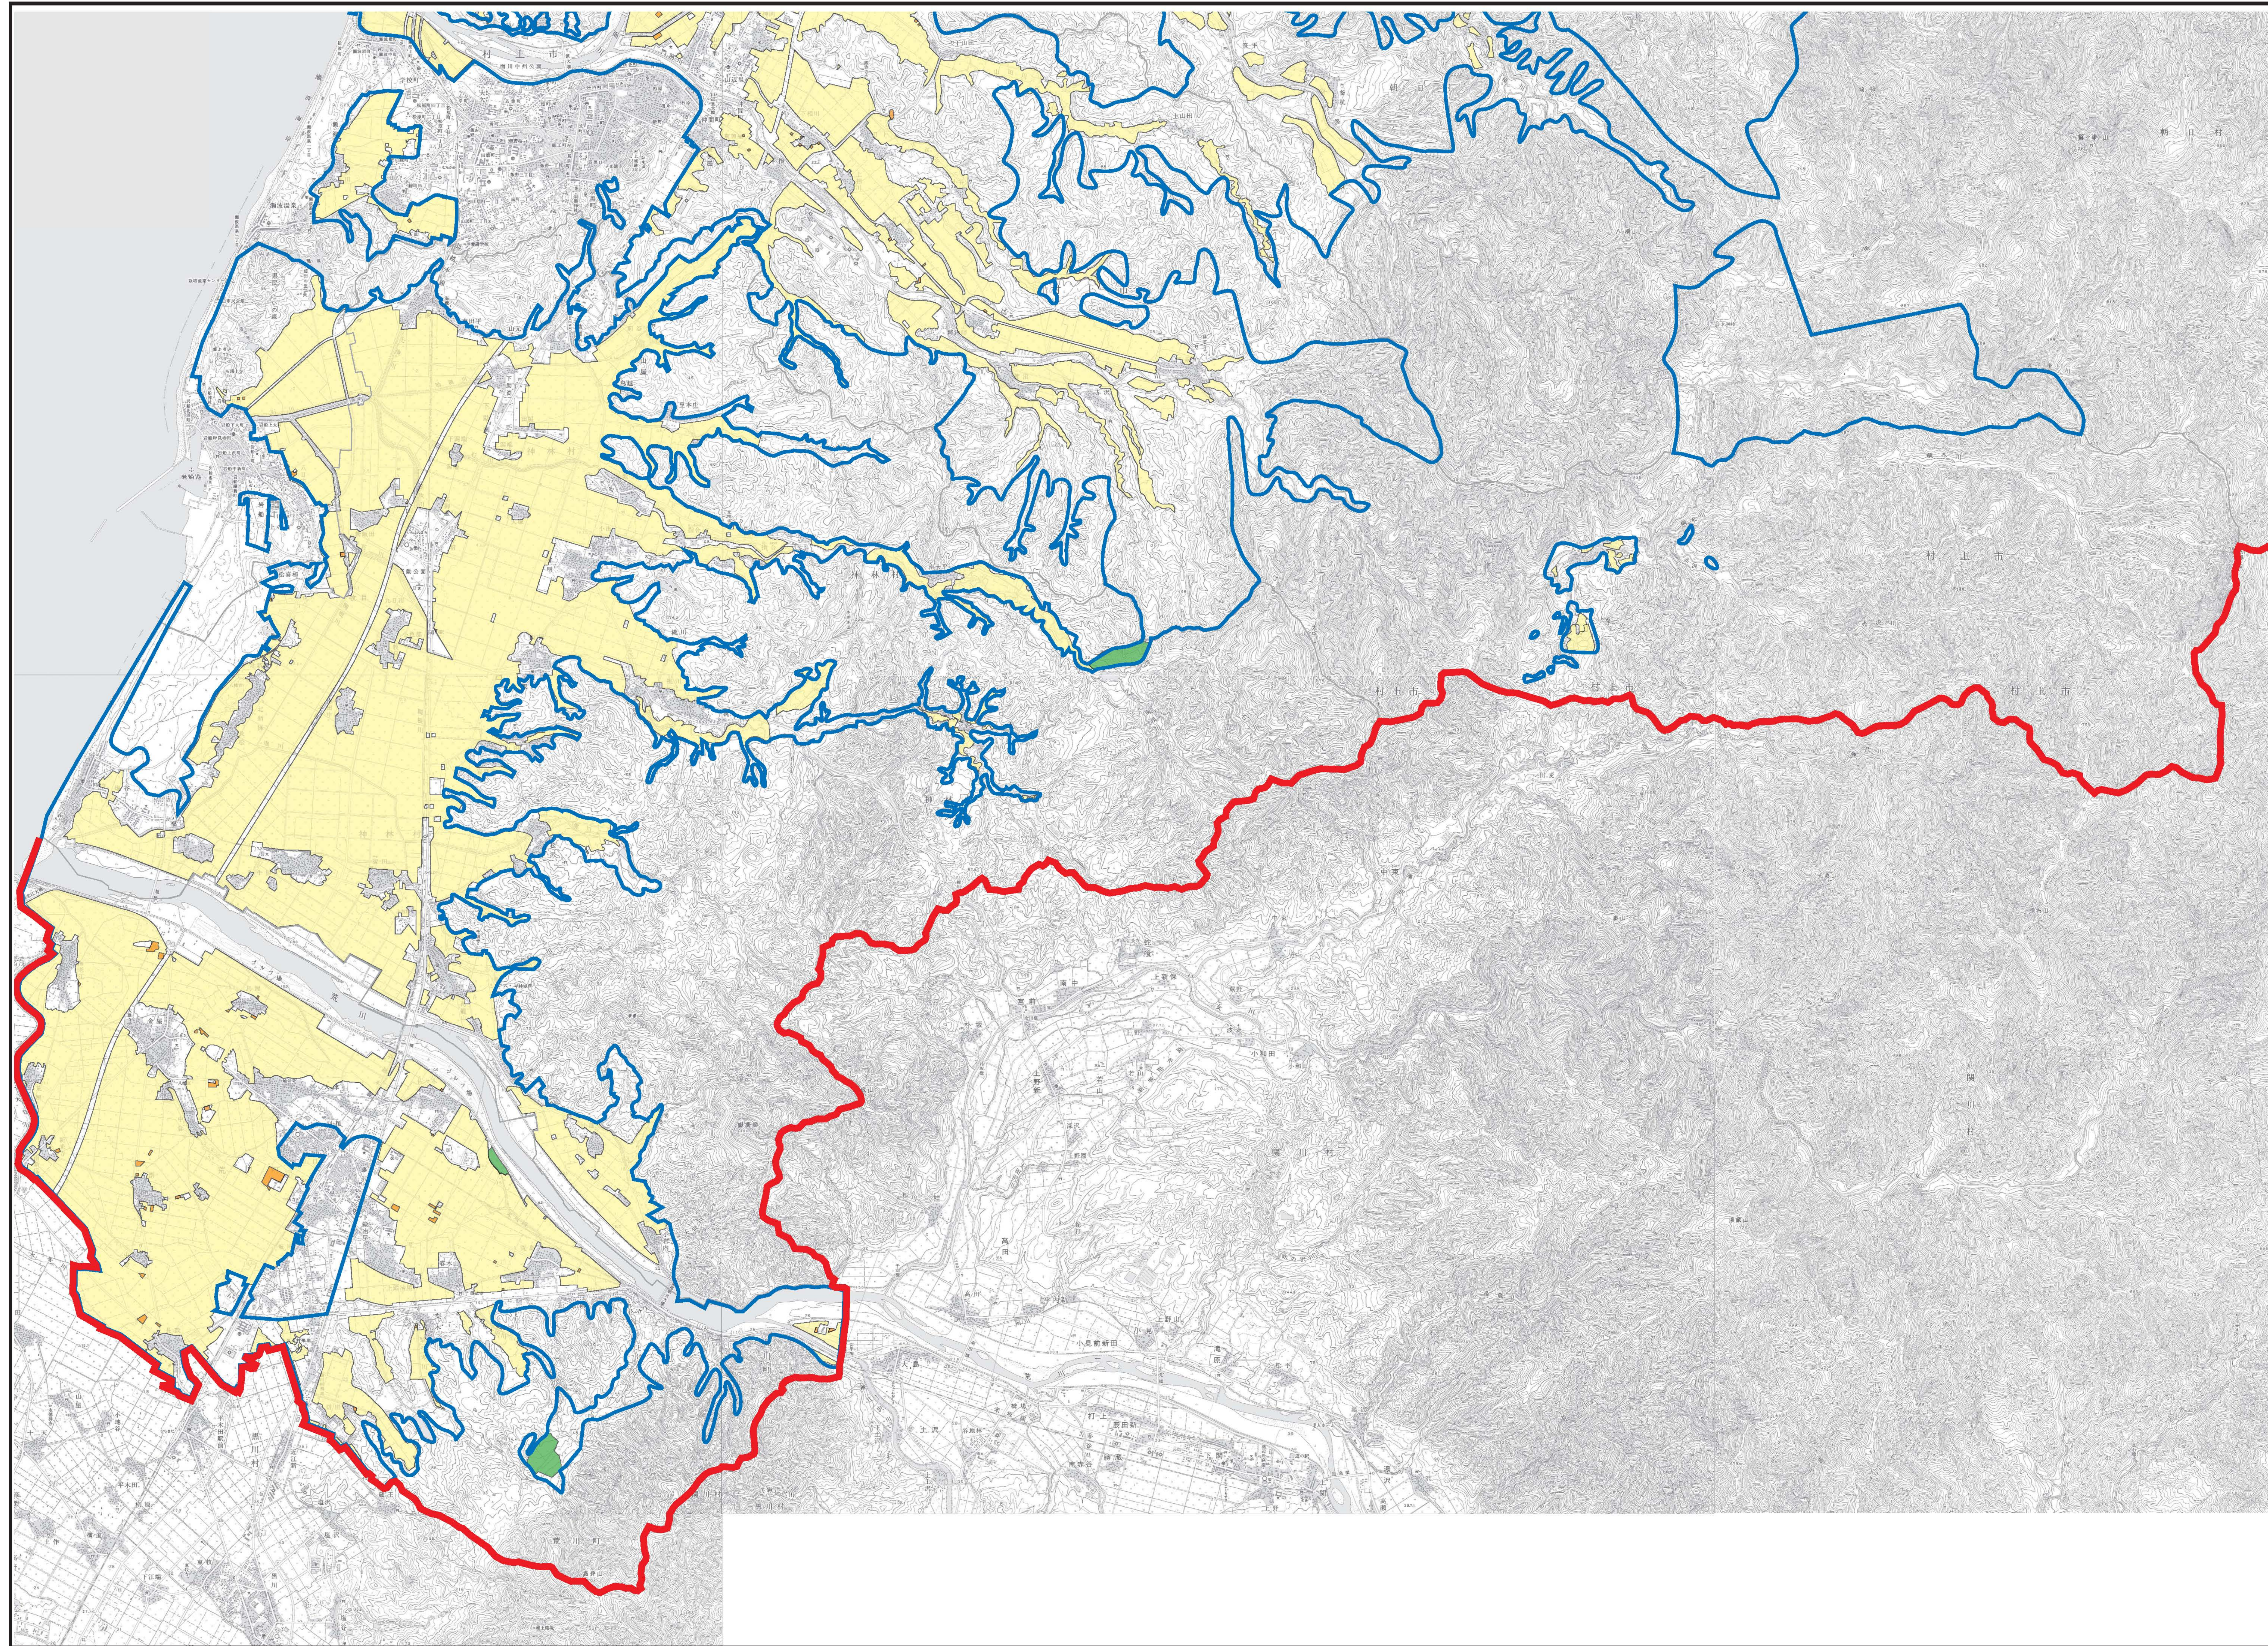

村上市土地利用計画図（付図1）（その3）

凡 例	
—	市 町 村 界
—	農 業 振 興 地 域 界
 	農 地
 	採 草 放 牧 地
 	農 業 用 施 設 用 地

0 500 1000 1500 2000 3000m