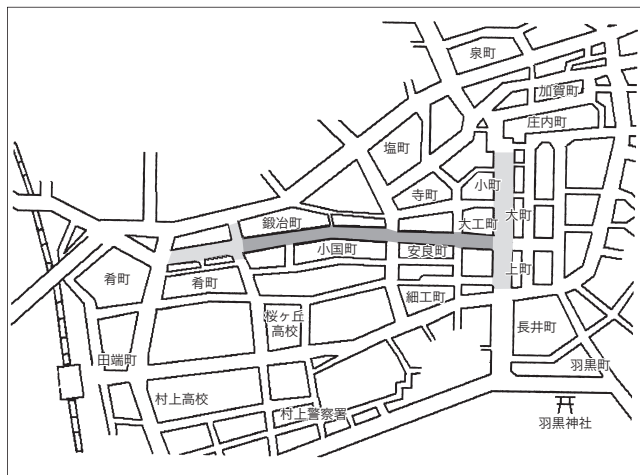

市報

むらかみ

MURAKAMI

情報掲示板

information

村上市役所(本庁)

〒958-8501

村上市三之町1番1号

☎ 53-2111(代表)

FAX 53-3840

✉ info@city.murakami.lg.jp

荒川庁舎

荒川支所・農業委員会

〒959-3192

村上市山口444番地

☎ 62-3101(代表)

FAX 62-5275

神林庁舎

神林支所・上下水道部

〒959-3492

村上市今宿56番地

☎ 66-6111(代表)

FAX 66-8101

朝日庁舎

朝日支所・教育委員会

〒958-0292

村上市岩沢5611番地

☎ 72-0111(代表)

FAX 72-6403

山北庁舎

山北支所・企画部国体課

〒959-3993

村上市府屋232番地

☎ 77-3111(代表)

FAX 77-2217

お知らせ

8月16日(土)に

お盆の供物収集を行います

収集場所

・イヨボヤ会館駐車場

・新潟漁協岩船港支所前岩船岸

見寺町地内

・岩船下浜町地内(立て看板で表示)

収集時間

午前5時30分～8時30分

収集方法

ごみ指定袋に入れるか処理券(シール)を貼って出してください。

▼村上地区の人にお知らせ

8月15日(金)は燃えるごみの収集を行わず、8月16日(土)に収集します。なお、供物をごみステーションに出す場合は、燃えるごみと燃えないごみに分別し、燃えるごみだけをごみ指定袋に入れるかまたは処理券を貼って出してください。

お知らせ

全国戦没者・原爆死没者に

黙とうを

8月6日と9日の原爆の日、

(サイレンの吹鳴時間)

8月6日(水)

午前8時15分(広島)

8月9日(土)

午前11時02分(長崎)

8月15日(金)

正午(全国戦没者追悼式)

総務課庶務係(☎内線313)

七夕祭屋台運行に伴う交通規制のお知らせ

村上の夏の風物詩「七夕祭」が8月15日(金)～17日(日)までの3日間にあわせて開催されます。これに伴って、下図のとおり臨時交通規制がありますので、ご理解とご協力をよろしくお願いいたします。

規制期日および
規制区間
8月17日(日)

- 全面車両通行止め 午後6時～10時
- 全面車両通行止め 午後6時～8時

☎ 七夕祭実行委員会 (☎090-6456-5608)