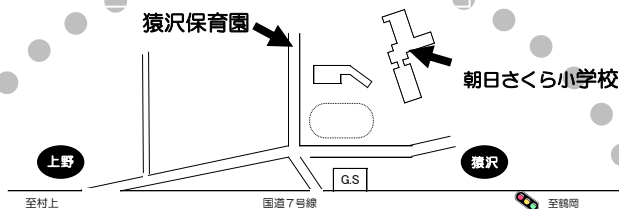

猿沢保育園

〒958-0262

村上市上野 630 番地

☎0254-72-1170

- 緑ゆたかな自然に恵まれた保育園であり、季節を感じながら室内外で、のびのび活動し体力づくりに取り組んでいます。
- 園行事や異年齢交流、お年寄りとのふれあいを多く取り入れ、「生き生きと活動し、心豊かに育っていくこと」を願って保育しています。
- 朝日さくら小学校に隣接し、園児と小学生の交流も行っています。

主な園行事

- 【春】 入園式
  親子遠足（3歳以上児）
  社会見学（年長児）
- 【夏】 プール遊び
  七夕集会
  ごっこ遊び
- 【秋】 運動会
  秋遠足（3歳以上児）
  いも掘り
- 【冬】 遊戯会
  クリスマス会
  豆まき
  縄跳び記録会（以上児）
  ひなまつり集会
  おわかれ会
  卒園式

園外交流行事

お年寄りに対する思いやりの心を育てるため、園児の祖父母や地域のお年寄りとの交流の場を設けています。また、地域の方との交流も大切にしています。

祖父母との交流

- ・ 苗植え
- ・ 祖父母と遊ぼう
- ・ 参観

施設訪問
地域交流

- ・ さわらびセンター訪問
- ・ 鮭の稚魚放流式参加
- ・ 朝日地区文化祭 作品展示
- ・ あさひまつり 参加
- ・ だんごの木飾り

コロナウイルス感染症などの流行状況により、延期または中止になる場合があります。ご了承下さい。

乳児保育 生後4か月から

家庭と保育園とが連携を密にし、家庭的な雰囲気の中で安全で健康に過ごせるように配慮しながら、保育いたします。

園周辺図

満3歳以上のお子さんは、通園バスが利用できます。ご相談下さい。

子育て支援

「遊ぼう会」

未就園児親子で園の行事に参加したり、保育園に入園している未満児と交流し保育園体験をしていただけます。

「子育て相談」

入園しているお子さんのご家庭はもちろん、入園していないご家庭からの育児相談も随時受け付けています。お気軽にお話しください。