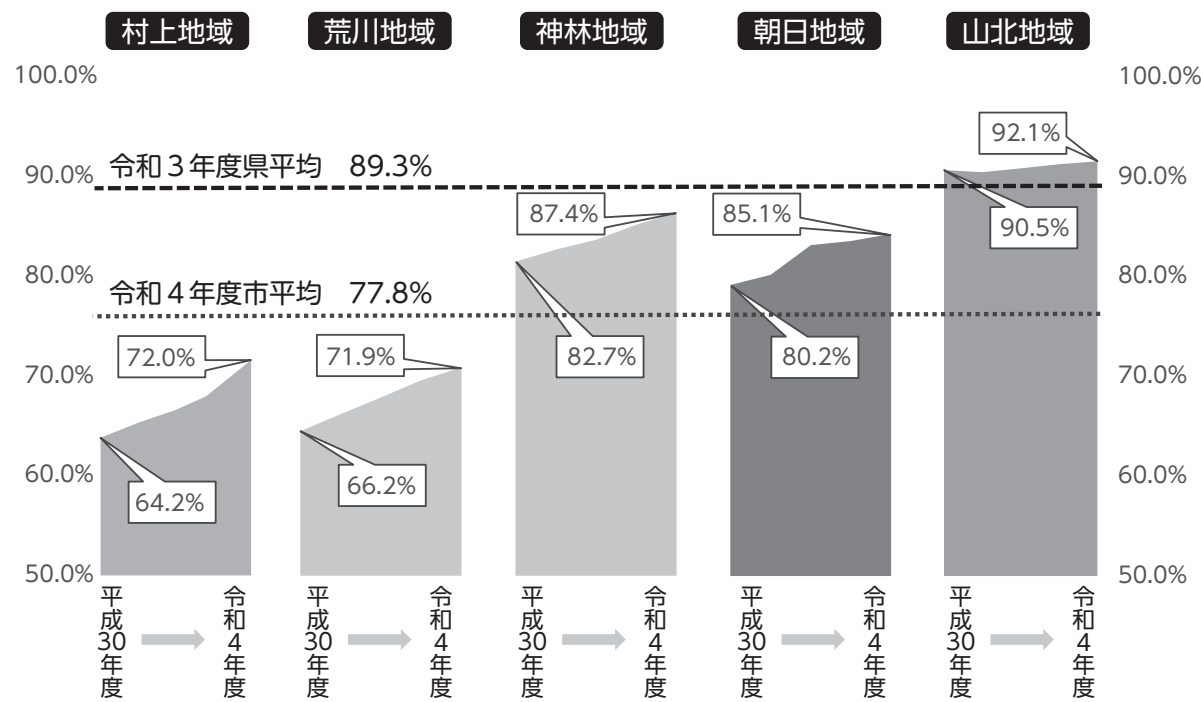

げすいどう めぐりめぐって またあおう！
～令和4年度 下水道推進標語～

下水道に接続を

問い合わせ 上下水道課業務室 ☎66-6190

記事ID 0055275

市の下水道普及率は、97.5%（令和4年4月1日現在）です。
水洗化率（下水道の接続率）は77.8%（令和4年4月1日現在）となっています。
下水道に接続すると道路側溝などからの悪臭がなくなり、害虫や伝染病の発生を防ぐことができ、公衆衛生が向上します。また、汚水を処理して流すことにより、海や川の水質汚染を防ぐことができます。下水道の大切さをご理解いただき、積極的な下水道への接続をお願いします。

市のマンホールカードを紹介

記事ID 0055181

マンホールカードとは、下水道広報プラットフォームが全国統一規格で作成したコレクションカードです。市では、村上・荒川・神林・朝日・山北地域の5種類のカードを配布しています。

マンホールカードの種類と配布場所

【村上地域のカード】
郷土資料館

【荒川地域のカード】
荒川地区公民館
(避難所開設中のため休止中)

【神林地域のカード】
道の駅神林
道路情報ターミナル