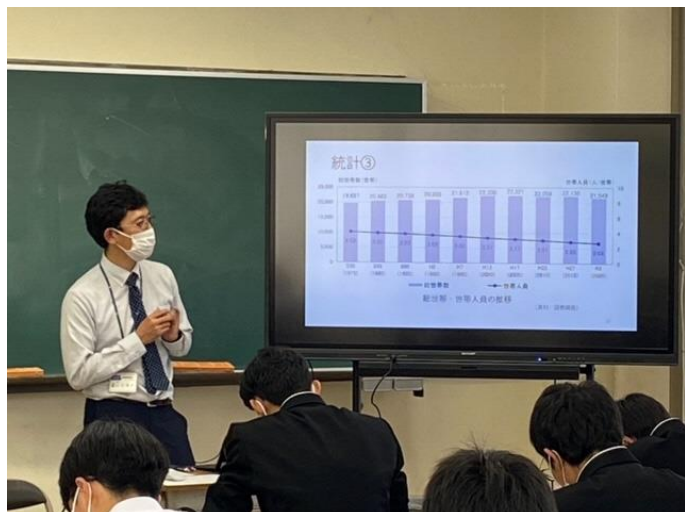

『第8回村上地区公民館まつり』

【村上地区公民館】

音楽とおどりのつどい

作品展

体験会

10月8日（土）と9日（日）、マナボーテ村上と教育情報センターを会場に「第8回村上地区公民館まつり」が開催されました。今年度は村上地区以外で活動されている団体さんにも参加していただき、地区の垣根を越えて日頃の活動成果を発表・展示していただきました。

【広報誌「マナボーテ村上」は、村上市のホームページでも公開しています。】

『むらかみ出前講座(村上高校出張)』【中央公民館】

グラフやデータを用いて説明しました

提示された課題に対し真剣に話し合っています

10月14日(金)村上高校の1年生がキャリア教育の一環としてむらかみ出前講座を受講しました。「村上市の現状と課題を知る」という目的で、高校生は防災・観光・教育などテーマごとに分けられた8つの講座の中から自分が関心をもった講座を受講しました。

講師を務めたのは村上市役所の職員や村上市議会の議員の皆さん。これからの未来を担う高校生たちに向けて村上市の現状や課題を話しました。話を聞いた高校生は、提示された課題に対して同級生たちと真剣に話し合っており、「実体験に基づいた話に引き込まれた」「身近な問題の難しさ、それに取り組むことのやりがいを実感した」といった声があがりました。