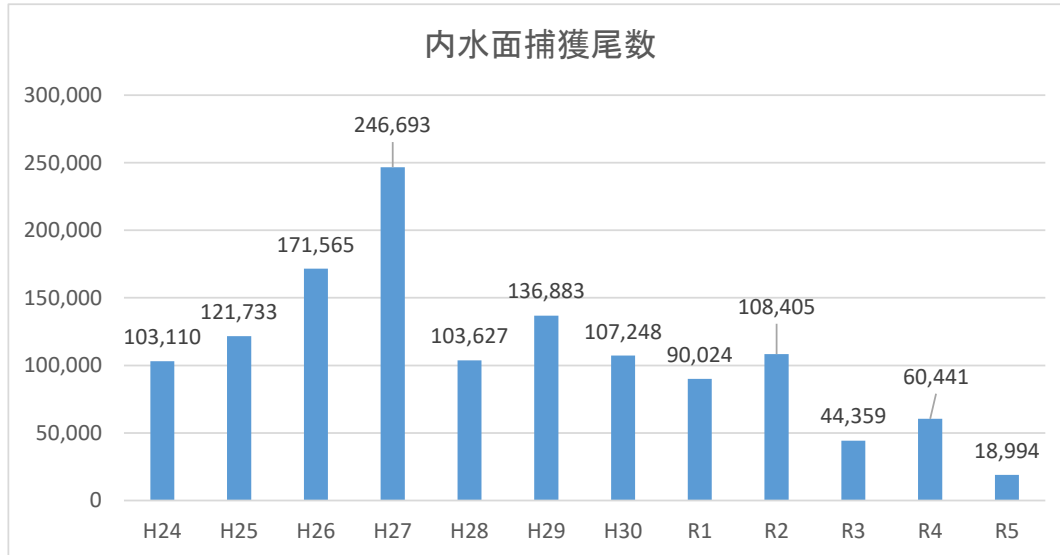

鮭の捕獲尾数推移

資料5-1

※令和5年内水面については、令和5年12月10日現在のデータ

※令和5年海面については、12月9日までの定置網漁データ