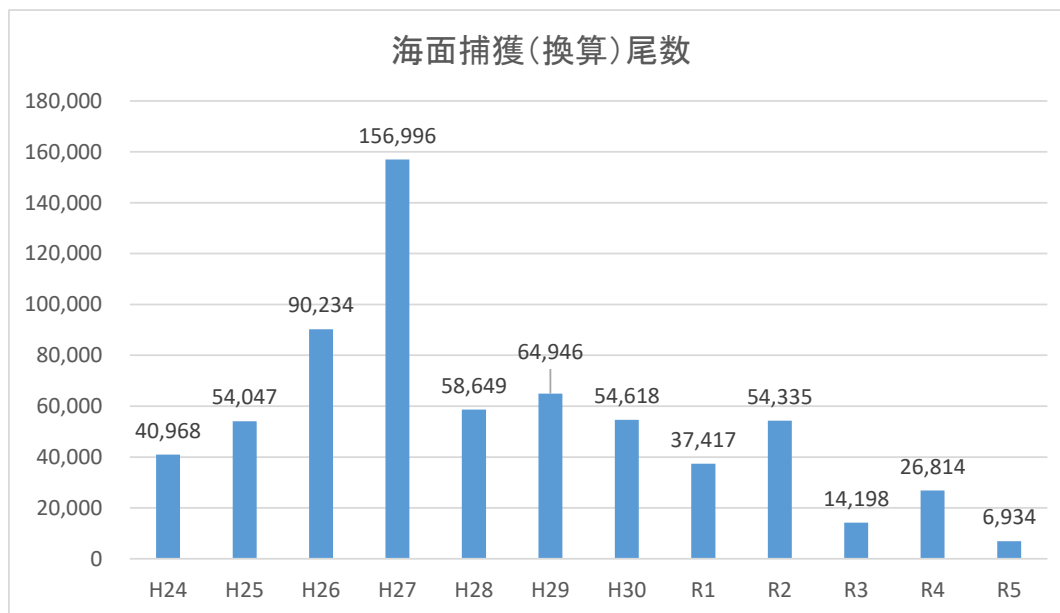

鮭の捕獲尾数推移

資料5-1

※令和5年内水面については、令和5年12月10日現在のデータ

※令和5年海面については、12月9日までの定置網漁データ