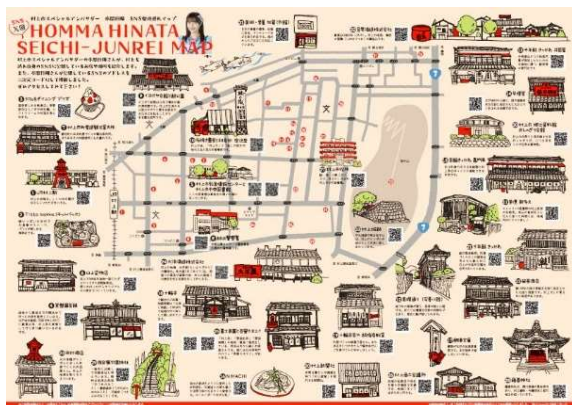

花は「花引換券」と引換えにお渡しします。配布は無料ですが、無くなり次第終了いたします。

☆配布日時 3/15(金)、16(土)

☆配布時間 9:30～15:00

☆配布場所 村上地域コミュニティ空間『土間ん中』(上町)

※秋の花配布時とは場所が異なりますので、ご注意ください。

※路上駐車は大変危険です！来所の際は町屋広場等の駐車場をご利用ください。

春の花一輪挿し運動

花引換券 ②

2回目 (3/15、16) ※2日間限り有効

配布時間：9:30～15:00 (無くなり次第終了)

配布場所：土間ん中 (上町)

住所 (町名)

氏名 または
店舗・事業所名

- ・この券と引換えに花をお渡しします。
- ・代理の方が取りに来られる場合は、自署された引換券を受け取りに来られる方に預けてください。
- ・配布する花の数には限りがありますので、無くなり次第終了します。あらかじめご了承ください。

村上地域まちづくり協議会 環境整備部会

村上市スペシャルアンバサダー

本間日陽 SNS聖地巡礼マップ が完成！

地域活性部会では、この地域の良さを内外にPRすることで地域の活性化や交流人口の拡大を図ることとしています。今年度は取組の一環として、村上市出身で本市スペシャルアンバサダーに任命されている本間日陽さんが訪れ自身のSNSに投稿した地域内のスポットを「聖地巡礼マップ」として作成し、地域のPRにつなげることにしました。

この3月にマップが完成し、掲載店舗や事業所等でお配りしています。ぜひご覧いただき、ふるさと村上をお楽しみください！

マップは協議会HPからもご覧いただけます

(地域活性部会)

告知！

村上小学校、村上南小学校の皆さんが作ってくれました “村上キーホルダーガチャ” 近日開始予定

令和2年度 村上南小学校6年生からの提案で始まったこの企画。3年目を迎えた今回は、村上小学校と村上南小学校の両校で取り組んでいただきました。両校の児童84名が描いた村上の名所や観光地、名産品をテーマにした原画からキーホルダーを作成しました。

地域の子どもたちの力作を楽しみながら、ふるさと村上の“いいところ”を感じていただければと思います。作品は村上地域まちづくり協議会のホームページで公開しています。ぜひご覧ください。