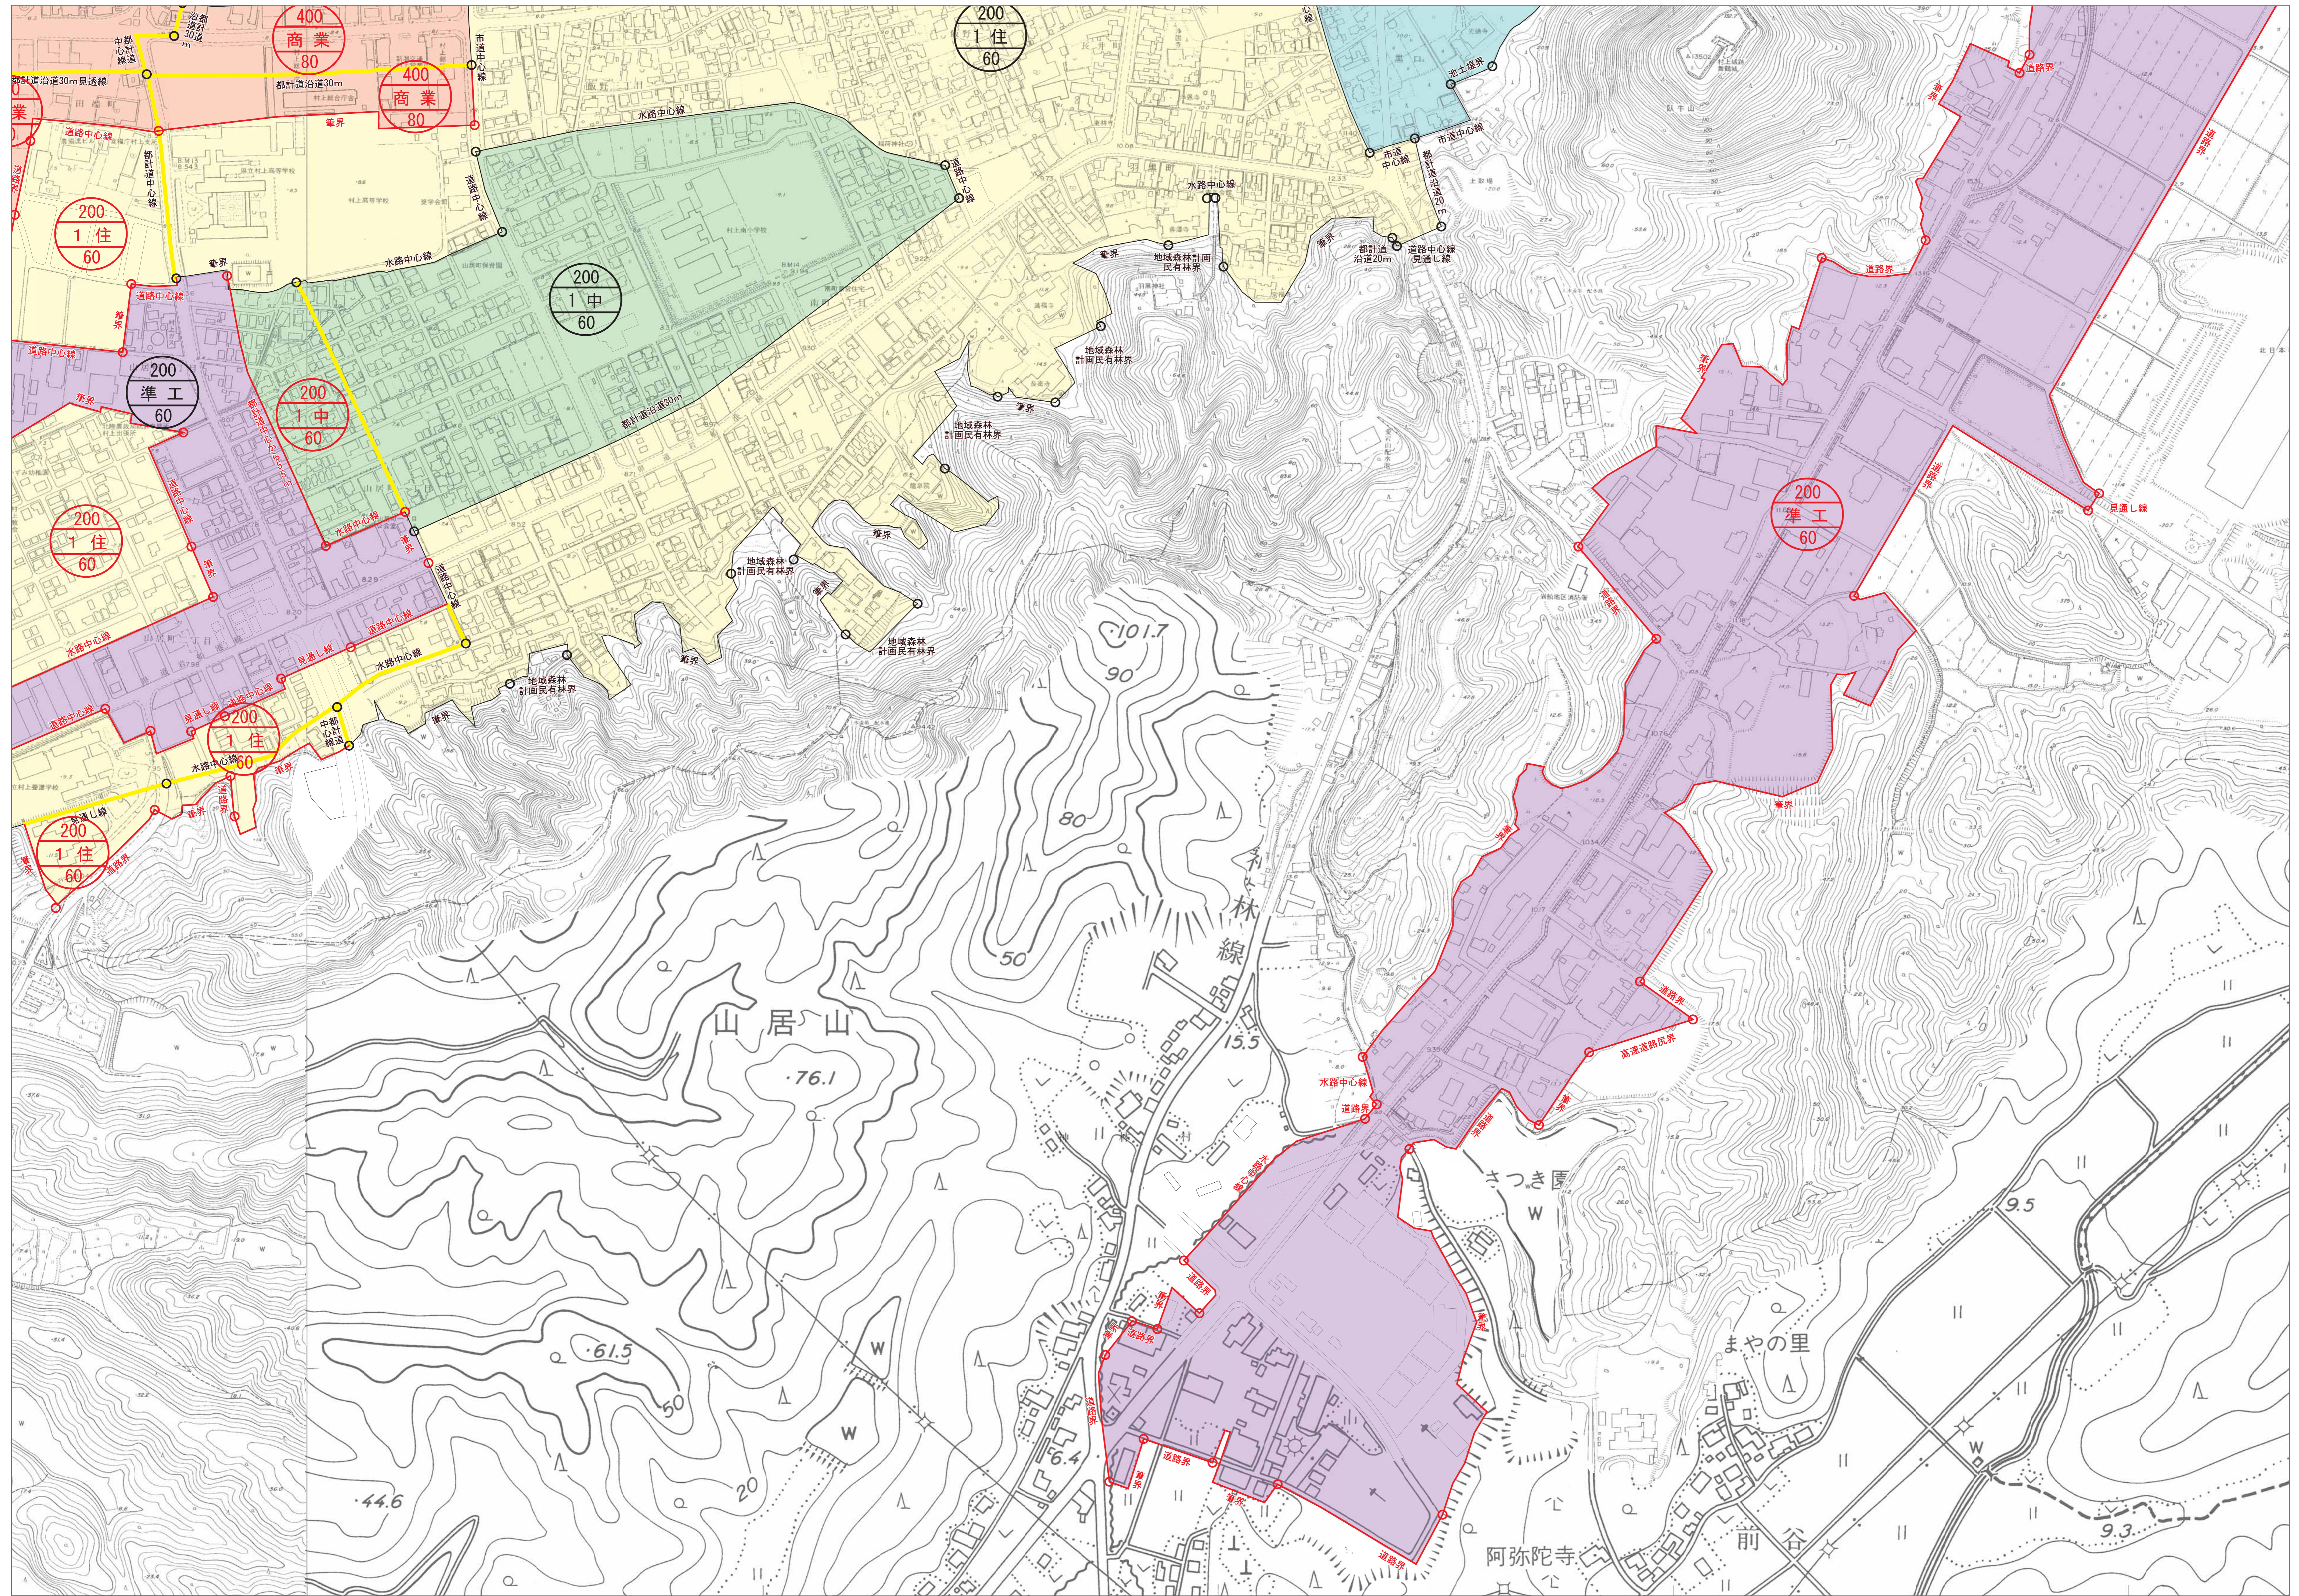

村上市用途地域計画図（その4）

0 50 100 200 300 400 500m