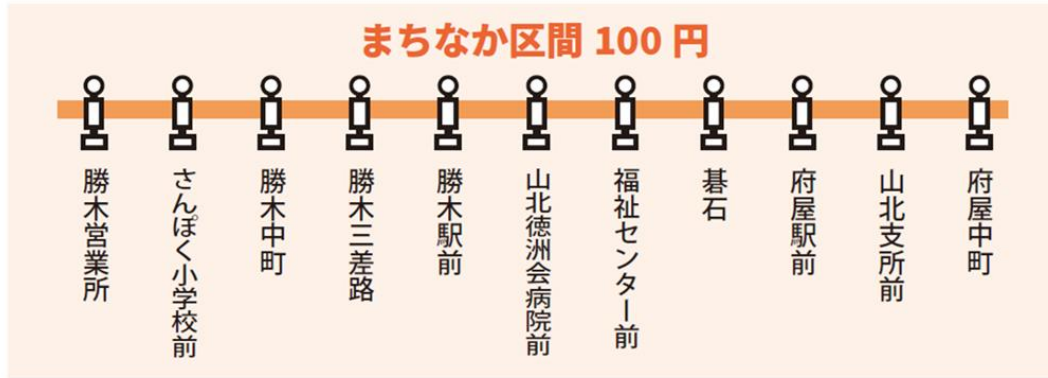

# まちなかバスダイヤ

令和6年10月1日改定

府屋中町から勝木営業所の区間は、「まちなか区間」です。この区間内で乗り降りする時は100円になります。

まちなか区間100円