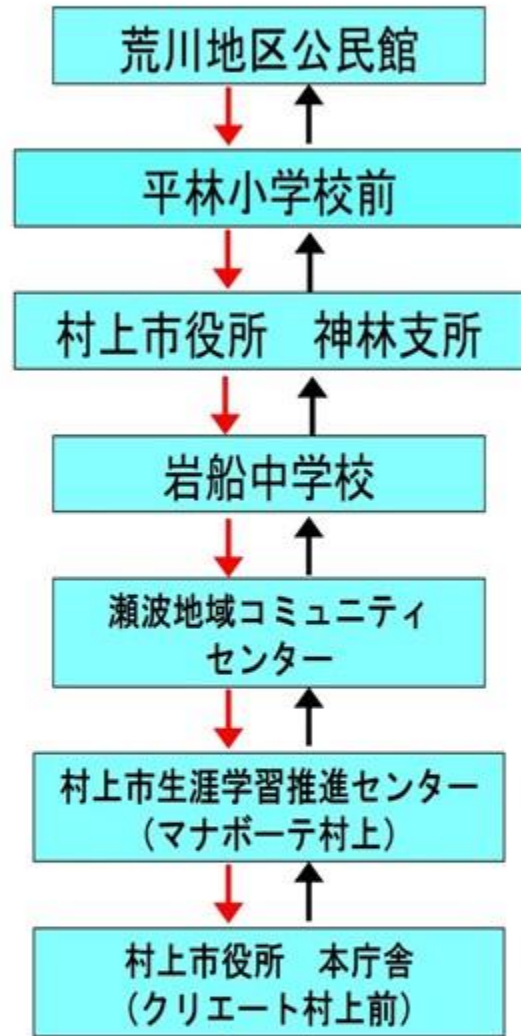

第19回村上市美術展覧会 1号車シャトルバス 「系統図」 「停車場案内図」

荒川地区公民館

岩船中学校

村上市役所 本庁舎
(クリエート村上前)

平林小学校前

瀬波地域コミュニティセンター

総合文化会館 (市展会場)

村上市役所 神林支所