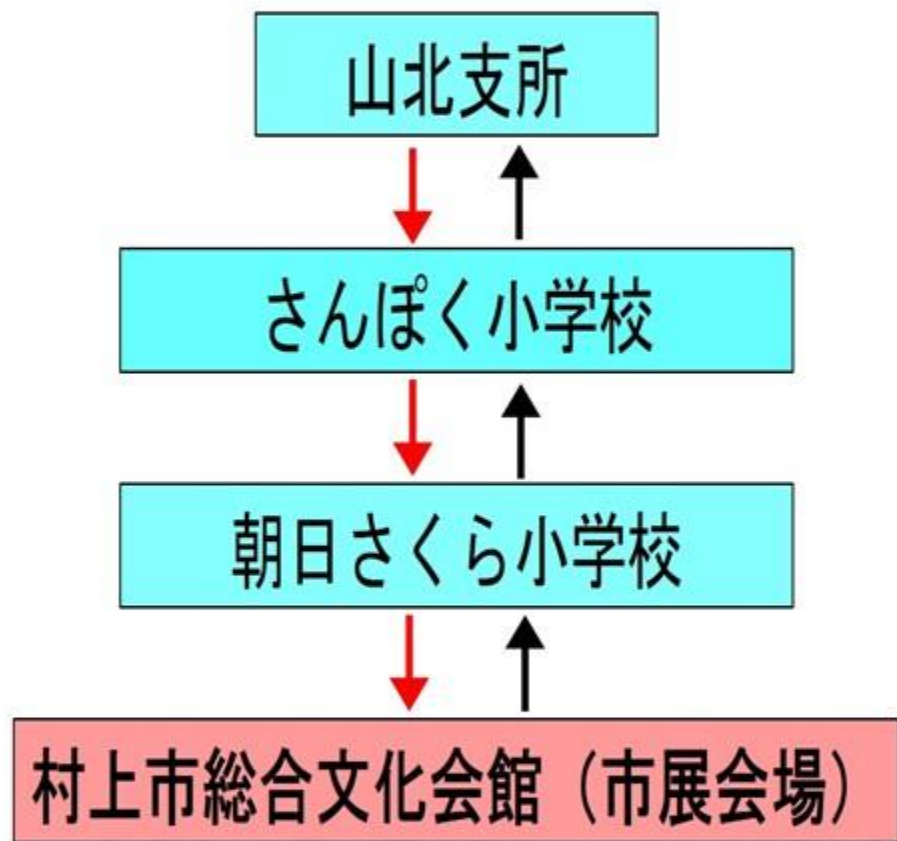

第19回村上市美術展覧会 2号車シャトルバス「系統図」「駐車場案内図」

村上市役所 山北支所

朝日さくら小学校

さんぽく小学校

総合文化会館 (市展会場)