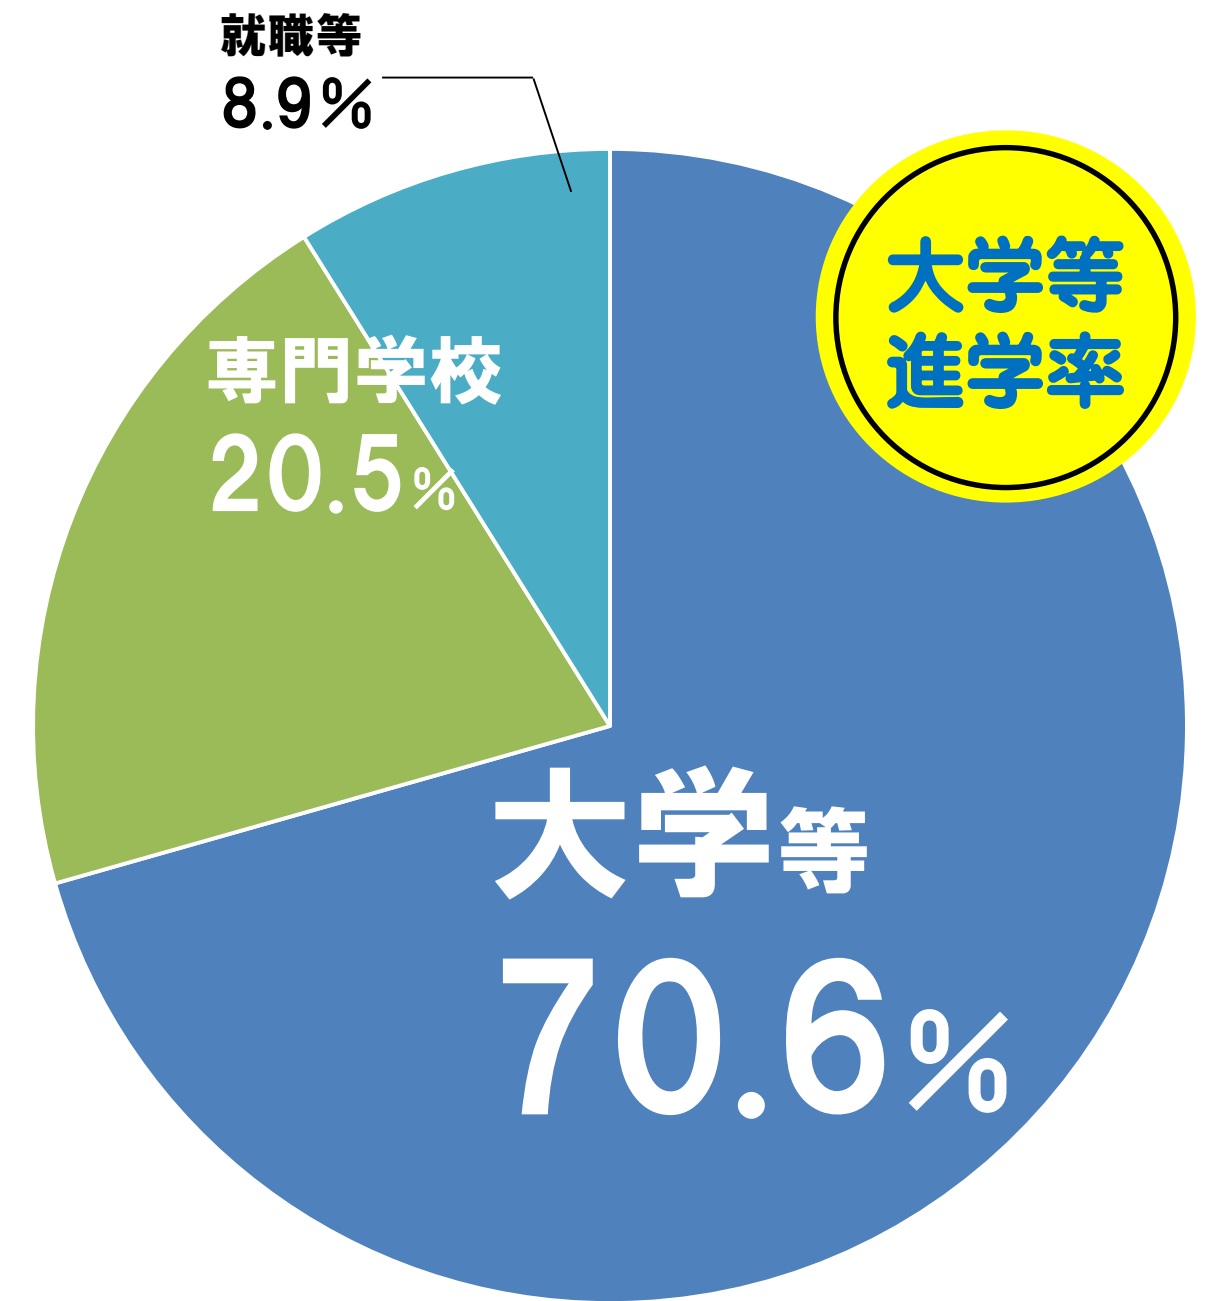

国公立大学 21名
県内国公立大学 12名

新潟大5名、新潟県立大3名

過去7年の中で最も高い国公立大学進学率！

国公立大学(延べ24名)

新潟大5 / 新潟県立大3 / 三条市立大3 / 上越教育大 /
千葉大2 / 山形大 / 群馬大 / 宇都宮大 / 富山大 / 弘前大 / 秋田大 /
釧路公立大2 / 東北公益文科大2

私立大学(延べ124名)

明治大 / 立教大 / 学習院大 / 駒澤大 / 日本大2 / 東海大3 / 東京農業大 /
工学院大 / 大東文化大2 / 帝京大3 / 千葉工業大5 / 関東学院大2 / 金沢工業大3 ほか