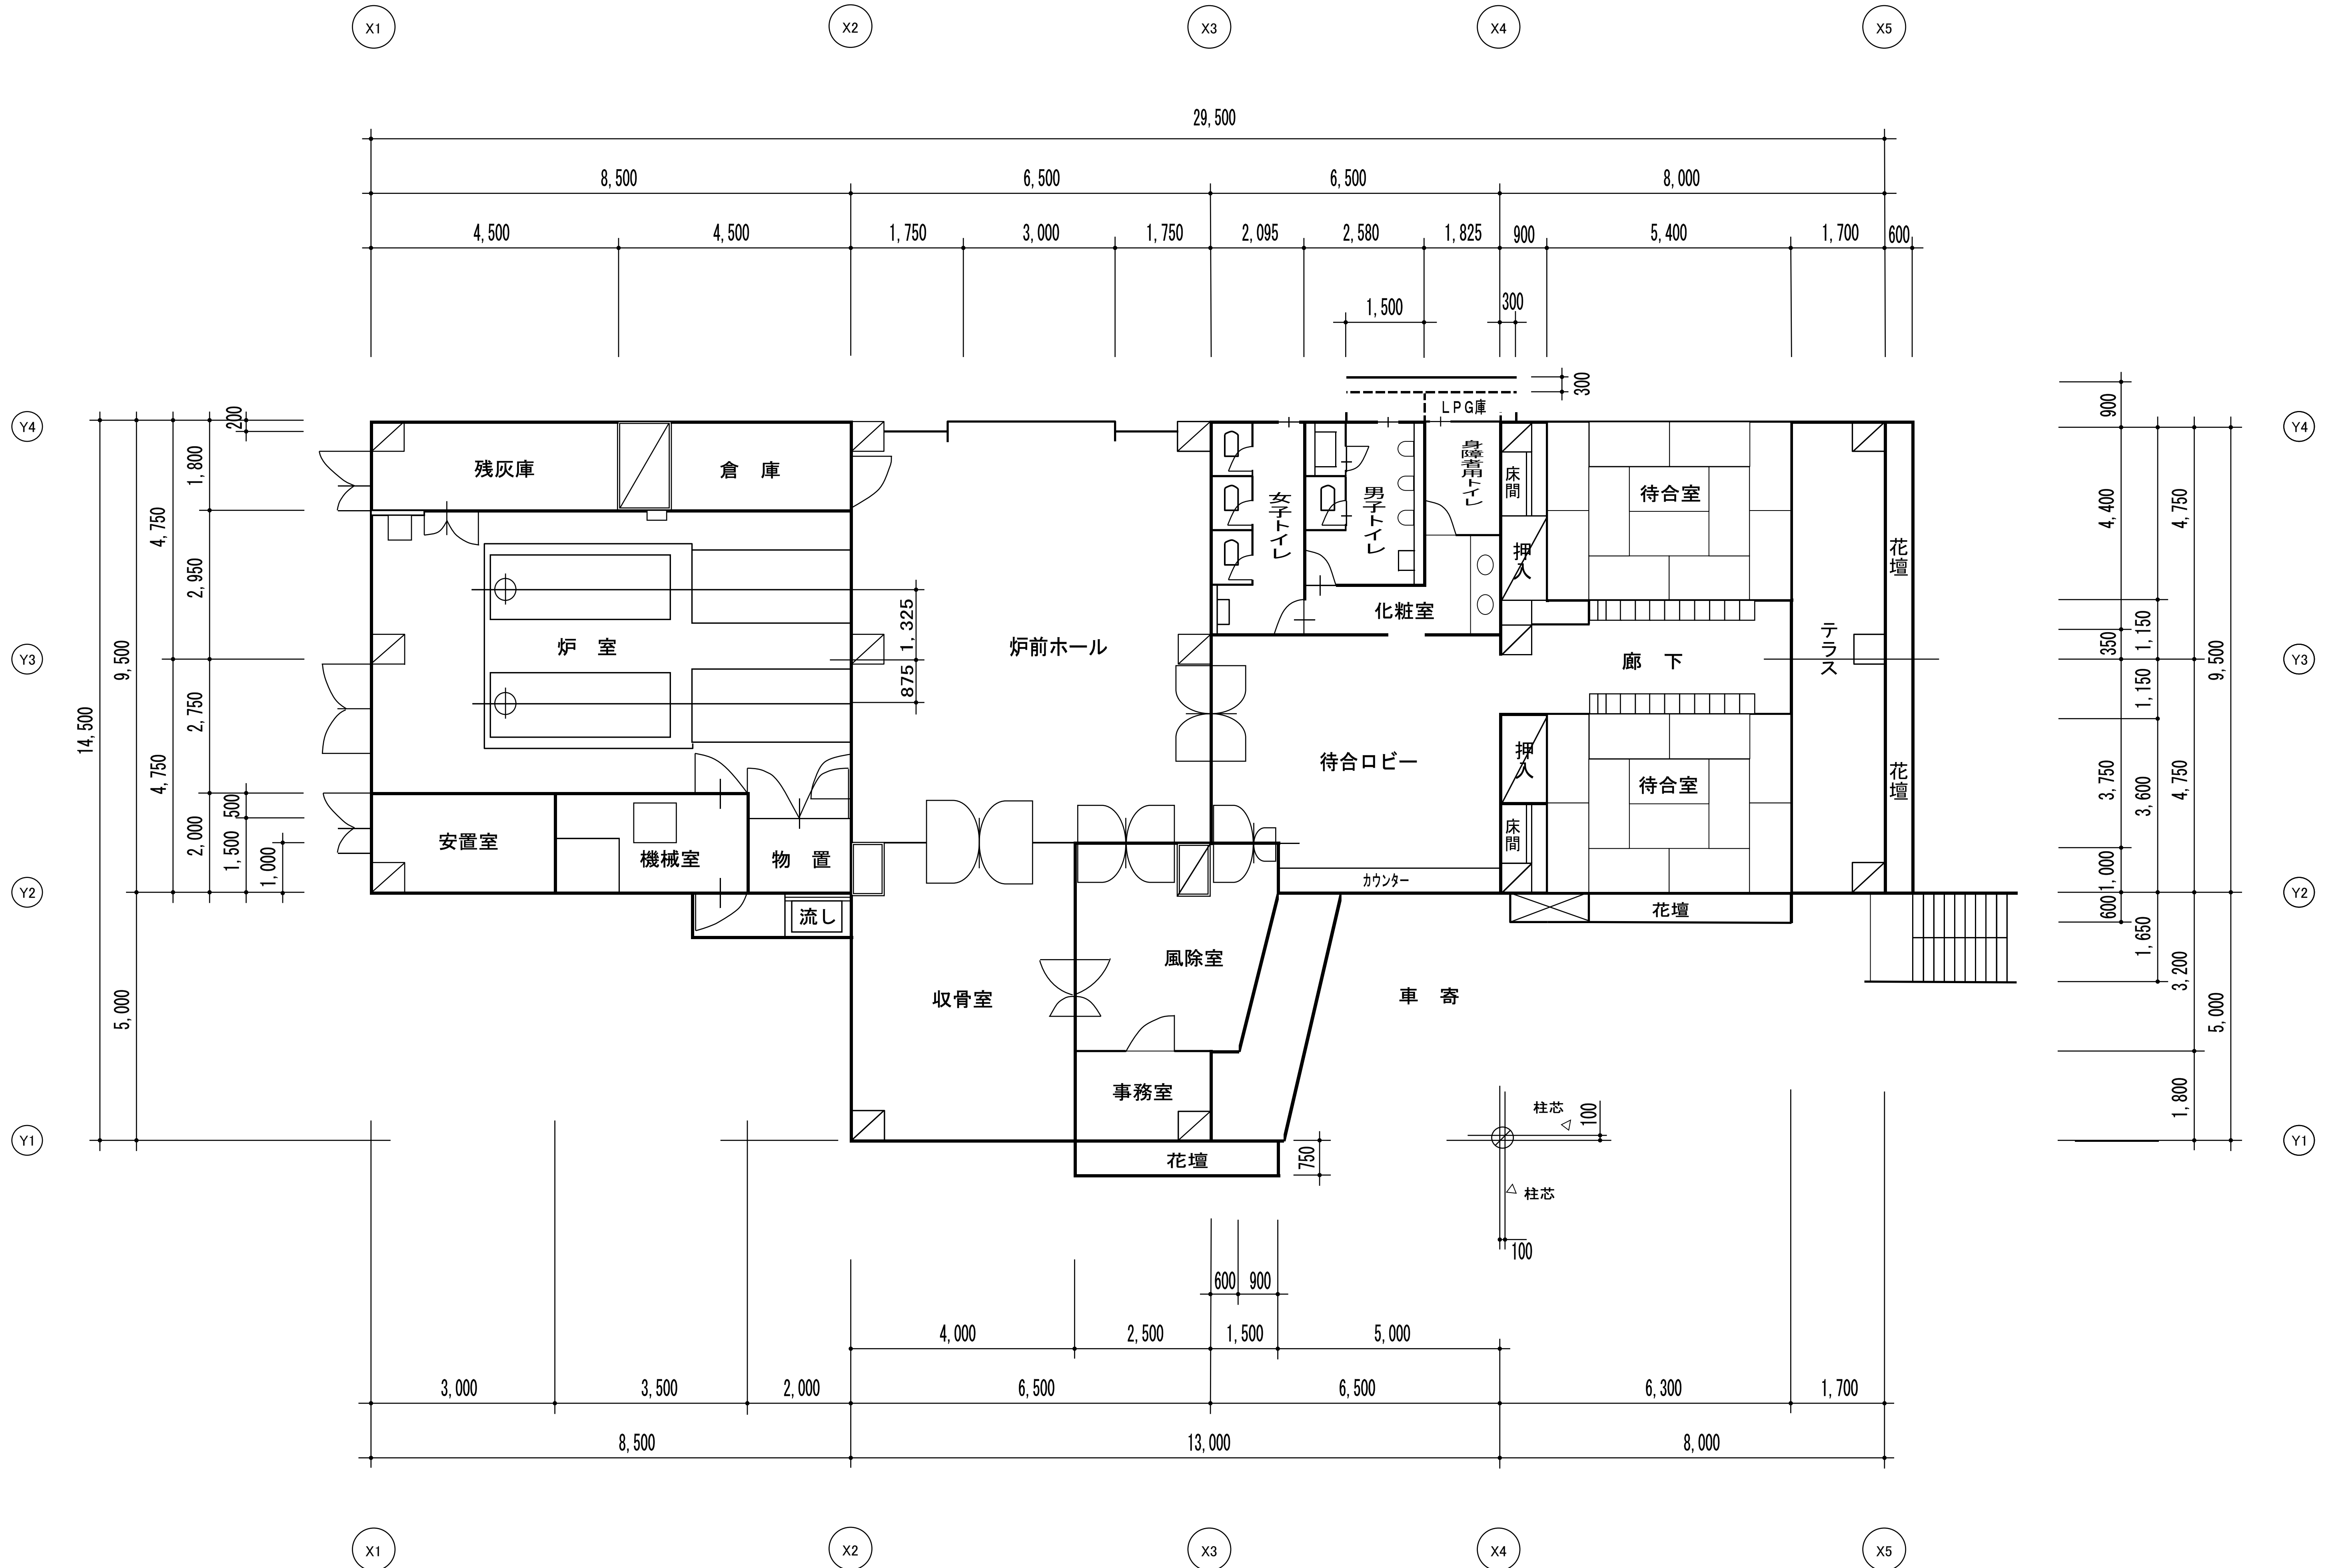

山北火葬場 建物平面図

山北火葬場 位置図