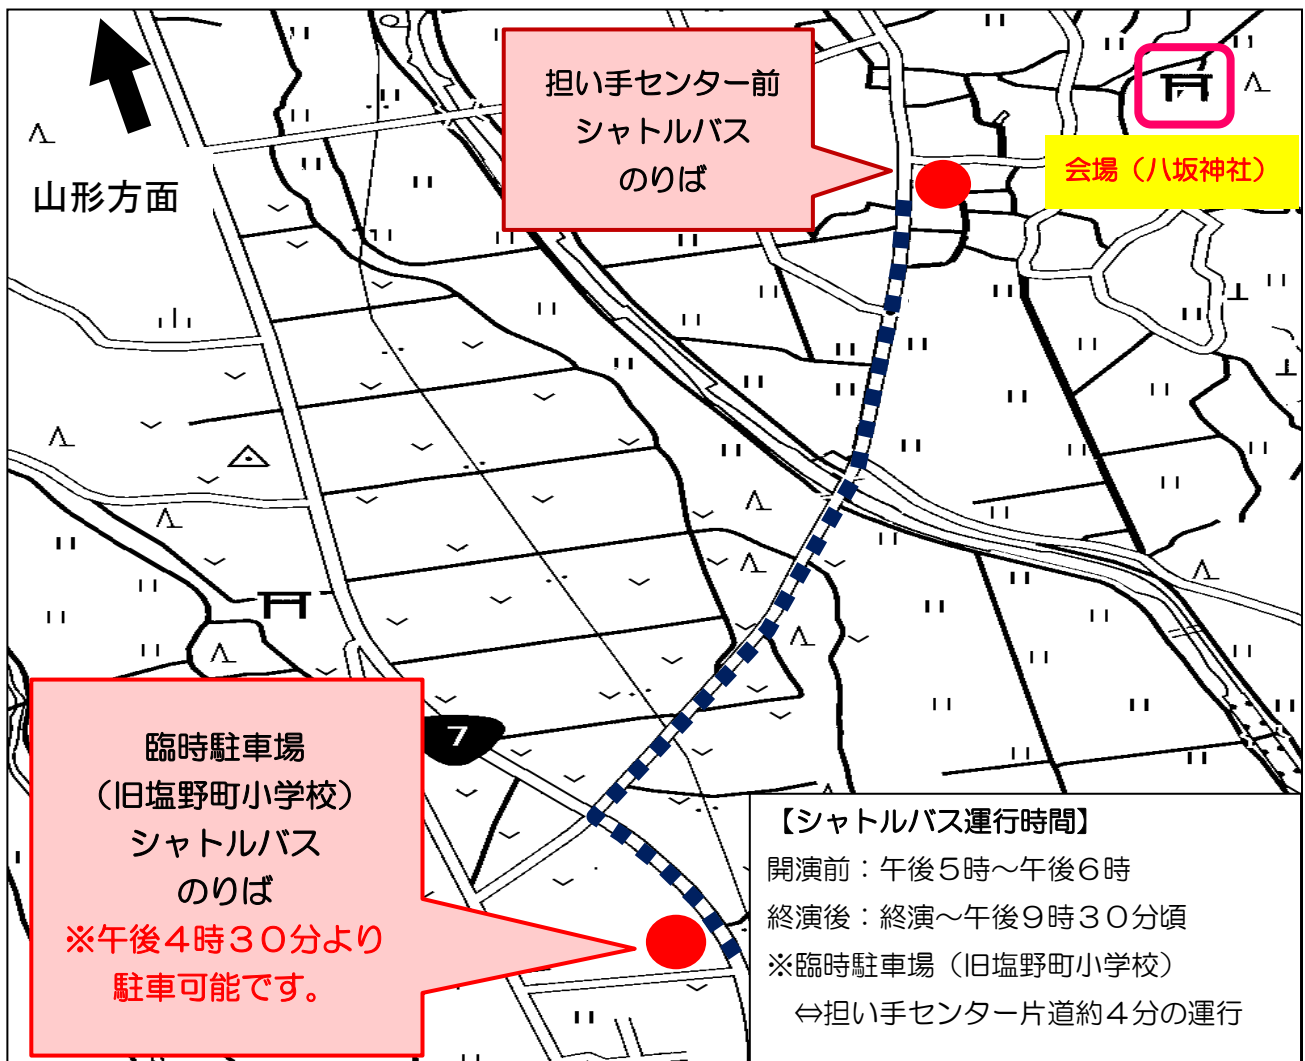

第 38 回大須戸能「薪能」

臨時駐車場のご案内

第 38 回大須戸能「薪能」では、会場周辺の混雑を避けるため旧塩野町小学校敷地内に臨時駐車場を設置いたします。お車でお越しの際は、こちらの臨時駐車場をご利用ください。※大須戸集落内には駐車場はございません。

当日は、臨時駐車場から担い手センター（大須戸集落内）までシャトルバスを運行いたしますので、合わせてご利用ください。

詳しくは下図を参照ください。

問い合わせ先