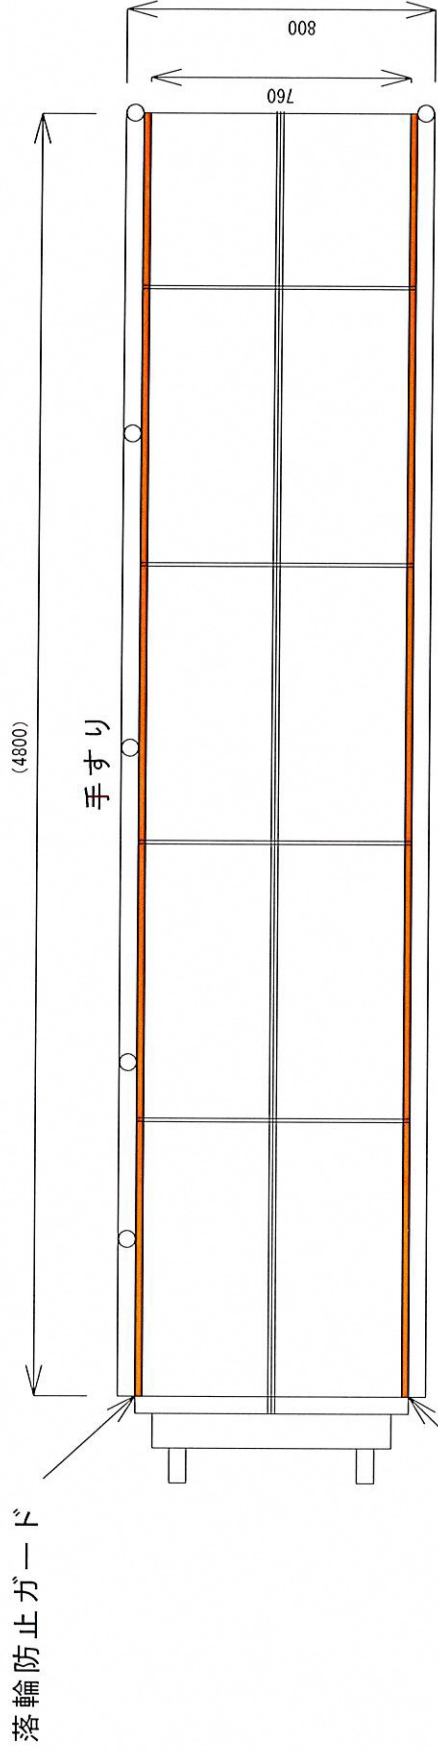

換気扇

落輪防止ガード

(4800)

手すり

★セパレーター式アルミ板4枚+1枚
落輪防止ガード

★セパレート式アルミ板4枚+1枚

昇降用スロープ図面