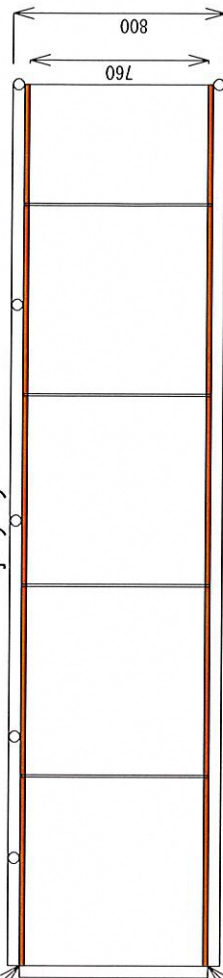

換気扇

落輪防止ガード

(4800)

手すり

★セパレーター式アルミ板4枚+1枚
落輪防止ガード

★セパレート式アルミ板4枚+1枚

昇降用スロープ図面