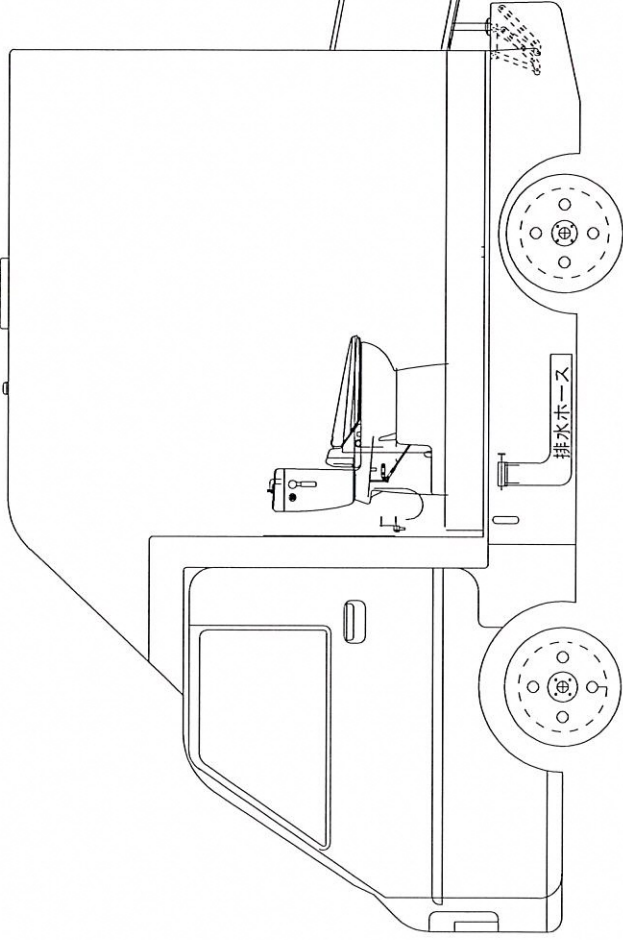

換気扇

落輪防止ガード

(4800)

手すり

★セパレーター式アルミ板4枚+1枚
落輪防止ガード

★セパレート式アルミ板4枚+1枚

昇降用スロープ図面