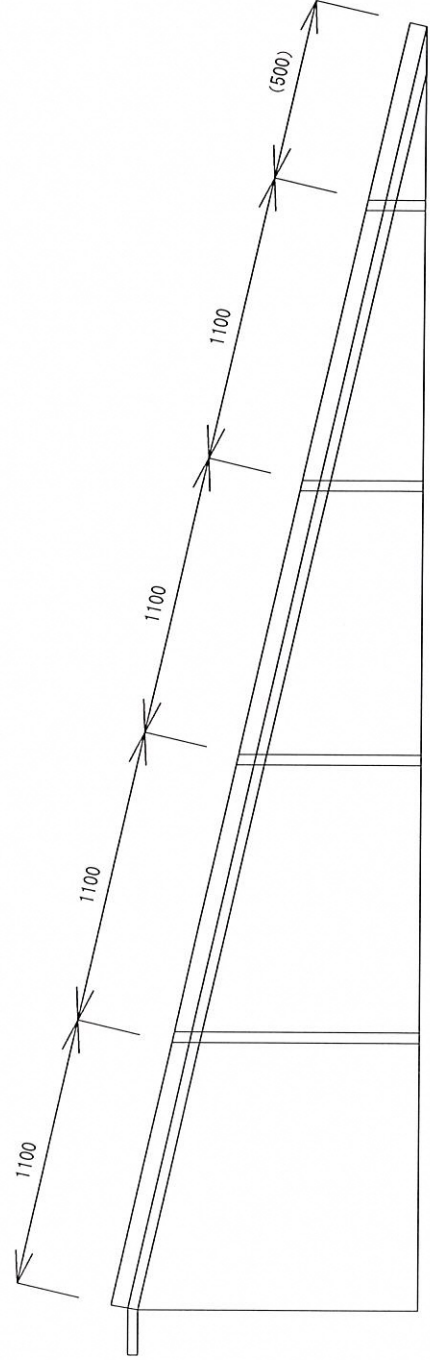

換気扇

落輪防止ガード

(4800)

手すり

★セパレーター式アルミ板4枚+1枚
落輪防止ガード

★セパレート式アルミ板4枚+1枚

昇降用スロープ図面