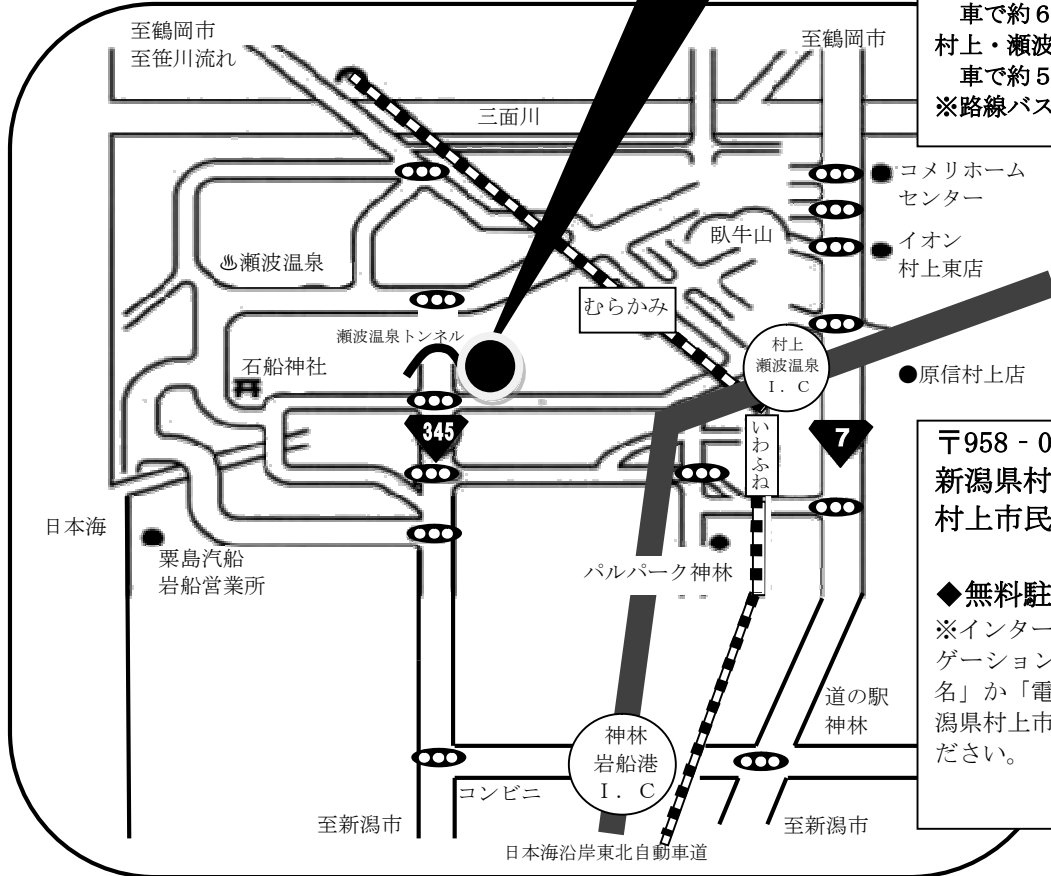

交通アクセス

村上市民 ふれあいセンター

村上駅～当センターまで (3km)
 タクシーで約6分 徒歩で約40分
 神林岩船港 I.C～当センターまで
 車で約6分 (4km)
 村上・瀬波温泉 I.C～当センターまで
 車で約5分 (4km)
 ※路線バスはありません

〒958 - 0000
 新潟県村上市岩船3270番地
 村上市民ふれあいセンター
 ☎0254 - 52 - 0201

◆無料駐車場 (500台)
 ※インターネットでの地図検索やカーナビゲーションソフトを使用する際は、「施設名」か「電話番号」もしくは、住所を「新潟県村上市大字岩船榎清水」で検索してください。

● JR ご利用の場合
 新潟駅～村上駅
 特急いなほ 約50分
 東京駅～村上駅
 約2時間30分
 (新潟駅乗換)
 山形駅～村上駅
 約2時間30分

■ お車ご利用の場合
 新潟市から
 国道7号線等 約75分
 日本海東北自動車道経由
 (新潟中央 I.C～神林岩船港 I.C)
 約50分

東京から 約450Km
 山形市から 約130Km