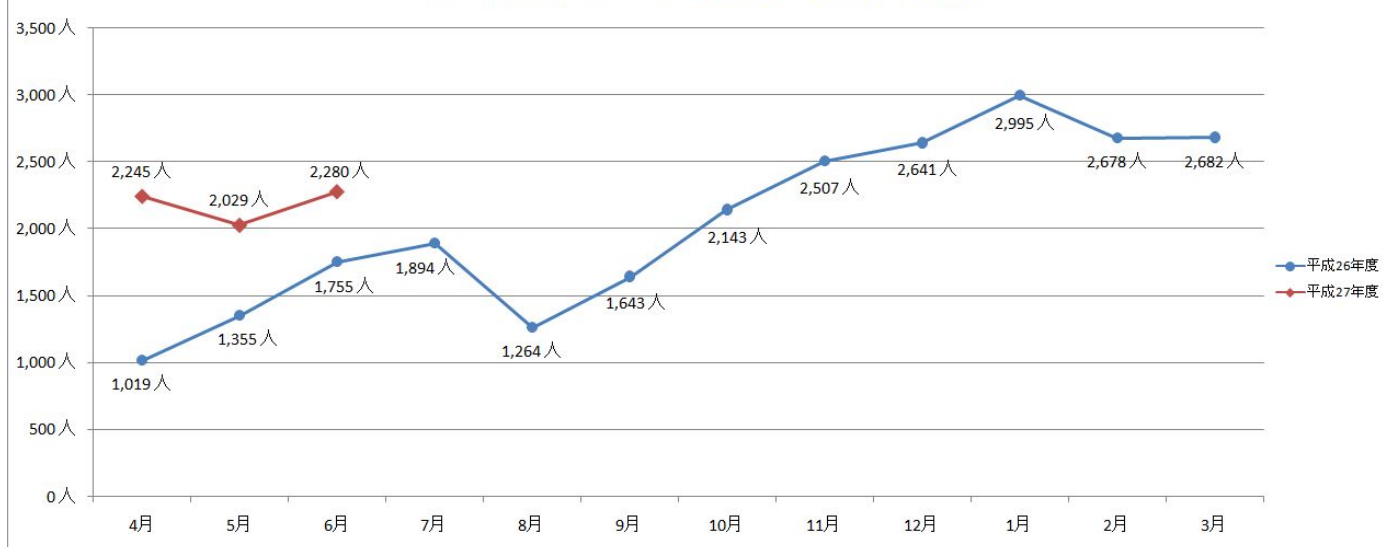

4. 路線バス学生割引利用状況

【学生現金利用】

	北中 線	塩野町 線	大須戸 線	高根 線	縄文の里 線	松喜和 線	岩船駅前 線	小岩内 線	寒川 線	下関 線	合計
H26.4月	230人	119人	164人	121人	106人	141人	67人	49人	5人	17人	1,019人
5月	212人	222人	223人	206人	143人	243人	58人	10人	3人	35人	1,355人
6月	287人	293人	316人	311人	182人	247人	53人	4人	2人	60人	1,755人
7月	342人	289人	349人	294人	170人	303人	44人	7人	21人	75人	1,894人
8月	305人	203人	233人	149人	80人	200人	24人	19人	10人	41人	1,264人
9月	312人	230人	295人	227人	170人	224人	79人	11人	10人	85人	1,643人
10月	425人	340人	372人	304人	215人	289人	65人	14人	3人	116人	2,143人
11月	499人	355人	452人	379人	265人	317人	106人	18人	8人	108人	2,507人
12月	633人	278人	485人	388人	208人	368人	129人	14人	41人	97人	2,641人
1月	624人	343人	561人	441人	257人	451人	148人	9人	45人	116人	2,995人
2月	539人	366人	499人	388人	256人	383人	103人	22人	30人	92人	2,678人
3月	573人	431人	484人	347人	204人	450人	51人	30人	40人	72人	2,682人
H27.4月	367人	424人	411人	278人	220人	435人	57人	5人	14人	34人	2,245人
5月	429人	326人	387人	291人	181人	335人	25人	13人	8人	34人	2,029人
6月	459人	365人	451人	342人	200人	385人	22人	9人	23人	24人	2,280人
合計	6,236人	4,584人	5,682人	4,466人	2,857人	4,771人	1,031人	234人	263人	1,006人	31,130人

村上市路線バス学生運賃割引人員の推移(合計)