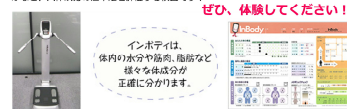

## いいねっか村上2015「公共交通ブース」設置

新型バス車両を展示し、バスを模った特別写真フレームによる記念撮影を行い、進呈しました。

また、保健師の協力のもと「公共交通を使って健康に」と題し、健康相談を行ったうえ、バス利用のりあいタクシー利用の啓発を行いました。

- ・日時 平成27年10月11日(日)午前10時00分～午後3時00分  
(豪雨のため、バス車両展示以外は実質3時間程度)
- ・場所 いいねっか村上2015 官公庁(村上市公共交通)ブース
- ・従事者 村上営業所(松田所長、金子運転員) 現代けんこう出版職員2名  
自治振興課(太田課長補佐、国井係長、本間主査)  
保健医療課(中村係長、伊藤主任)
- ・集客数 バスに乗って写真をとろう! 69組  
けんこう体験&相談会 61人

## ・イベントの様子

運転手さんの格好でバチリ☆

記念に1枚いかがですか?

日時: 10月11日(日)  
10:00~15:00  
場所: いいねっか村上2015  
官公庁ブース

## けんこう体験&amp;相談会

公共交通を利用した健康促進アドバンスや、保健師による健康相談を行います。相談された方には、まちなか循環バス「あべっ車」やせなみ巡回バスで使える無料チケットを配布します!!(先着100名様)ぜひお立ち寄りください。

公共交通を使って健康に

インボディ測定は、体を構成する基本成分である体水分、タンパク質、ミネラル、体脂肪を定量的に分析し、栄養状態に問題がないか、体がむくんでいないか、身体はバランスよく発達しているかなど、人体成分の過不足を評価する検査です!