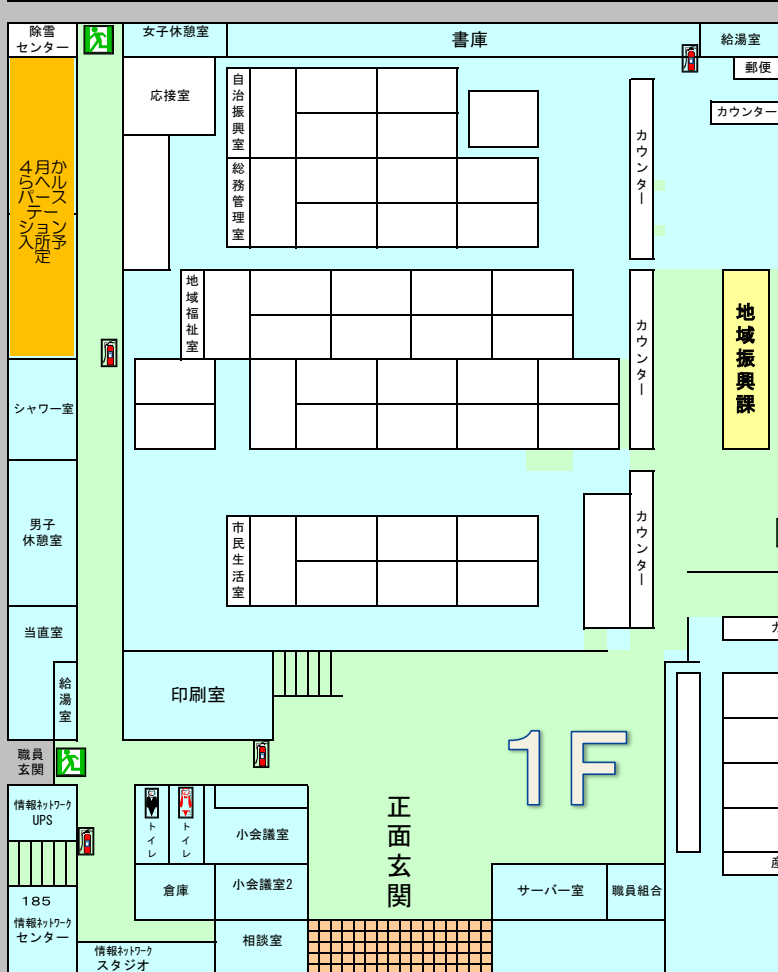

朝日支所庁舎 職員配置図

3F

平成30年 3月26日現在