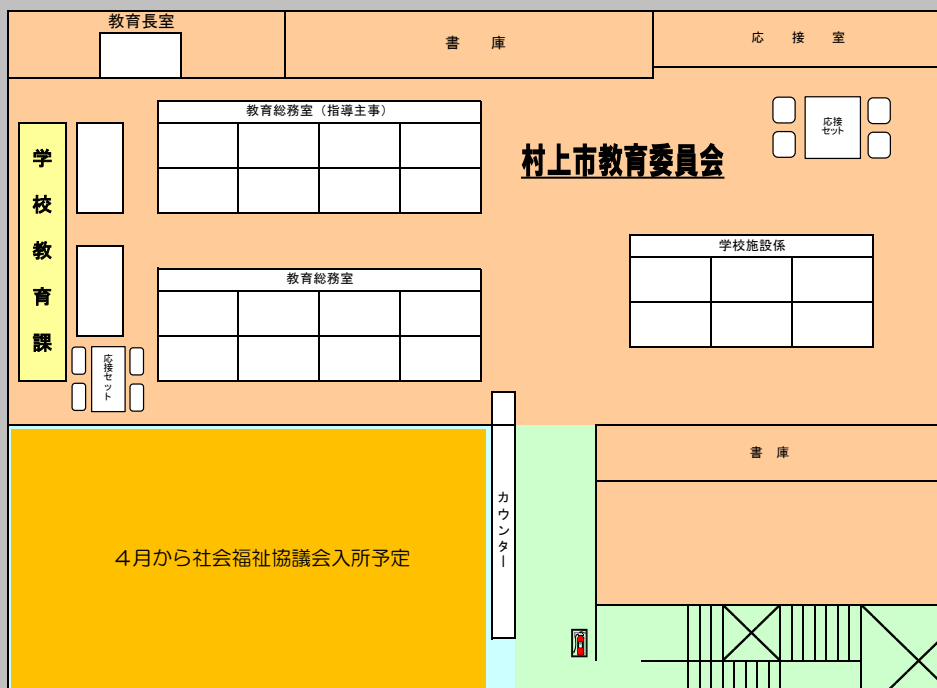

朝日支所庁舎 職員配置図

3F

平成30年 3月26日現在