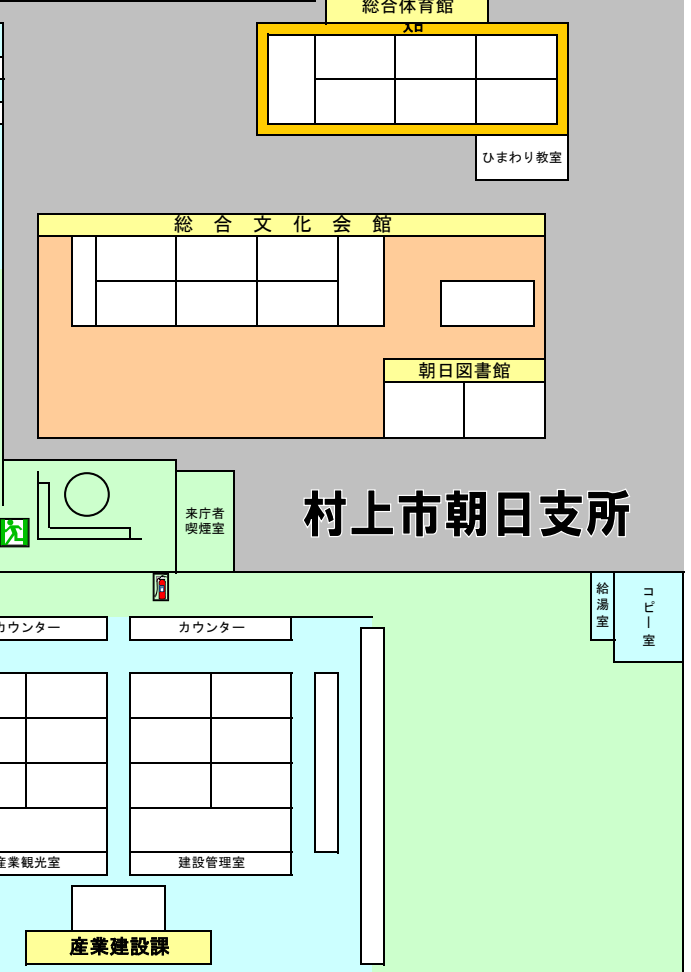

朝日支所庁舎 職員配置図

3F

平成30年 3月26日現在