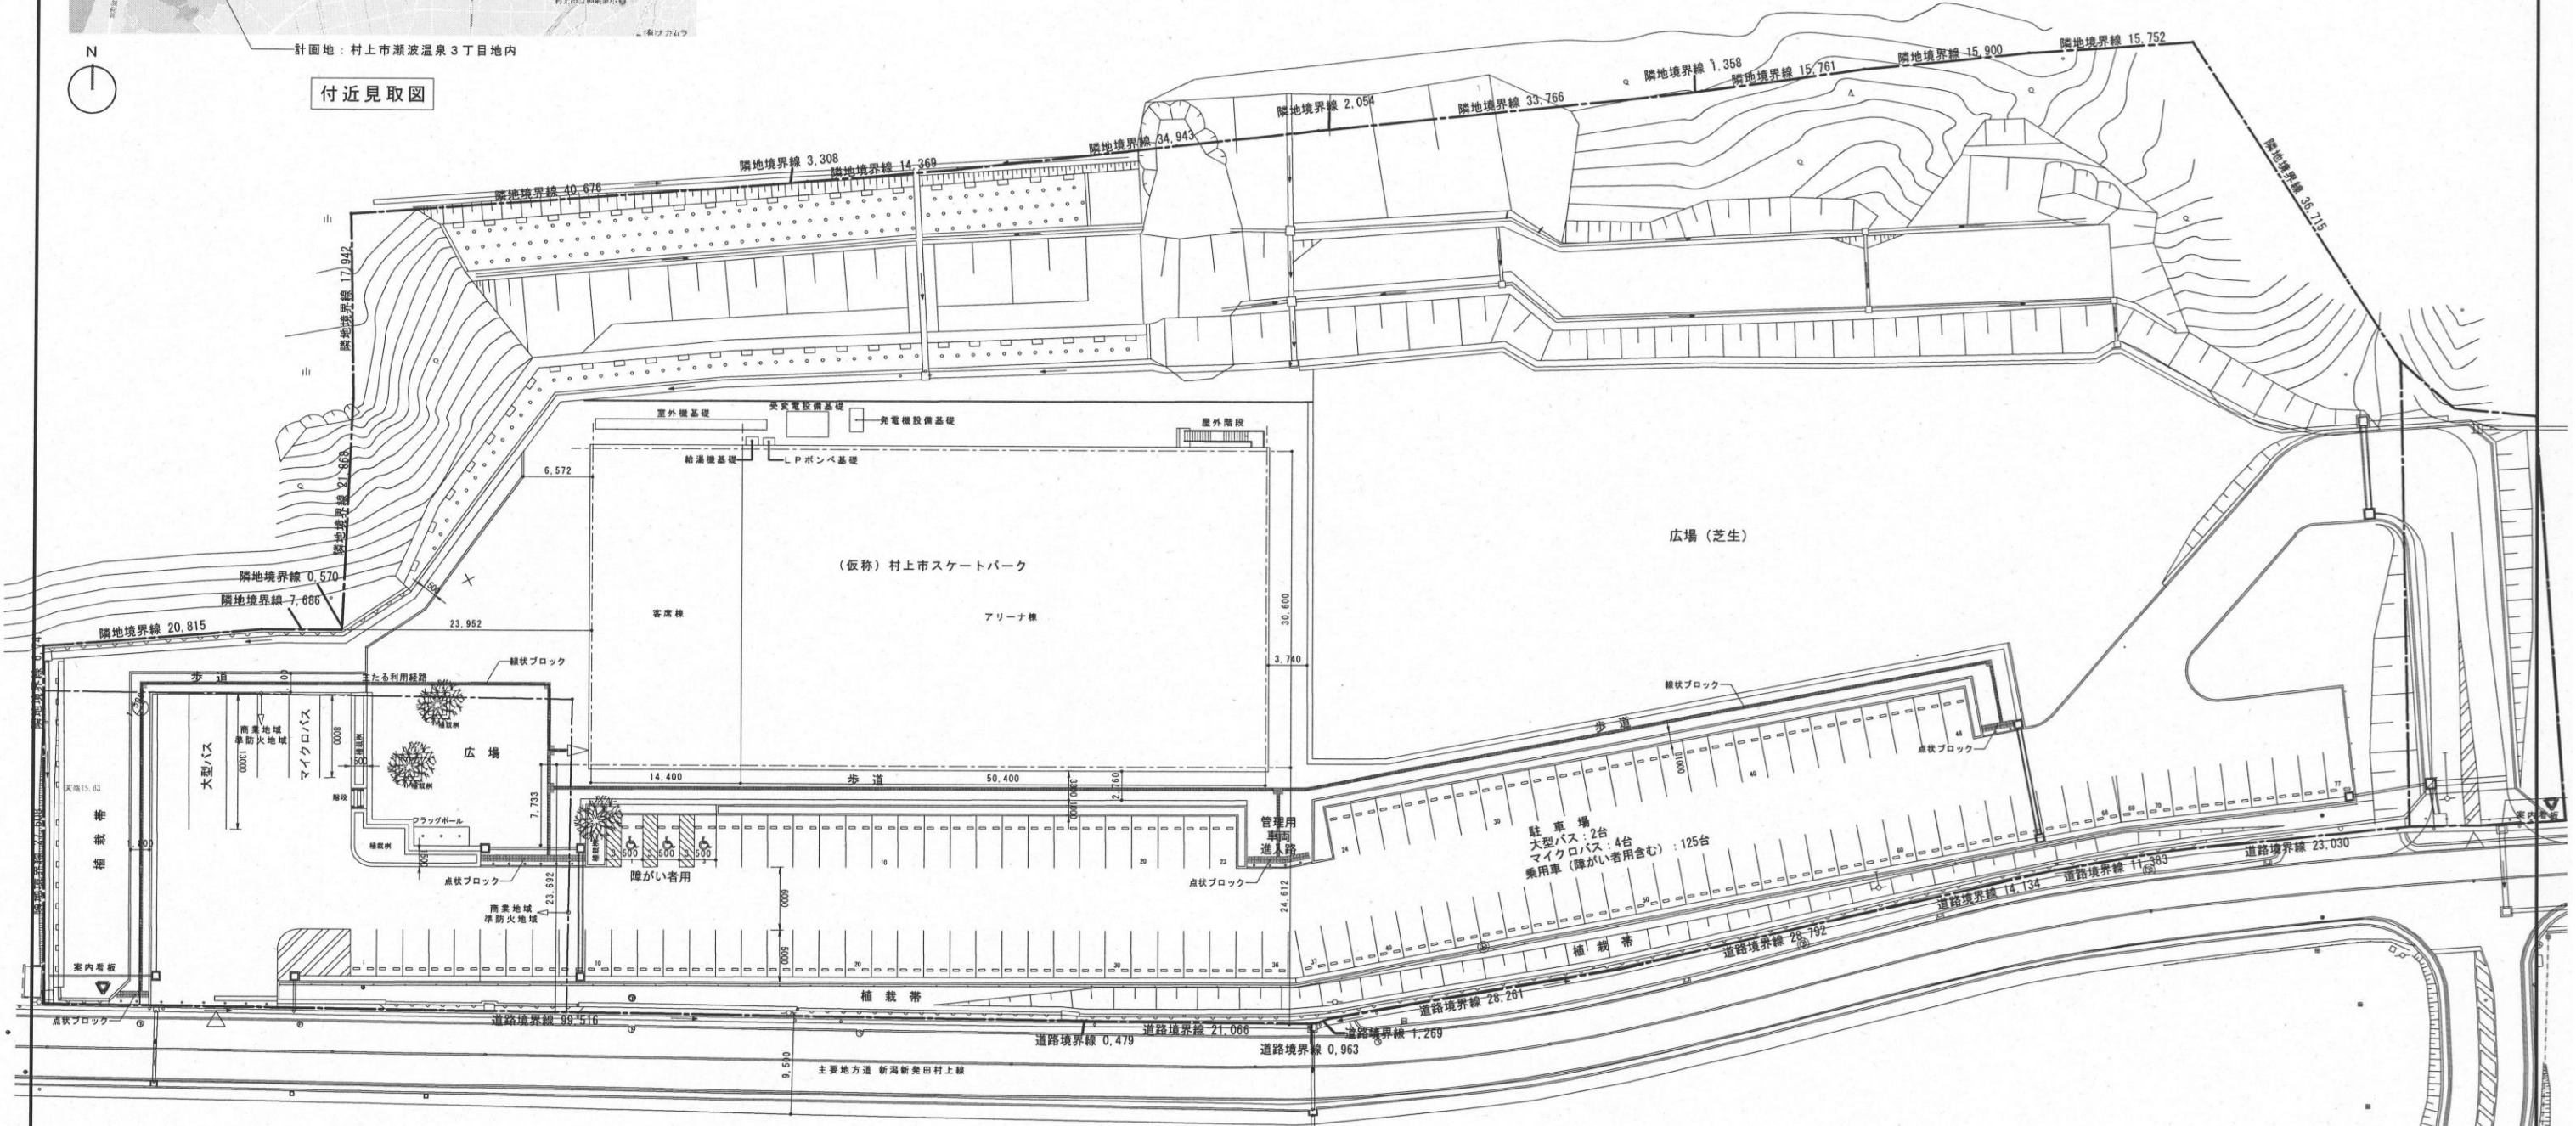

(仮称)村上市スケートパーク 付近見取図・配置図

計画地：村上市瀬波温泉3丁目地内

付近見取図

配置図

記事	

図面名称 付近見取図・配置図

縮尺 A1:S=1/300
A3:S=1/600 図面番号