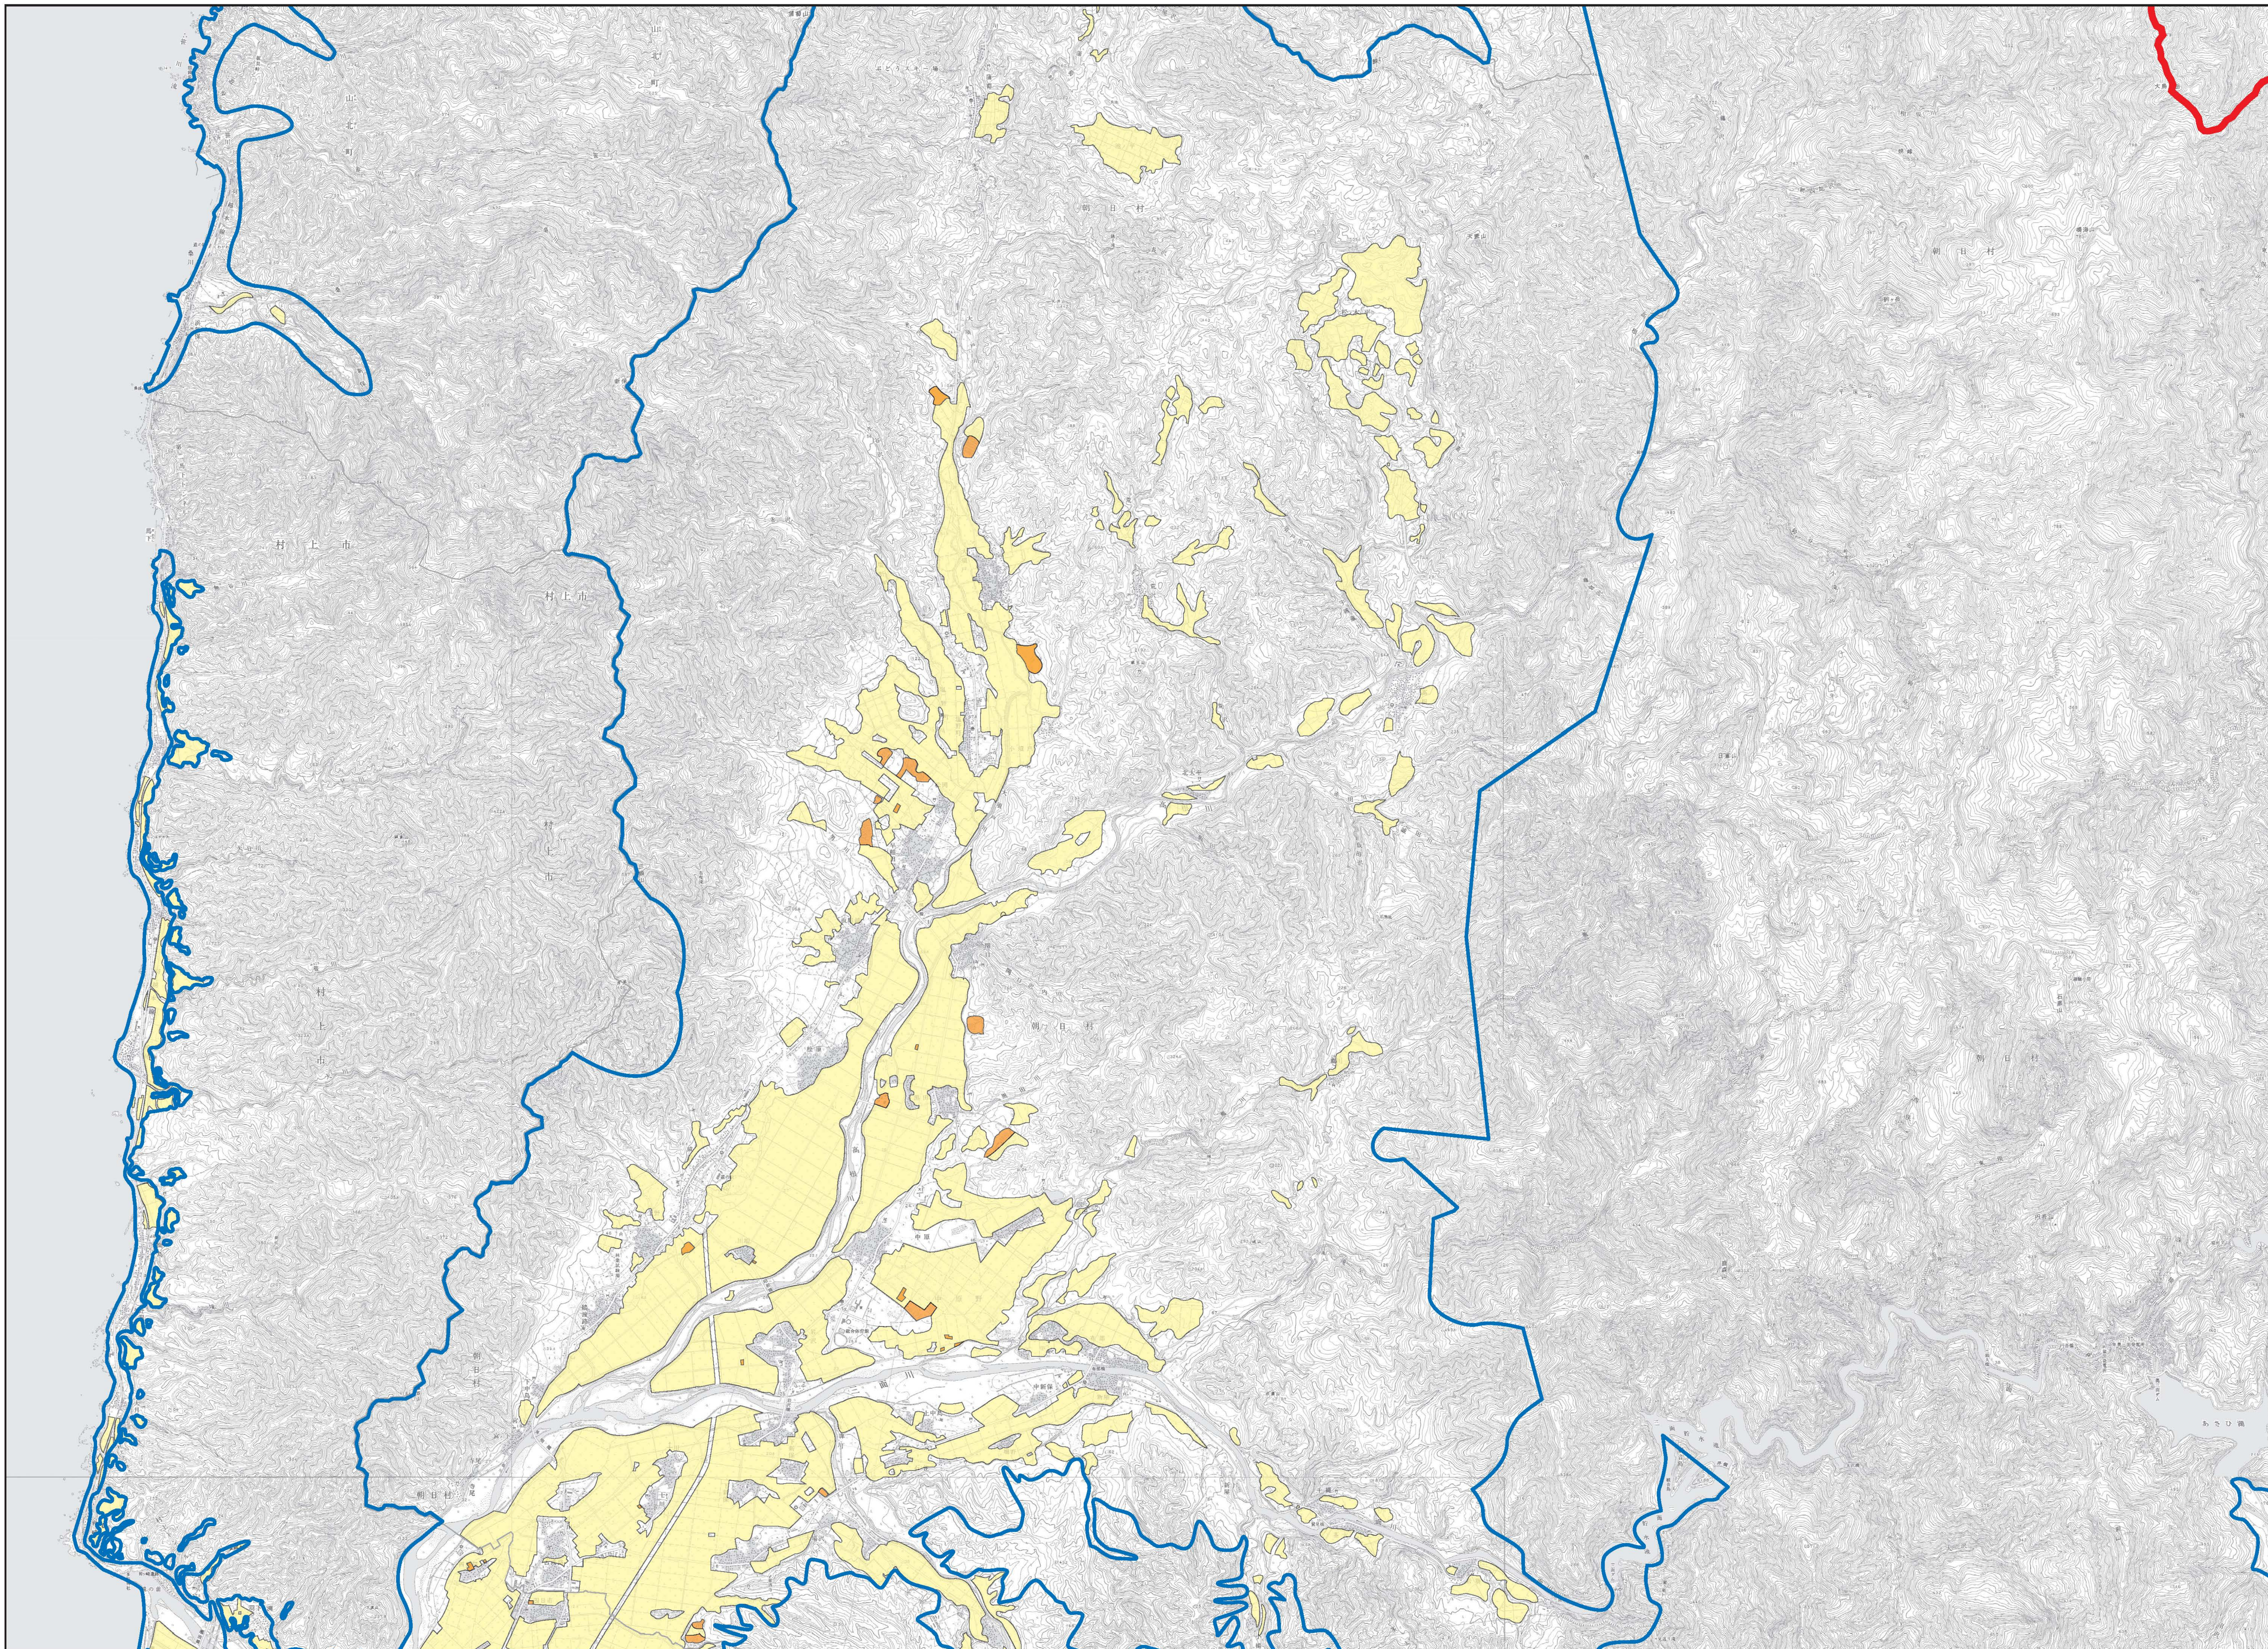

# 村上市土地利用計画図（付図1）（その2）

凡 例	
<span style="color: red;">—</span>	市 町 村 界
<span style="color: blue;">—</span>	農 業 振 興 地 域 界
<span style="background-color: yellow; border: 1px solid black; display: inline-block; width: 10px; height: 10px;"></span>	農 地
<span style="background-color: green; border: 1px solid black; display: inline-block; width: 10px; height: 10px;"></span>	採 草 放 牧 地
<span style="background-color: orange; border: 1px solid black; display: inline-block; width: 10px; height: 10px;"></span>	農 業 用 施 設 用 地

0 500 1000 1500 2000 3000m