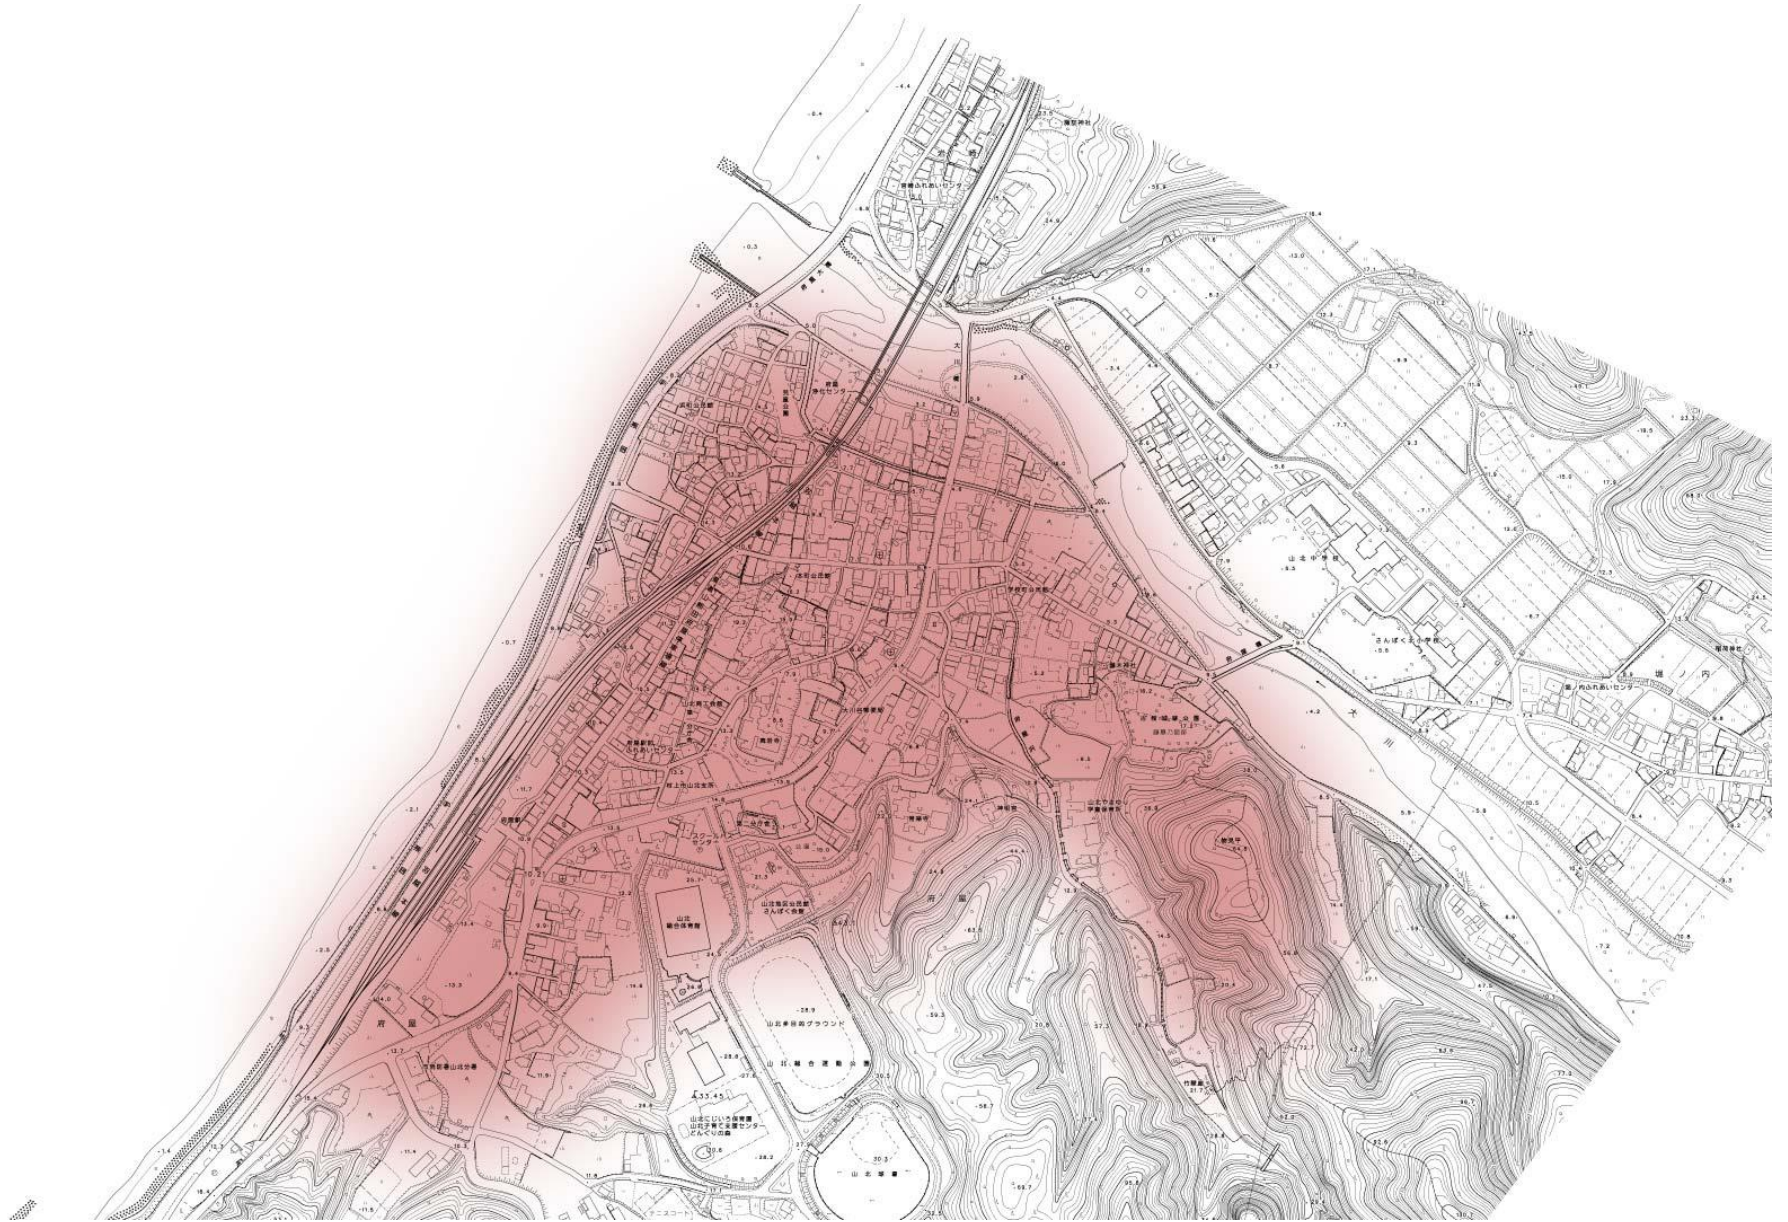

10 大川城跡周辺の祭礼にみる歴史的風致の範囲

着色箇所：歴史的風致の範囲