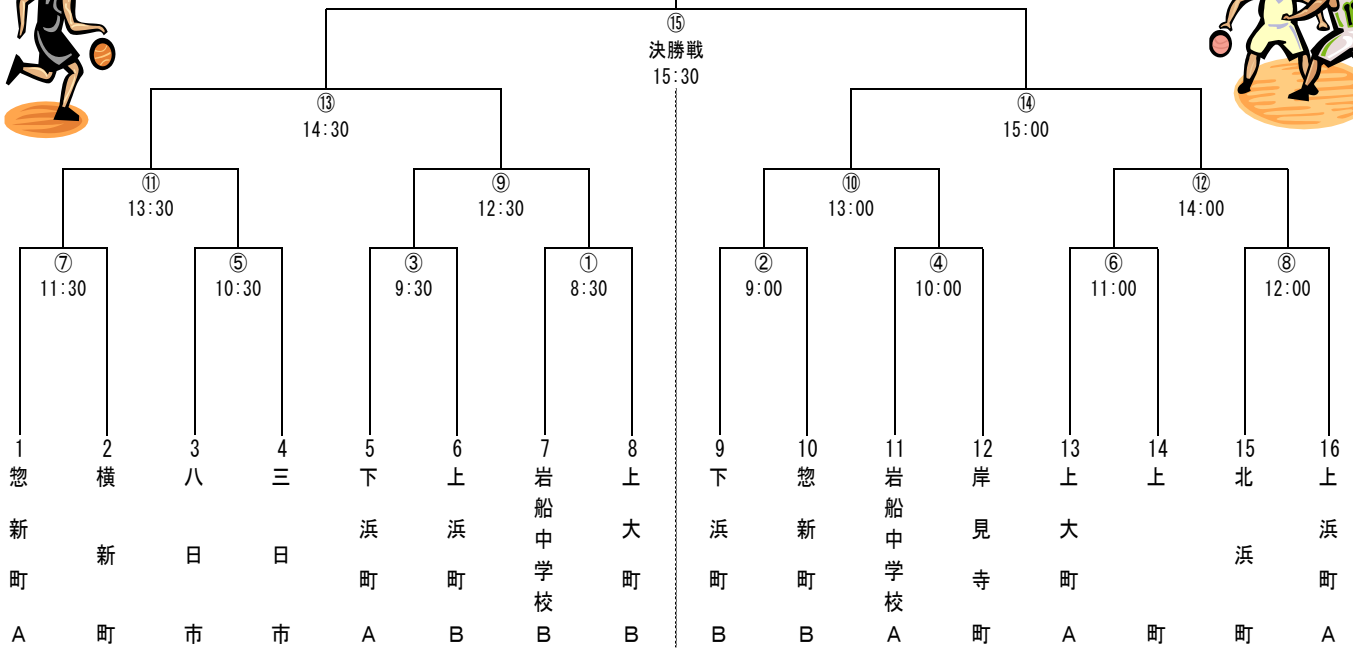

歌声 & 落語

11月2日(月)に、上大町の源内塾で歌声の会と三遊亭楽々さんの落語の会が開催されました。

当日は約50名が参加し、上町の伴田氏と西坂氏の演奏に合わせ、大きな声で合唱し、落語では三遊亭楽々さんの巧みな話術で会場が笑いに包まれ、笑顔の絶えない時間となりました。

スポーツ情報

第57回 町内対抗 バasketボール大会

優勝

※お詫び

11月1日付の広報で「第57回 町内対抗バスケットボール大会」の組み合わせをお知らせいたしました。が、岩船中学校チームの参加を確認せずに組み合わせ抽選会を開催したため、11月9日(火)に再抽選を行った結果、上記のとおり組み合わせが変更になりましたので、お知らせいたします。

今回の組み合わせの変更につきましては、参加町内の代表者ならびに参加者の皆様方に大変ご迷惑をおかけし、誠に申し訳ございませんでした。

問い合わせ先

岩船まちづくり協議会事務局 渡邊 (市自治振興課 岩船地域まちづくり担当)

TEL: 56-7071 (岩船地域コミュニティセンターいわくす会館内)

FAX: 56-6055

メール: toshiki.watanabe@city.murakami.lg.jp