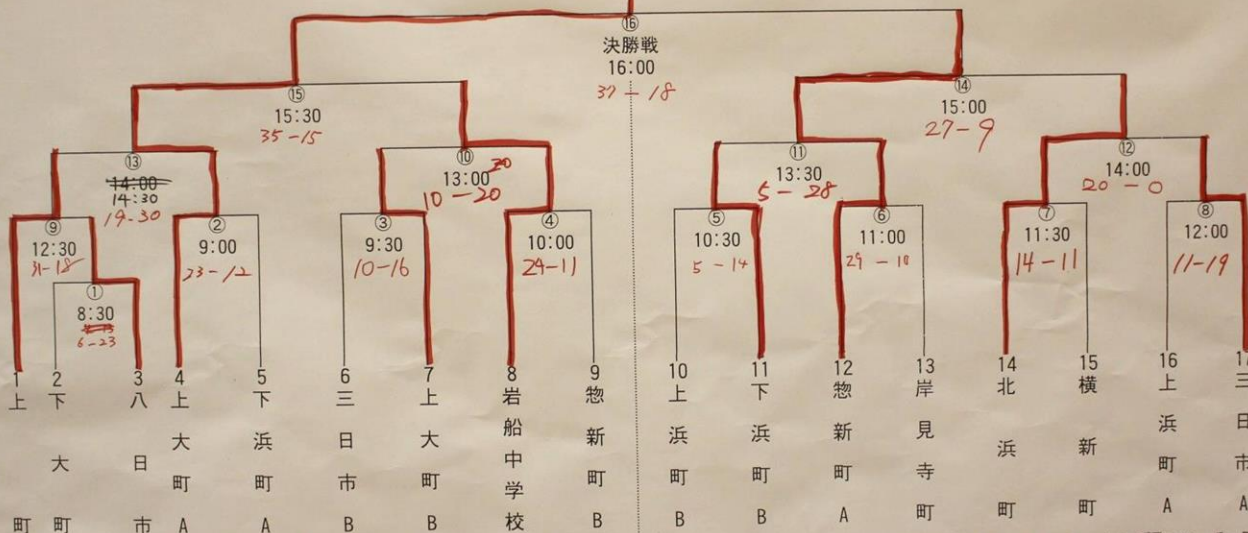

バスケットボール大会

期 日：11月13日（日）

会 場：岩船小学校体育館

開会式：8時15分

試合開始：8時30分

主催：岩船まちづくり協議会
スポーツ事業部

協力：岩船体育協議会

優勝

たんぽぽクラブ

冬休み一般開放

たんぽぽクラブでは、子育て支援の一環として、下記の期間、岩船地域コミュニティセンターいわくす会館（岩船連絡所）を開放します。

お子さんとお家の方が遊んだり、友だちになったりと、遊びの場・出会いの場としてどうぞお気軽にご利用ください。

期 間 平成28年12月21日（水）～12月28日（水）
平成29年1月4日（水）～1月10日（月）
※土日、祝日および年末年始は除きます。

時 間 午前9時～午後3時