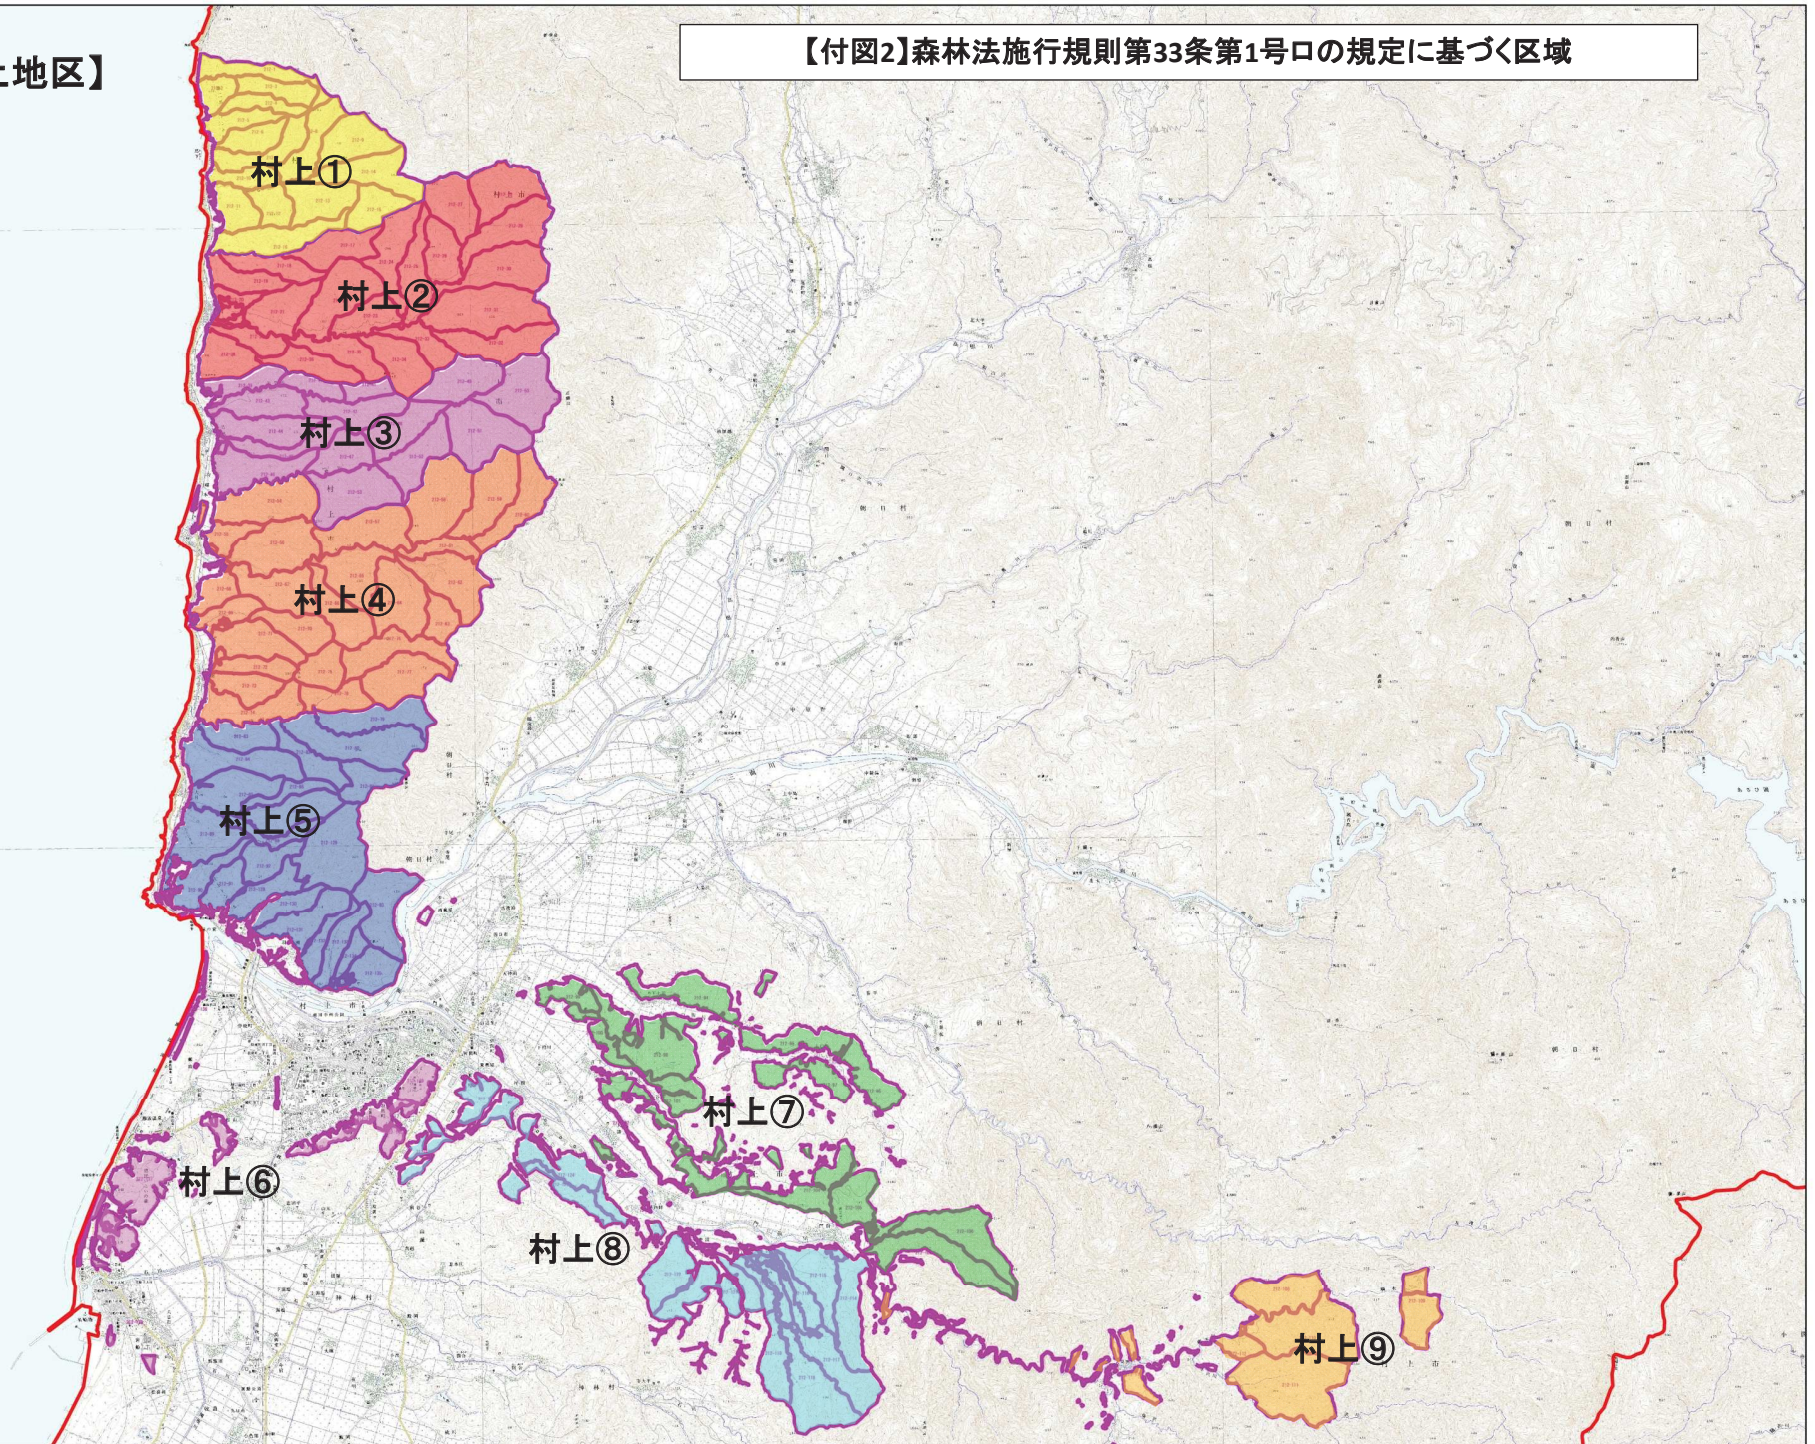

【付図2】森林法施行規則第33条第1号ロの規定に基づく区域

【付図2：荒川・神林地区】

【付図2】森林法施行規則第33条第1号ロの規定に基づく区域

【付図2：山北地区】

【付図2: 村上地区】

【付図2】森林法施行規則第33条第1号ロの規定に基づく区域

【付図2】森林法施行規則第33条第1号ロの規定に基づく区域

【付図2:朝日地区】