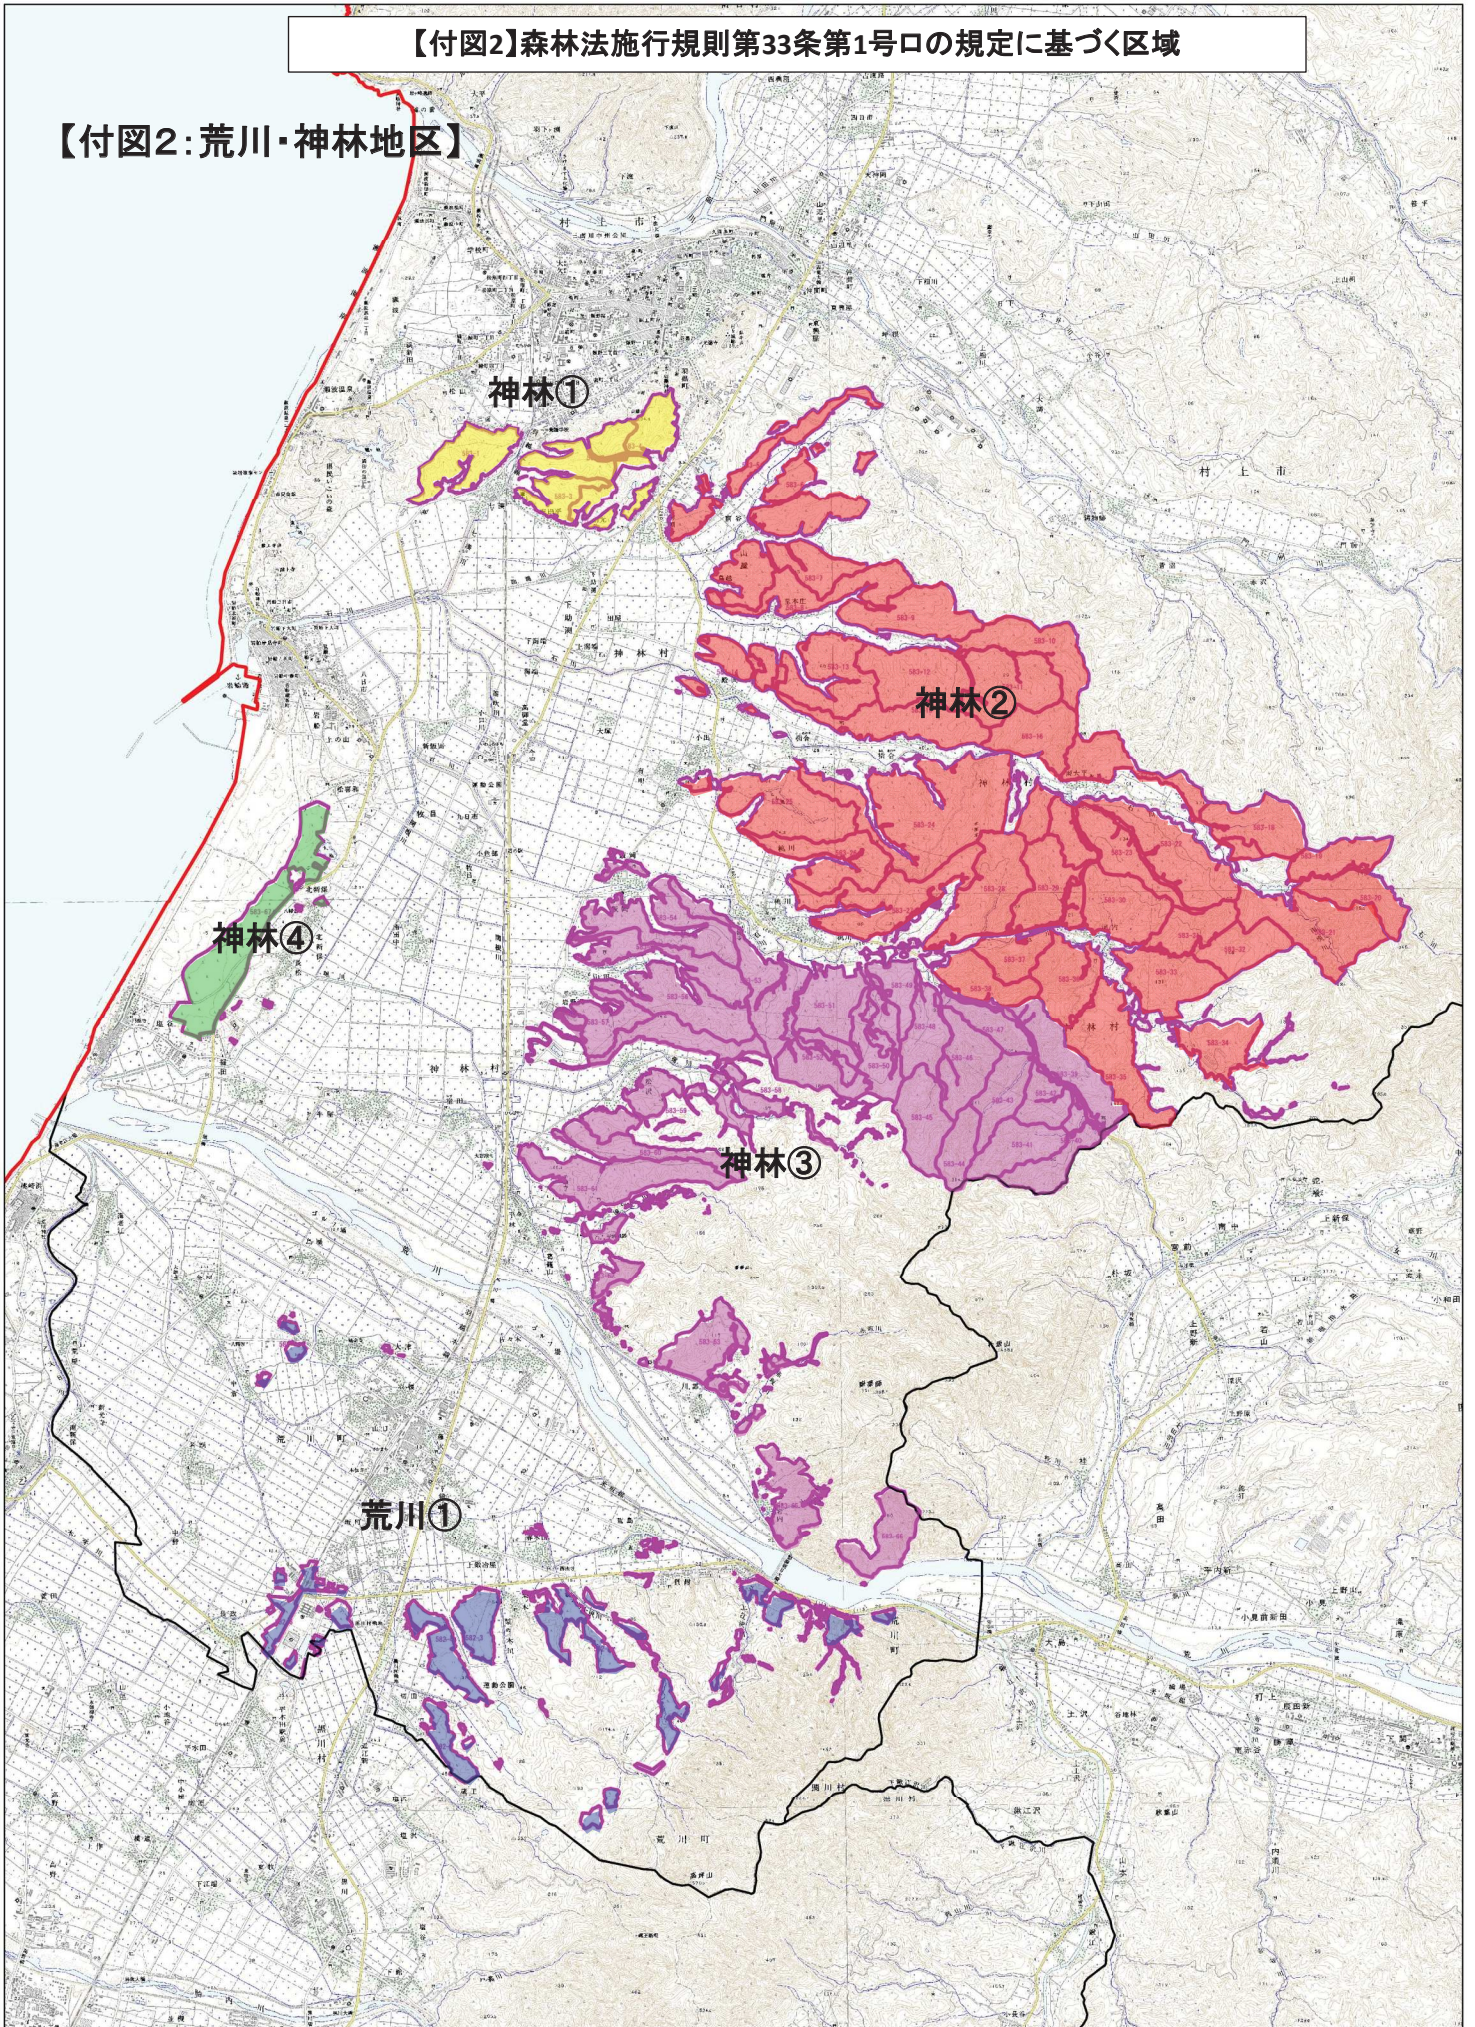

【付図2】森林法施行規則第33条第1号ロの規定に基づく区域

【付図2：荒川・神林地区】

【付図2】森林法施行規則第33条第1号ロの規定に基づく区域

【付図2：山北地区】

【付図2: 村上地区】

【付図2】森林法施行規則第33条第1号ロの規定に基づく区域

【付図2】森林法施行規則第33条第1号ロの規定に基づく区域

【付図2:朝日地区】