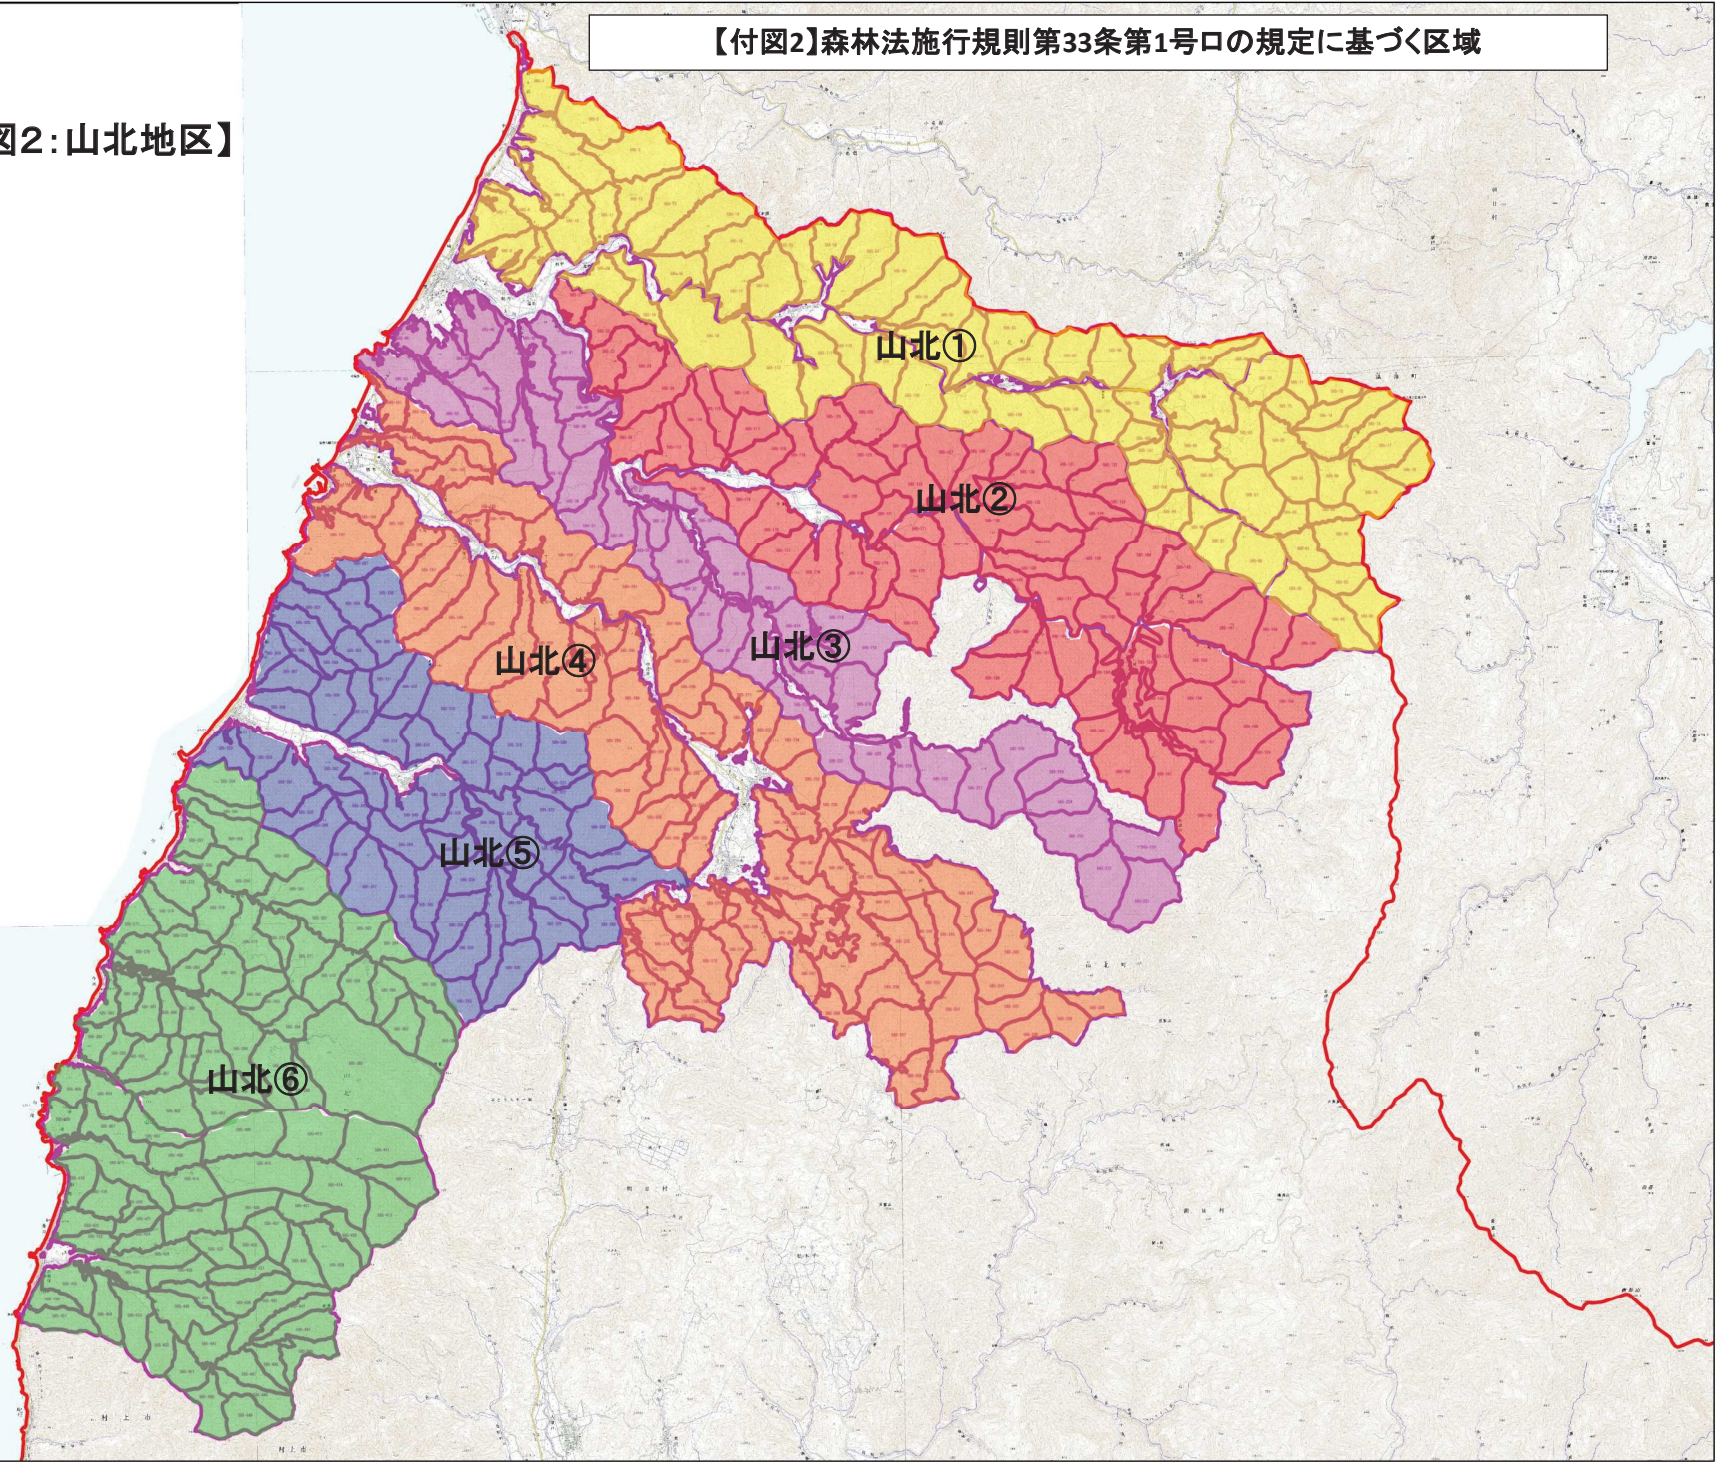

【付図2】森林法施行規則第33条第1号ロの規定に基づく区域

【付図2：荒川・神林地区】

【付図2】森林法施行規則第33条第1号ロの規定に基づく区域

【付図2：山北地区】

【付図2: 村上地区】

【付図2】森林法施行規則第33条第1号ロの規定に基づく区域

【付図2】森林法施行規則第33条第1号ロの規定に基づく区域

【付図2:朝日地区】