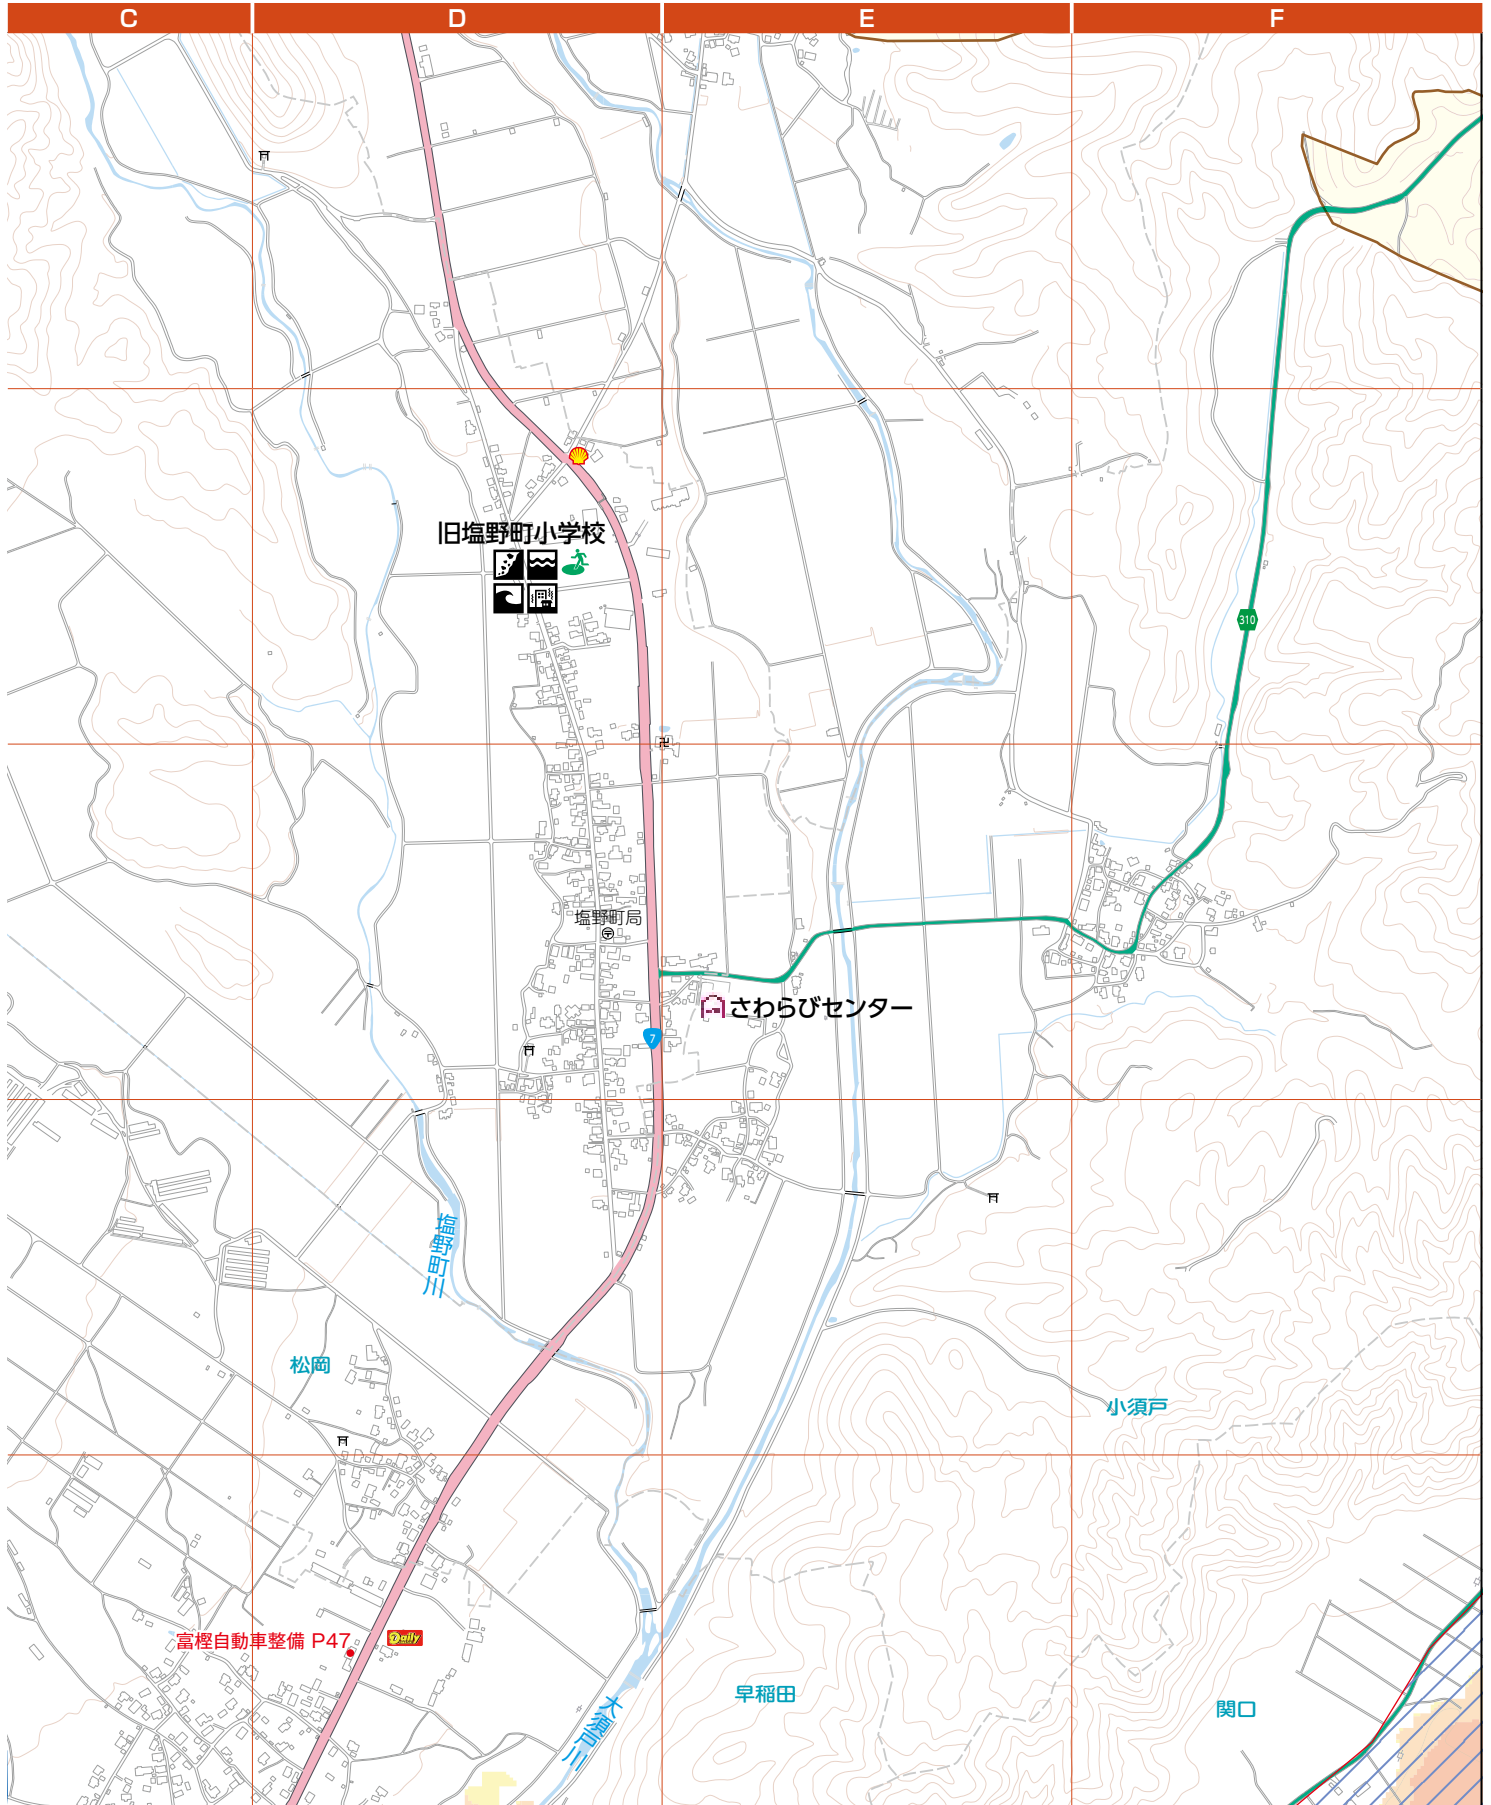

地図の豆知識 地図記号のなりたち

記念碑 (きねんひ)

記念碑の形と、かげの形からデザインされています。

自動車整備、販売、修理

P47 D-5

安心、快適なカーライフのお手伝い

富樫自動車整備

新車、中古車、車検、保険等、お気軽に御相談下さい。
あなたの大切なお車をお守りします。

■村上市早稲田1008-3
■TEL:0254-73-1069 ■FAX:0254-73-1070
■定休日 / 日曜日
■駐車場あります。