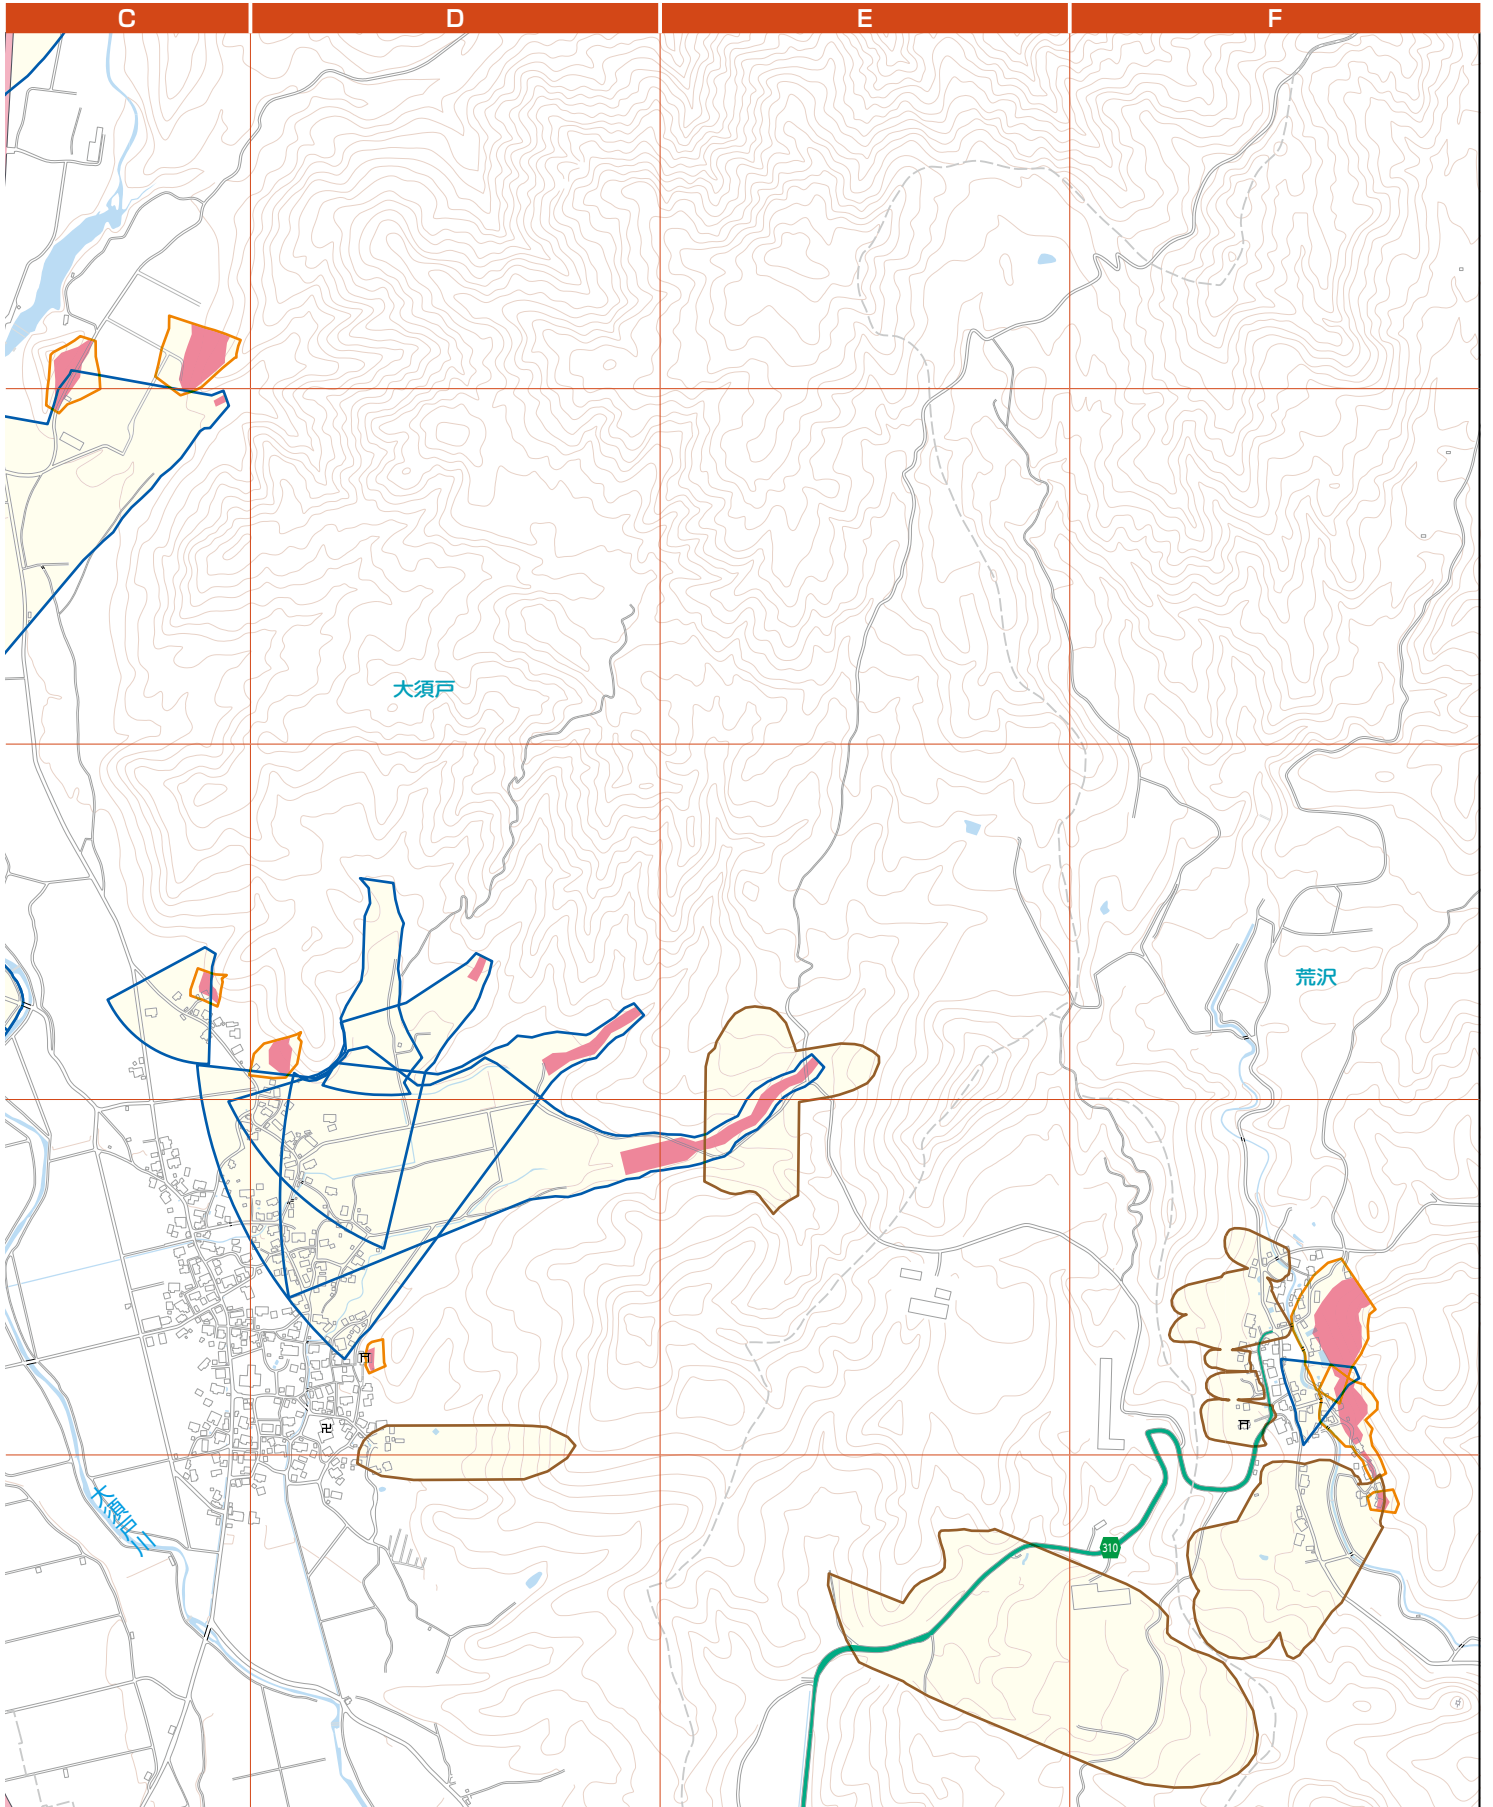

⊗: 警察署・駐在所   ⊙: 消防署   ⊕: 医療機関   ⊖: 郵便局   ※赤文字はご協賛いただいた企業様です