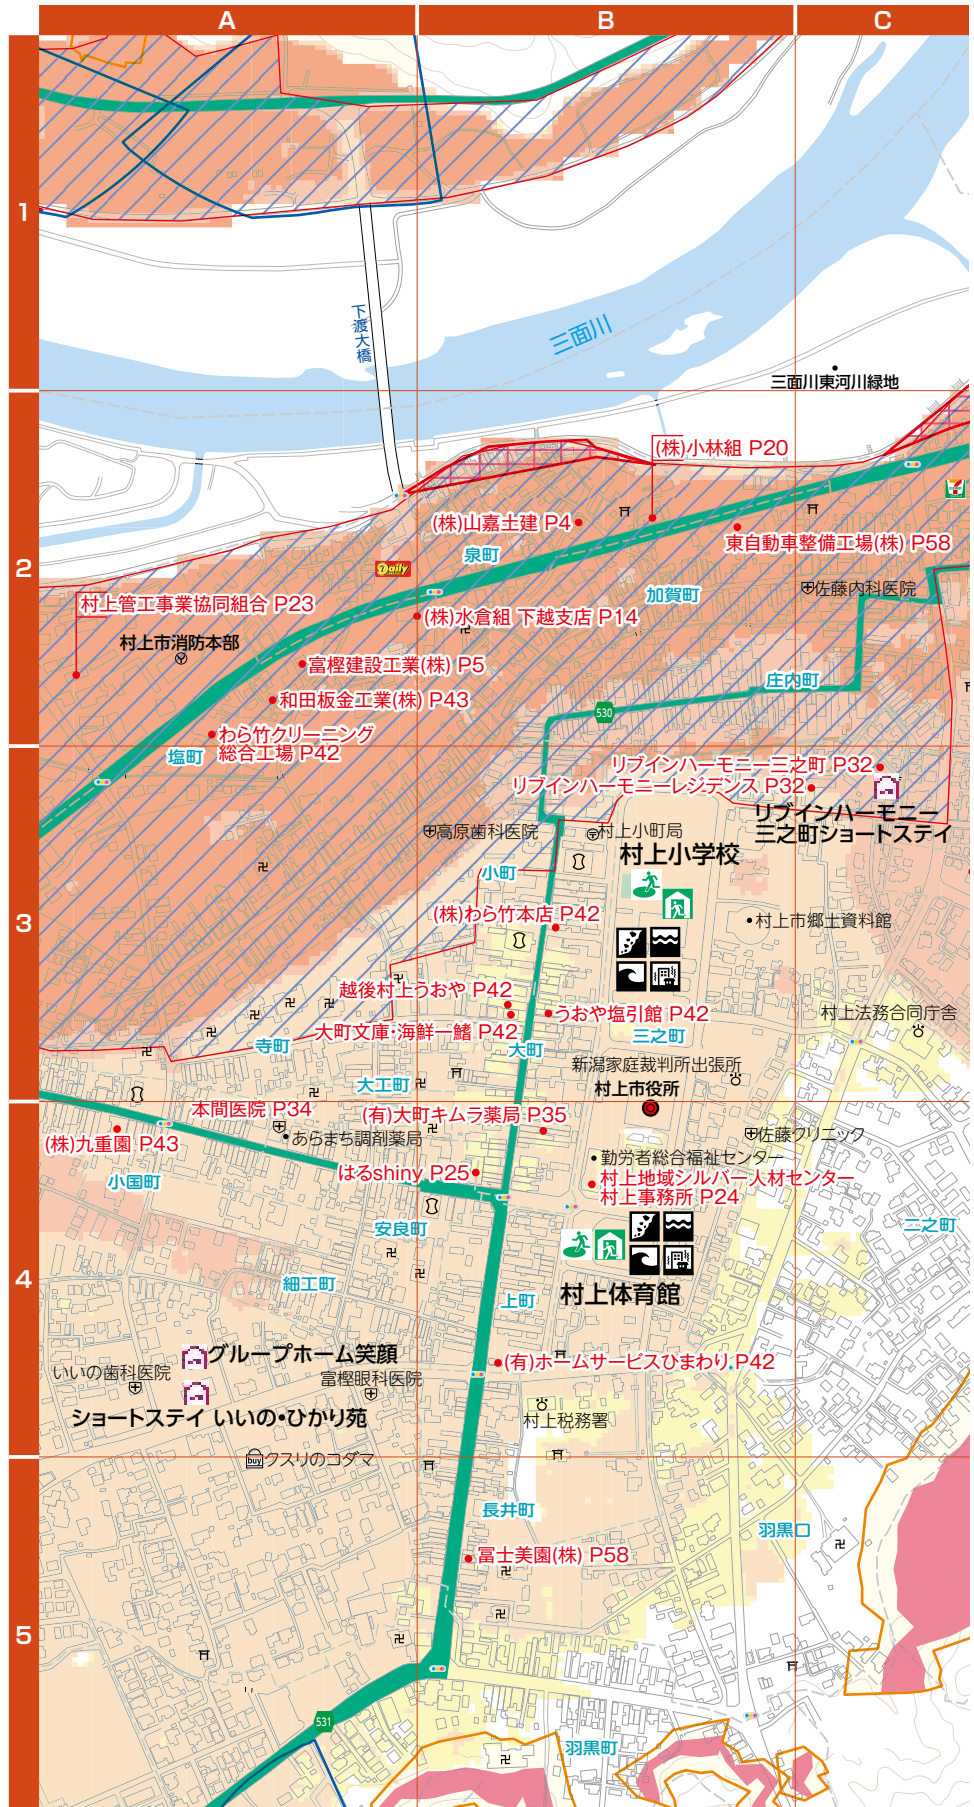

不動産業 P42 B-4

村上の土地建物アパート売買賃貸

村上市内のアパート、貸家、土地、建物の売買・賃貸など物件をお探しの方は、弊社までお気軽にお問い合わせ下さい。

■村上小町1-20 ■TEL:0254-53-1117 ■FAX:0254-53-1714
■営業時間/9:00~18:00 ■定休日/日曜、祝日(事前予約可)
■URL:http://hs-himawari.jp ■E-mail:info@hs-himawari.jp
■免許番号:新潟県知事(4)第4704号
■公益社団法人新潟県宅地建物取引業協会会員 **P**あり(5台)