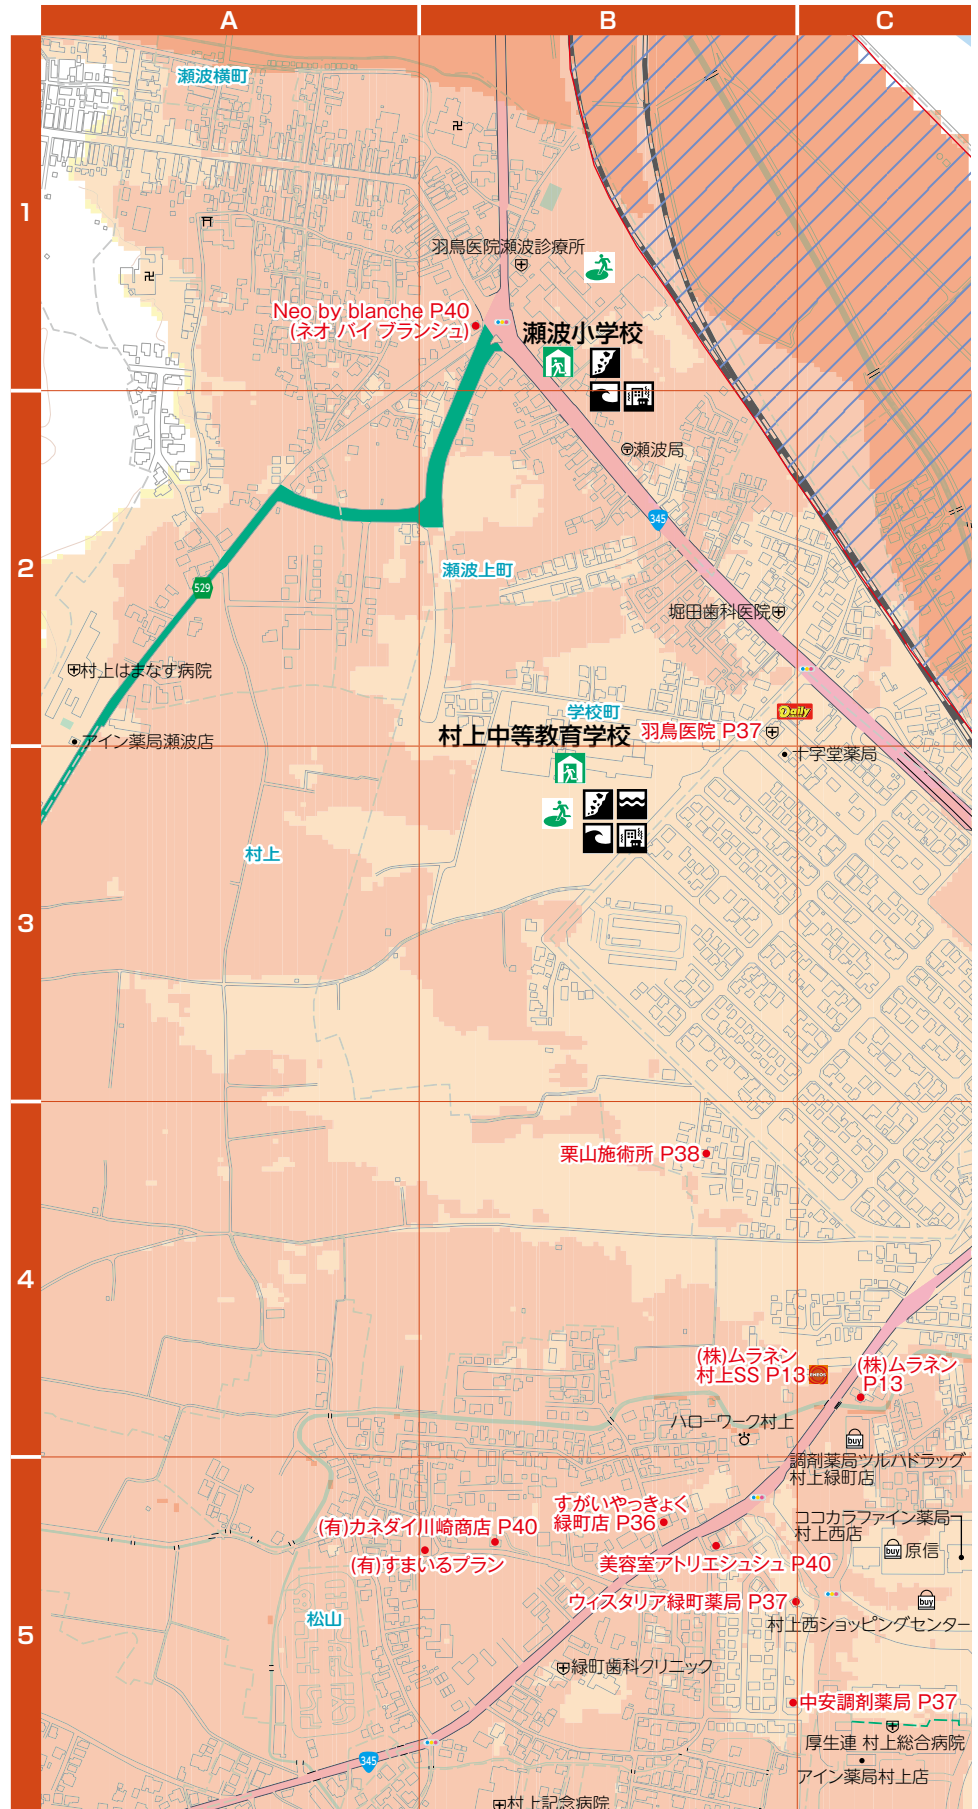

詳細図①

(村上中心市街図1)

縮尺：1/7,500

225m

美容院 P40 B-1

お子様同伴可!ベビーカー、車椅子でもそのまま入店可能です

Neo by blanche (ネオバイブランシュ)

髪や頭皮のお悩みに多数ライセンスを持ったケアリストが丁寧にカウンセリング、施術します。

- ■村上市瀬波上町8-3-2
- ■TEL:0254-53-5788 ■FAX:0254-53-5788
- ■営業時間/9:00~19:00 ■定休日/月曜日(他不定休)

P あり

損害保険、生命保険代理業 P41 E-5

お気軽にご相談ください

株式会社 アイ・サポート

「お客様第一」をあらゆる活動の原点におき、保険サービスを通じて最高の安心とやすらぎをご提供します。

- ■村上市飯野3-8-22 桜ビル3F
- ■TEL:0254-53-0167 ■FAX:0254-53-0203
- ■営業時間/9:00~17:00 ■定休日/土曜、日曜、祝日
- ■URL:http://i-support-hoken.com

P あり

貸建設用機械器具 P41 D-4

お気軽にお問合せください

大洋電機株式会社

電気機械器具並びに建設機械類の修理販売賃貸
自動車 船舶 電装品の整備一般 油圧ホース他各種ホース及び金具

- ■村上市飯野西1-12 ■TEL:0254-53-2373
- ■営業時間/8:00~18:00
- ■定休日/日曜、祝日、第2・4土曜
- 国道第二工場
- ■村上市上助測1531-1 ■TEL:0254-66-5595

P あり

凡例(浸水想定区域)	想定最大規模
浸水した場合に想定される水深	浸水想定区域
5.0m 以上の区域	
3.0~ 5.0m 未満の区域	
0.5~ 3.0m 未満の区域	
0.5m 未満の区域	

美容院 P40 B-5

小さなカワイイ美容室♪

atelier chou chou
美容室アトリエシュシュ

アットホームな空間で、心がほっこり癒されるくつろぎのひとときをお過ごし下さい。「似合う美しさ、かわいさ」をご提供させていただきます。どんな悩みでもお気軽にご相談下さい。

- ■村上市緑町5-2
- ■TEL:0254-56-1311
- ■営業時間/9:00~18:00
- ■定休日/不定休
- ■URL:https://www.atelier-chouchou.info

P あり

LPガス P40 B-5

~くらしと住まいのお手伝い~

有限会社 カネダイ川崎商店

プロパンガス・灯油の配達、給湯器やエアコンのお取替え、水回りの工事や電気工事まで、あらゆるカタチでお客様にサービスをご提供させていただきます。

- ■村上市緑町2-3-10
- ■TEL:0254-52-5121 ■FAX:0254-53-0628
- ■営業時間/8:30~17:30 ■定休日/土曜、日曜、祝日
- ■URL:http://kanedai-gas.net
- ■E-mail:info@kanedai-gas.net

P あり

: 指定避難所 : 指定緊急避難場所 : 指定福祉避難所 : 市役所 : 市役所支所 : 官公庁