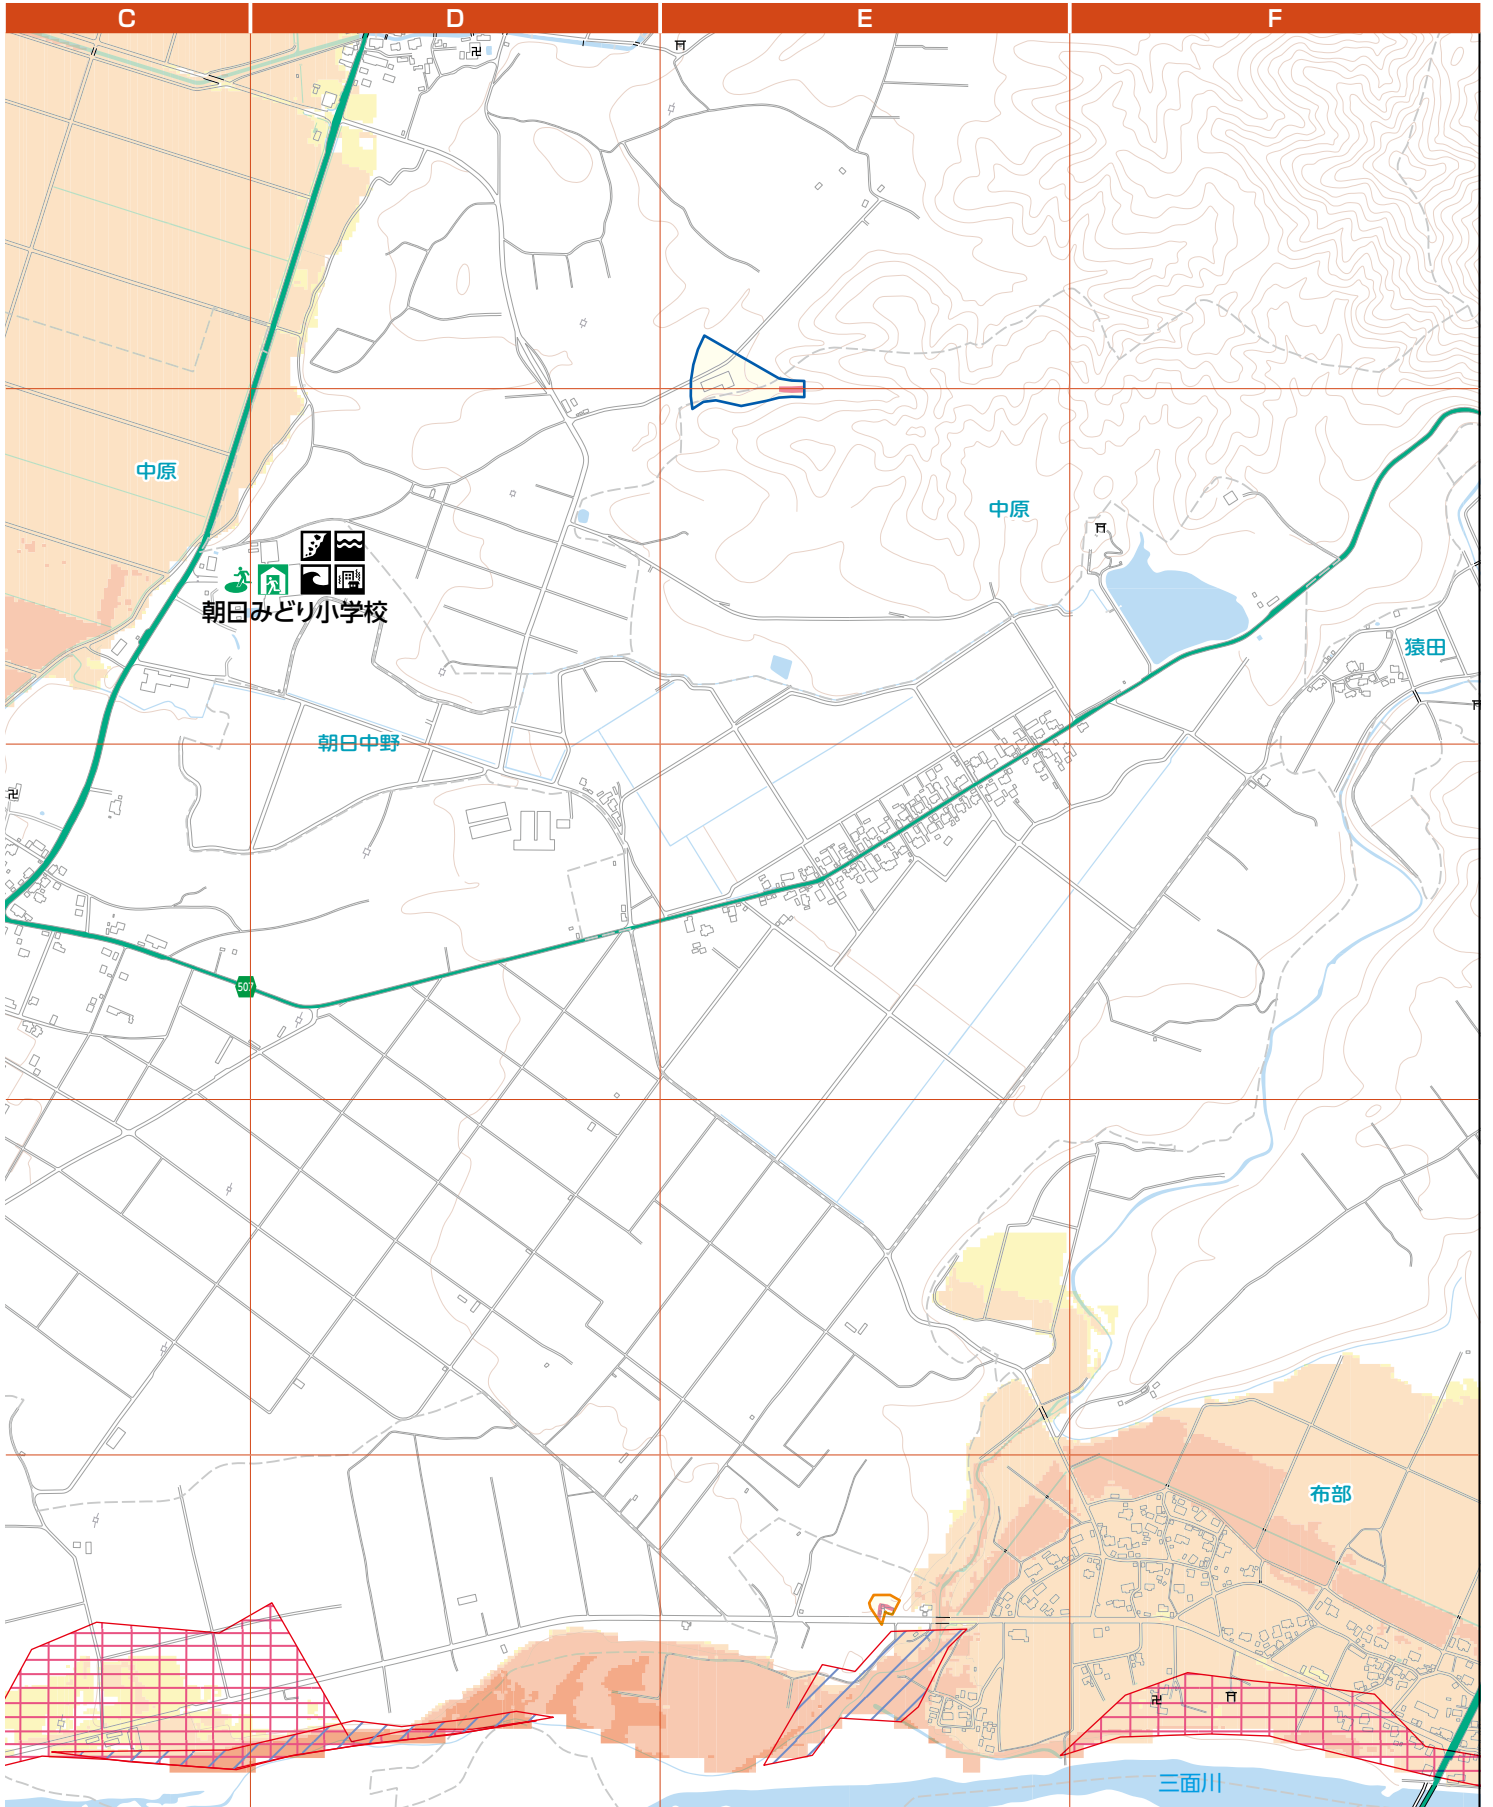

⊗: 警察署・駐在所   ⊙: 消防署   ⊕: 医療機関   ⊞: 郵便局   ※赤文字はご協賛いただいた企業様です