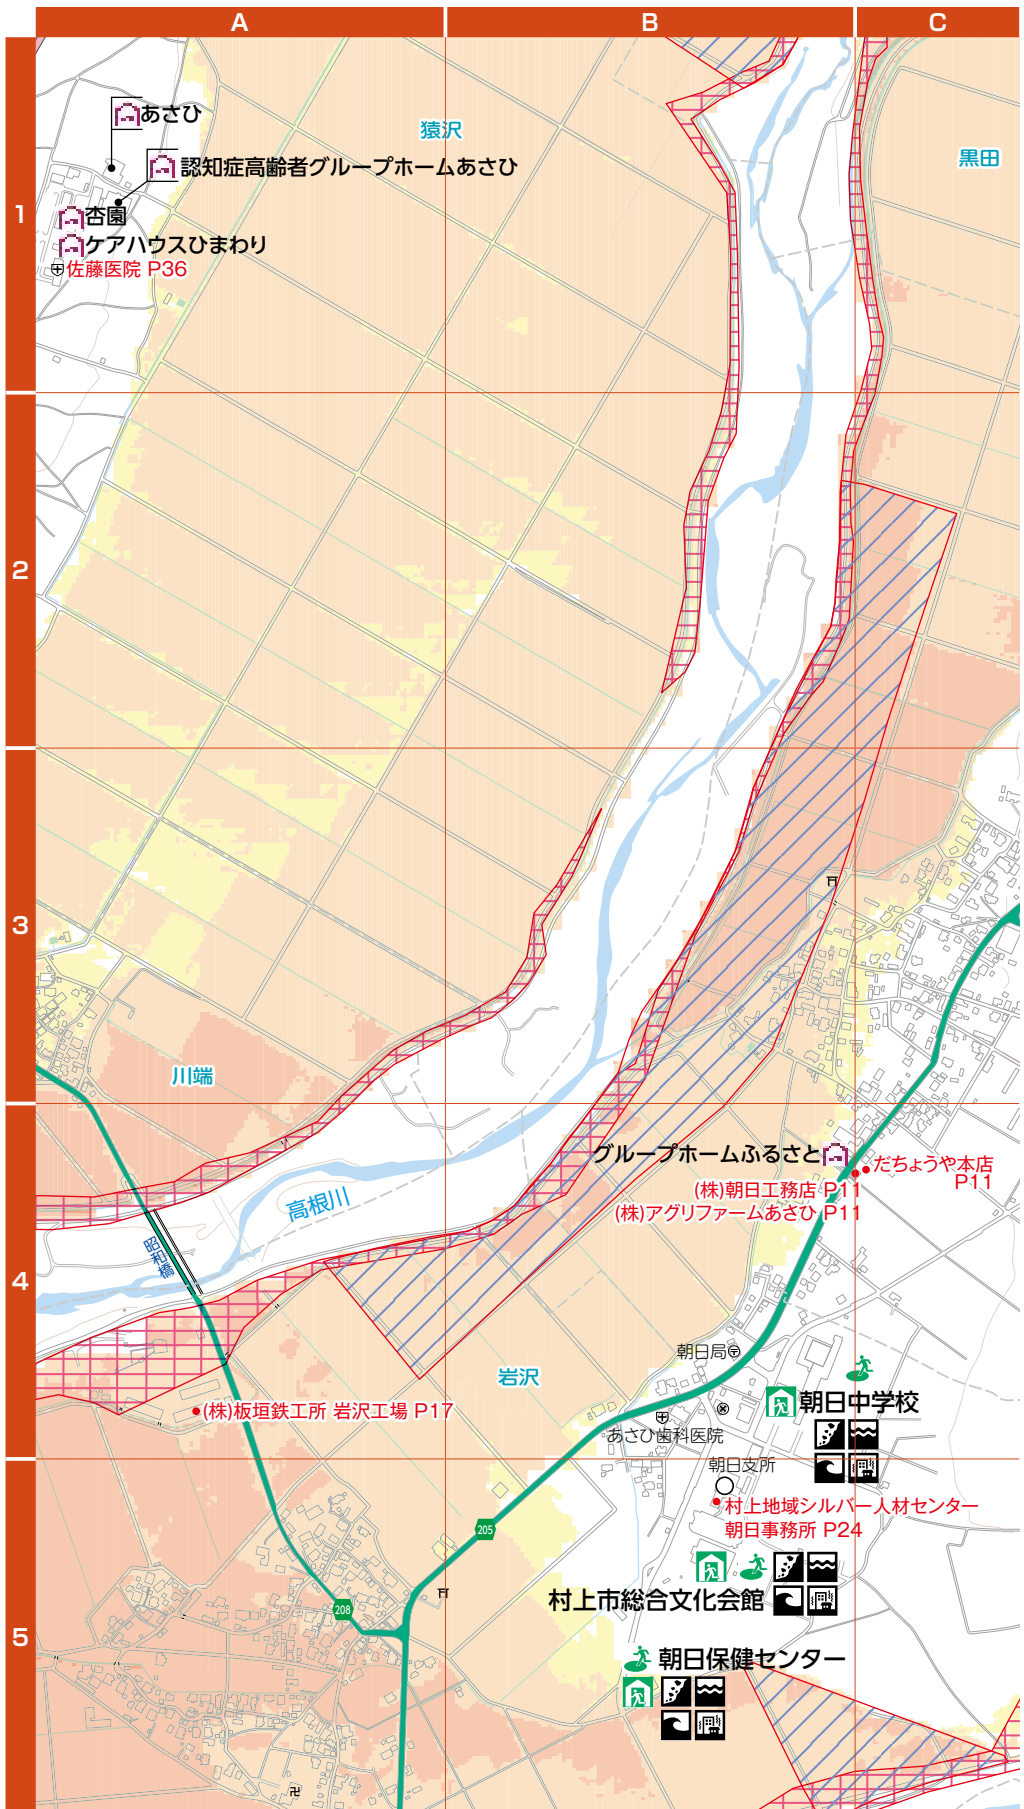

□消火・救助用品

消火器、のこぎり、スコップ、バール、車のジャッキなどは正しい使い方を知っておく。