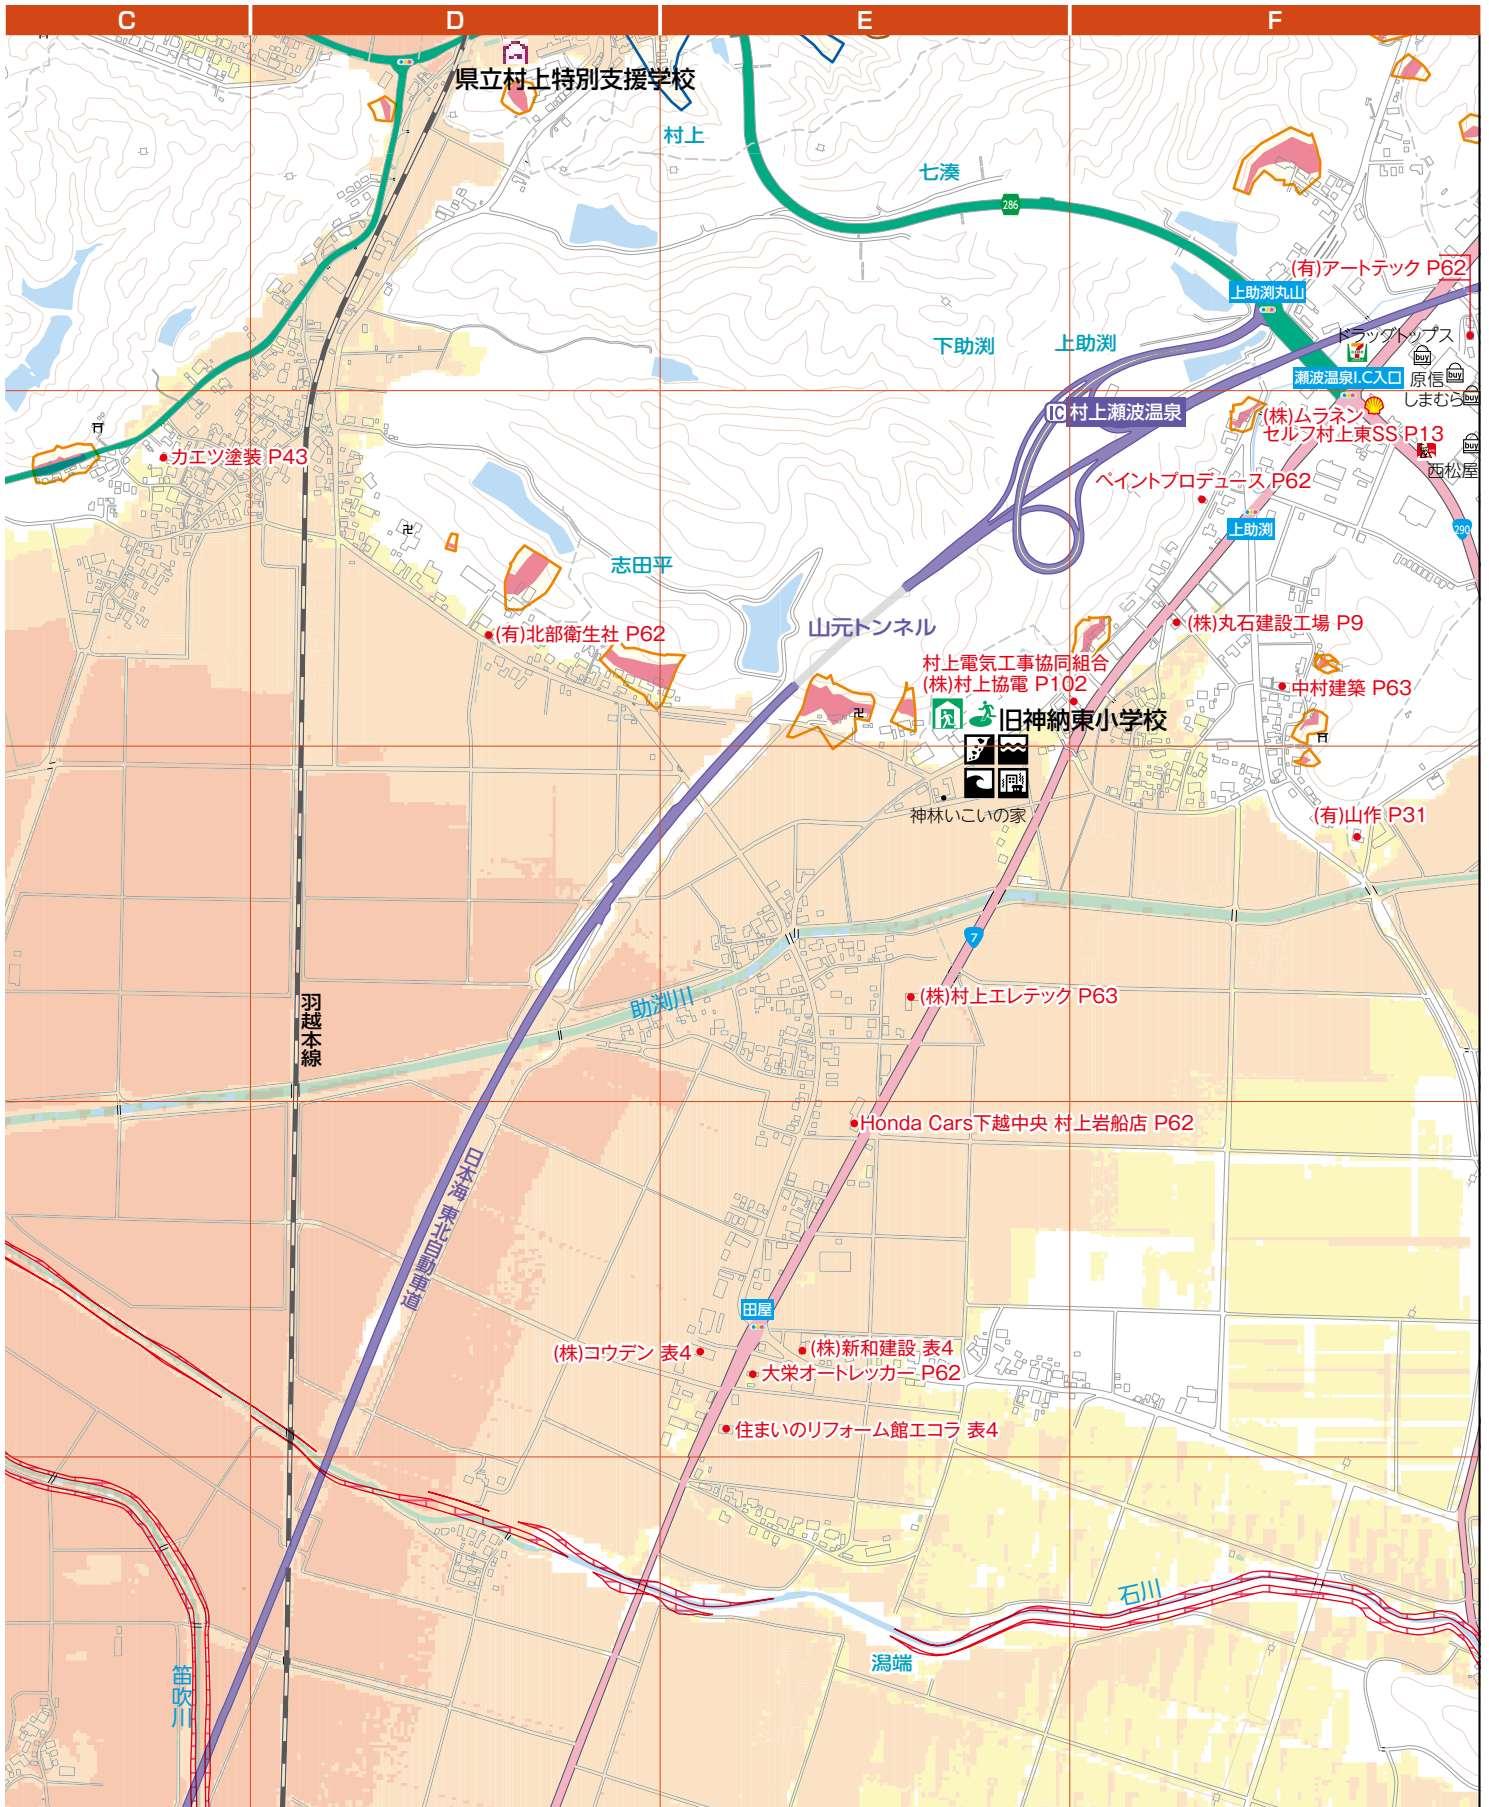

# EELETEC株式会社 村上エレテック

電気工事、空調工事、給排水工事  
 丁寧な仕事を心がけています。

■村上市下助測1483-5  
 ■TEL:0254-60-1010  
 ■FAX:0254-60-1020  
 ■E-mail:eeletec@coast.ocn.ne.jp

防災マップ