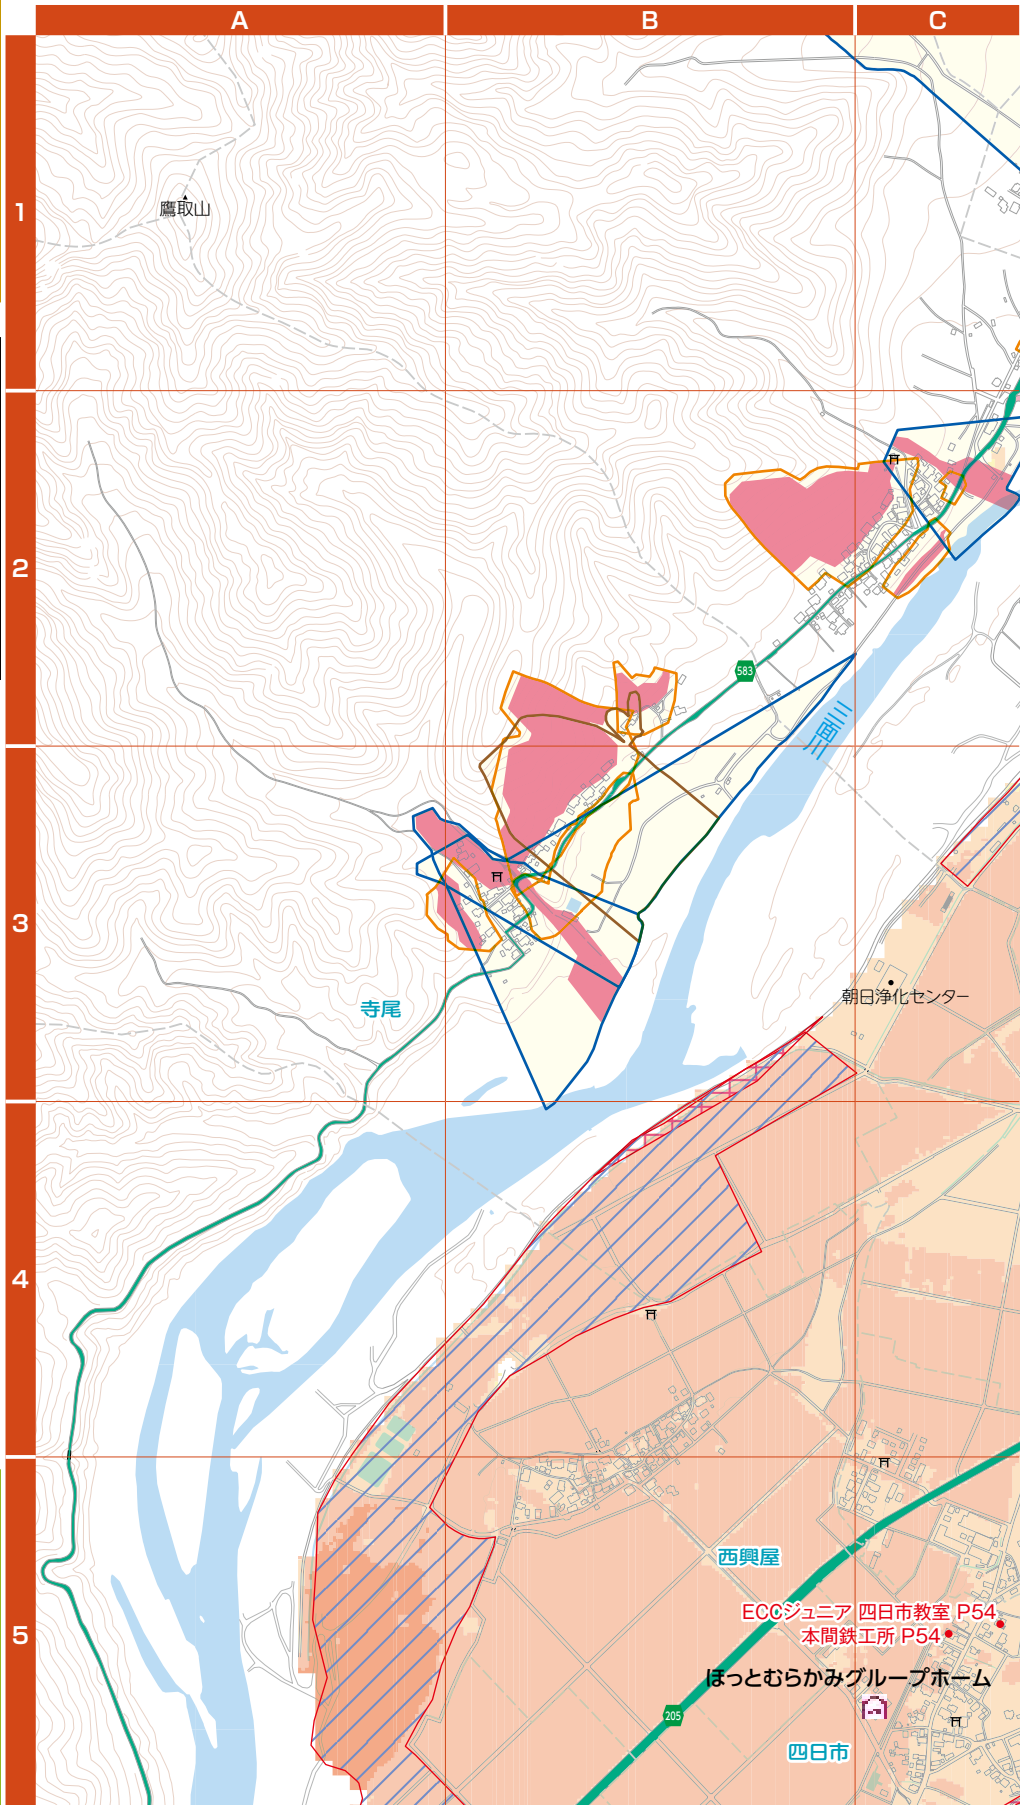

英会話・学習塾 P54 C-5

地域の身近な英会話教室

ECCジュニア
四日市教室 講師：土師 真由美

2歳から高校生までの一貫教育で「世界水準の英語力」を目指します。数学・思考力コース(中1~中3)、英検・漢検・計算検定コース、大人の英会話・大人の脳トレコース、その他各コースがあります。

■村上市四日市703
■TEL:0254-52-3920
■ケータイ:090-2162-0033
■定休日/月曜
■URL:https://eccjuniorbbs.jp/ht150339

Pあり(4台)