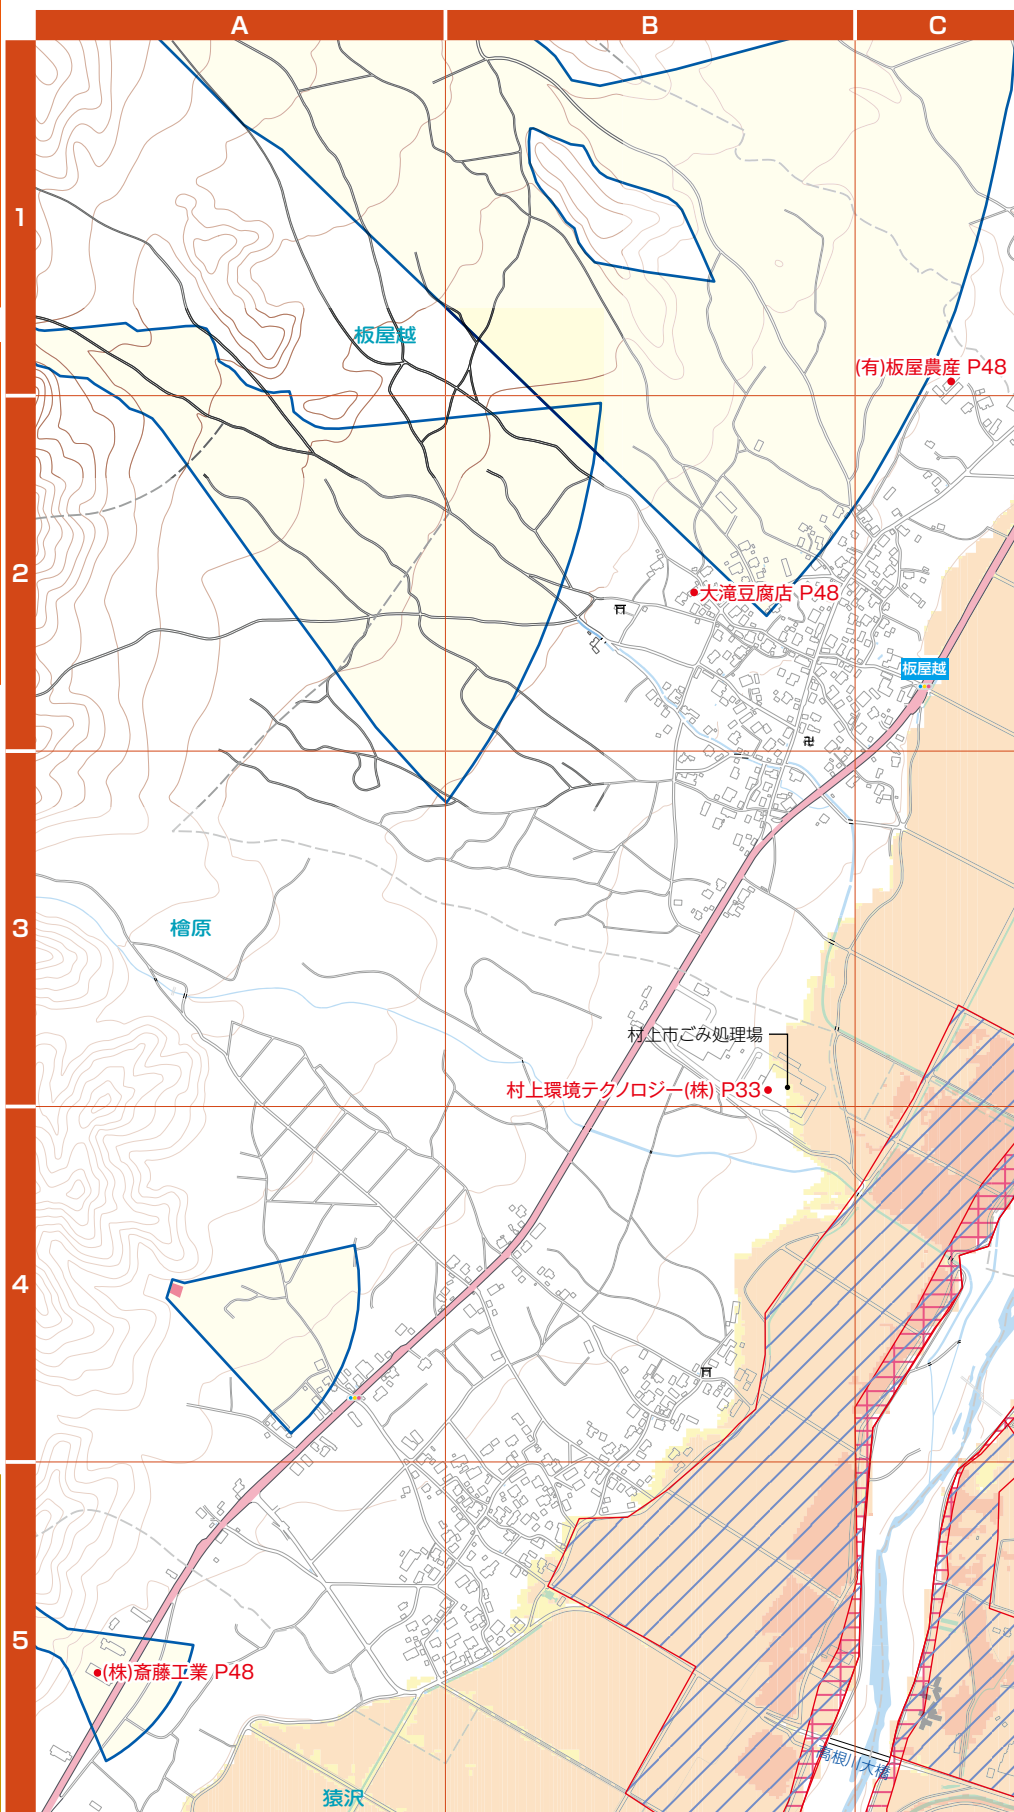

地域図 ⑤

縮尺：1/12,000

360m

電気・管工事

P49 D-5

株式会社大田電気

電気・水道・衛生・冷暖房工事に関することならお気軽にご相談ください。

■村上市黒田396
■TEL:0254-72-1053 ■FAX:0254-72-1193

米、野菜販売

P48 C-1

ふるさとの味をお届けします

「元気な田舎をつくって、日本の元気をつくりたい!!」
安心・安全な農産物をお客様に提供しています。

■村上市板屋越1923-2
■TEL:0254-72-1680 ■FAX:0254-72-1680

豆腐製造販売

P48 B-2

大豆の恵手つくり木綿豆腐

豆腐・油揚げ・地豆・青豆 充てん豆腐を製造販売します。
これからも安心、安全で良い物をテーブルにお届けします。

■村上市板屋越902-3
■TEL:0254-72-0602 ■FAX:0254-72-0602
■営業時間/8:00~17:00 ■定休日/不定休

河川水位や雨の情報

(警戒レベル相当情報)

防災気象情報(警戒レベル相当情報)

浸水の情報(河川)

土砂災害の情報(雨)

5相当	氾濫発生情報	大雨特別警報 (土砂災害)
4相当	氾濫危険情報	土砂災害 警戒情報
3相当	氾濫警戒情報 洪水警報	大雨警報
2相当	氾濫注意情報	—
1相当	—	—

総合建設業

P48 A-5

高い技術と誠意で地元へ貢献

土木工工事、建築工工事、大工工工事、とび・土工工
工、石工工、屋根工工事、管工工事等対応いたします。

■村上市猿沢字上野3504-17
■TEL:0254-72-1104 ■FAX:0254-72-1587
■新潟県知事許可 一般 第428号

指定避難所

指定緊急避難場所

指定福祉避難所

市役所

市役所支所

官公庁