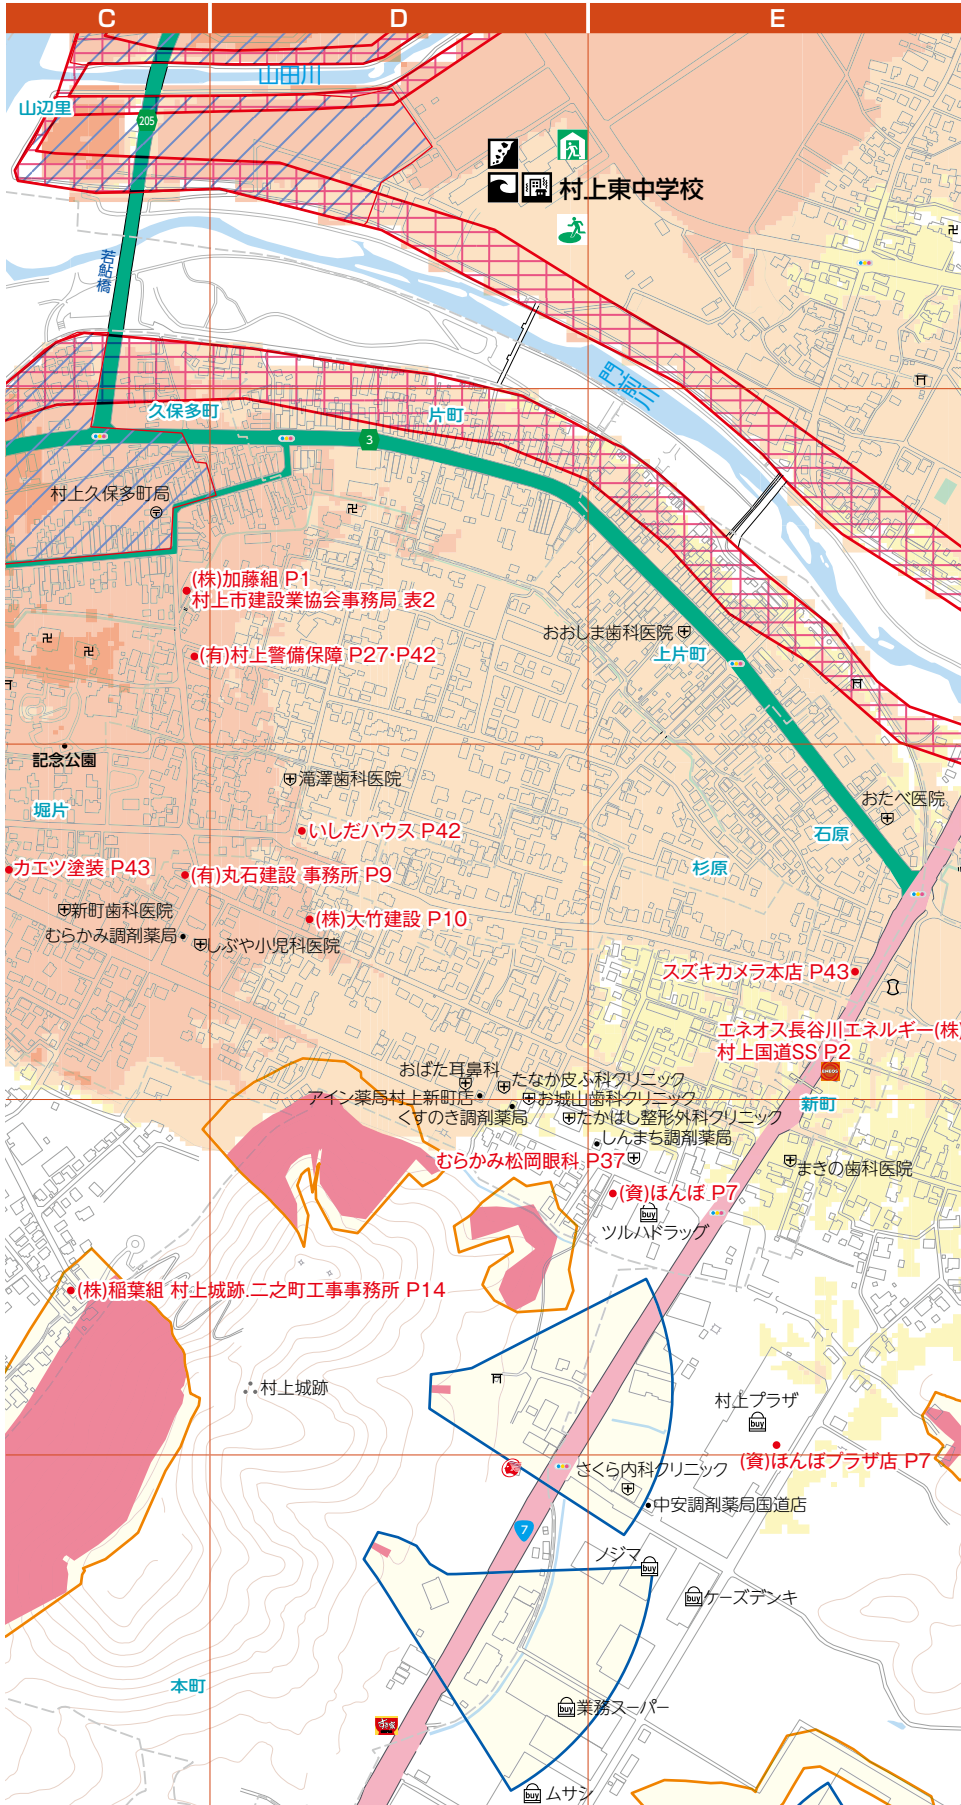

⊗: 警察署・駐在所 ⊙: 消防署 ⊕: 医療機関 ⊞: 郵便局 ※赤字はご協賛いただいた企業様です

防災マップ