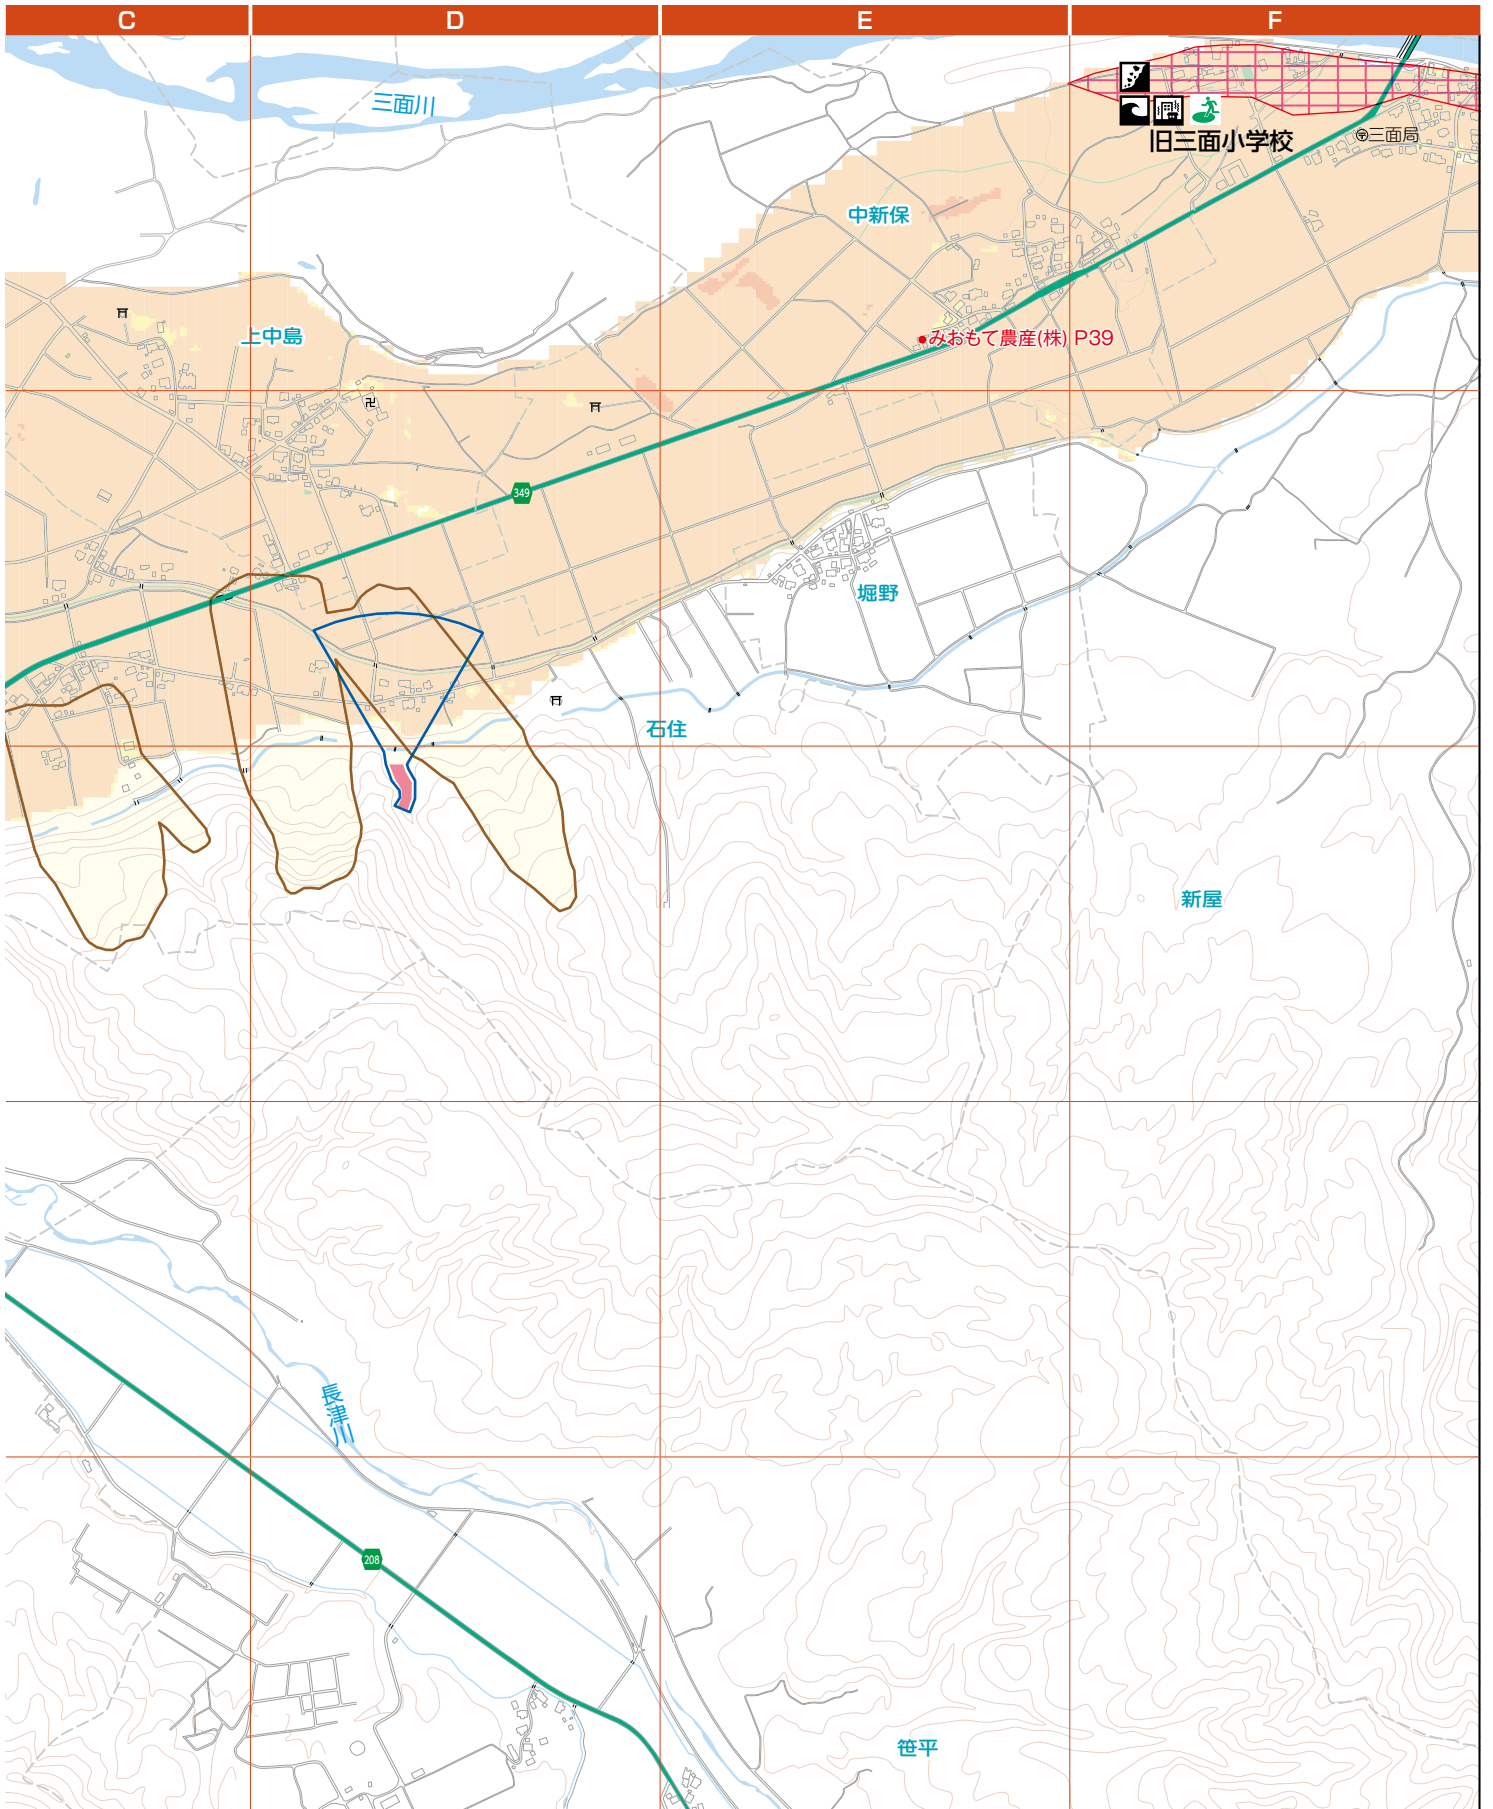

# 地域図 10

縮尺：1/12,000

360m

福祉 P40 B-5、P59 C-4

あなたらしくある為に