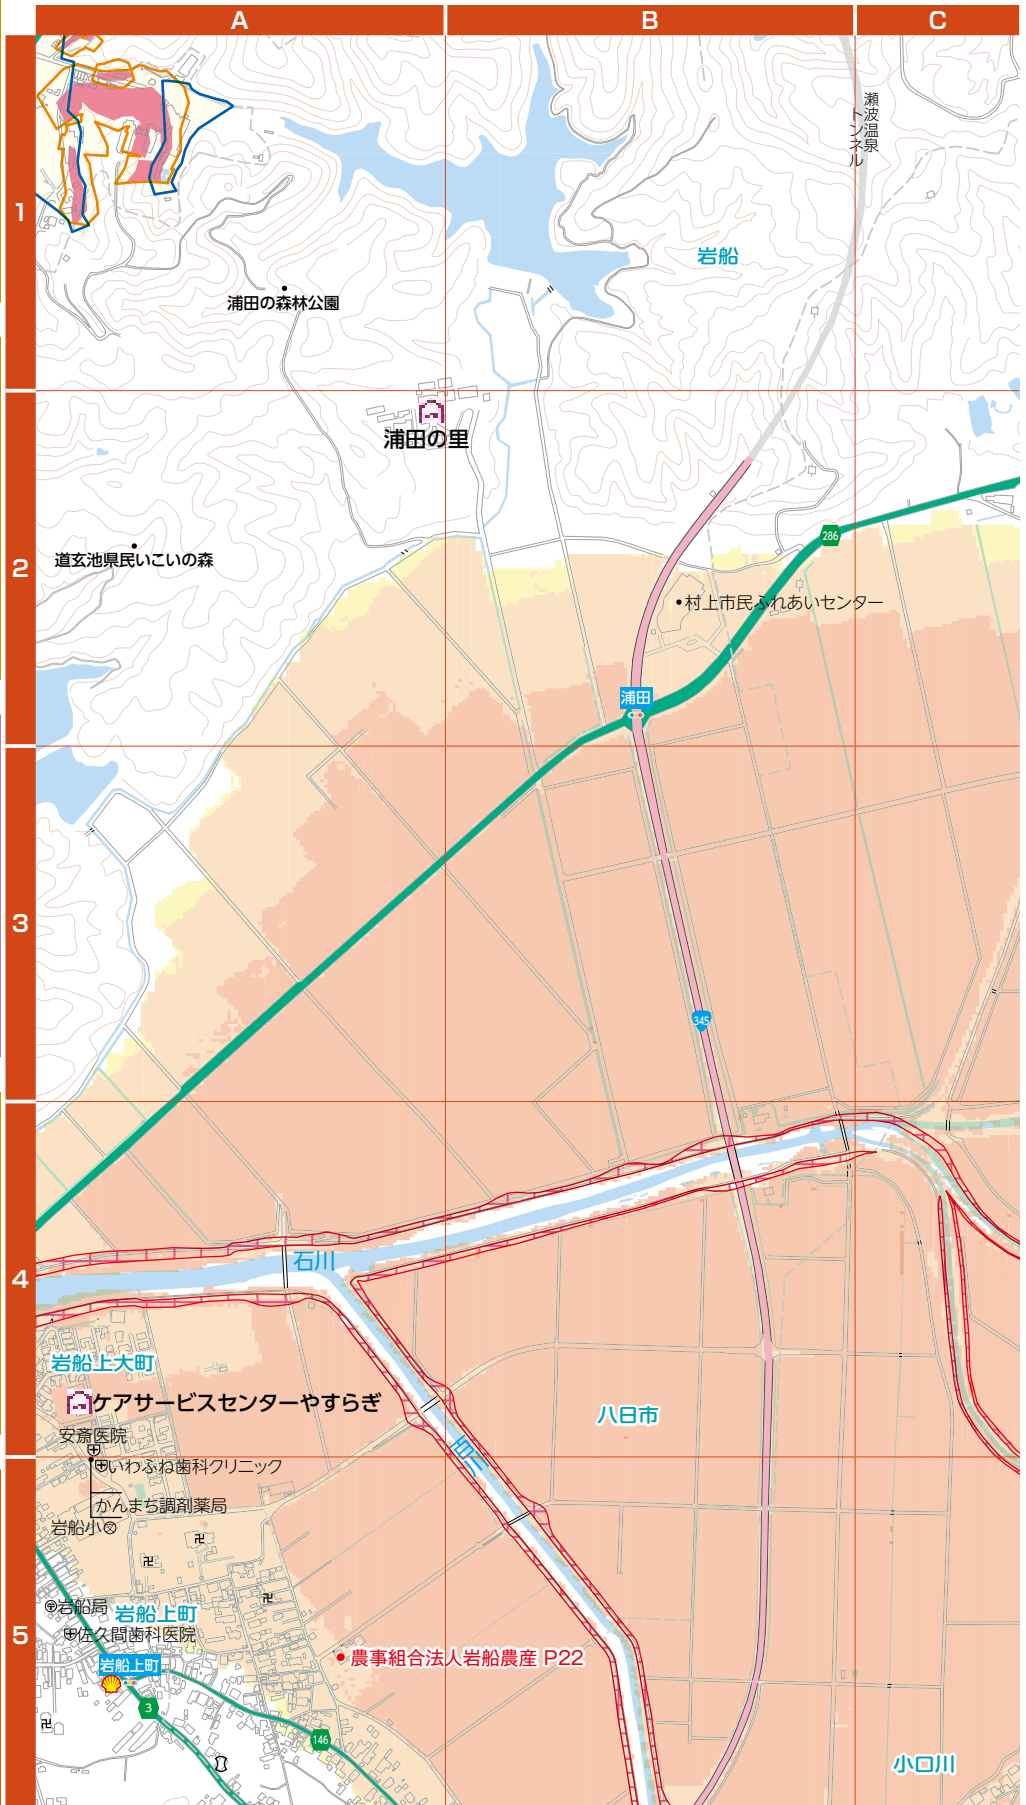

## カーディーラー

P63 E-4

車の事なら何でもご相談ください

新車・中古車販売から車検・点検などのメンテナンス、保険に関するお悩みなど、車の事なら何でもお気軽にご相談ください。スタッフ一同笑顔でお客様のお問い合わせ、ご来店を心よりお待ちしております。

- 村上市下助測1506-1
- TEL:0254-66-8850 ■FAX:0254-66-8851
- 営業時間/9:00~18:00
- 定休日/水曜、第1・3火曜
- URL:<https://www.hondacars-kaetsuchuo.co.jp>