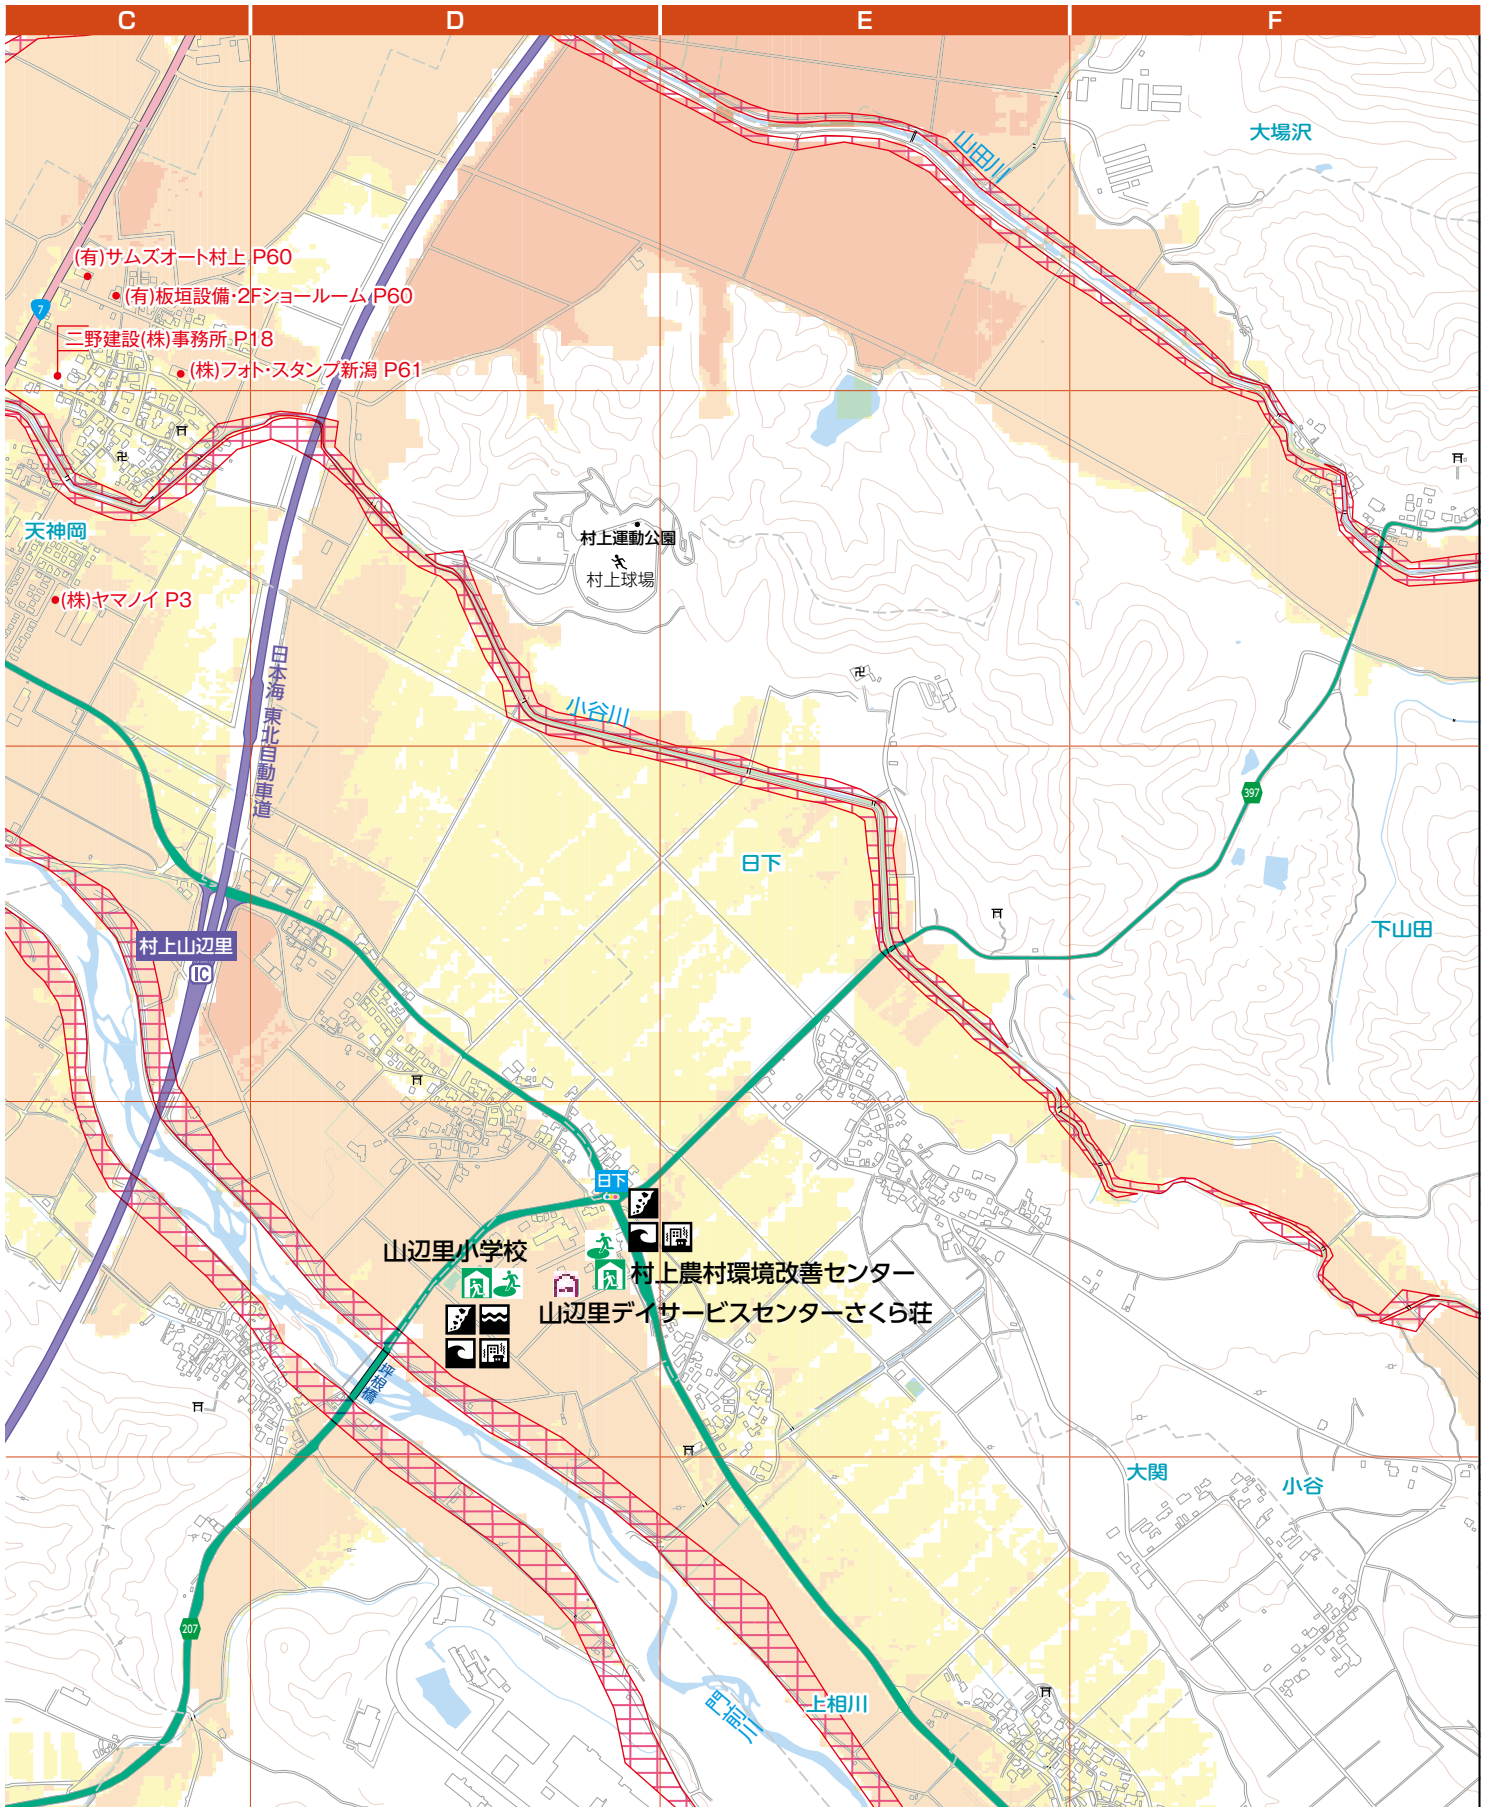

# 地域図 12

縮尺：1/12,000

360m

塗装工事一式 P59 F-5

大切な家をもっと大切に

**MTK** 株式会社 村上塗装工業

塗装のことなら村上塗装工業にお任せください。

- 村上市上助測1089-6
- TEL:0254-52-2847 ■FAX:0254-53-1802
- 業務内容/建築塗装全般、各種看板・標識製作