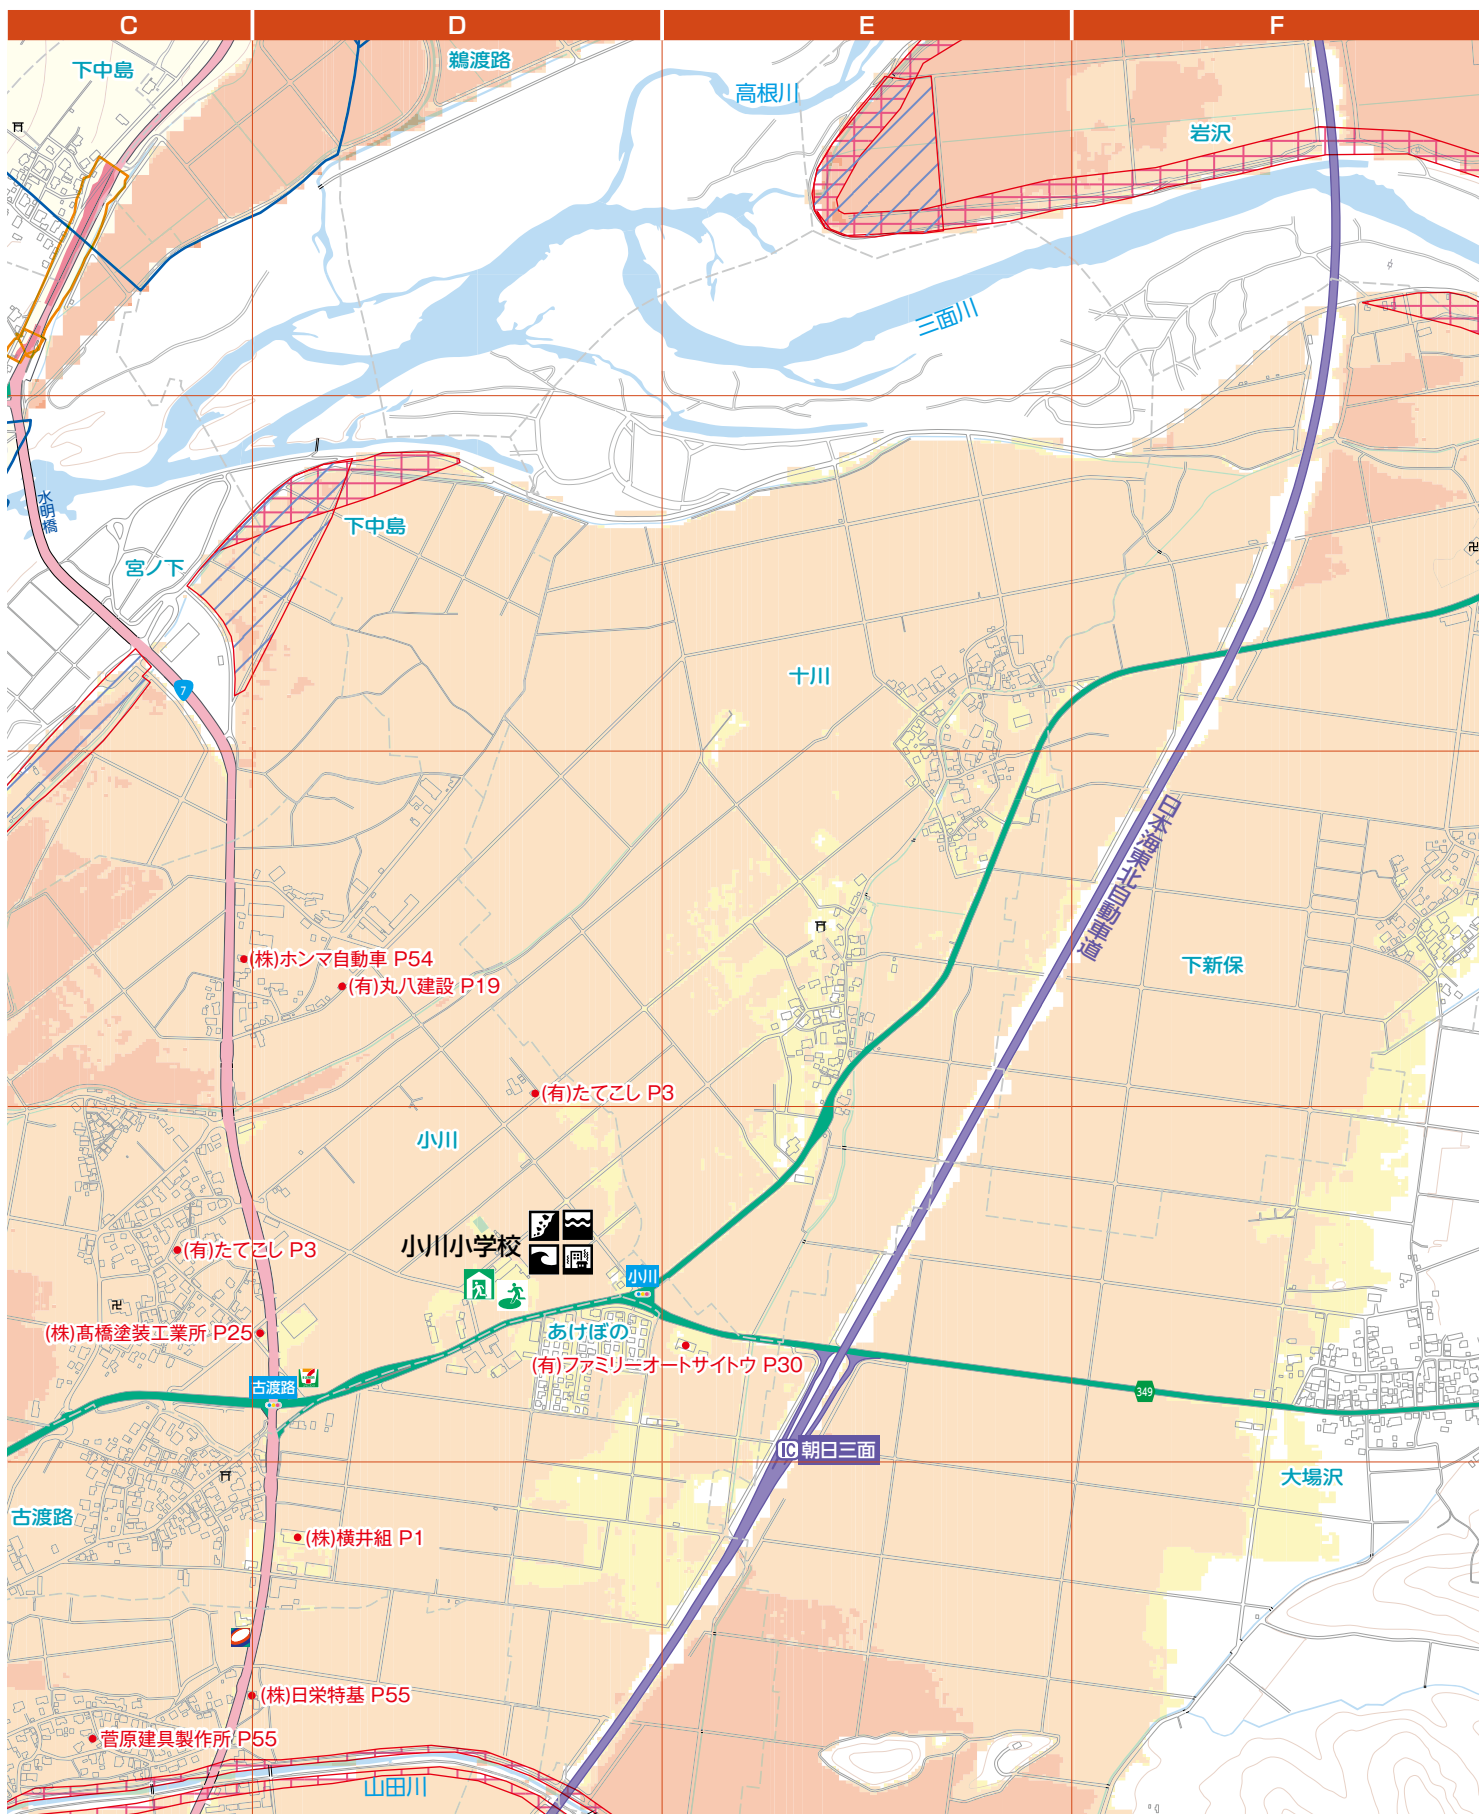

建具店

P55 C-5

STS 菅原 建具 製作所

木製建具全般・木製品・注文建具

■村上市四日市389-2
■TEL:0254-52-2410
■FAX:0254-52-2410
■定休日/年中無休

P あり

建設業

P55 C-D-5

株式会社 日栄特基

■村上市四日市442-8

■TEL:0254-53-6606
■FAX:0254-52-7619

防災マップ