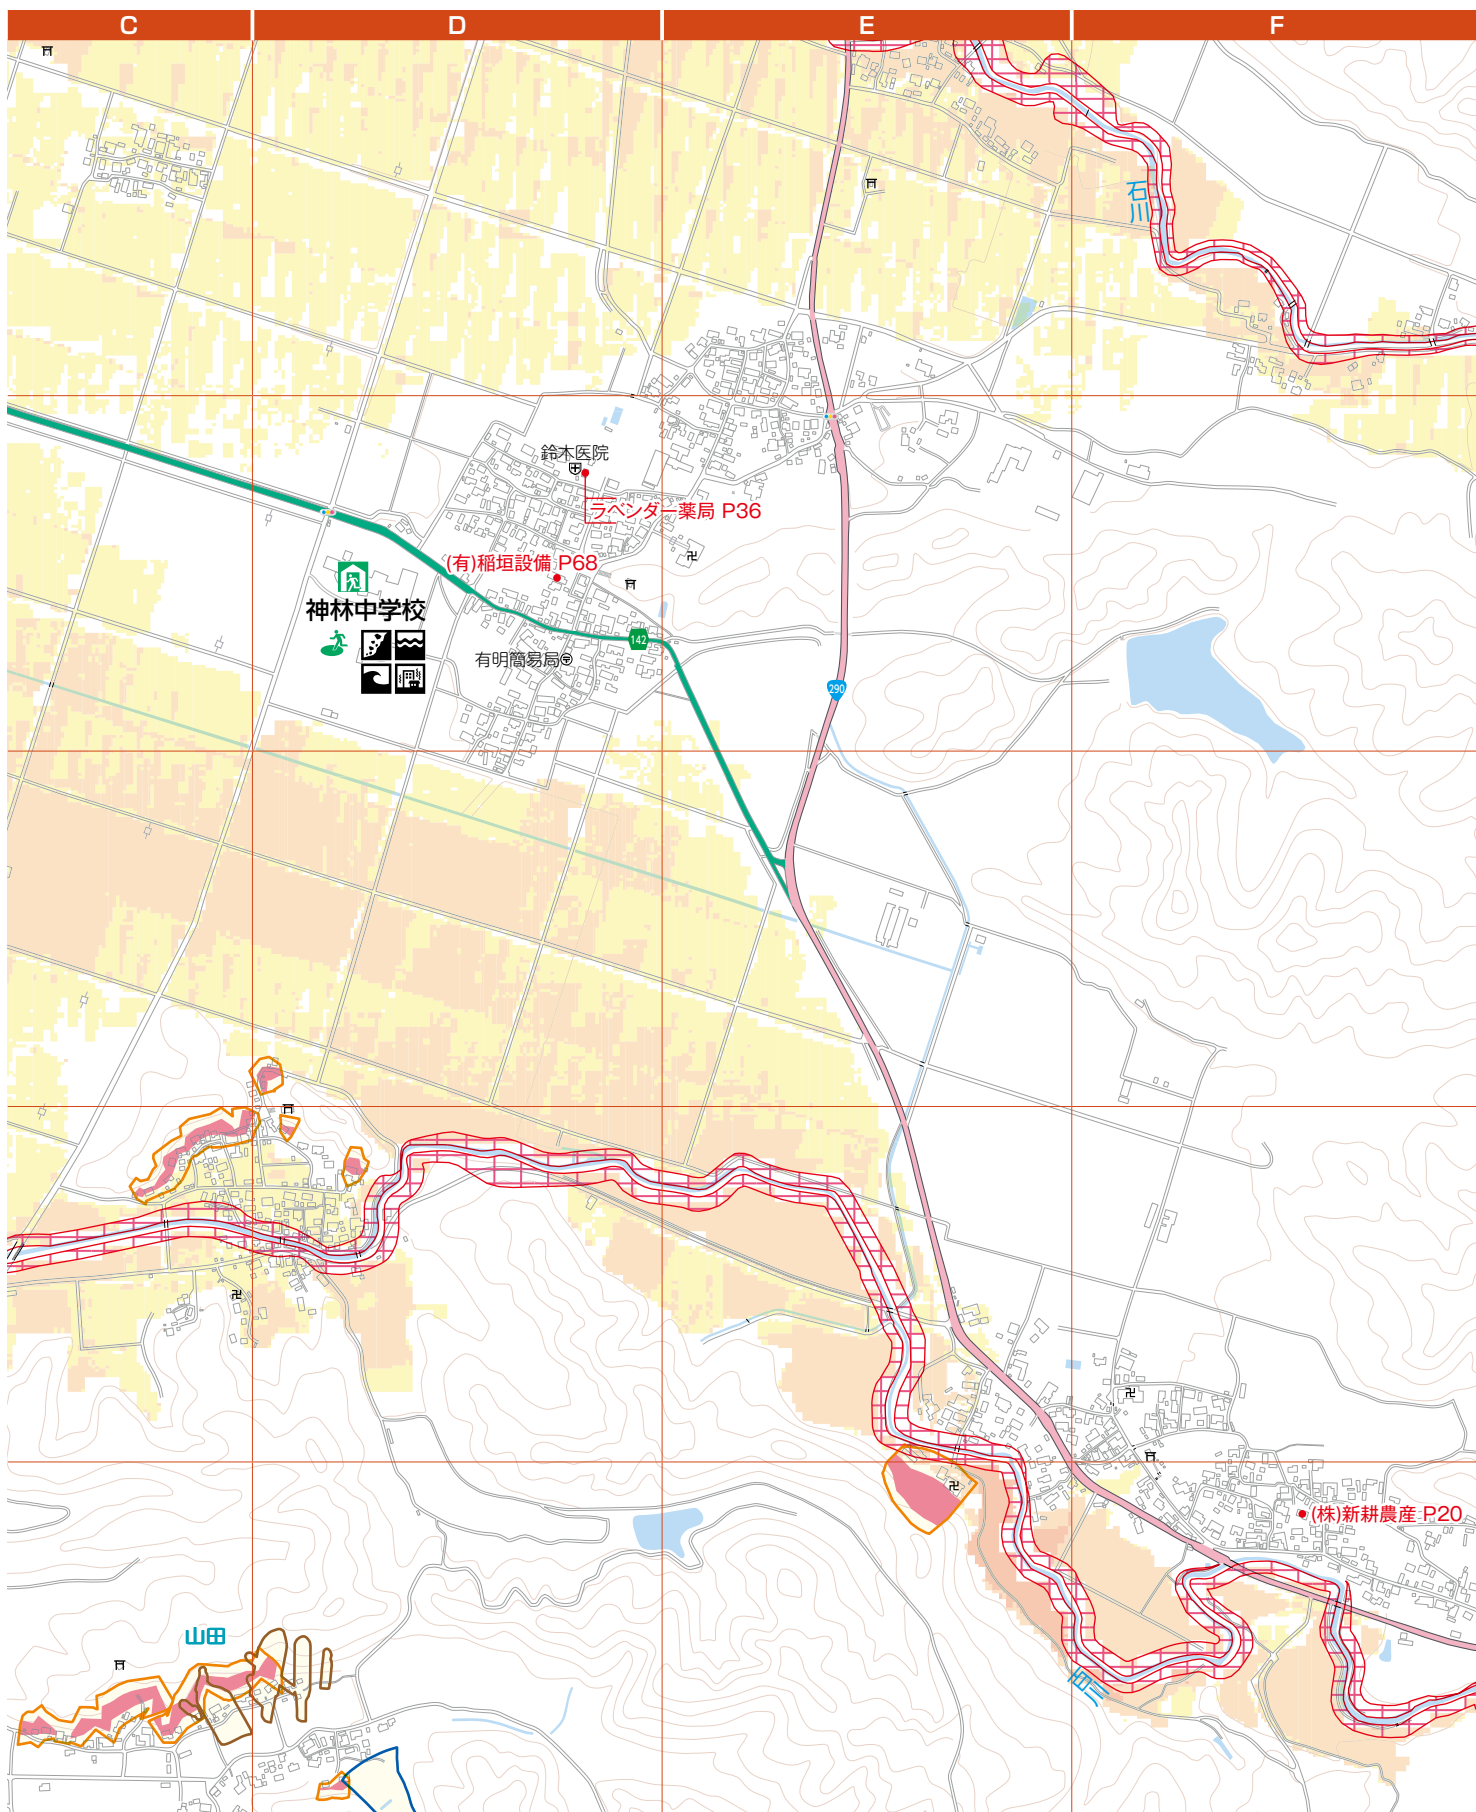

地図の豆知識 地図記号のなりたち

学校(がっこう)

漢字などいろいろな文字をべんきょうをすることで、「文字」の「文」という漢字をデザインしてできました。また、学校のことを決めるのは当時の文部省(もんぶしょう)だったからとも言われています。

看板・ステッカー製作 P68 B-1

看板・ステッカー・ストラップ

ニスケ

看板からステッカー、ストラップなどオリジナルなモノ、1点から作ります。

■村上市今宿37-1 ■TEL:0254-66-8312 ■FAX:0254-66-8312
■営業時間/9:00~18:00 ■定休日/日曜・祝日
■URL:http://nisuke.com/ ■E-mail:shop@nisuke.com