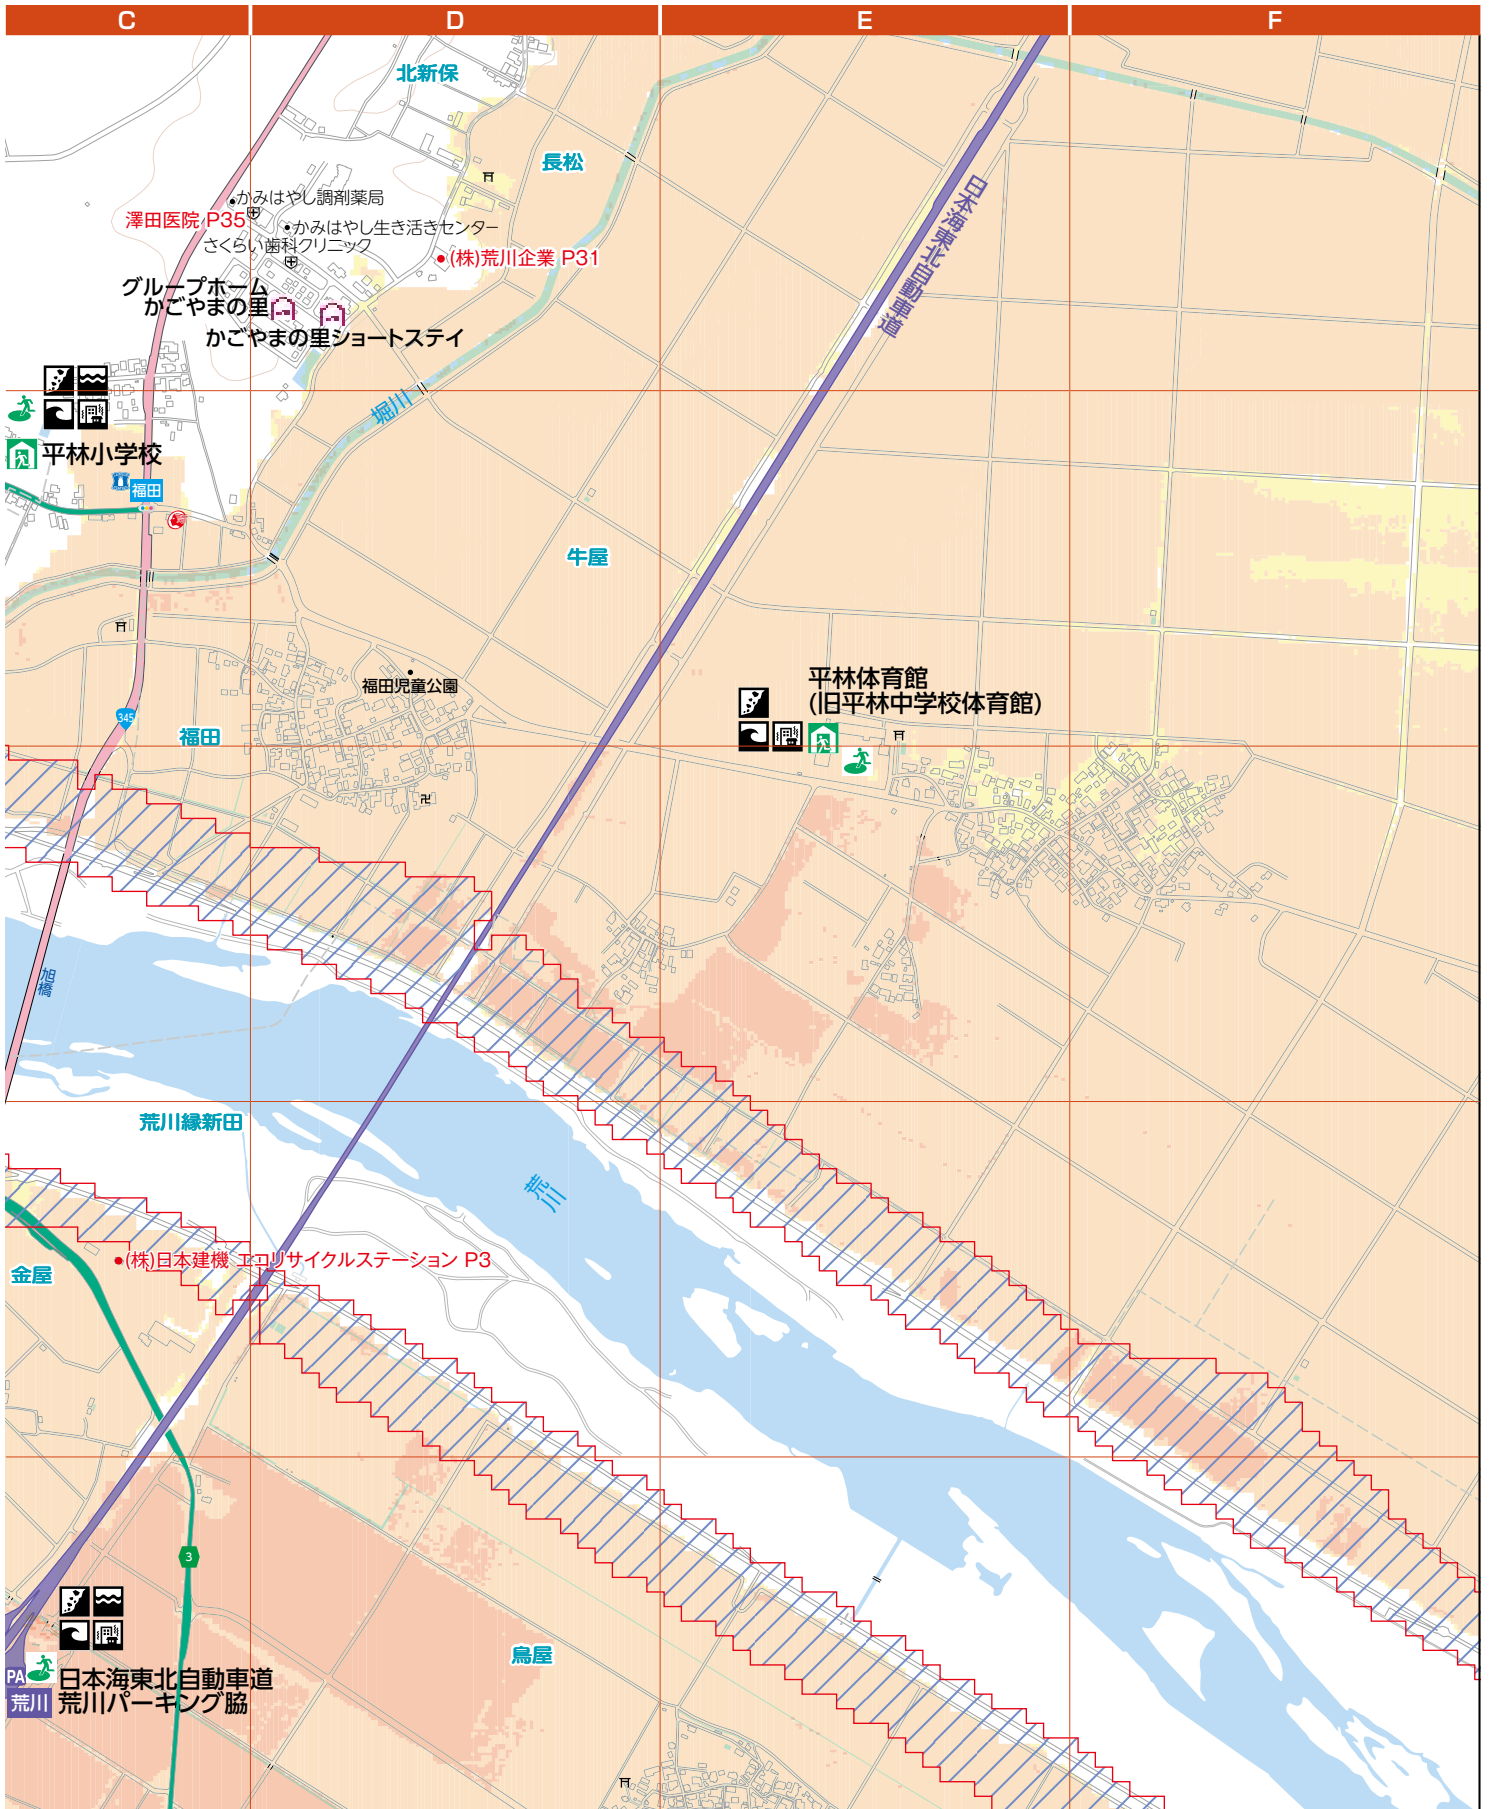

地域図 17

縮尺：1/12,000

360m

地図の豆知識 地図記号のなりたち

老人ホーム(ろうじんほーむ)
家とおじいさん、おばあさんが使う、つえがデザインされています。この地図記号は小学生のデザインが採用されました。

金属加工

P72 C-2

ステンレス・アルミ溶接、加工