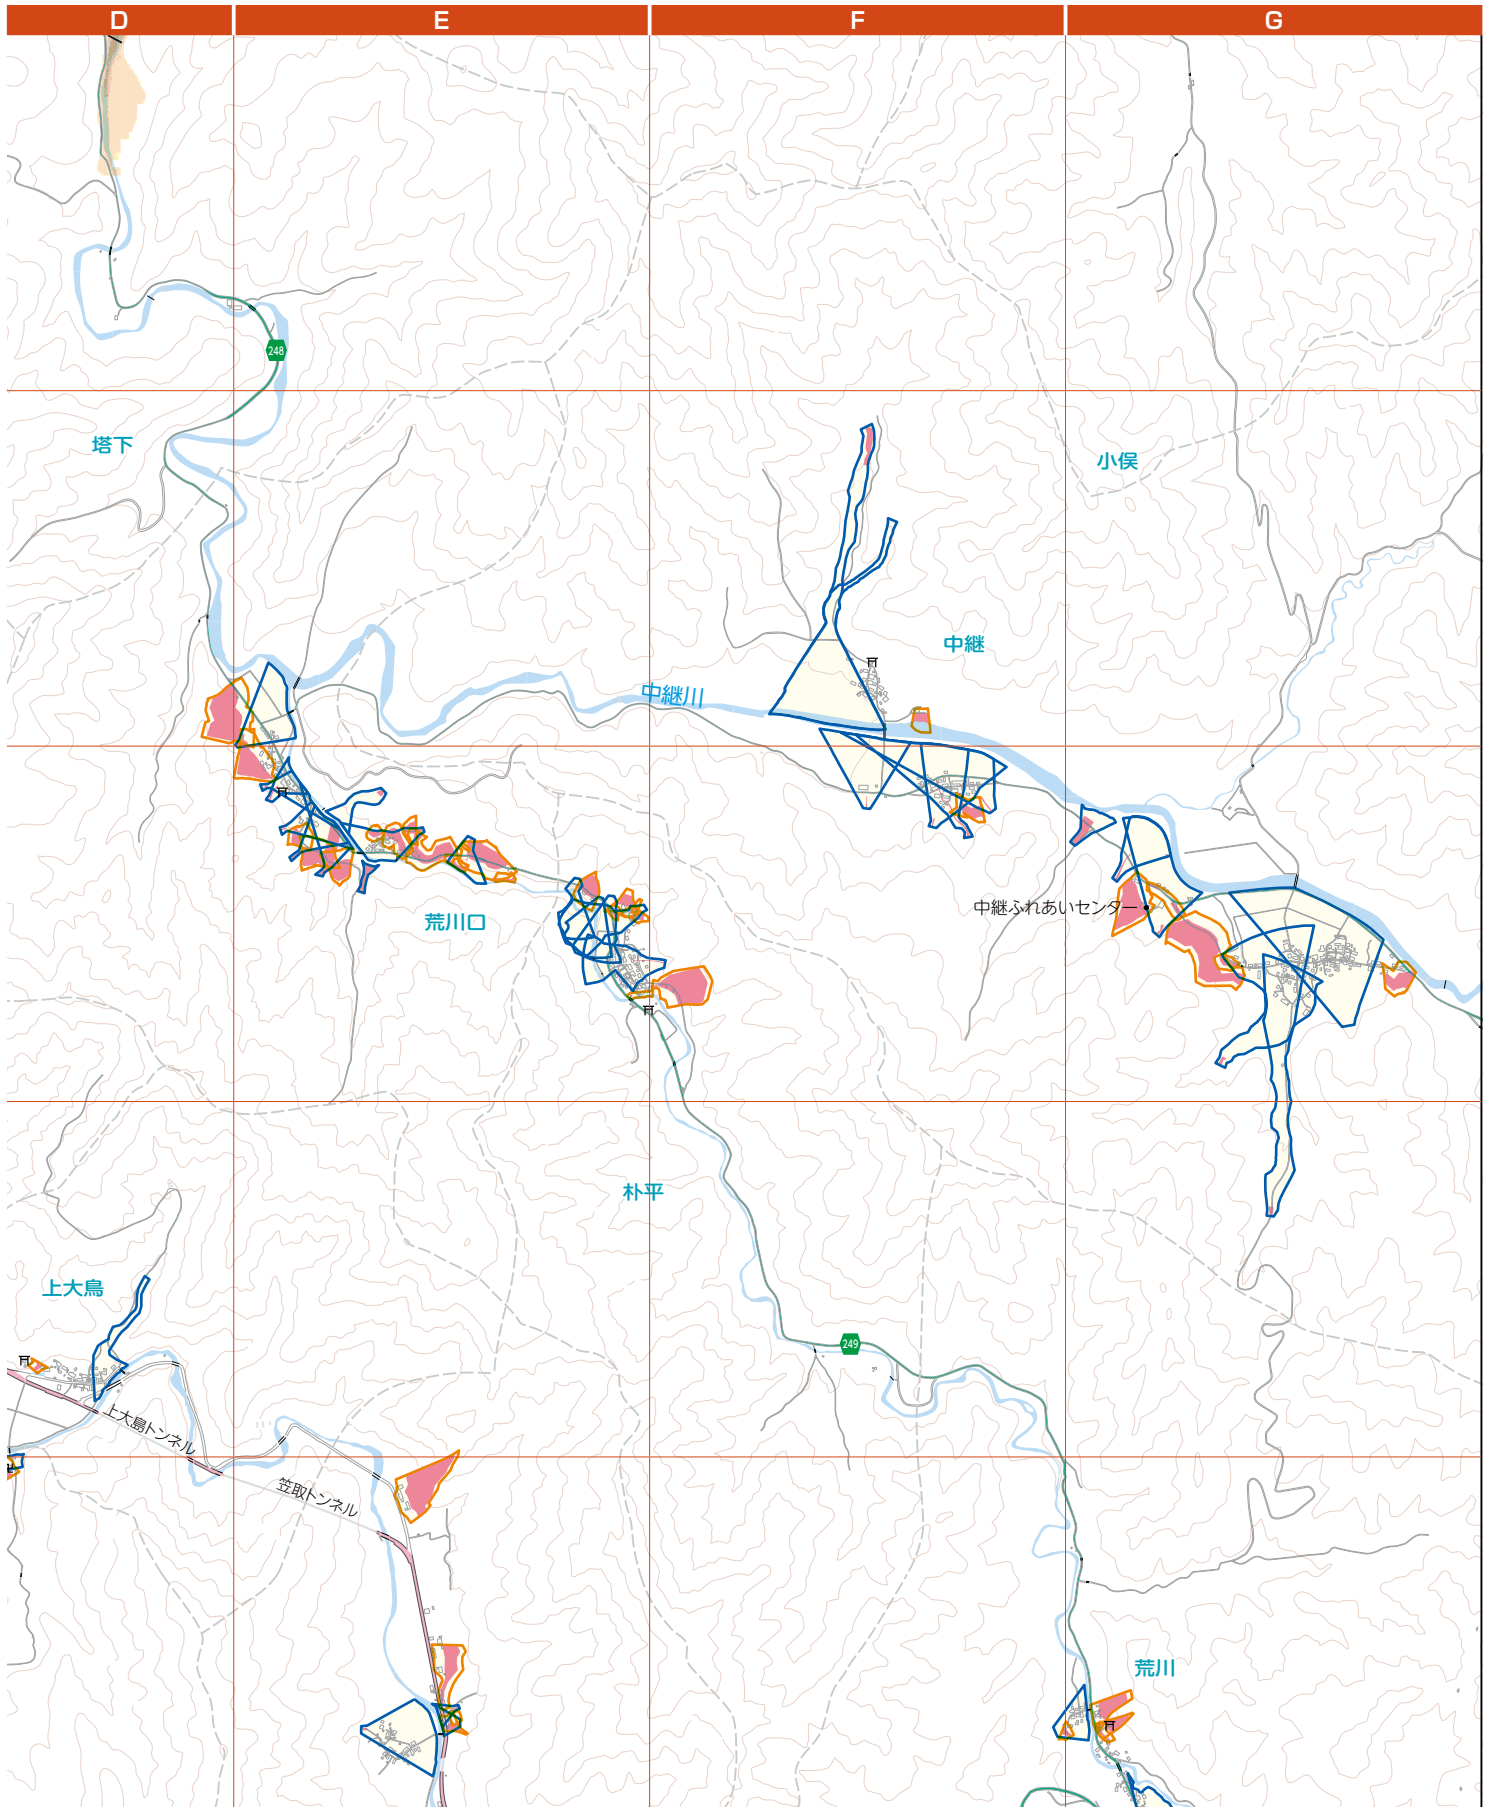

土地から 住まいまで

株式会社 佐藤工業

建築・土木・左官タイル・外構エクステリア・盛土造成・家屋解体・不動産
住まいに関する事は、何でもご相談ください。

■村上市勝木1318-1 ■TEL:0254-77-2376 ■FAX:0254-77-2835
■URL:https://satou-kougyou.co.jp/ ■E-mail:satoukougyou@athena.ocn.ne.jp
■許可番号・特定建設業 <新潟県知事許可(特-2)第20736号>・一般建設業 <新潟県知事許可(般-2)第20736号>
・二級建築士事務所 <新潟県知事登録(イ)第9852号>・宅地建物取引業 <新潟県知事(4)第4576号>

地域の安全と発展に貢献いたします

高橋工業株式会社

建築工事一式 土木工事一式 住宅関連事業承ります。

■村上市勝木755 ■TEL:0254-77-2963 ■FAX:0254-77-2964
■一級建築士事務所
■建設業許可 建築工事 土木工事 大工工事 解体工事 管工事 舗装工事

P あり

防災マップ