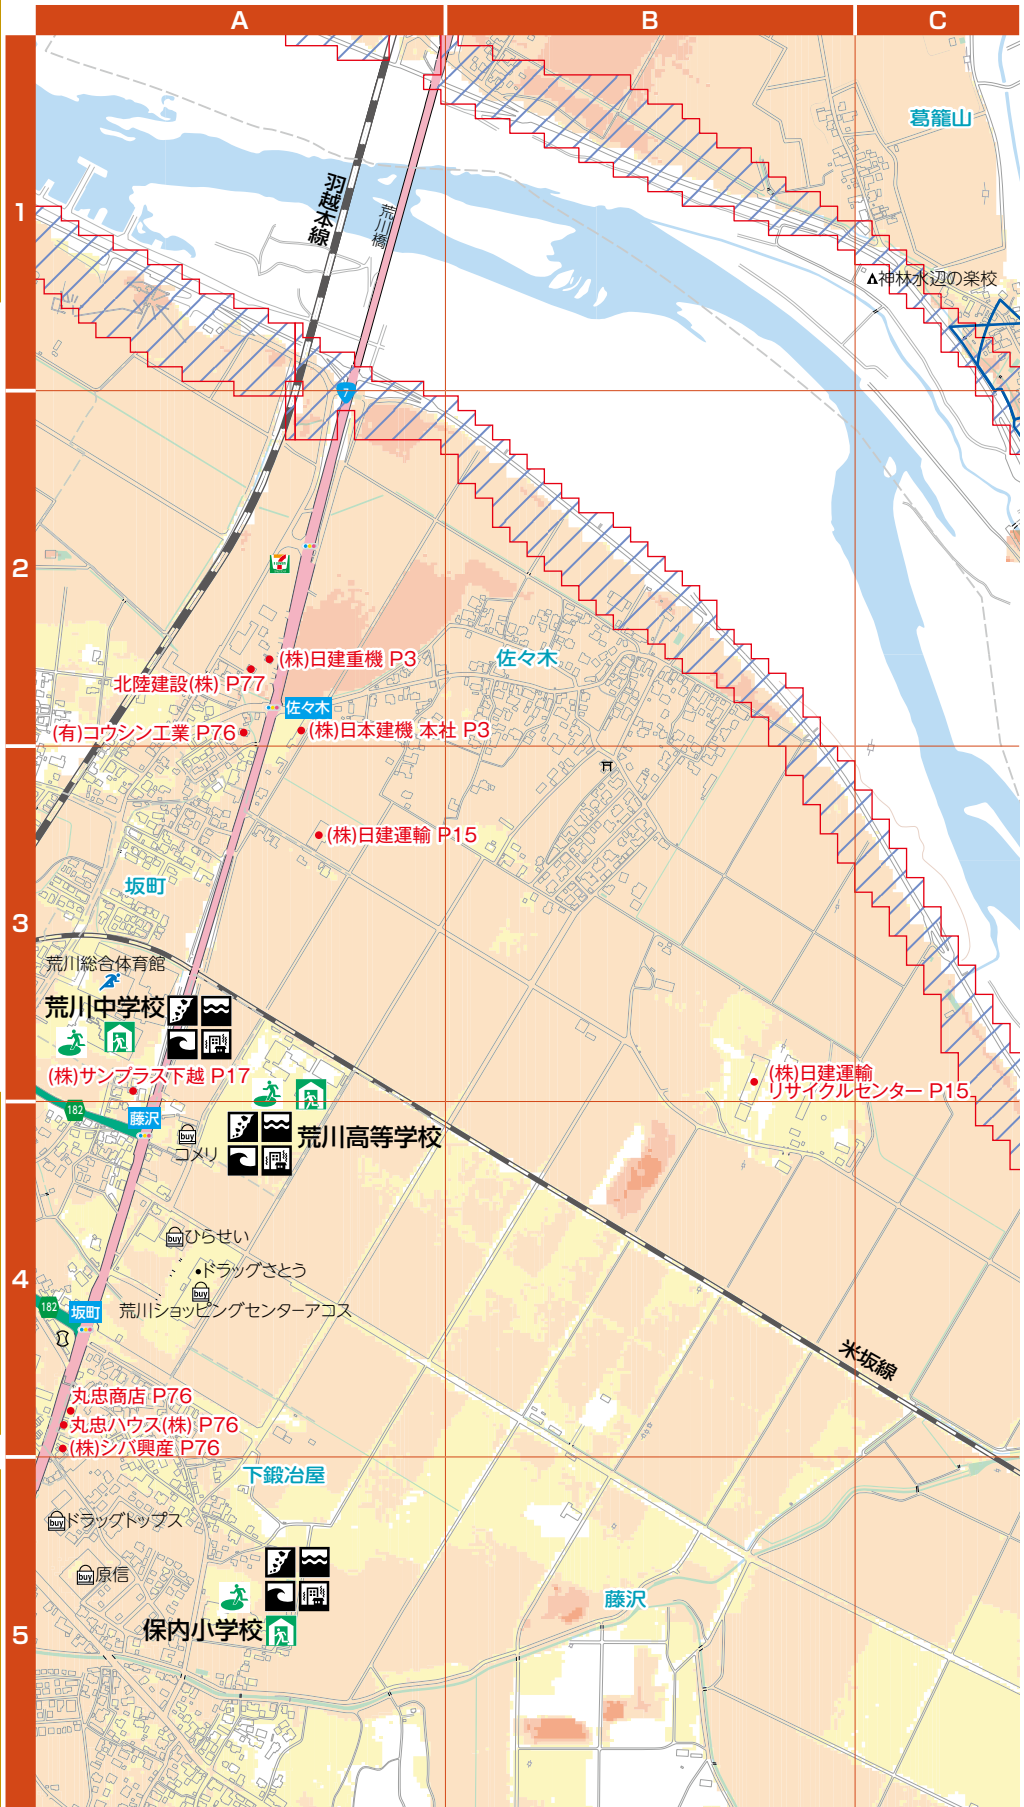

運動をしよう!

毎日の適度な運動を
習慣にして、心も体も
健康になろう!

土木工事

P76 A-2

北陸建設株式会社

土木工事 とび・土工工事 舗装工事

■村上市佐々木1086-1

■TEL:0254-62-4033