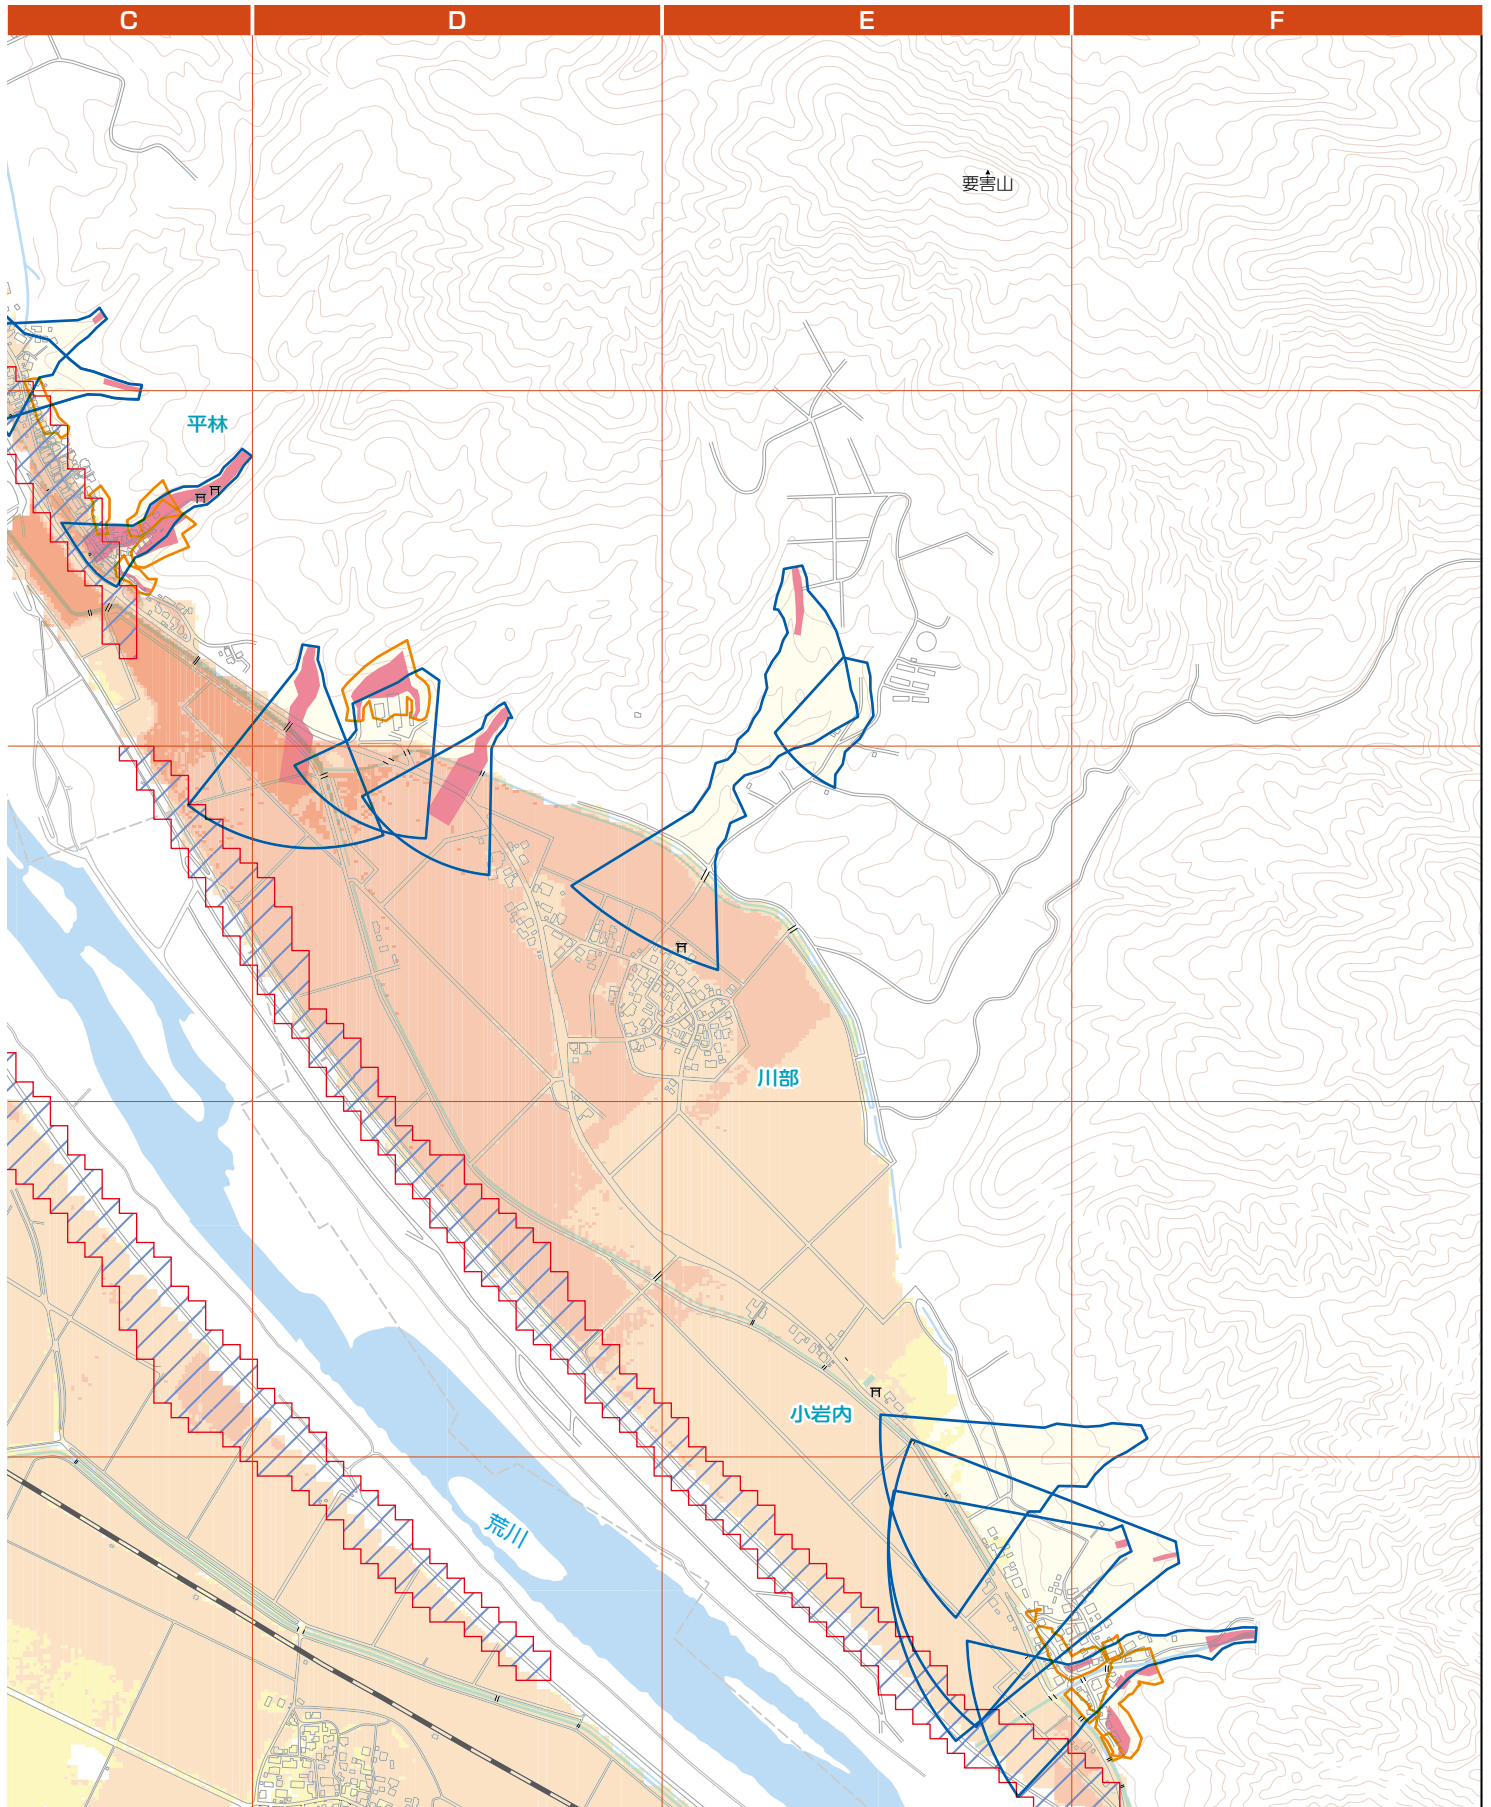

運動をしよう!

毎日の適度な運動を
習慣にして、心も体も
健康になろう!

土木工事

P76 A-2

北陸建設株式会社

土木工事 とび・土工工事 舗装工事

■村上市佐々木1086-1

■TEL:0254-62-4033

■FAX:0254-62-5400

P あり

新マップ