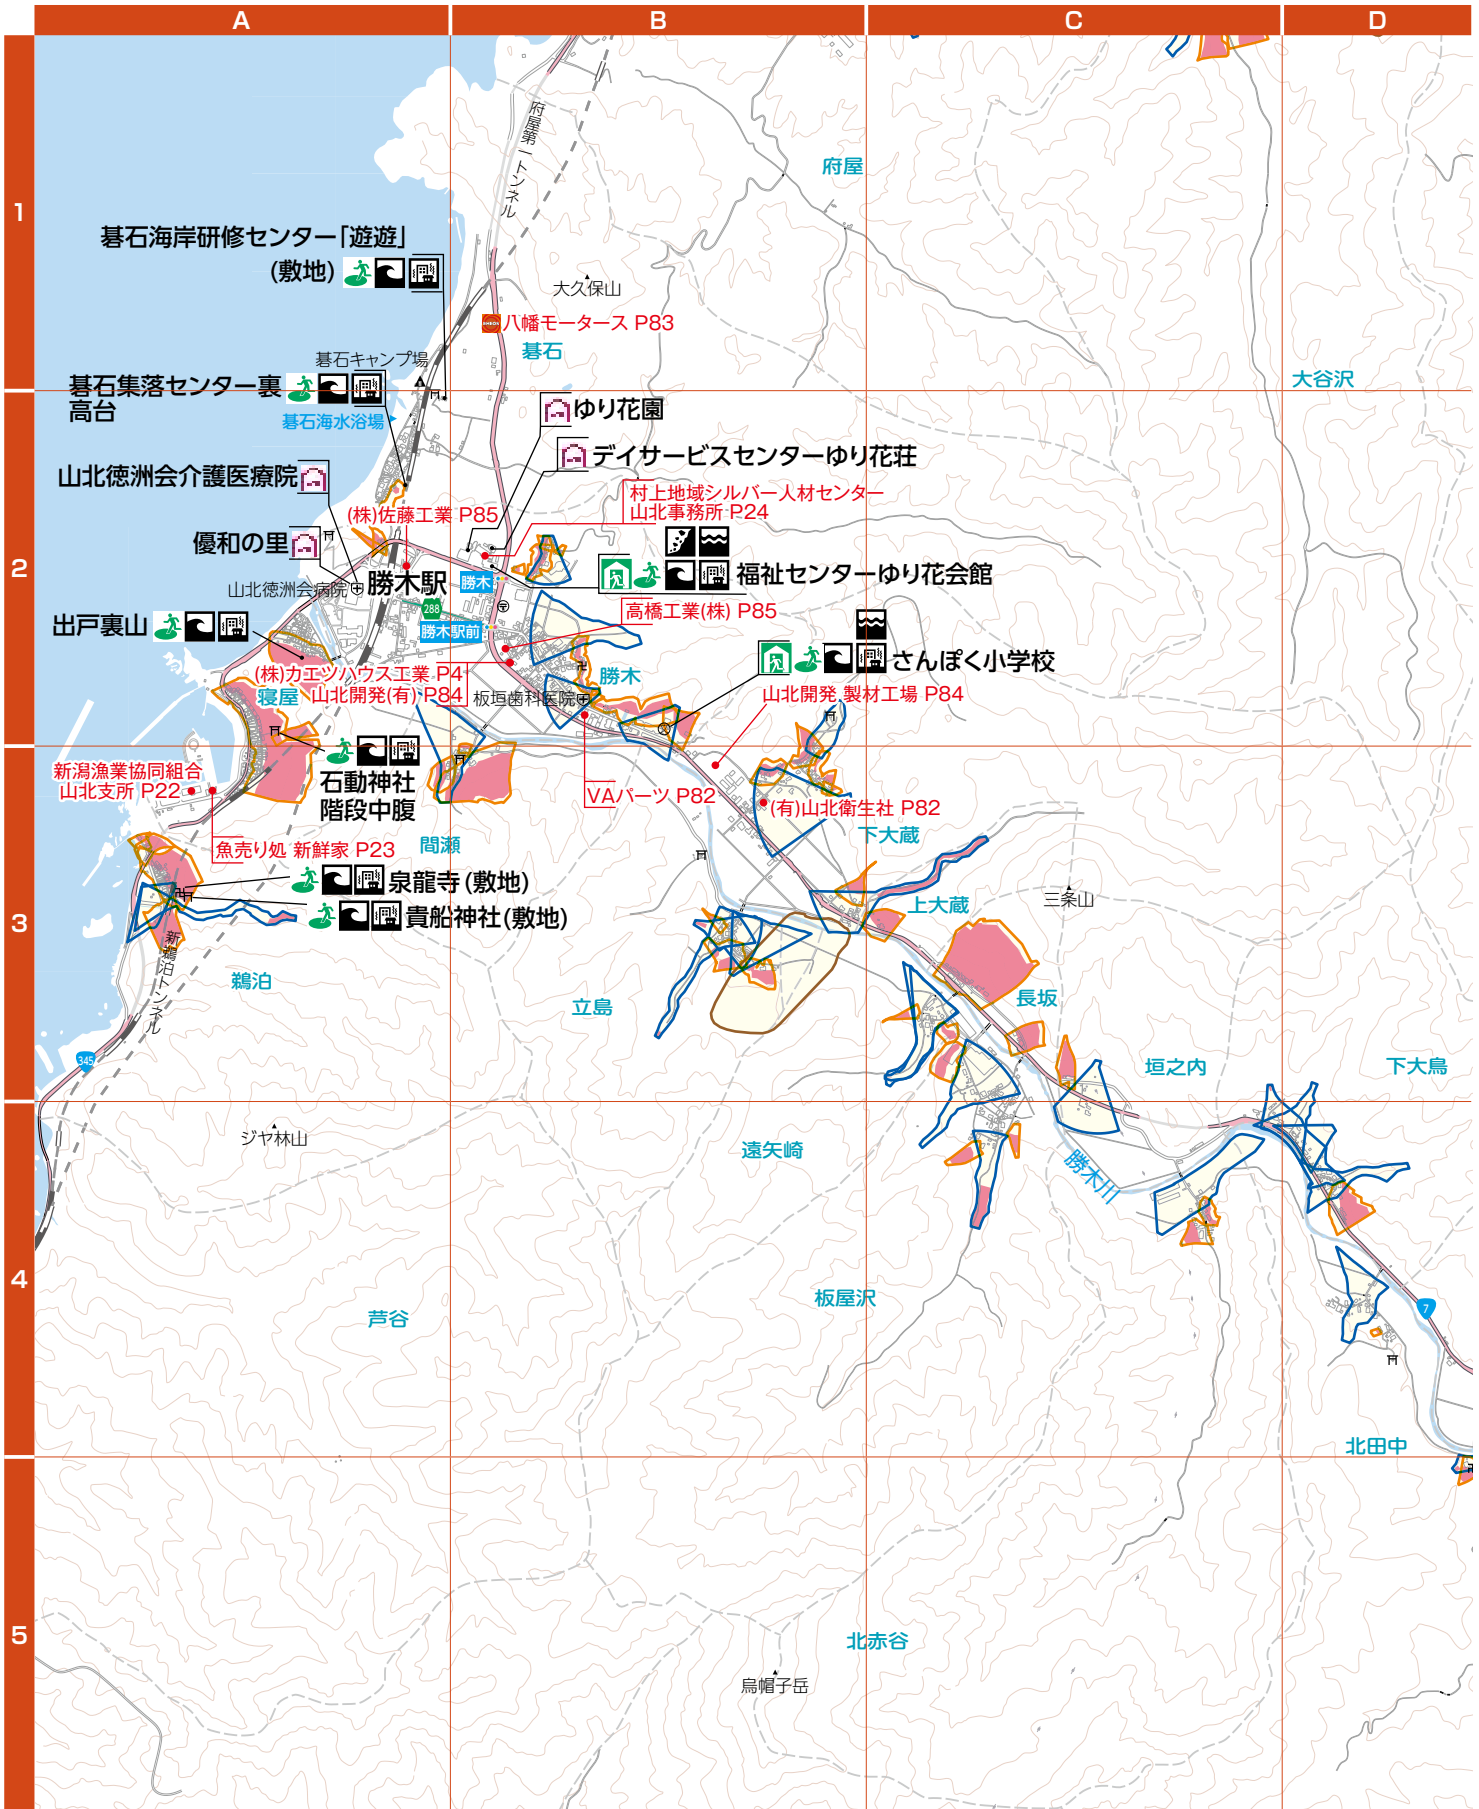

広域図 23

縮尺：1/25,000

750m

木材加工業

P84 B-2, P84 B-3

山北開発 有限会社

住宅から中大規模建物までの特注材、構造造作材まで対応致します。

■村上市勝木554-1
■TEL:0254-77-4033 ■FAX:0254-77-4040
■山北開発製材工場 村上市下大蔵113-2

防災マップ

■：指定避難所
●：指定緊急避難場所
■：指定福祉避難所
●：市役所
○：市役所支所
○：官公庁