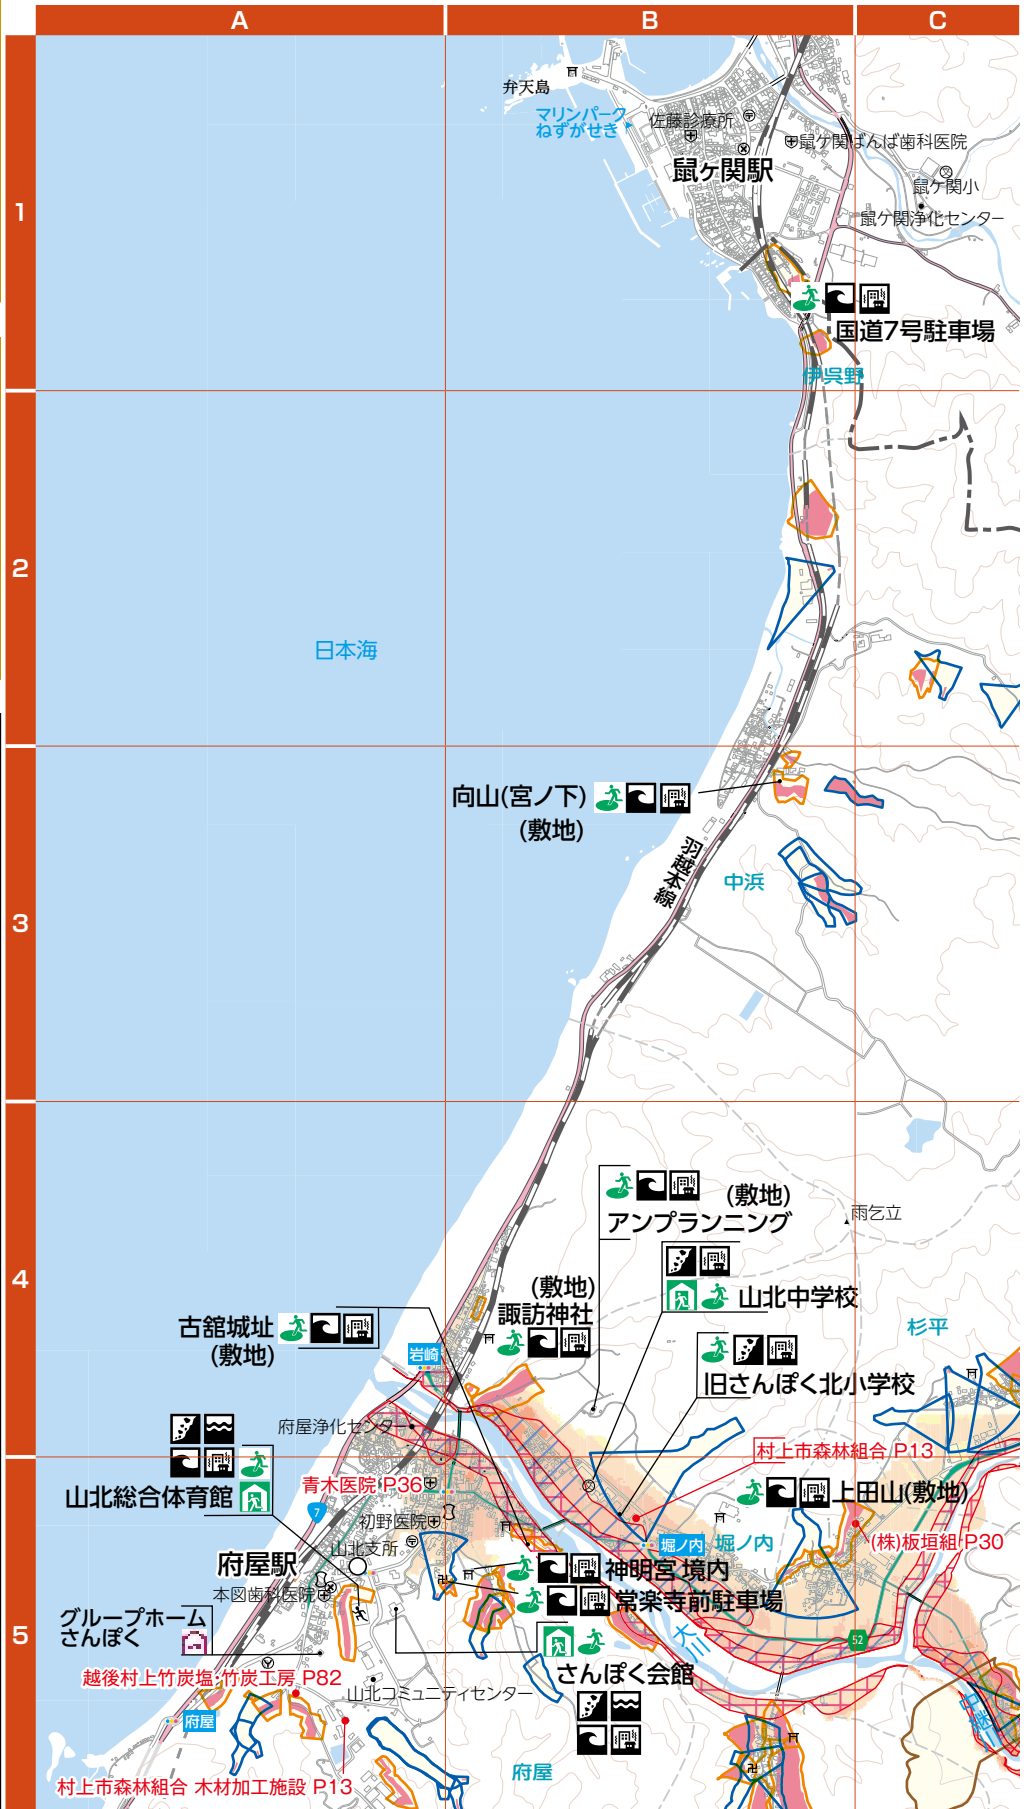

広域図 22

縮尺：1/25,000

750m

竹炭・塩製造販売

P82 A-5

越後村上竹炭塩工場

越後村上 竹炭塩・竹炭工房

山の恵みと日本海の恵みが火の力でひとつに！！

■村上市府屋77-1
■TEL:0254-77-4661 ■FAX:0254-77-4662
■営業時間/8:00~17:00 ■定休日/土曜、日曜、祝日
■URL:http://www.take-sumi.org/ ■E-mail:info@take-sumi.org

一般廃棄物産業廃棄物収集運搬業

P84 B-3

きれいな町づくりのお手伝い

一機、産廃、スクラップ取組運搬

有限会社 山北衛生社

家一軒まるごと片付けから、事務所作業場等の不用品回収など何でもおまかせ下さい。ナベ、ヤカン、自転車、バイク、農機具金属類等何でもお引取りいたします。

■村上市下大蔵102-6 ■TEL:0254-77-3164 ■FAX:0254-77-3169
■営業時間/8:00~17:00 ■定休日/日曜日
■E-mail:sanpokuiseisya@rc4.so-net.ne.jp
■産業廃棄物収集運搬業:新潟県知事許可番号 第01511053584号
■一般廃棄物処理業:村上市長許可番号 収第5号

自動車整備、販売

P84 B-2

VA. Part's

自動車、バイクの事ならおまかせ下さい。ヘルトコンベアなども取扱っています。お気軽に御相談して下さい。

■村上市勝木62-2
■TEL:0254-77-2644 ■FAX:0254-77-2745
■営業時間/8:30~18:00 ■定休日/日曜、祝日
■新認証:第274号(整備) ■新運輸:第1285号(レンタカー)
■古物商許可:第461040000600号

震度による揺れの感じ方

- 震度7 多くの建物が倒壊。大きな地割れや地すべり、山崩れが発生することも。
- 震度6強 立ってられない。耐震性の低い建物は倒壊する恐れも。
- 震度6弱 立っていることが難しい。かなりの建物で壁のタイルや窓ガラスが破損する。
- 震度5強 タンスや重い家具が倒れたり、ブロック塀が崩れることも。
- 震度5弱 家具が動いたり、食器や本が落ちたり、窓ガラスが割れることも。
- 震度4 眠っている人のほとんどが目覚めます。歩行中の人も揺れを感じる。
- 震度3 棚の食器などが音をたてることもある。
- 震度2 つり下がっている電灯などがわずかに揺れる。
- 震度1 屋内にいる人の一部がわずかな揺れを感じる。

指定避難所 指定緊急避難場所 指定福祉避難所 市役所 市役所支所 官庁

防災マップ