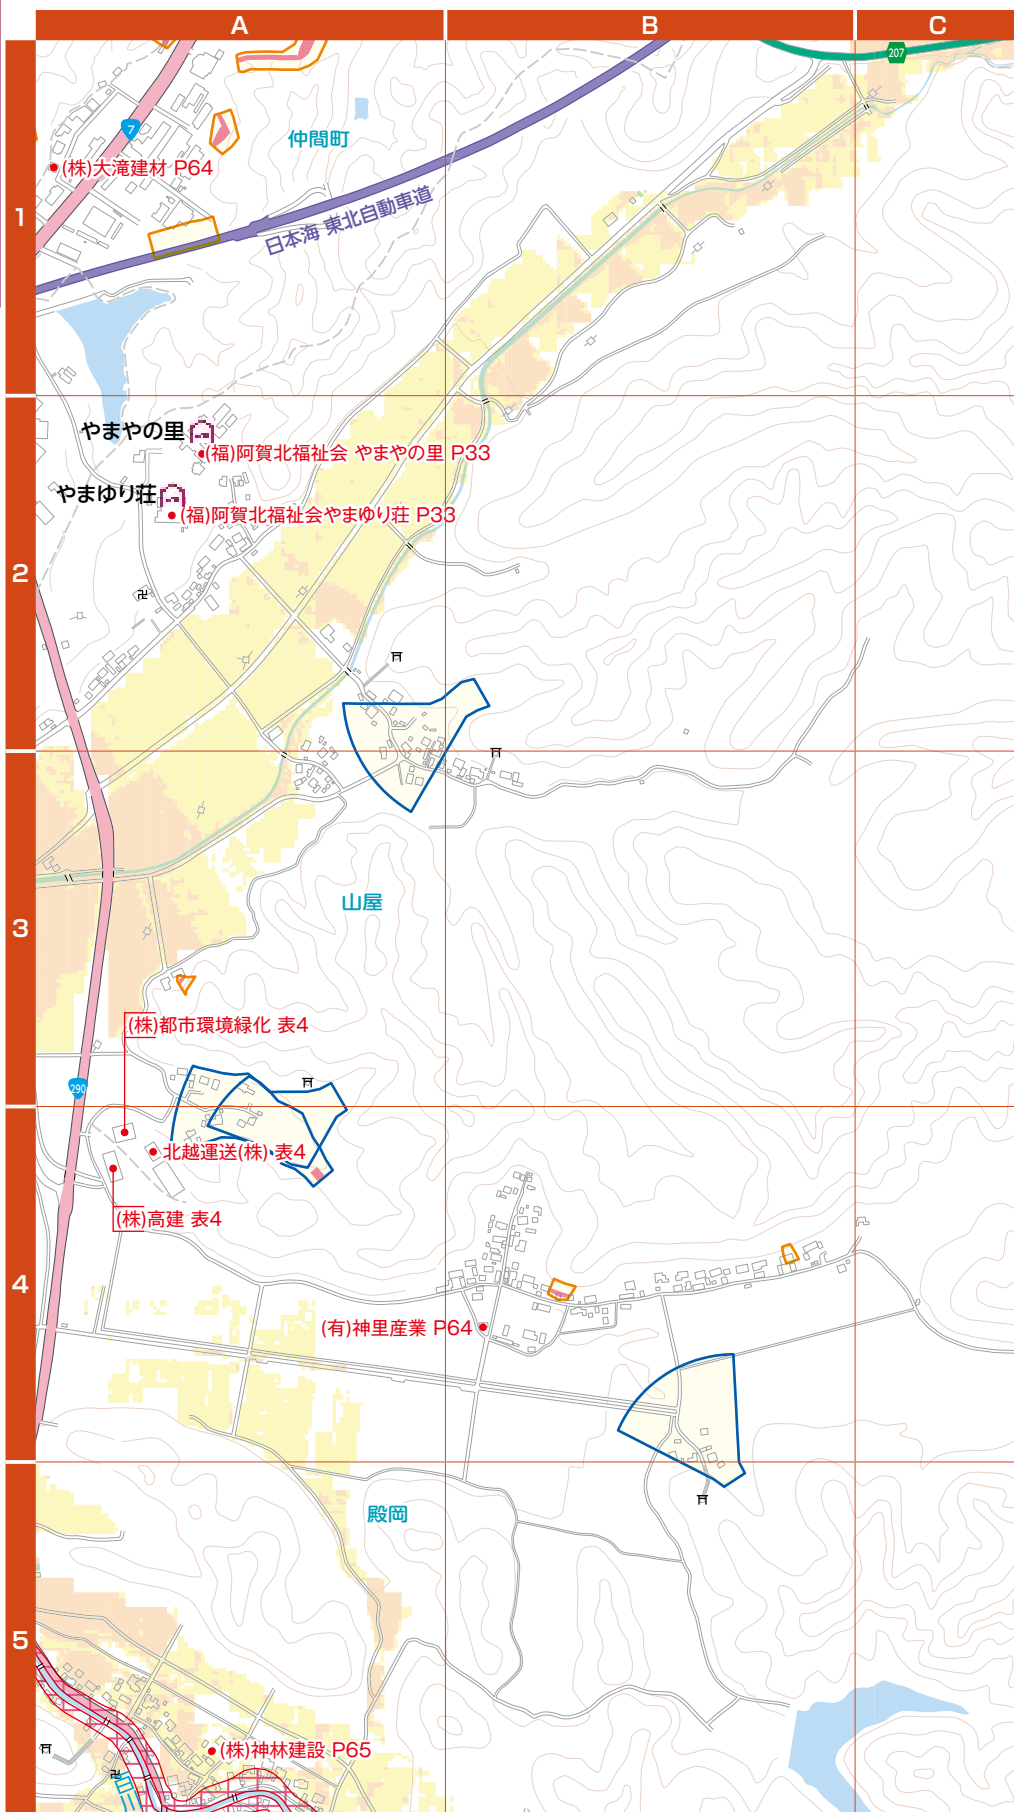

🏠 : 指定避難所 🚒 : 指定緊急避難場所 🏠 : 指定福祉避難所 ● : 市役所 ○ : 市役所支所 🏢 : 官公庁