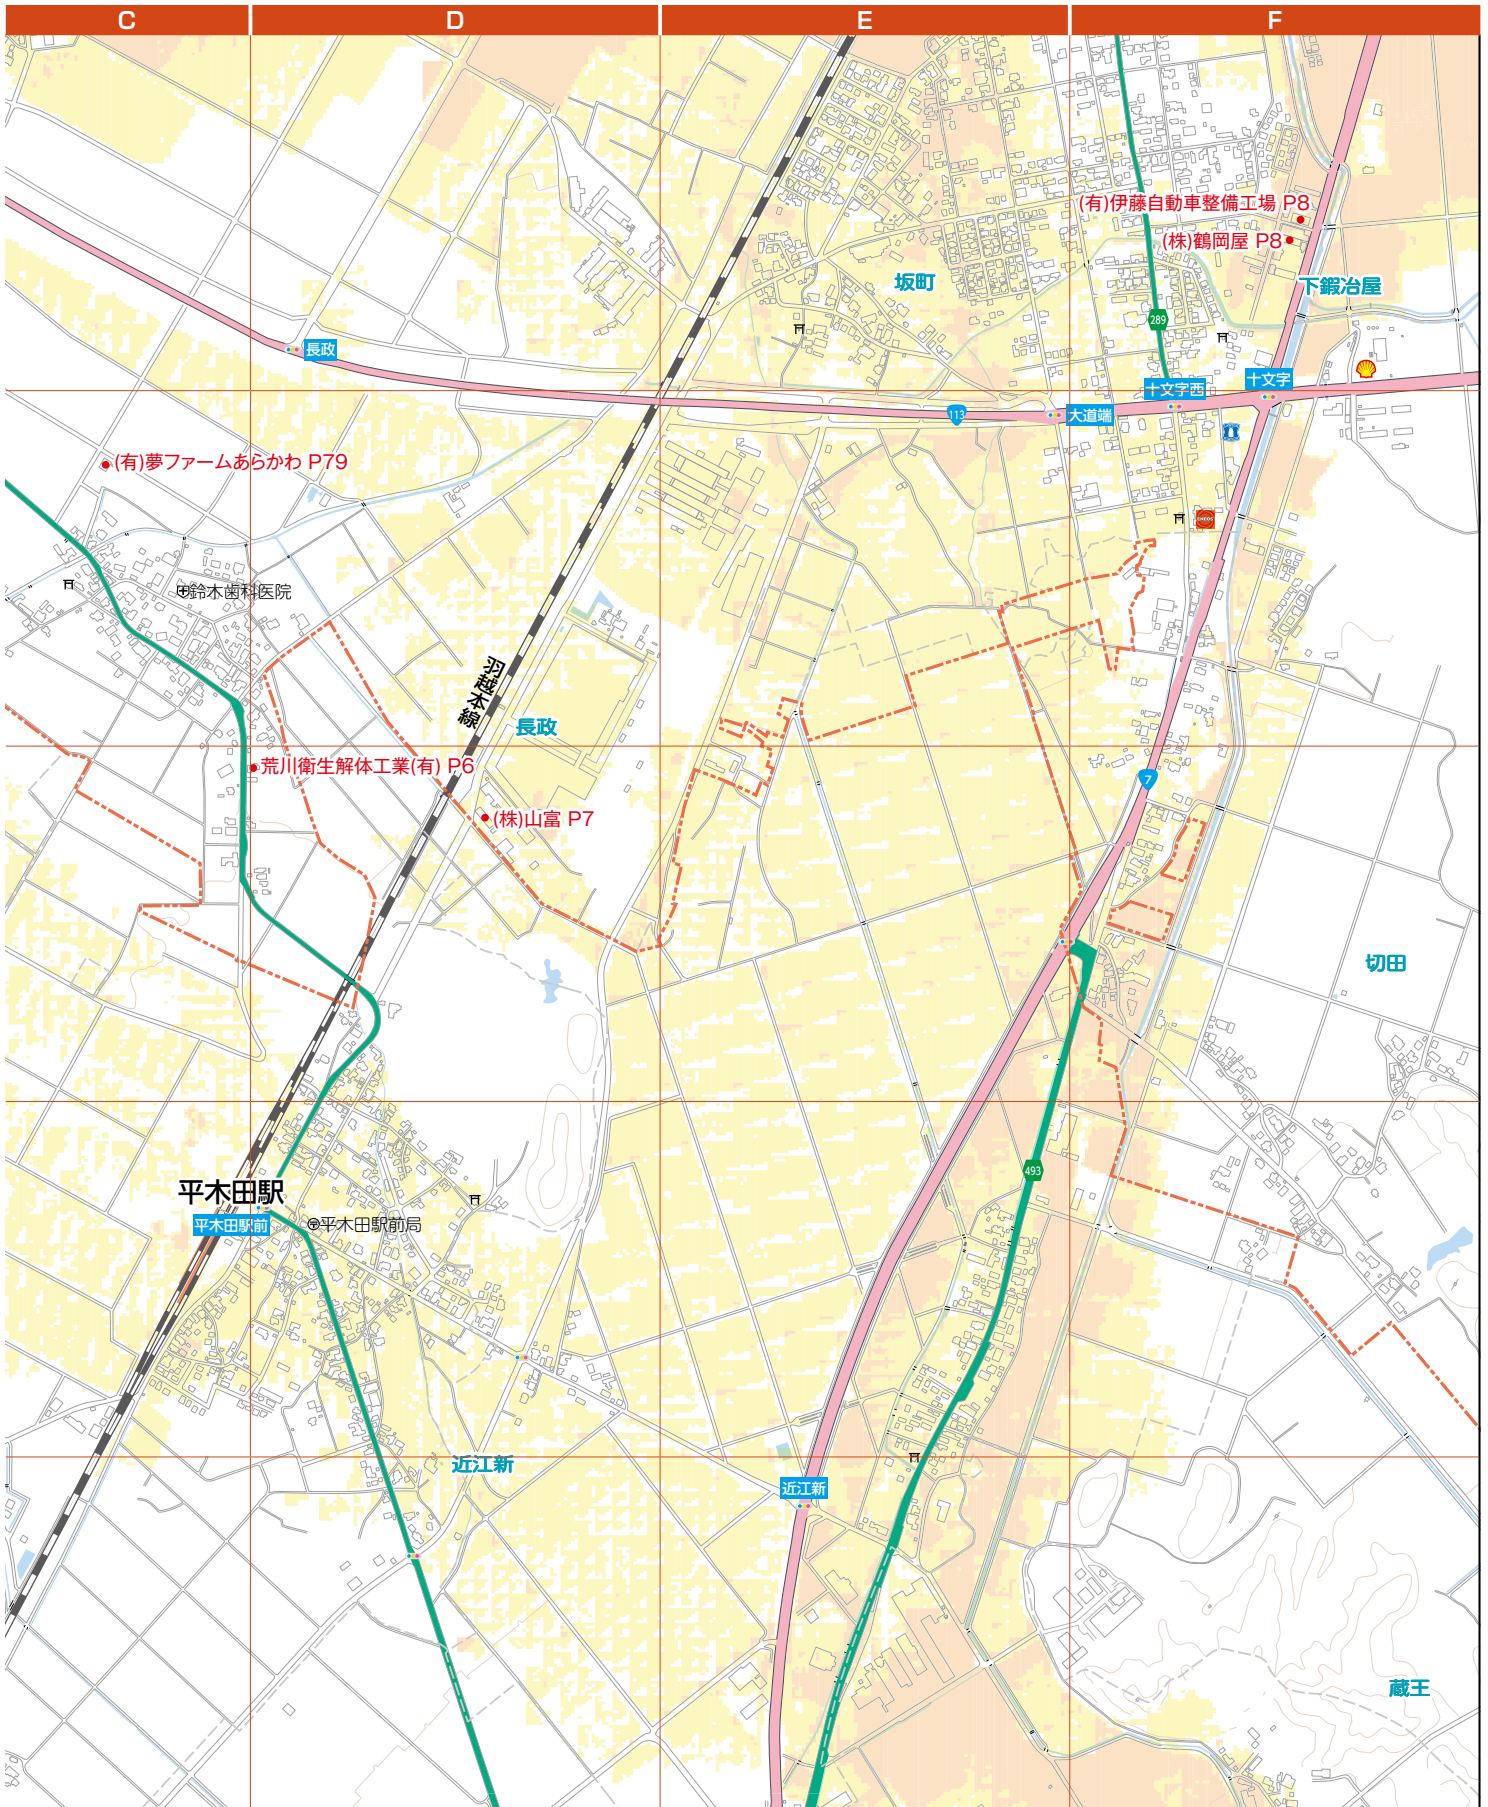

防犯チェック できているかチェックしよう!

- ☐ 家や外で元気にあいさつをしている。
- ☐ 出かける時は、だれとどこで何をして何時に帰るのかをお家の人に伝えている。
- ☐ 痛みがなくなった時は、お家に連絡を入れている。
- ☐ 外では一人にならないよう注意している。
- ☐ 悪いところや、人通りのないところは避けて通るように気を付けている。
- ☐ 大きな声で「助けて」と言うことができる。
- ☐ 防犯ブザー・ホイッスルなどの防犯グッズを持っていて、使い方がわかる。
- ☐ 知らない人から声をかけられたり、不審な人や車を見たり、おかしいと感じた時にはお家の人に知らせている。
- ☐ 通学路の危ない所と安全な所をお家の人と歩いてみた。
- ☐ いざという時に逃げ込む場所を決めている。

チェックの数 ☐ 個

農園

P79 C-2

清流「荒川」を水源とする農家

夢Farmあらかわ

お米の生産をはじめ、観光イチゴ園、切り餅加工など、安心して美味しい農産物の生産・販売に努めています。

- 村上市長政605-1
- TEL:0254-62-5338
- FAX:0254-62-2579
- 営業時間 / 8:00~17:00
- 定休日 / 第2土曜日、日曜日、祝日
- URL: <http://www.arakawa-yumefarm.co.jp>

P あり

防犯マップ