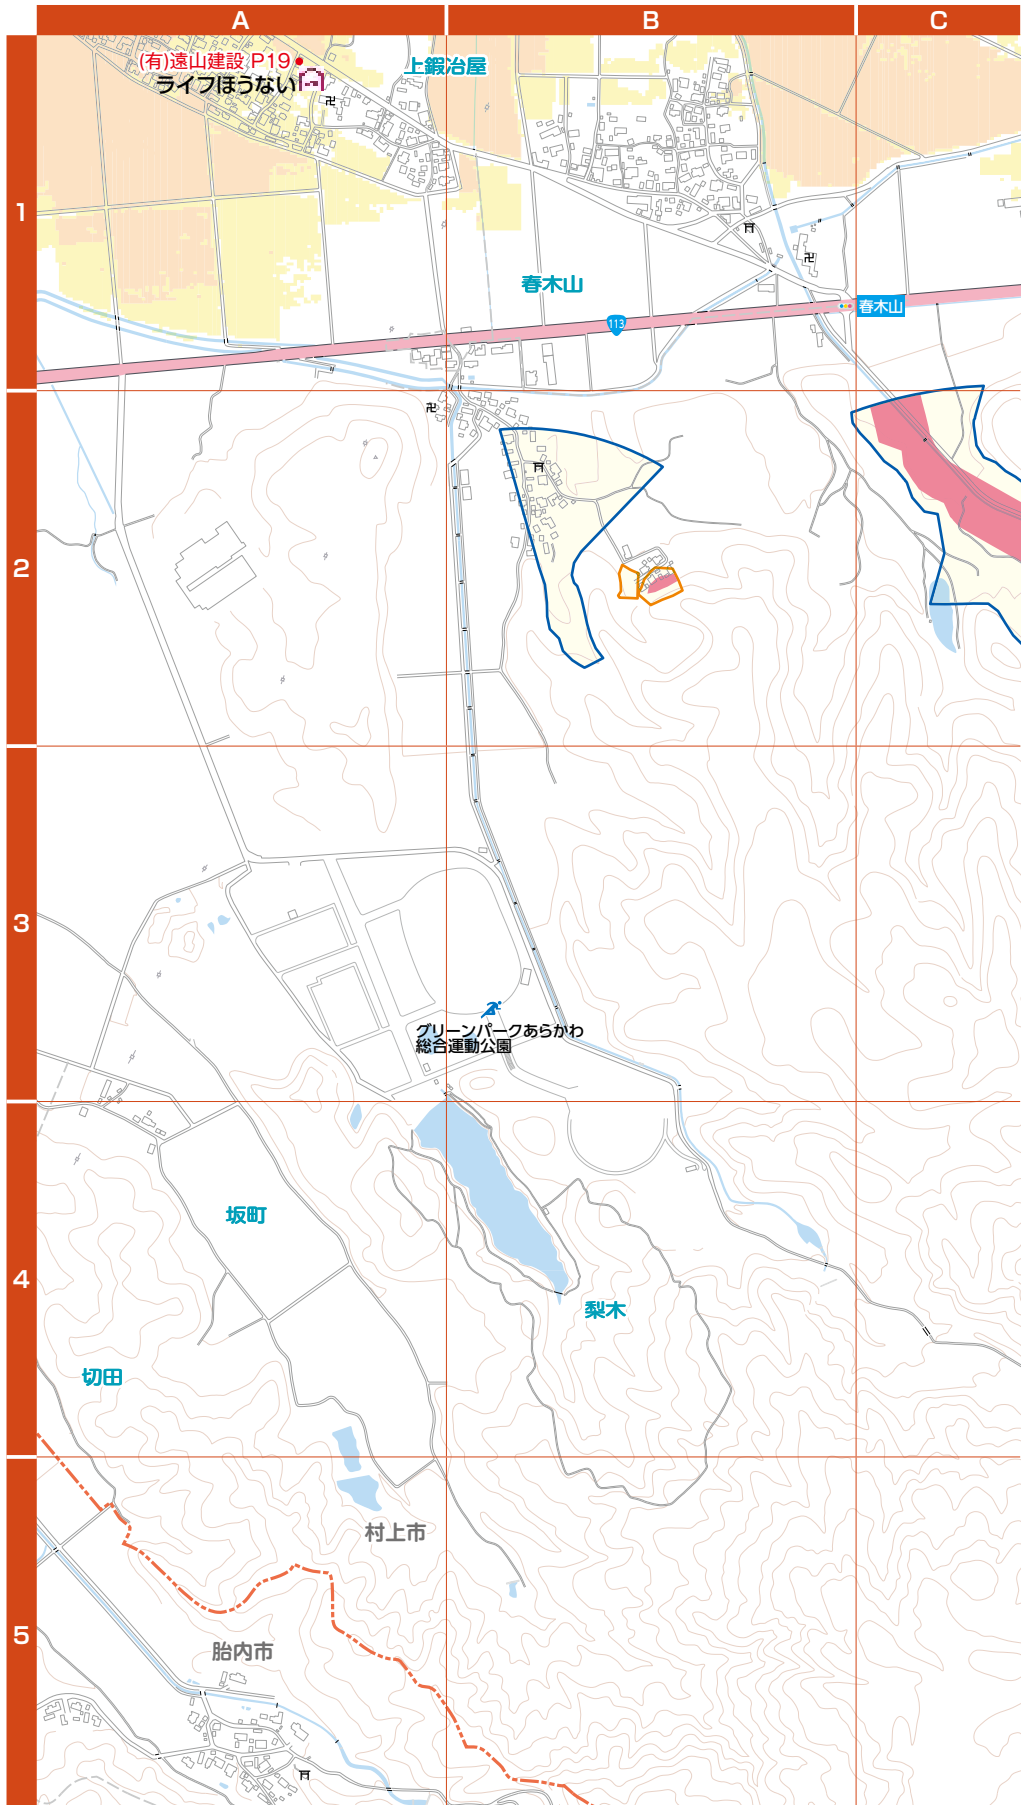

地域図 21

縮尺：1/12,000

360m

避難情報等 (警戒レベル)

警戒レベル	状況	避難情報等
5	災害発生 又は切迫	
	住民が とるべき 行動	命の危険 直ちに安全確保！
	避難 情報等	緊急安全確保

< 警戒レベル4までに必ず避難！ >

警戒レベル	状況	避難情報等
4	災害の おそれ高い	
	住民が とるべき 行動	危険な場所から 全員避難
	避難 情報等	避難指示
3	災害の おそれあり	
	住民が とるべき 行動	危険な場所から 高齢者等は避難
	避難 情報等	高齢者等避難
2	気象状況悪化	
	住民が とるべき 行動	自らの避難行動 を確認
	避難 情報等	大雨・洪水注意報
1	今後気象状況悪化 のおそれ	
	住民が とるべき 行動	災害への心構えを 高める
	避難 情報等	早期注意情報