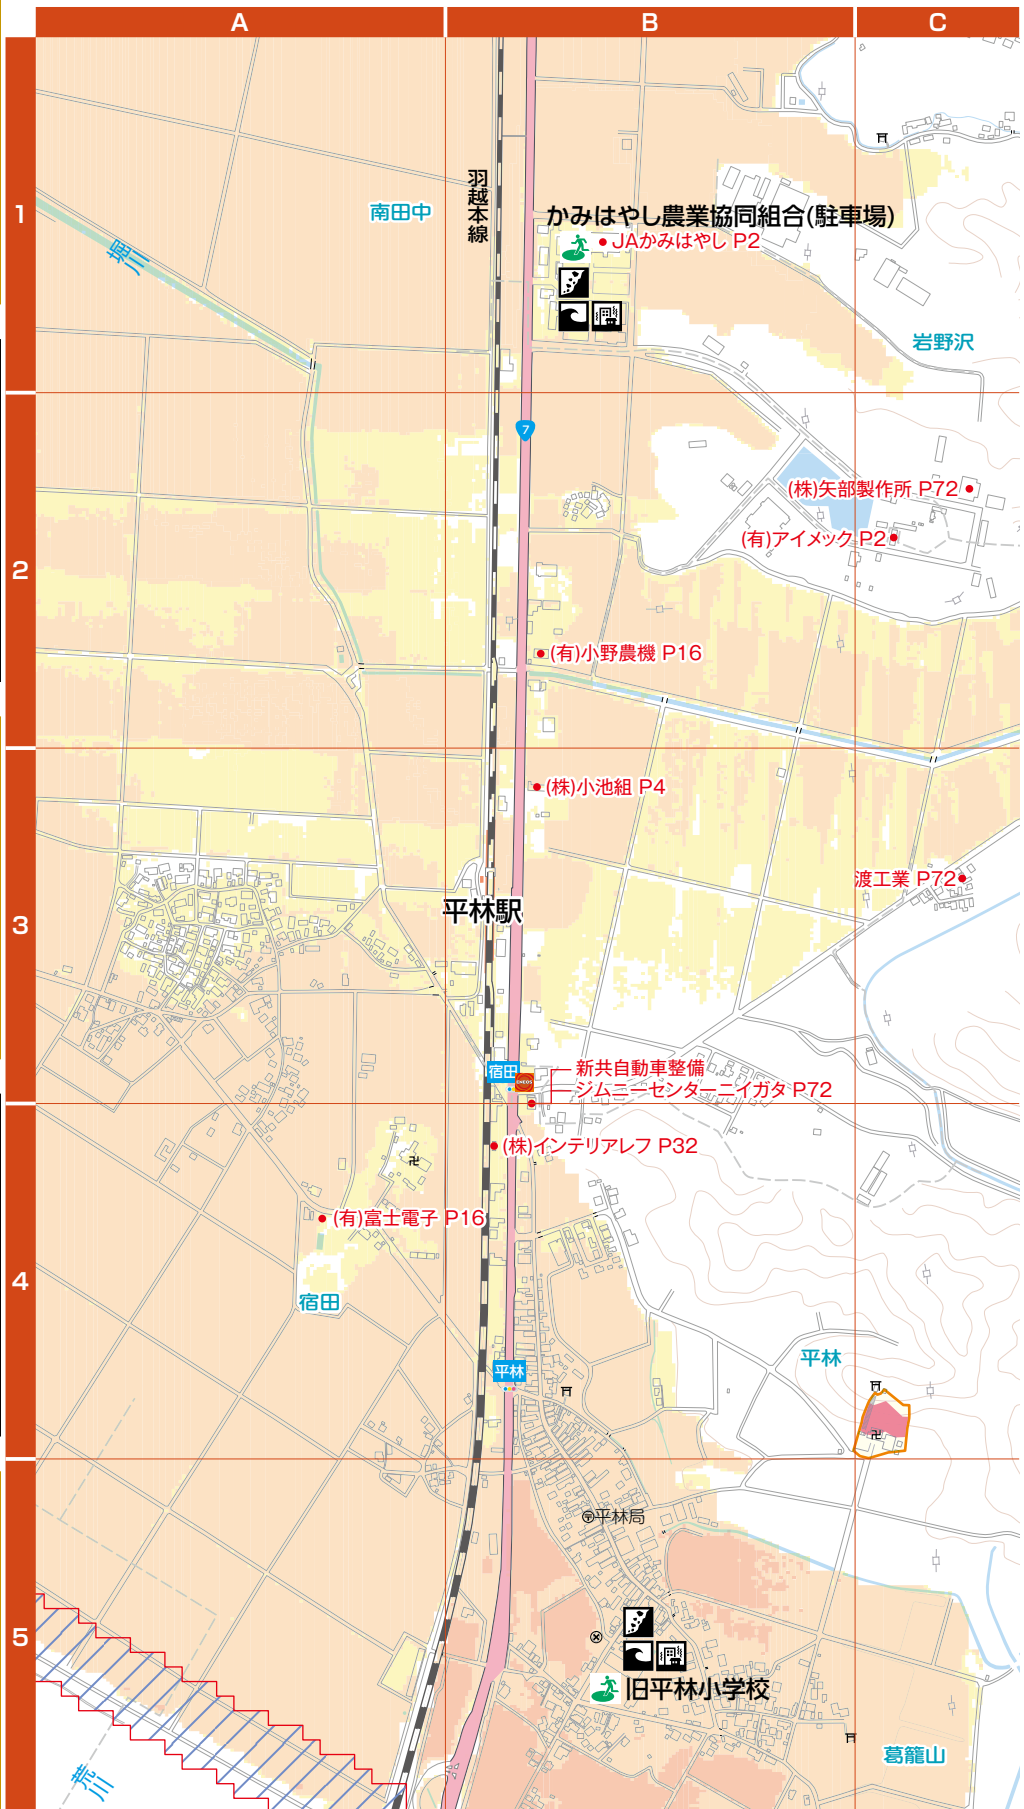

地域図 17

縮尺：1/12,000

360m

地図の豆知識 地図記号のなりたち

老人ホーム(ろうじんほーむ)
家とおじいさん、おばあさんが使う、つえがデザインされています。この地図記号は小学生のデザインが採用されました。

金属加工

P72 C-2

ステンレス・アルミ溶接、加工

- ■村上市山田978-12
- ■TEL:0254-60-1811
- ■FAX:0254-60-1812
- ■E-mail:yabe@yabe-ss.com

地図の豆知識 地図の距離

地図上の長さから、実際の距離を求めてみよう!

1:M (1/M) の縮尺の場合、
実際の距離 = 地図上の距離 × M

(例) 1:2000 の縮尺で、地図上で長さが
2cm (0.02m) の場合
実際の距離 = 0.02 (m) × 2000 = 40 (m)

自動車販売・整備・保険

P72 B-3

ファッションを楽しむ事は人生を楽しむ事

ジムニーセンターではレストアジムニーを製作、あなただけのオリジナルジムニーを制作納車いたします。整備・点検・保険など、車のことなら何でもお気軽にご相談ください。

- ■村上市平林1411-2
- ■TEL:0254-66-6134 ■FAX:0254-75-5334
- ■営業時間 / 9:00~18:00
- ■定休日 / 日曜日
- ■URL:https://jimny-center.com

気をつけよう 自転車の運転に注意

夜自転車に乗る時は
ライトを点け、夜行
反射材を付けるよう
にしましょう。

鉄骨鍛冶・溶接

P72 C-3

渡工業

- ■SUS加工溶接 ■鋼造物製作
- ■アルミ・ステン各種現場溶接

- ■村上市松沢1438
- ■TEL:0254-53-7937
- ■FAX:0254-53-7937