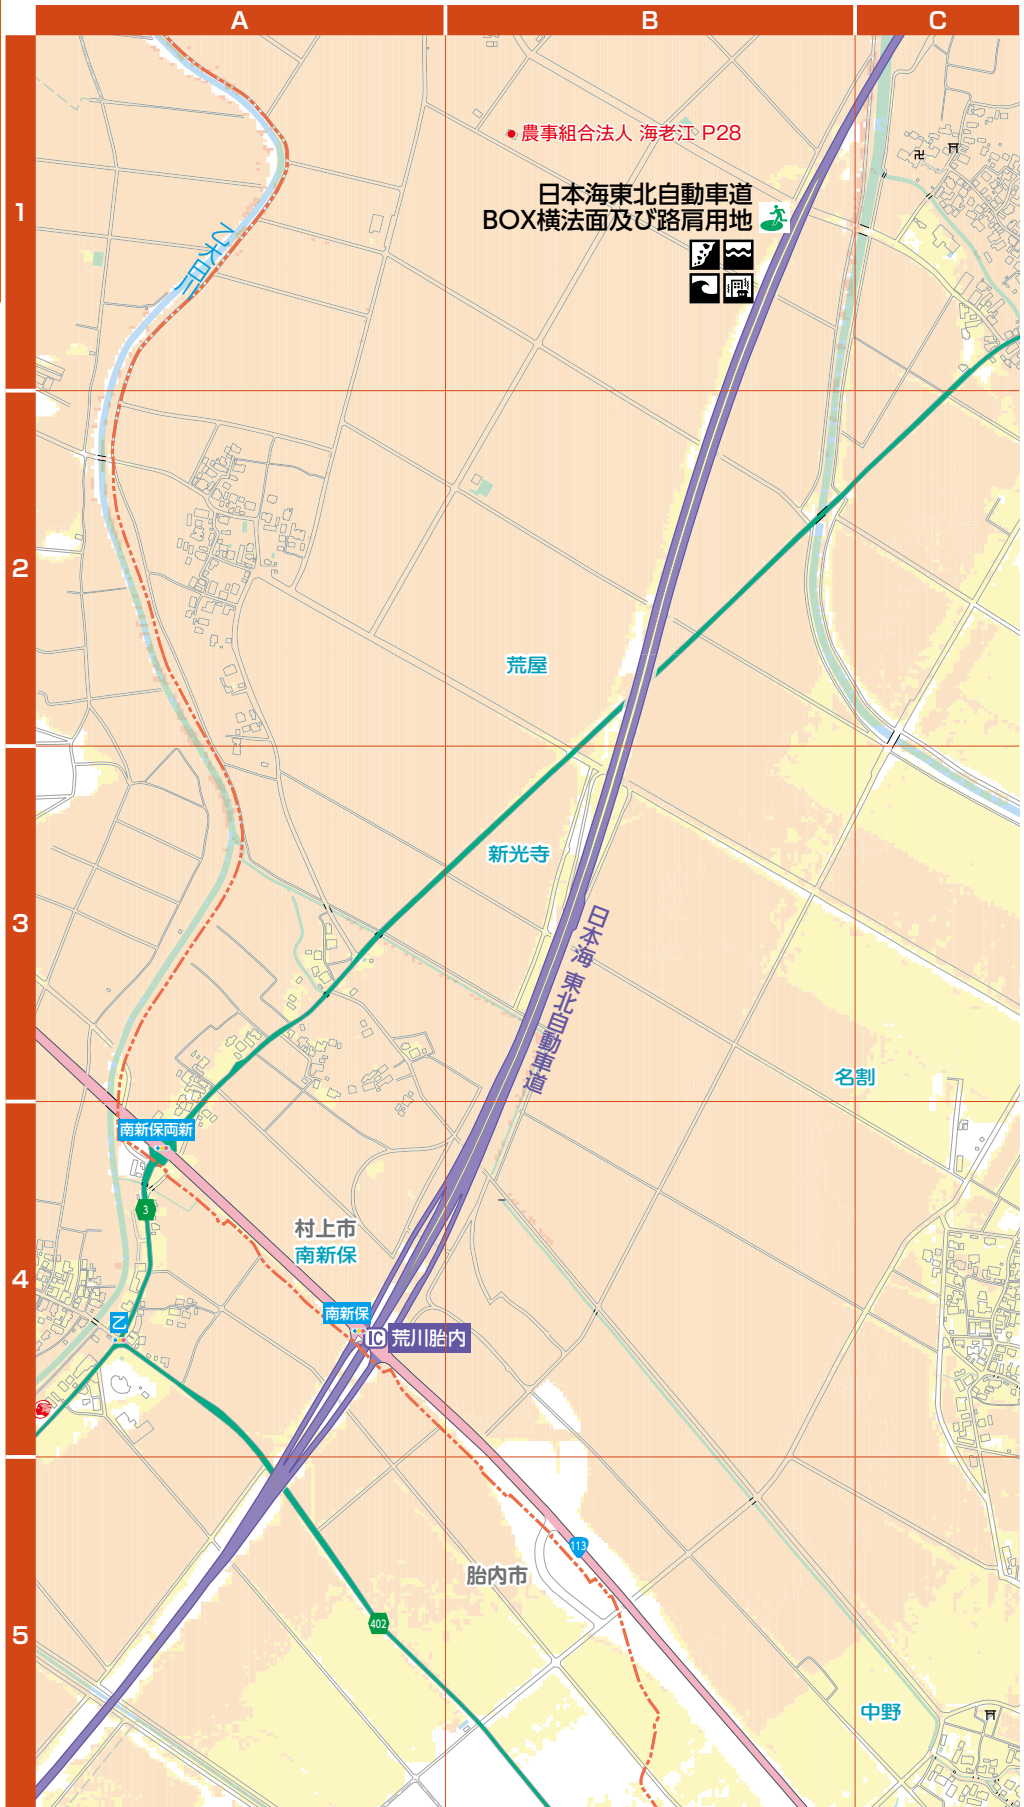

河川水位や雨の情報 (警戒レベル相当情報)

防災気象情報(警戒レベル相当情報)

浸水の情報(河川)

土砂災害の情報(雨)

5相当	氾濫発生情報	大雨特別警報 (土砂災害)
4相当	氾濫危険情報	土砂災害警戒情報
3相当	氾濫警戒情報 洪水警報	大雨警報
2相当	氾濫注意情報	—
1相当	—	—