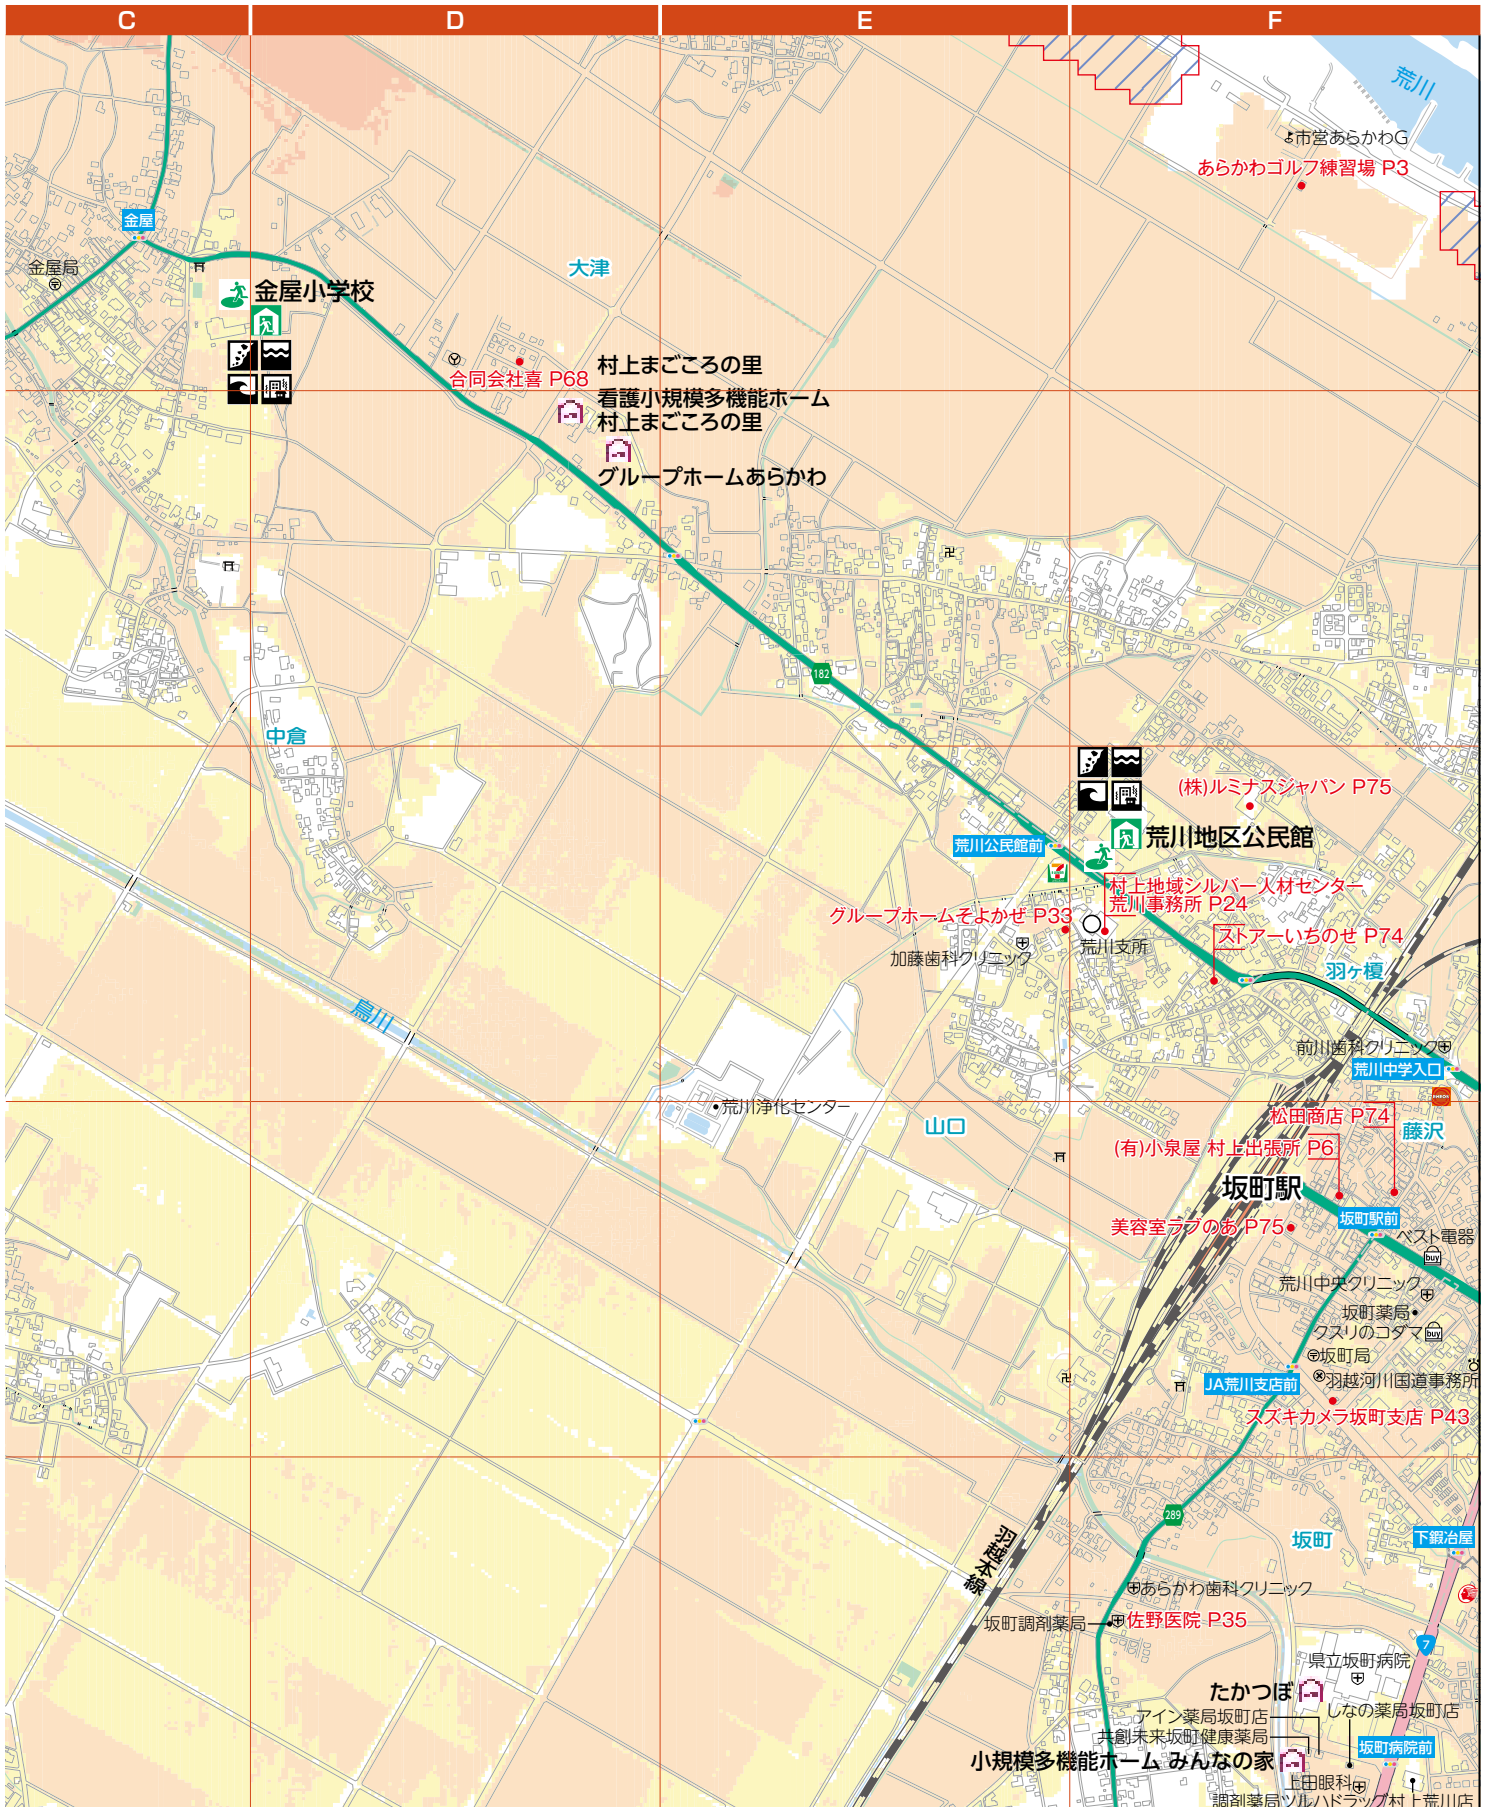

美容室

P75 F-4

親しみを感じて頂ける美容室を心がけています。 美容室♡のあ

スタンプ1,000円(税込)ごとに1個、10個ためるとミルクハーブシャンプー又はジェルクリーム等を差し上げております。お気軽にお越しください。

■村上市坂町駅前2465-1 (角中ビル1F)
■TEL:0254-62-1018
■営業時間/8:30~18:00 ■定休日/毎週月曜日

Pあり(2台)

小型電球製造

P75 F-3

株式会社 ルミナスジャパン

・小型電球製造・照明機器製造・ガラス加工品製造

■村上市羽ヶ樓68
■TEL:0254-62-2332 ■FAX:0254-62-2589
■URL:http://www.luminous.co.jp ■E-mail:info@luminous.co.jp

防疫マップ

⊗: 警察署・駐在所 ⊙: 消防署 ⊕: 医療機関 ⊕: 郵便局 ※赤文字はご協賛いただいた企業様です