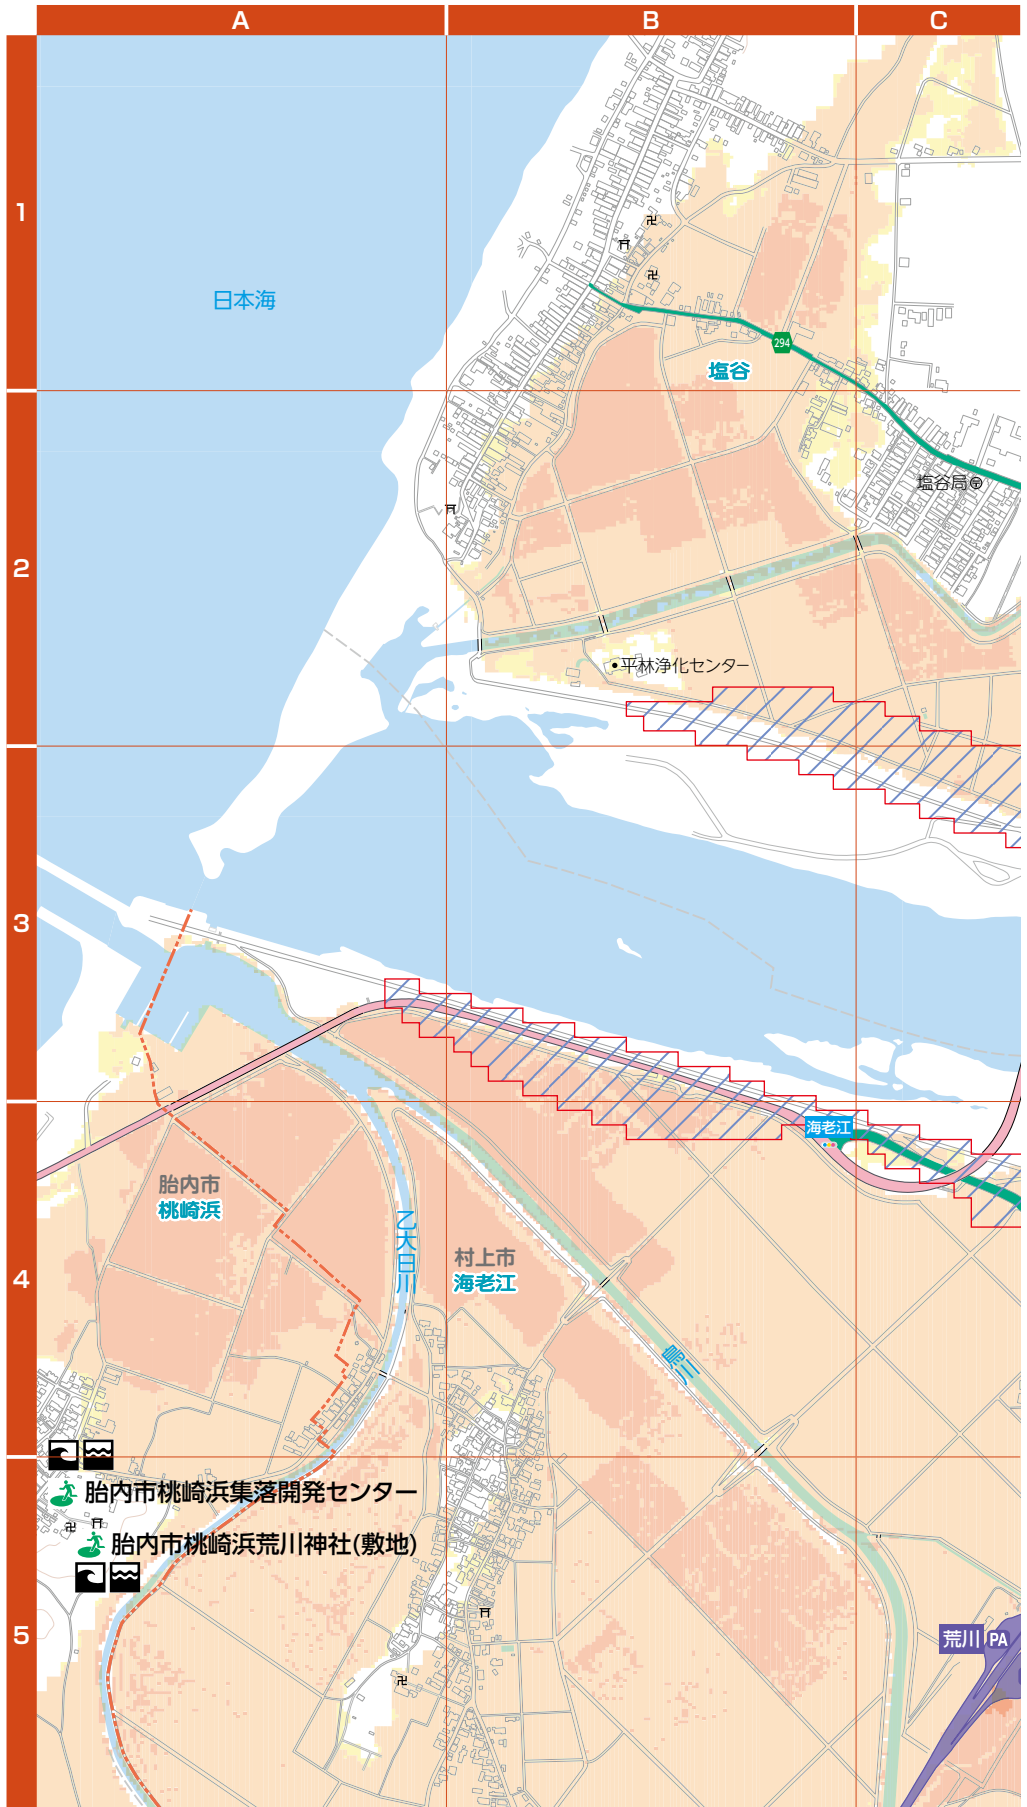

その他の生活用品

指定避難所 指定緊急避難場所 指定福祉避難所 市役所 市役所支所 官公庁