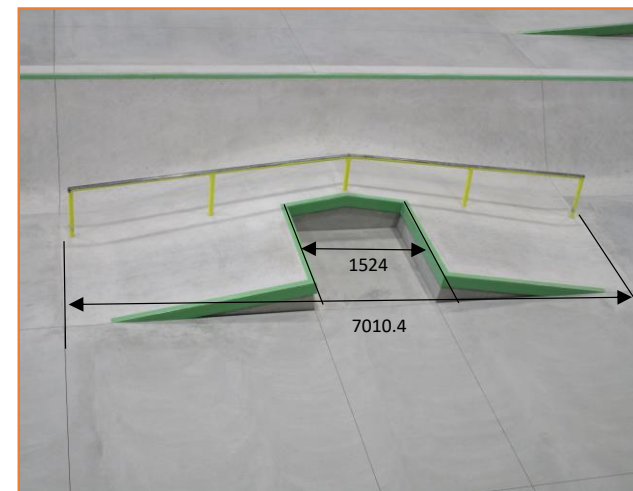

村上市スケートパーク Murakami City Skate Park ～ストリートセクションサイズ～

①2段構えバンク

②ユーロ・ギャップ

③バンプ・トゥ・バンプ

④平仕切り

⑤ショートタイム階段