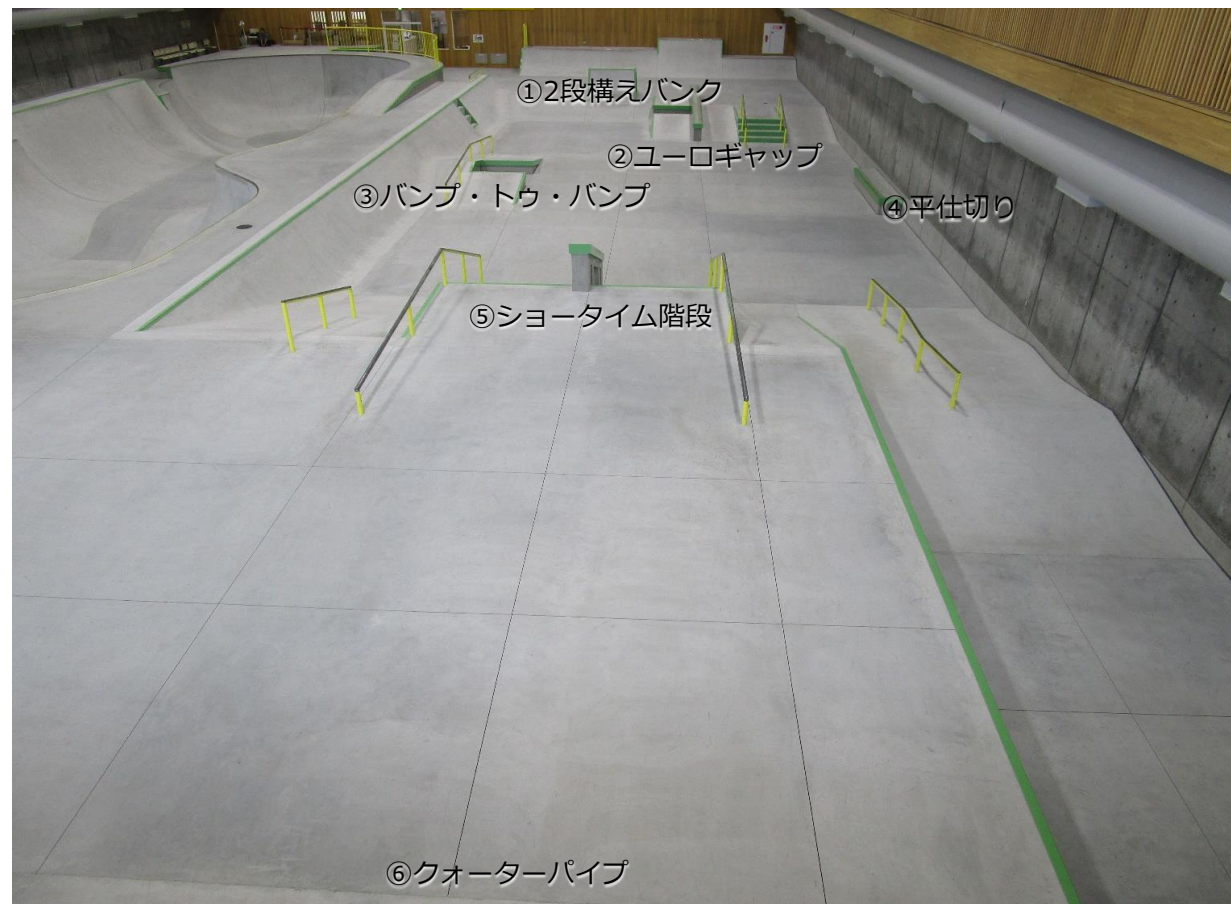

村上市スケートパーク Murakami City Skate Park ～ストリートセクションサイズ～

①2段構えバンク

②ユーロ・ギャップ

③バンプ・トゥ・バンプ

④平仕切り

⑤ショートタイム階段