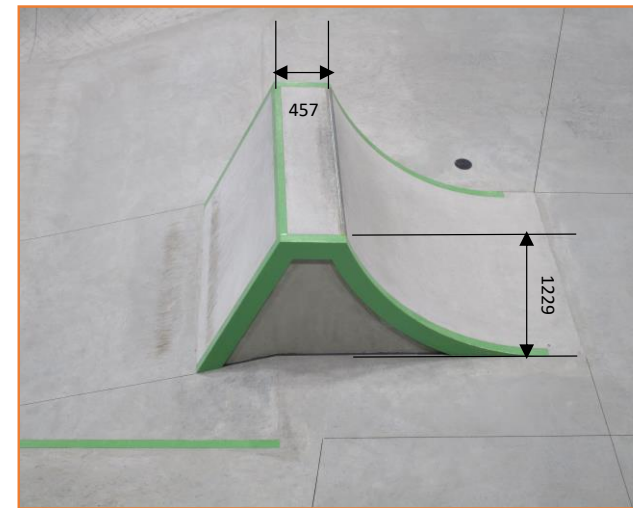

村上市スケートパーク Murakami City Skate Park ～ストリートセクションサイズ～

①2段構えバンク

②ユーロ・ギャップ

③バンプ・トゥ・バンプ

④平仕切り

⑤ショートタイム階段