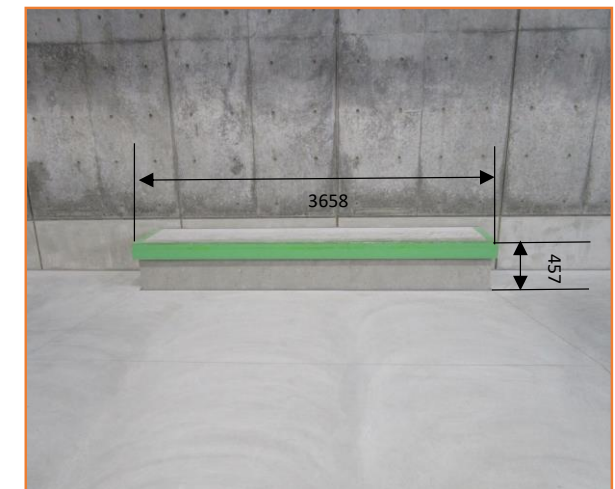

村上市スケートパーク Murakami City Skate Park ～ストリートセクションサイズ～

①2段構えバンク

②ユーロ・ギャップ

③バンプ・トゥ・バンプ

④平仕切り

⑤ショートタイム階段