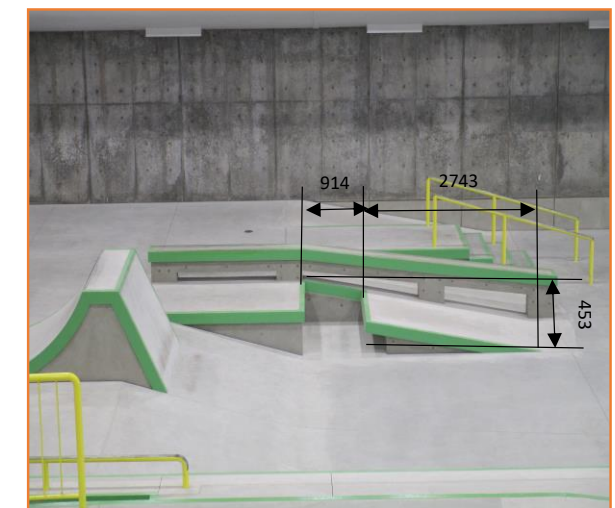

村上市スケートパーク Murakami City Skate Park ～ストリートセクションサイズ～

①2段構えバンク

②ユーロ・ギャップ

③バンプ・トゥ・バンプ

④平仕切り

⑤ショートタイム階段