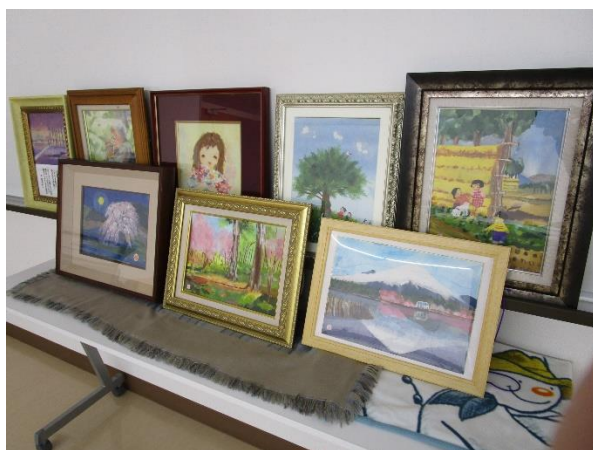

サークル紹介

荒川「ちぎり絵サークル」です

ちぎり絵は、和紙をちぎり、台紙に貼って描く絵画です。和紙の持ち味を生かして創作するため、同じ題材であっても、仕上がりは人それぞれ。世界に一つしかない作品が作れるのが魅力です。

現在 6 人のメンバーで互いに教え合いながら、季節の花や美しい風景等をちぎり絵にして楽しんでいます。手指の動きが鍛えられ、脳にも良い効果があるとか！作品は、公民館の文化祭やギャラリーに展示する等して発表の場にしています。

ちぎり絵に興味のある方、見学だけでも結構ですので、是非お越しください。

【活動日】 第 2・第 4 月曜日
午後 1 時～午後 4 時

【会 場】 荒川地区公民館

【問合せ】 荒川地区公民館

TEL：62-3050

～年末年始休館のお知らせ～

2022年もマナーテ村上および各地区公民館をご利用いただき誠にありがとうございました。
年末年始の開館日は下記のとおりとなりますのでご注意ください。

新年からも市内公民館をご利用いただきますよう、よろしくお願いいたします。

施設名	～12月28日 (水)	12月29日(木) ～1月3日(火)	1月4日(水) ～
マナーテ村上(中央・村上地区公民館)	開館	休館	開館
荒川地区公民館			
神林農村環境改善センター(神林地区公民館)			
総合文化会館(朝日地区公民館)			
さんぼく会館(山北地区公民館)			

広報紙「マナーテ村上」の問合せ先 村上市教育委員会 中央公民館(生涯学習課内)
TEL：53-2446 FAX：53-2977 e-mail：manabi@city.murakami.lg.jp

郷(さと)が育てる 地域の子どもを地域のみんなで育てる教育活動の推進