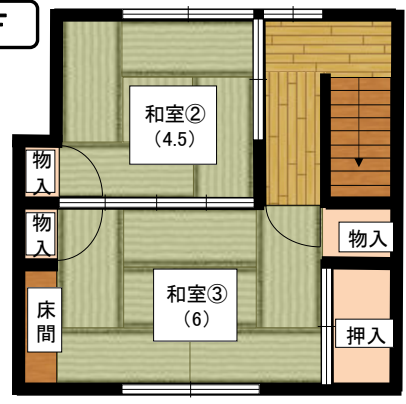

現況写真

外観

玄関

1階 洋室①

1階 洋室②

1階 和室①

台所

浴室

トイレ

2階 和室②

2階 和室③

庭

おすすめポイント	配置図	
<ul style="list-style-type: none"> ・最寄り駅やスーパー、ドラッグストアが徒歩5分以内の距離にあり生活に便利 ・単身～2人暮らしをしたい方におすすめ ・母屋の前面に小さい庭があり家庭菜園をしたい方にもおすすめ 		私道 4 m

間 取 図

1F

2F