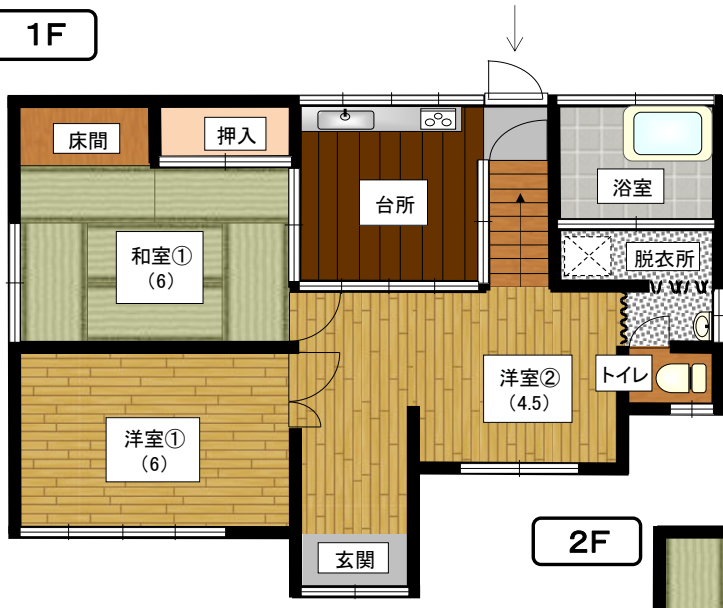

現況写真

外観

玄関

1階 洋室①

1階 洋室②

1階 和室①

台所

浴室

トイレ

2階 和室②

2階 和室③

庭

おすすめポイント	配置図	
<ul style="list-style-type: none"> ・最寄り駅やスーパー、ドラッグストアが徒歩5分以内の距離にあり生活に便利 ・単身～2人暮らしをしたい方におすすめ ・母屋の前面に小さい庭があり家庭菜園をしたい方にもおすすめ 		私道 4 m

間 取 図

1F

2F