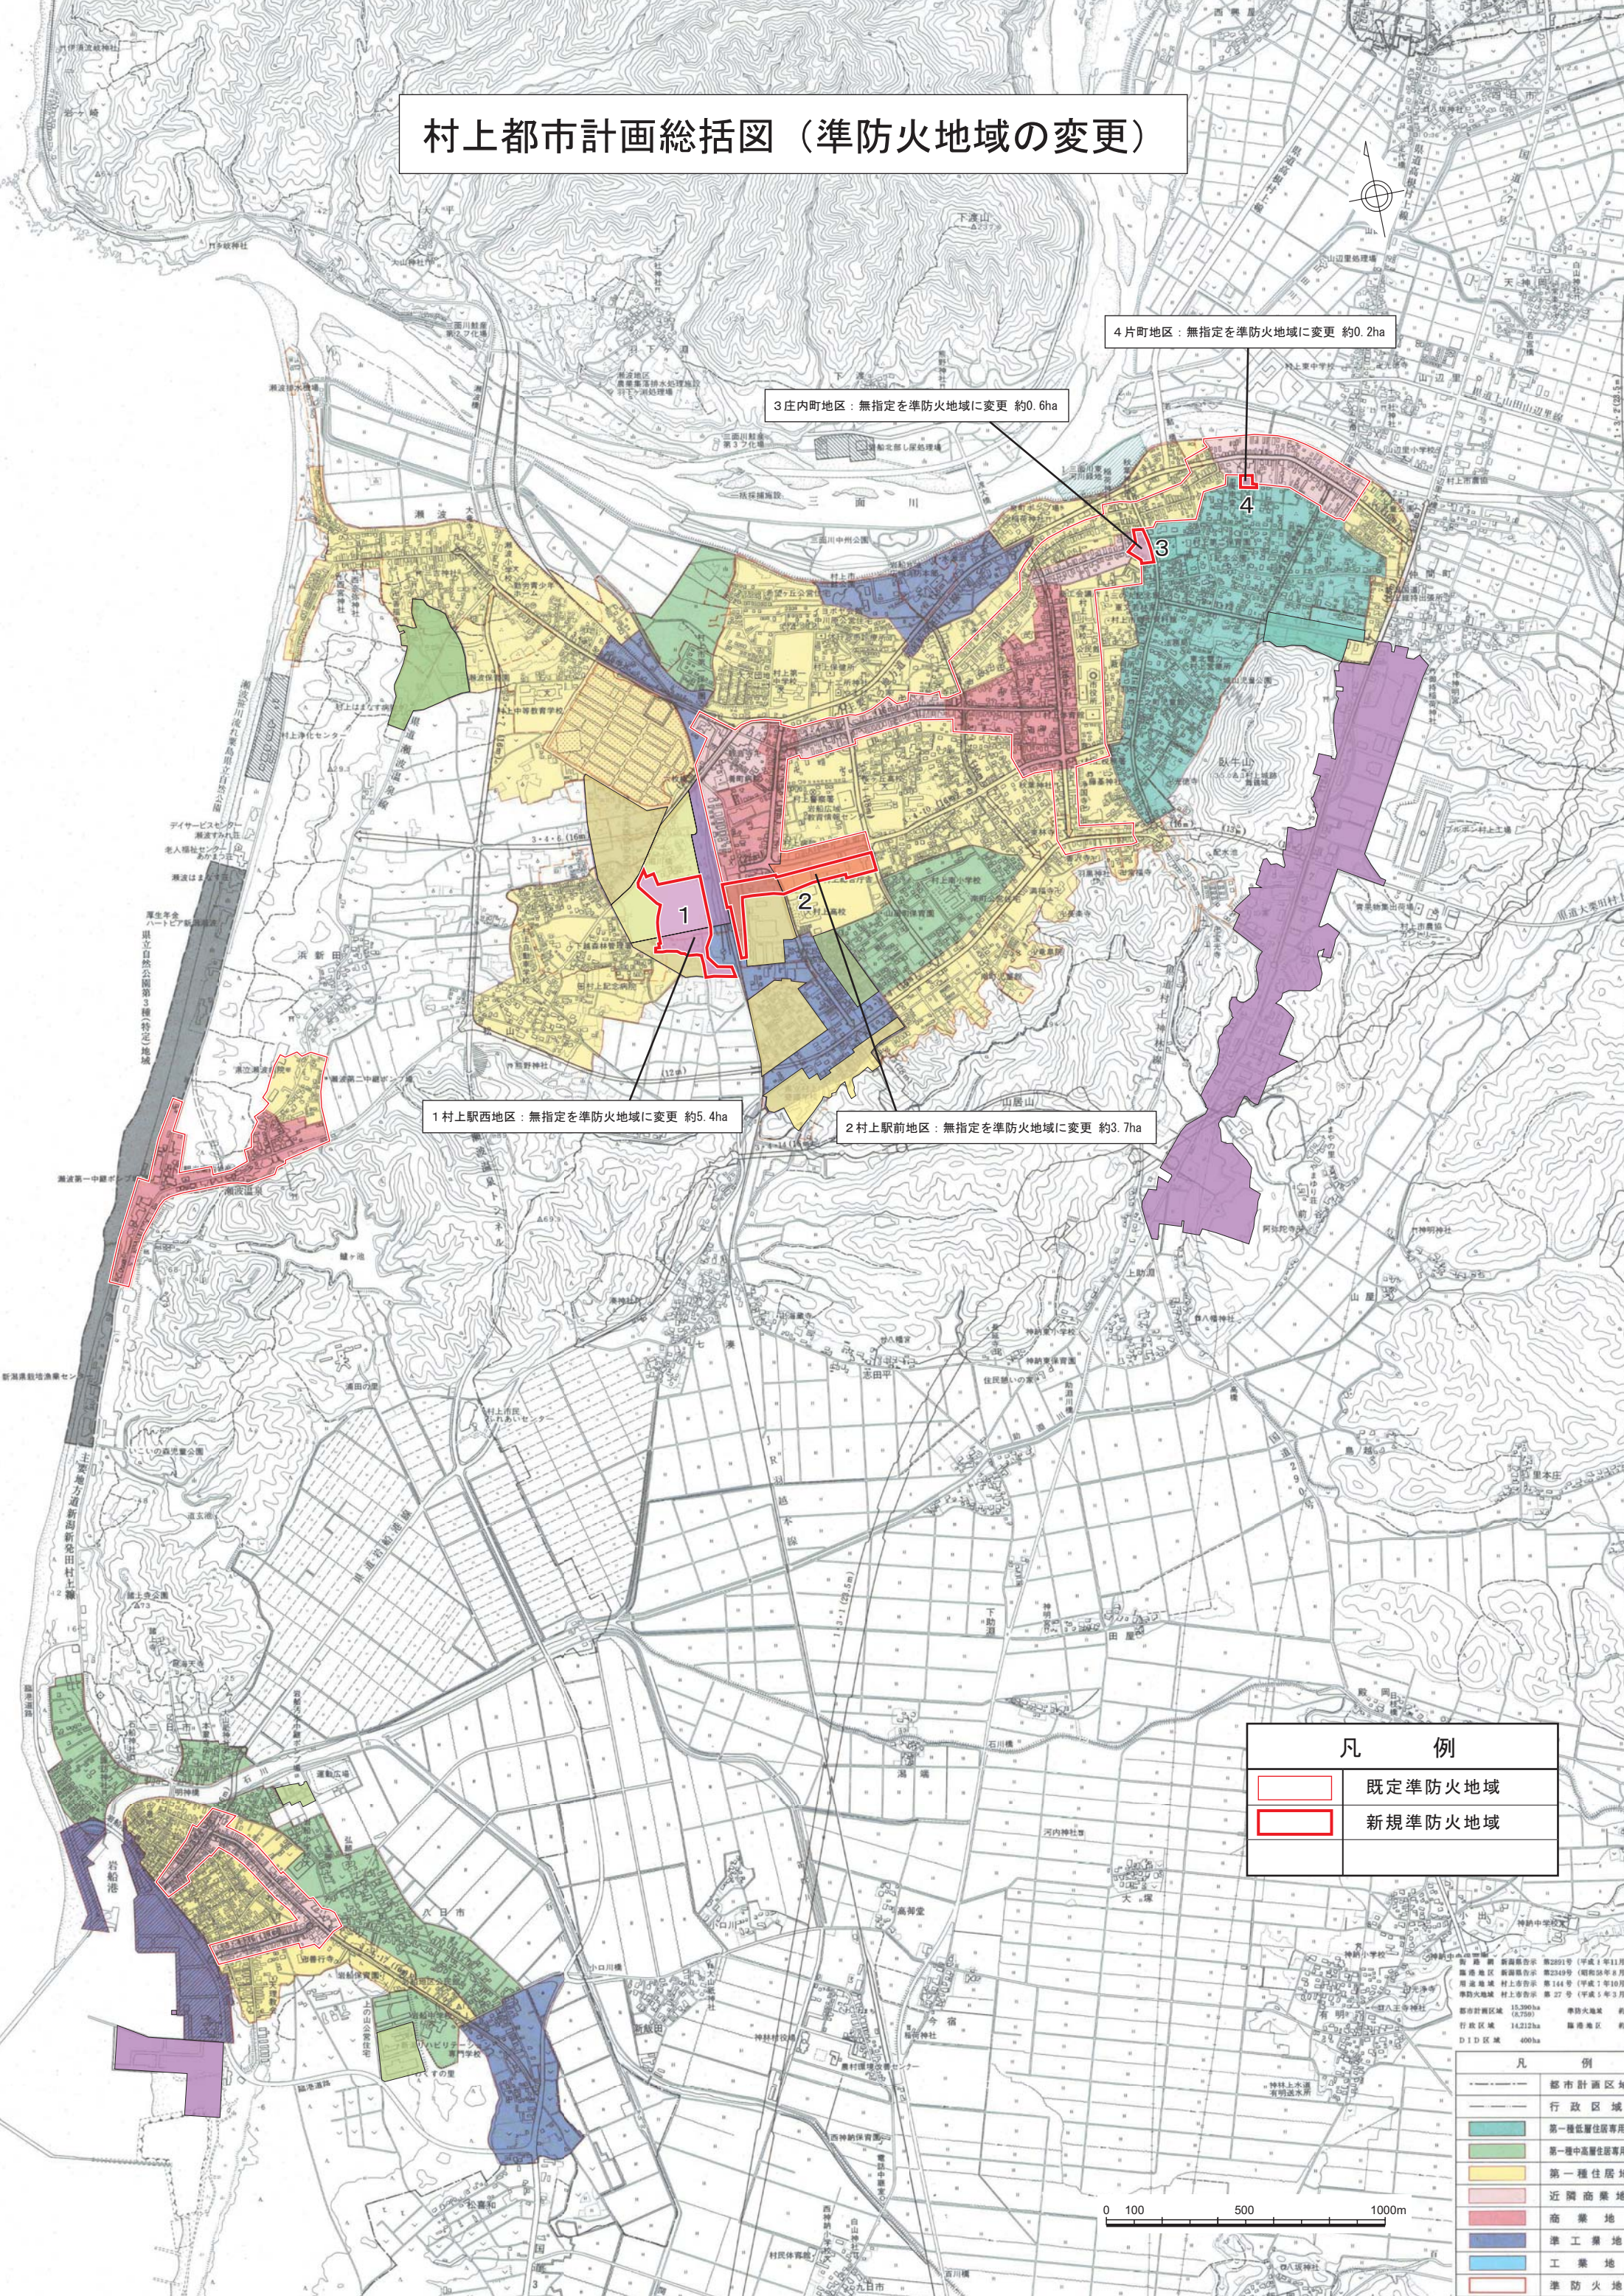

# 村上都市計画総括図（準防火地域の変更）

4片町地区：無指定を準防火地域に変更 約0.2ha

3庄内町地区：無指定を準防火地域に変更 約0.6ha

1村上駅西地区：無指定を準防火地域に変更 約5.4ha

2村上駅前地区：無指定を準防火地域に変更 約3.7ha

凡 例	
	既定準防火地域
	新規準防火地域

凡 例	
	都市計画区域
	行政区域
	第一種低層住居専用地
	第一種中高層住居専用地
	第一種住居地
	近隣商業地
	商業地
	準工業地
	工業地
	準防火地
	臨港地

0 100 500 1000m