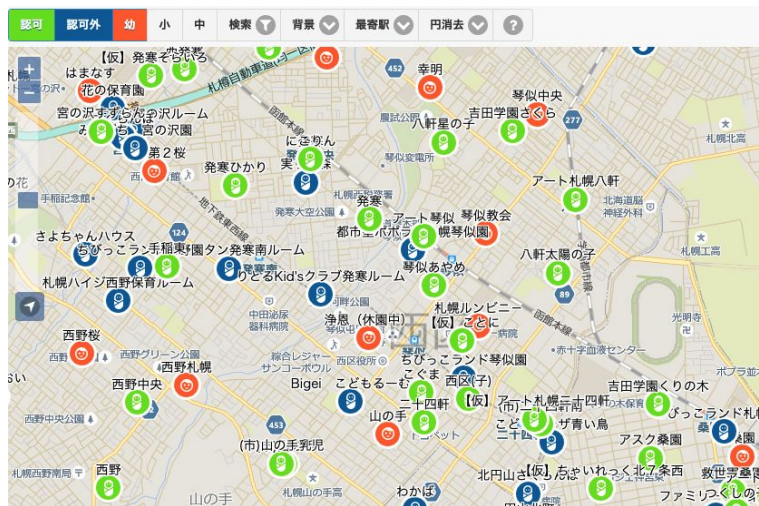

オープンガバメント（ICTを活用した協働）の事例

このような新しい「協働」（オープンガバメント）の事例が各地域で生まれている

保育所一覧（札幌市）

<https://papamama.codeforsapporo.org/>